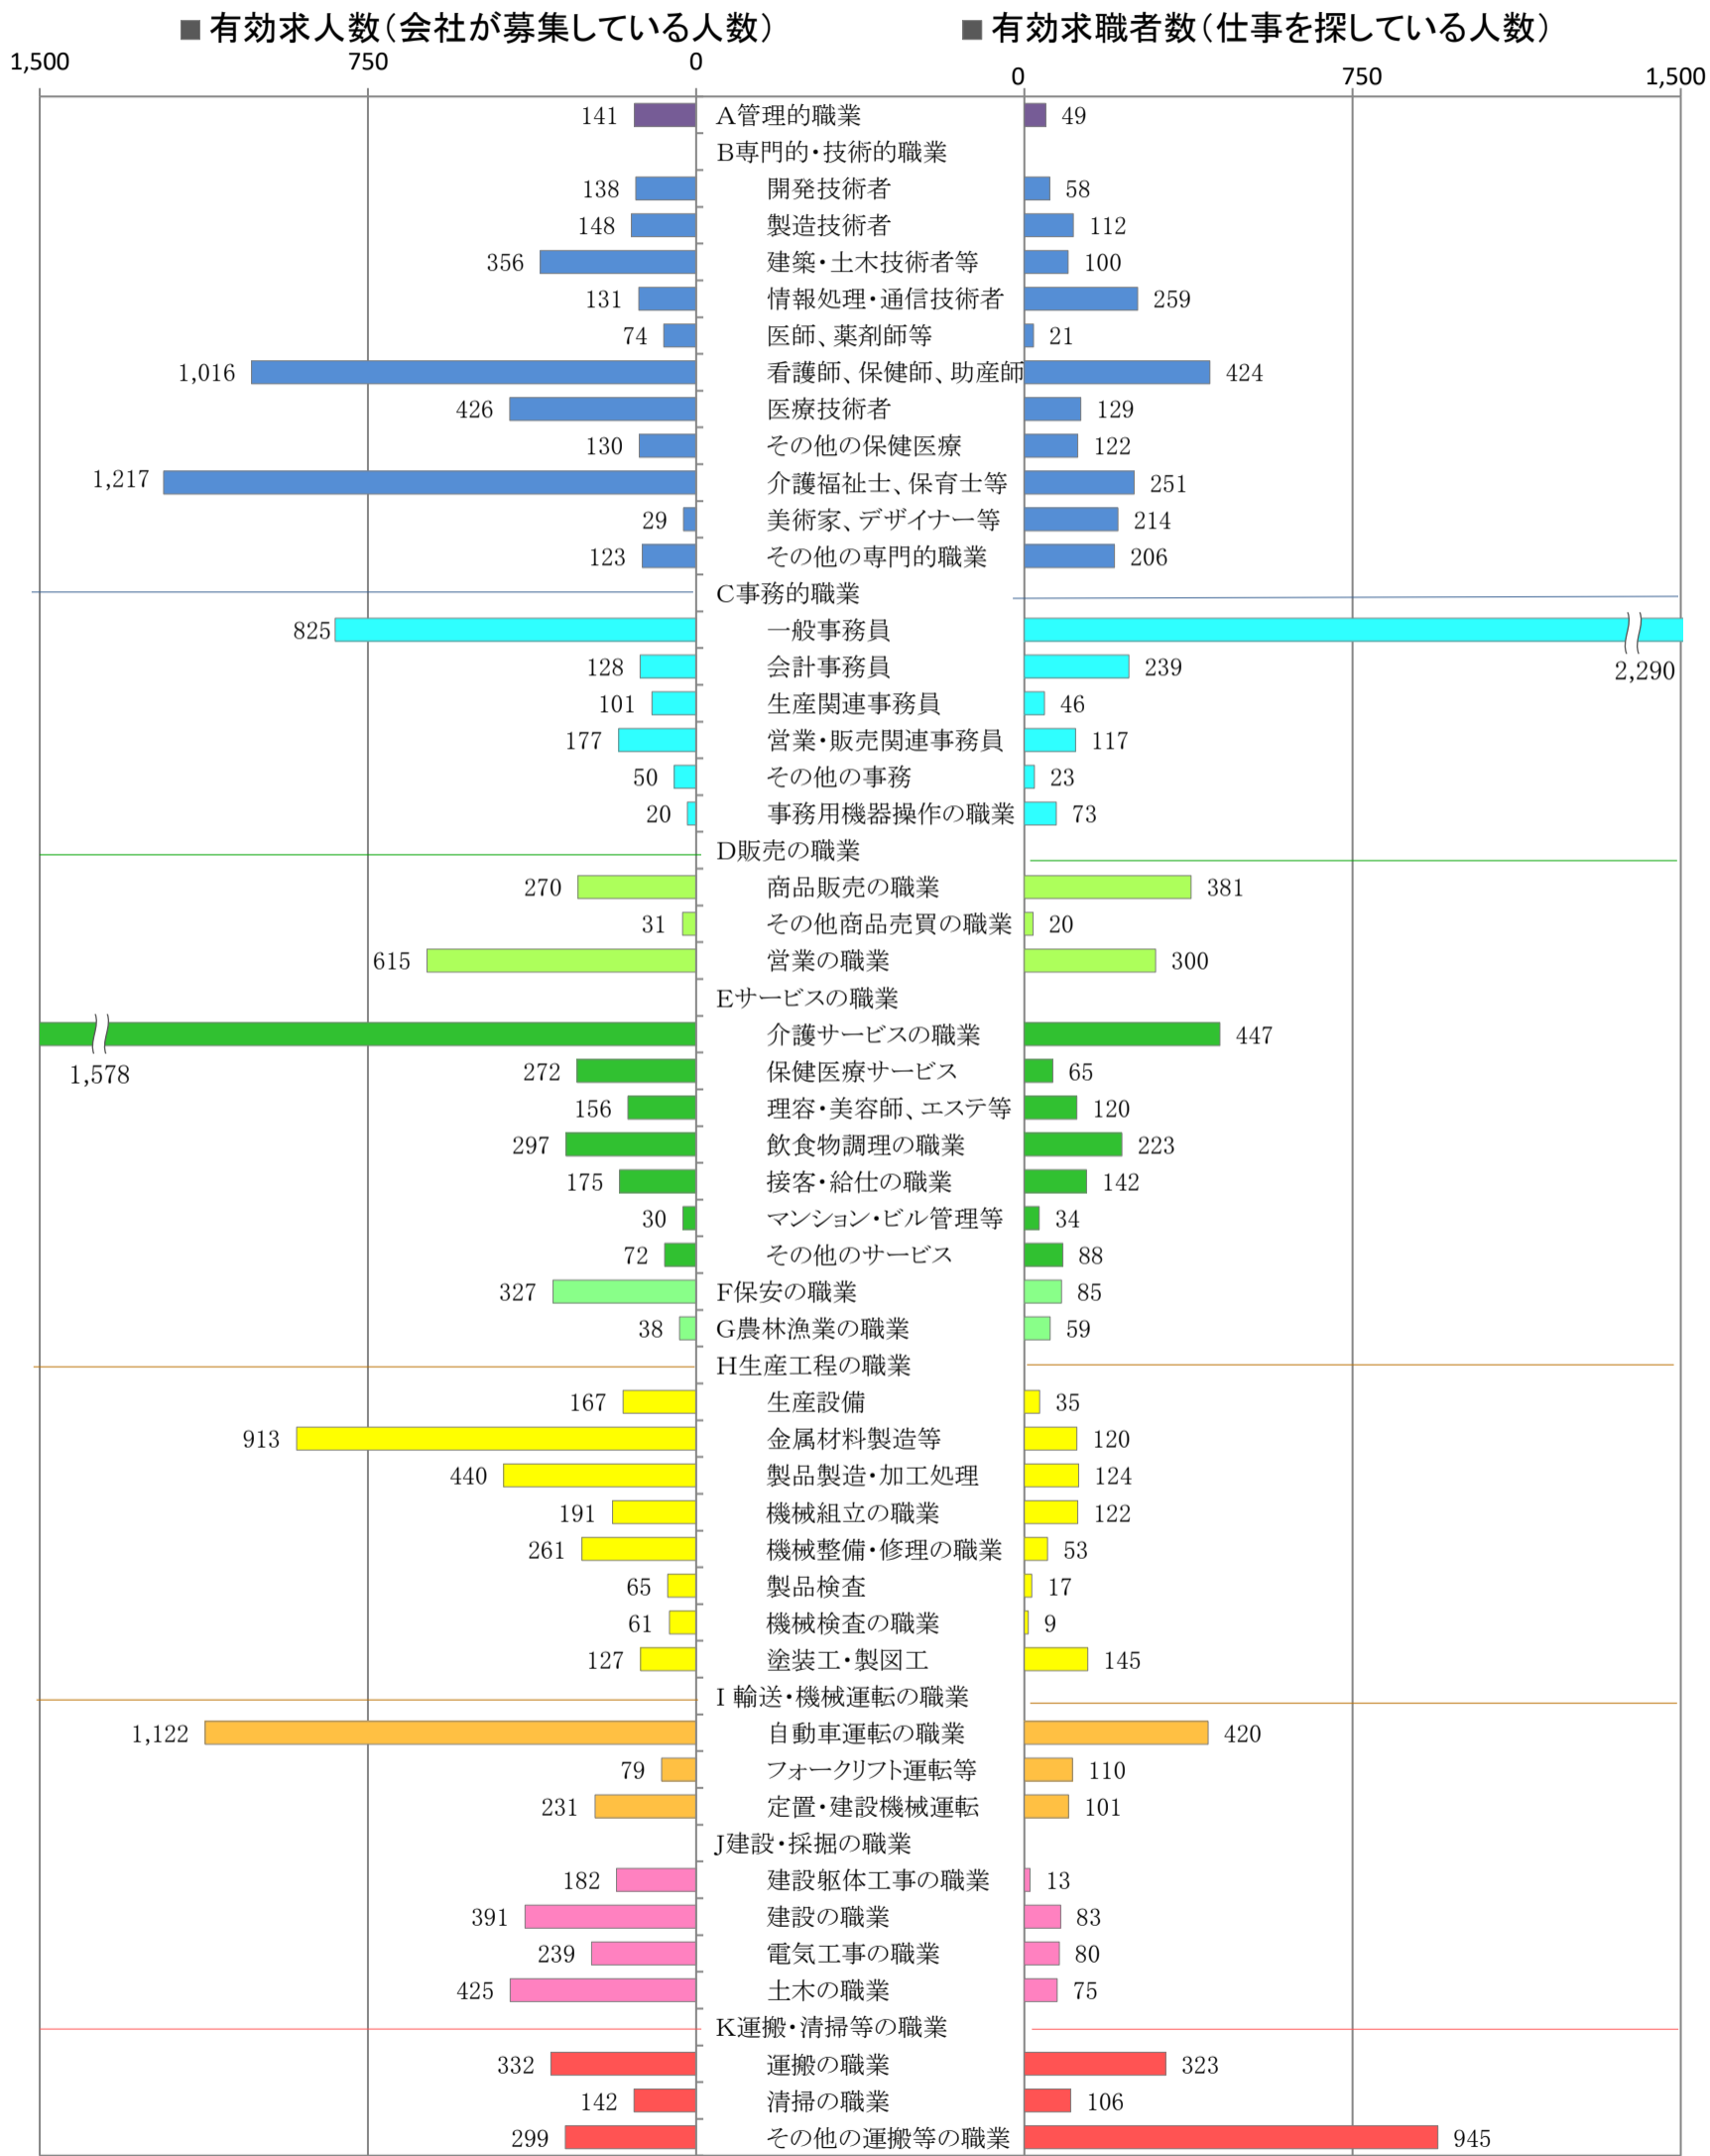

〈北九州地域：バランスシート〉

職業別：有効求人・求職状況(常用・フルタイム)

※1 ハローワーク小倉、八幡、行橋の合計数

※2 福岡労働局ホームページ(https://jsite.mhlw.go.jp/fukuoka-roudoukyoku/jirei_toukei/kyujin_kyushoku/toukei/_120538.html)でも公開しています。

※3 ハローワークインターネットサービスの機能拡充に伴い、令和3年9月以降の数値には、ハローワークに来所せず、オンライン上で「求職者マイページ」を開した求職者数が含まれます。