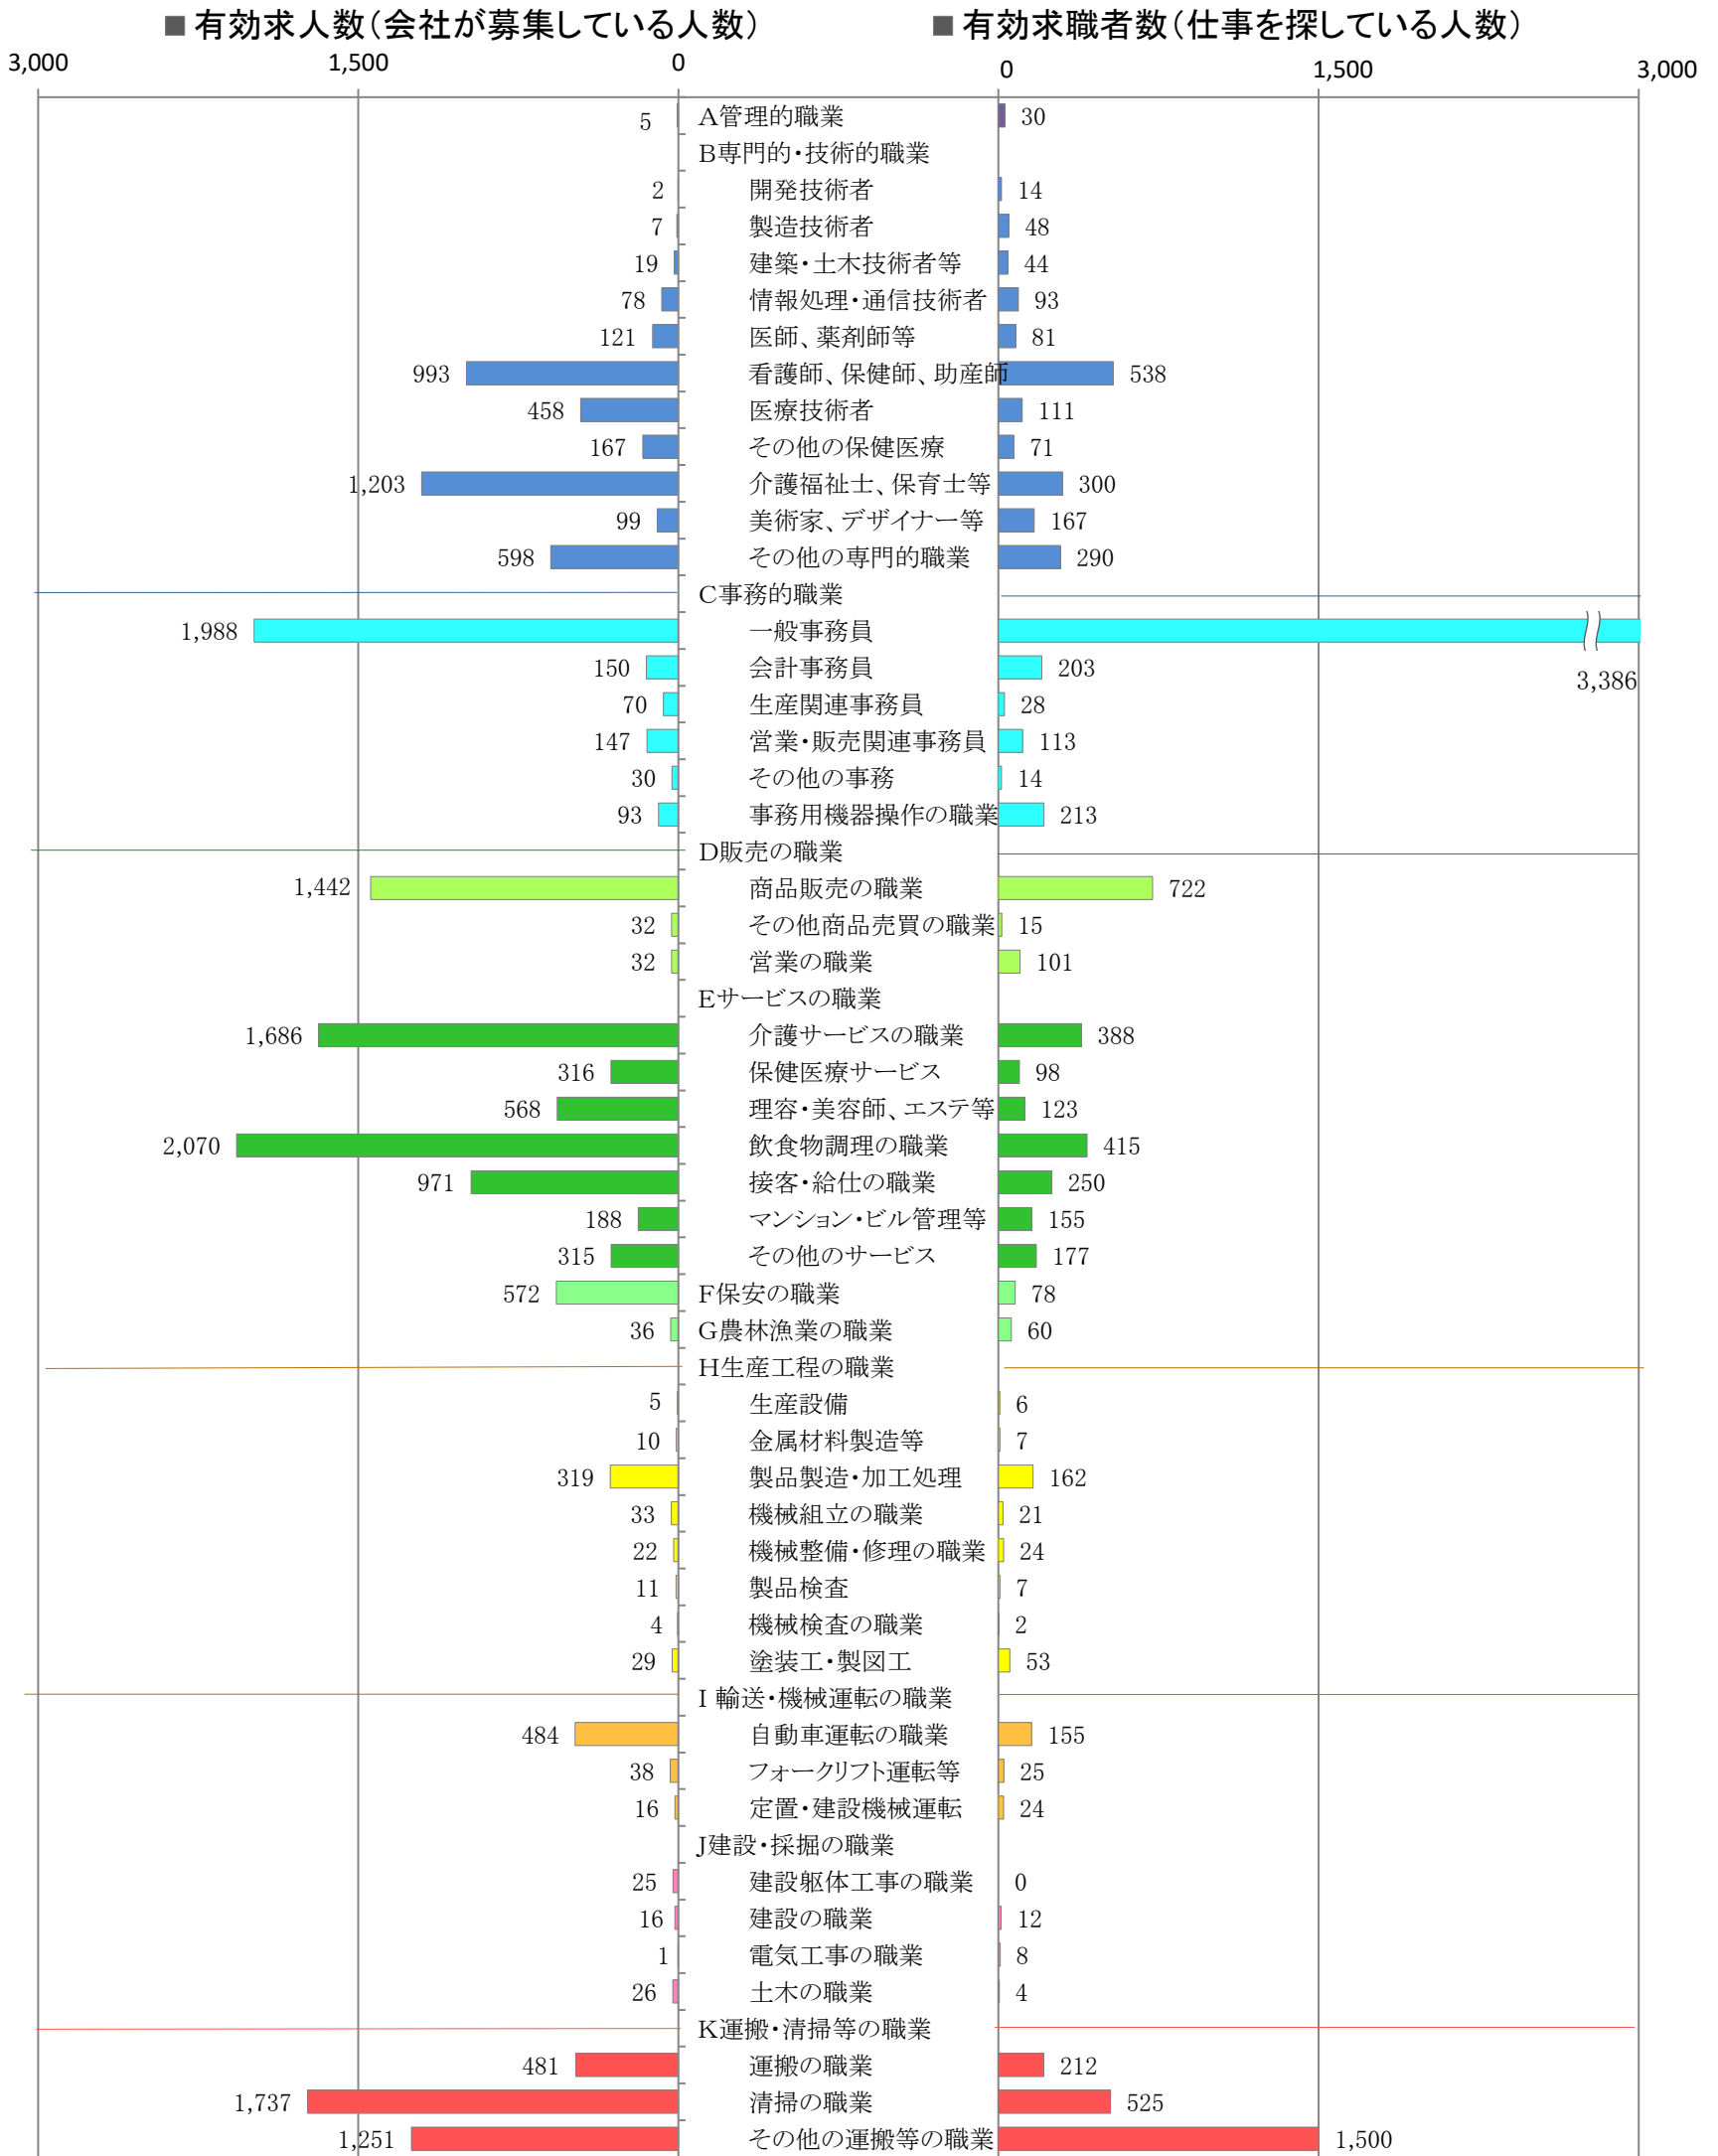

〈福岡地域：バランスシート〉
職業別：有効求人・求職状況(常用・パート)

令和4年12月

※1 ハローワーク福岡中央、福岡東、福岡南、福岡西の合計数
 ※2 福岡労働局ホームページ(https://site.mhlw.go.jp/fukuoka-roudoukyoku/jirei_toukei/kyujin_kyushoku/toukei/_120538.html)でも公開しています。
 ※3 ハローワークインターネットサービスの機能拡充に伴い、令和3年9月以降の数値には、ハローワークに来所せず、オンライン上で「求職者マイページ」を開設した求職者数が含まれます。