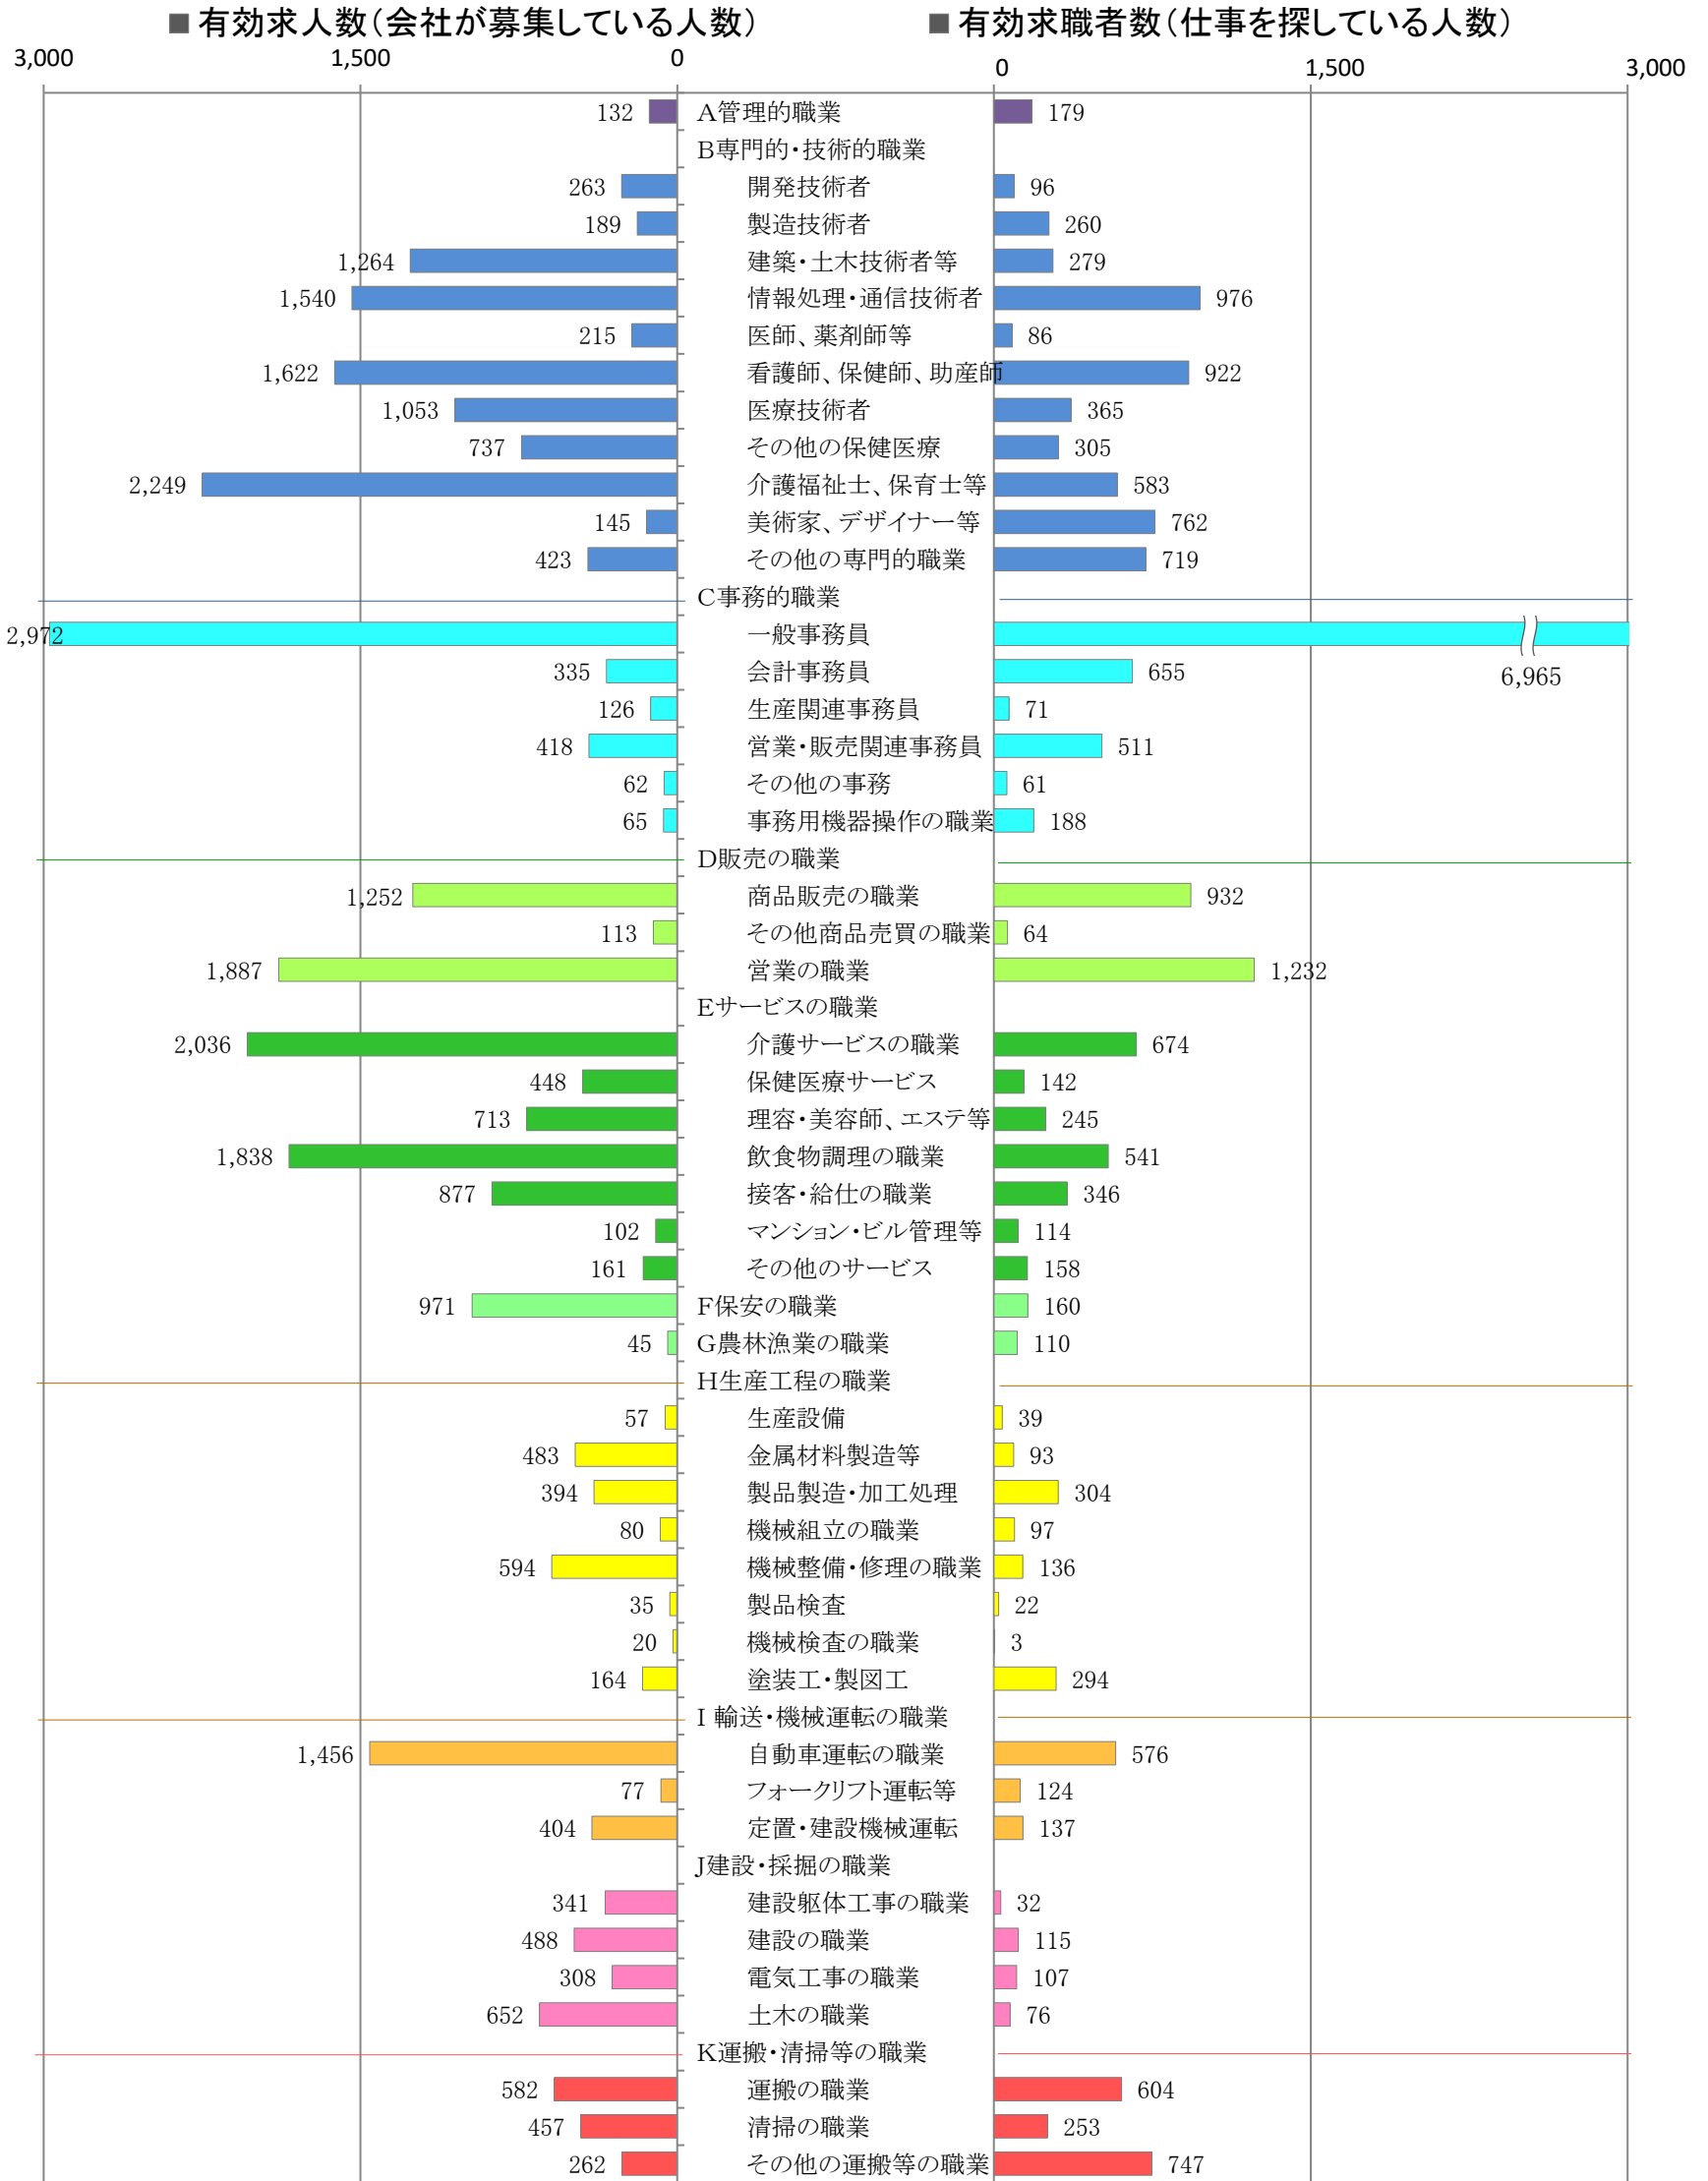

〈福岡地域：バランスシート〉

令和4年12月

職業別：有効求人・求職状況（常用・フルタイム）

※1 ハローワーク福岡中央、福岡東、福岡南、福岡西の合計数

※2 福岡労働局ホームページ([https://jsite.mhlw.go.jp/fukuoka-roudoukyoku/jirei\\_toukei/kyujin\\_kyushoku/toukei/\\_120538.html](https://jsite.mhlw.go.jp/fukuoka-roudoukyoku/jirei_toukei/kyujin_kyushoku/toukei/_120538.html))でも公開しています。

※3 ハローワークインターネットサービスの機能拡充に伴い、令和3年9月以降の数値には、ハローワークに来所せず、オンライン上で「求職者マイページ」を開設した求職者数が含まれます。