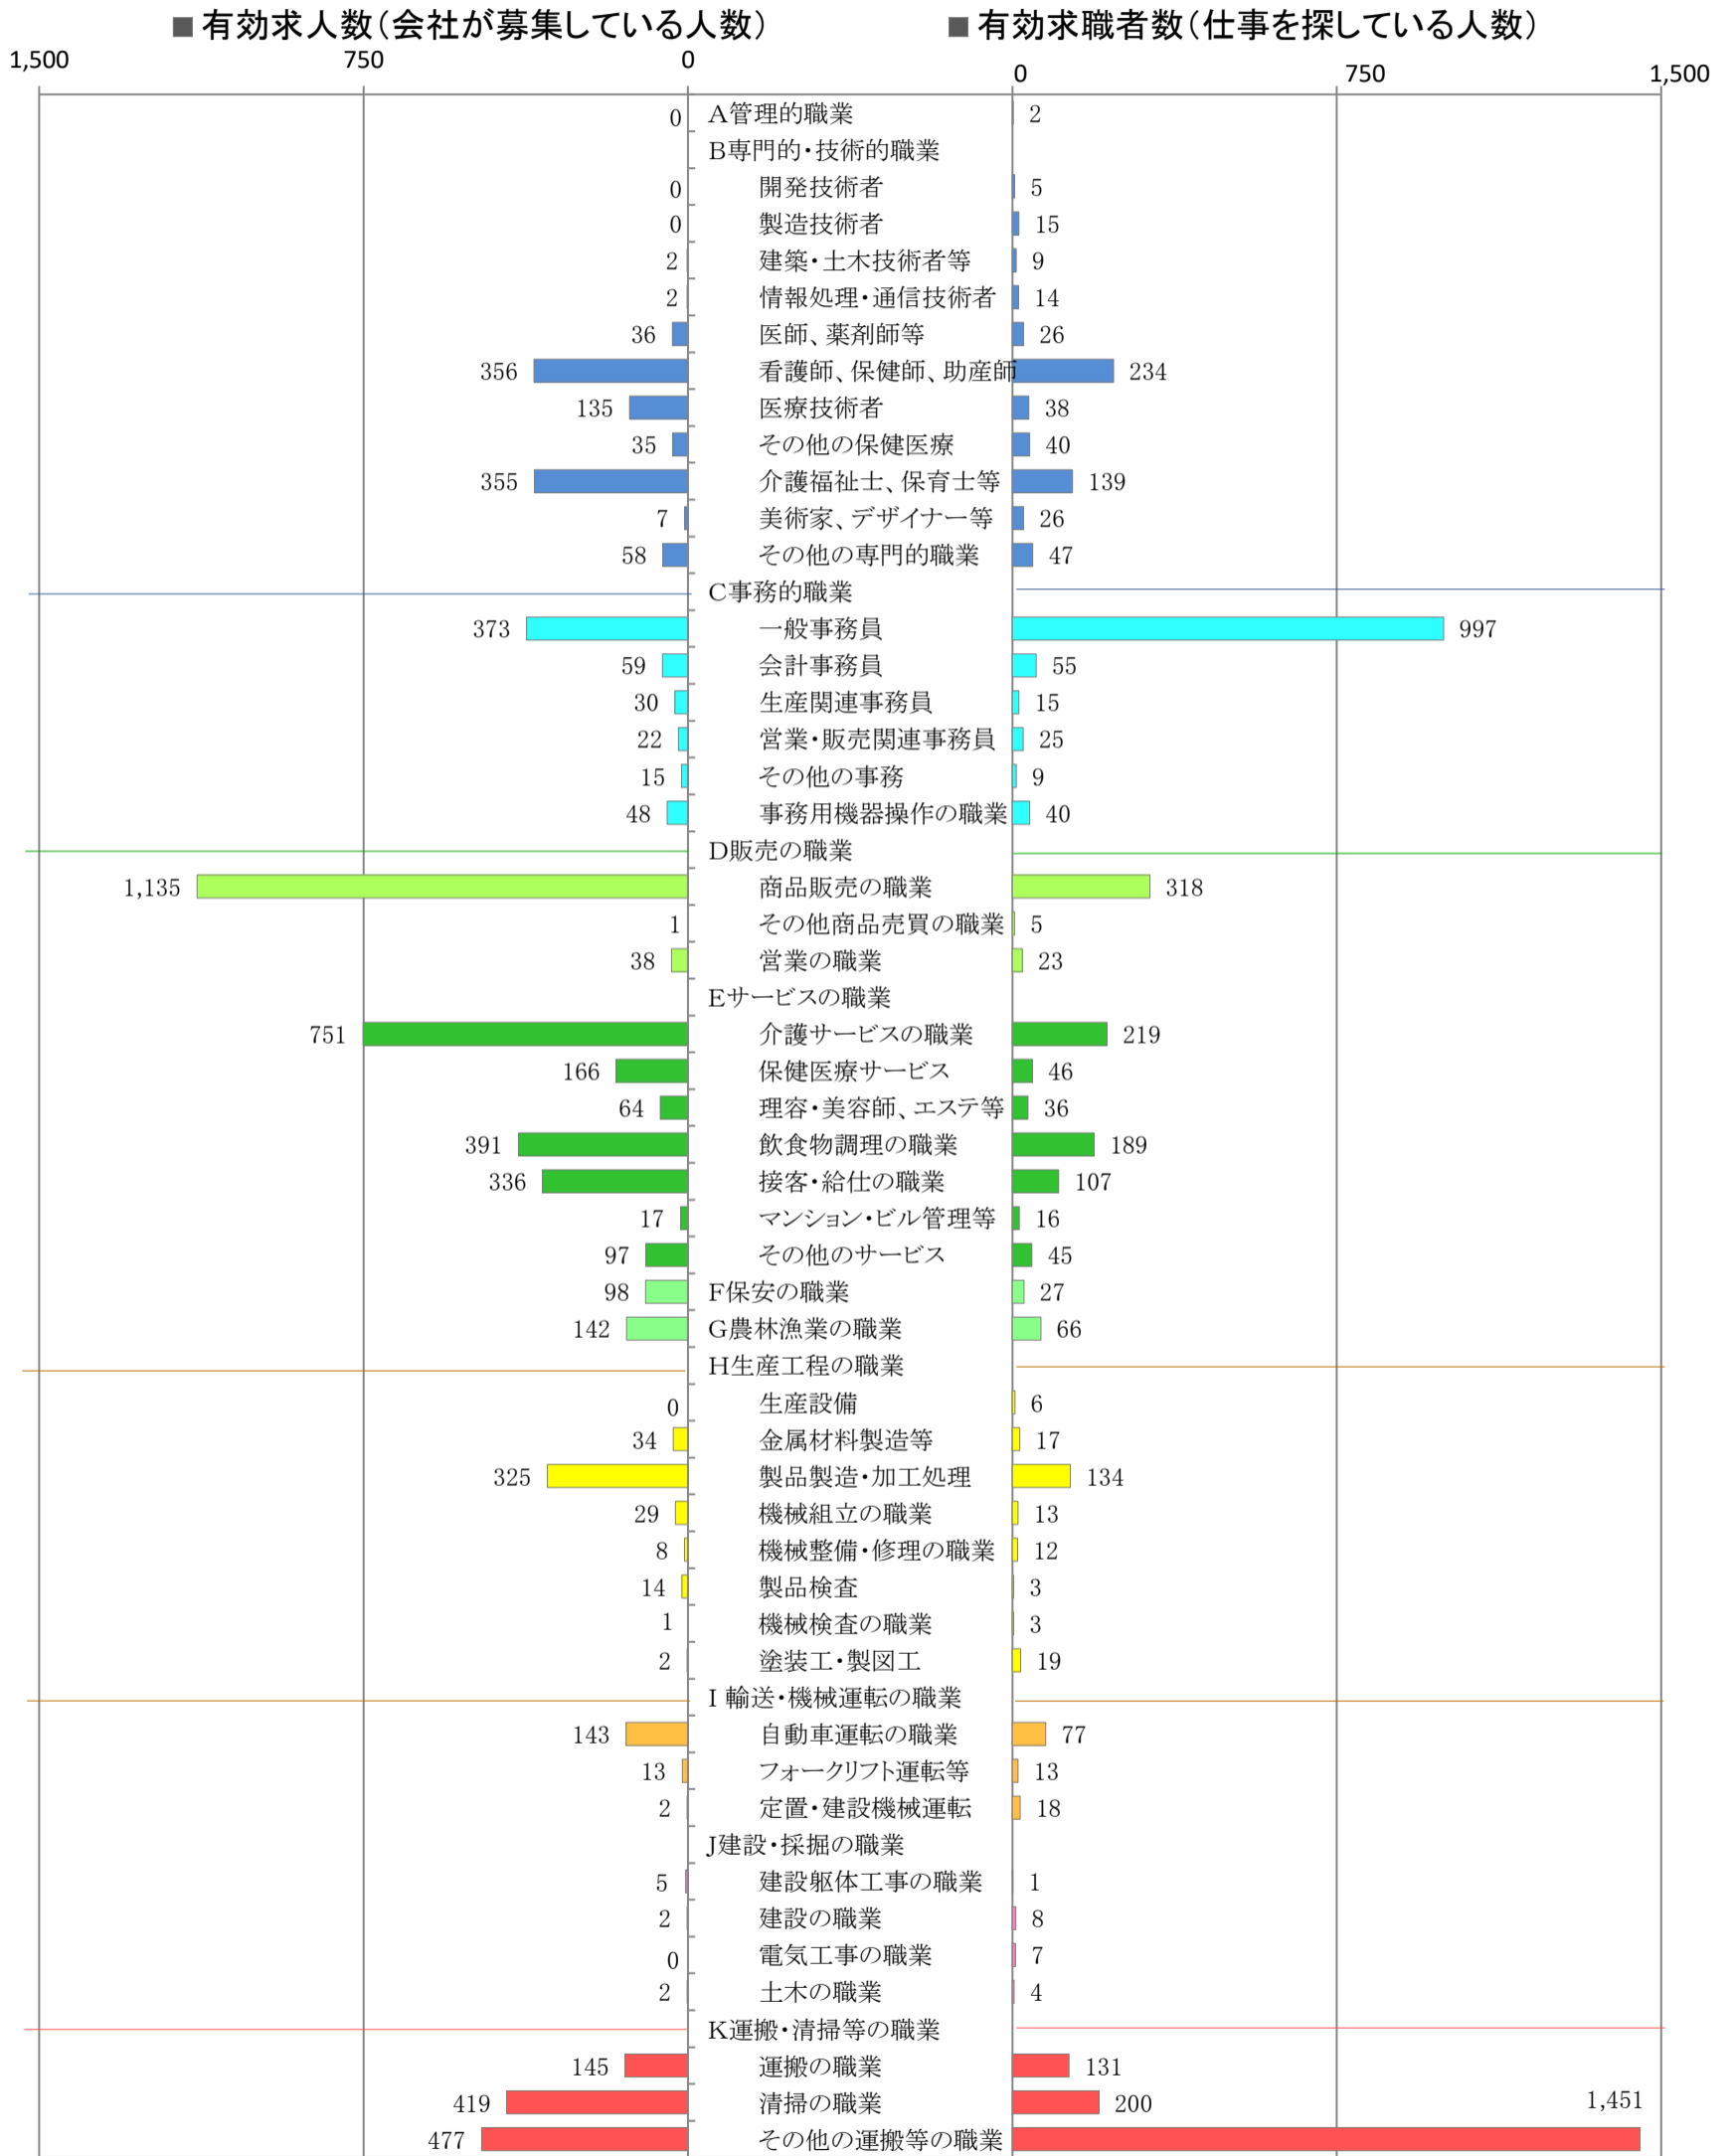

〈南部地域：バランスシート〉

職業別：有効求人・求職状況(常用・パート)

※1 ハローワーク大牟田、久留米、八女、朝倉の合計数

※2 福岡労働局ホームページ(https://jsite.mhlw.go.jp/fukuoka-roudoukyoku/jirei_toukei/kyujin_kyushoku/toukei/_120538.html)でも公開しています。

※3 ハローワークインターネットサービスの機能拡充に伴い、令和3年9月以降の数値には、ハローワークに来所せず、オンライン上で「求職者マイページ」を開設した求職者数が含まれます。