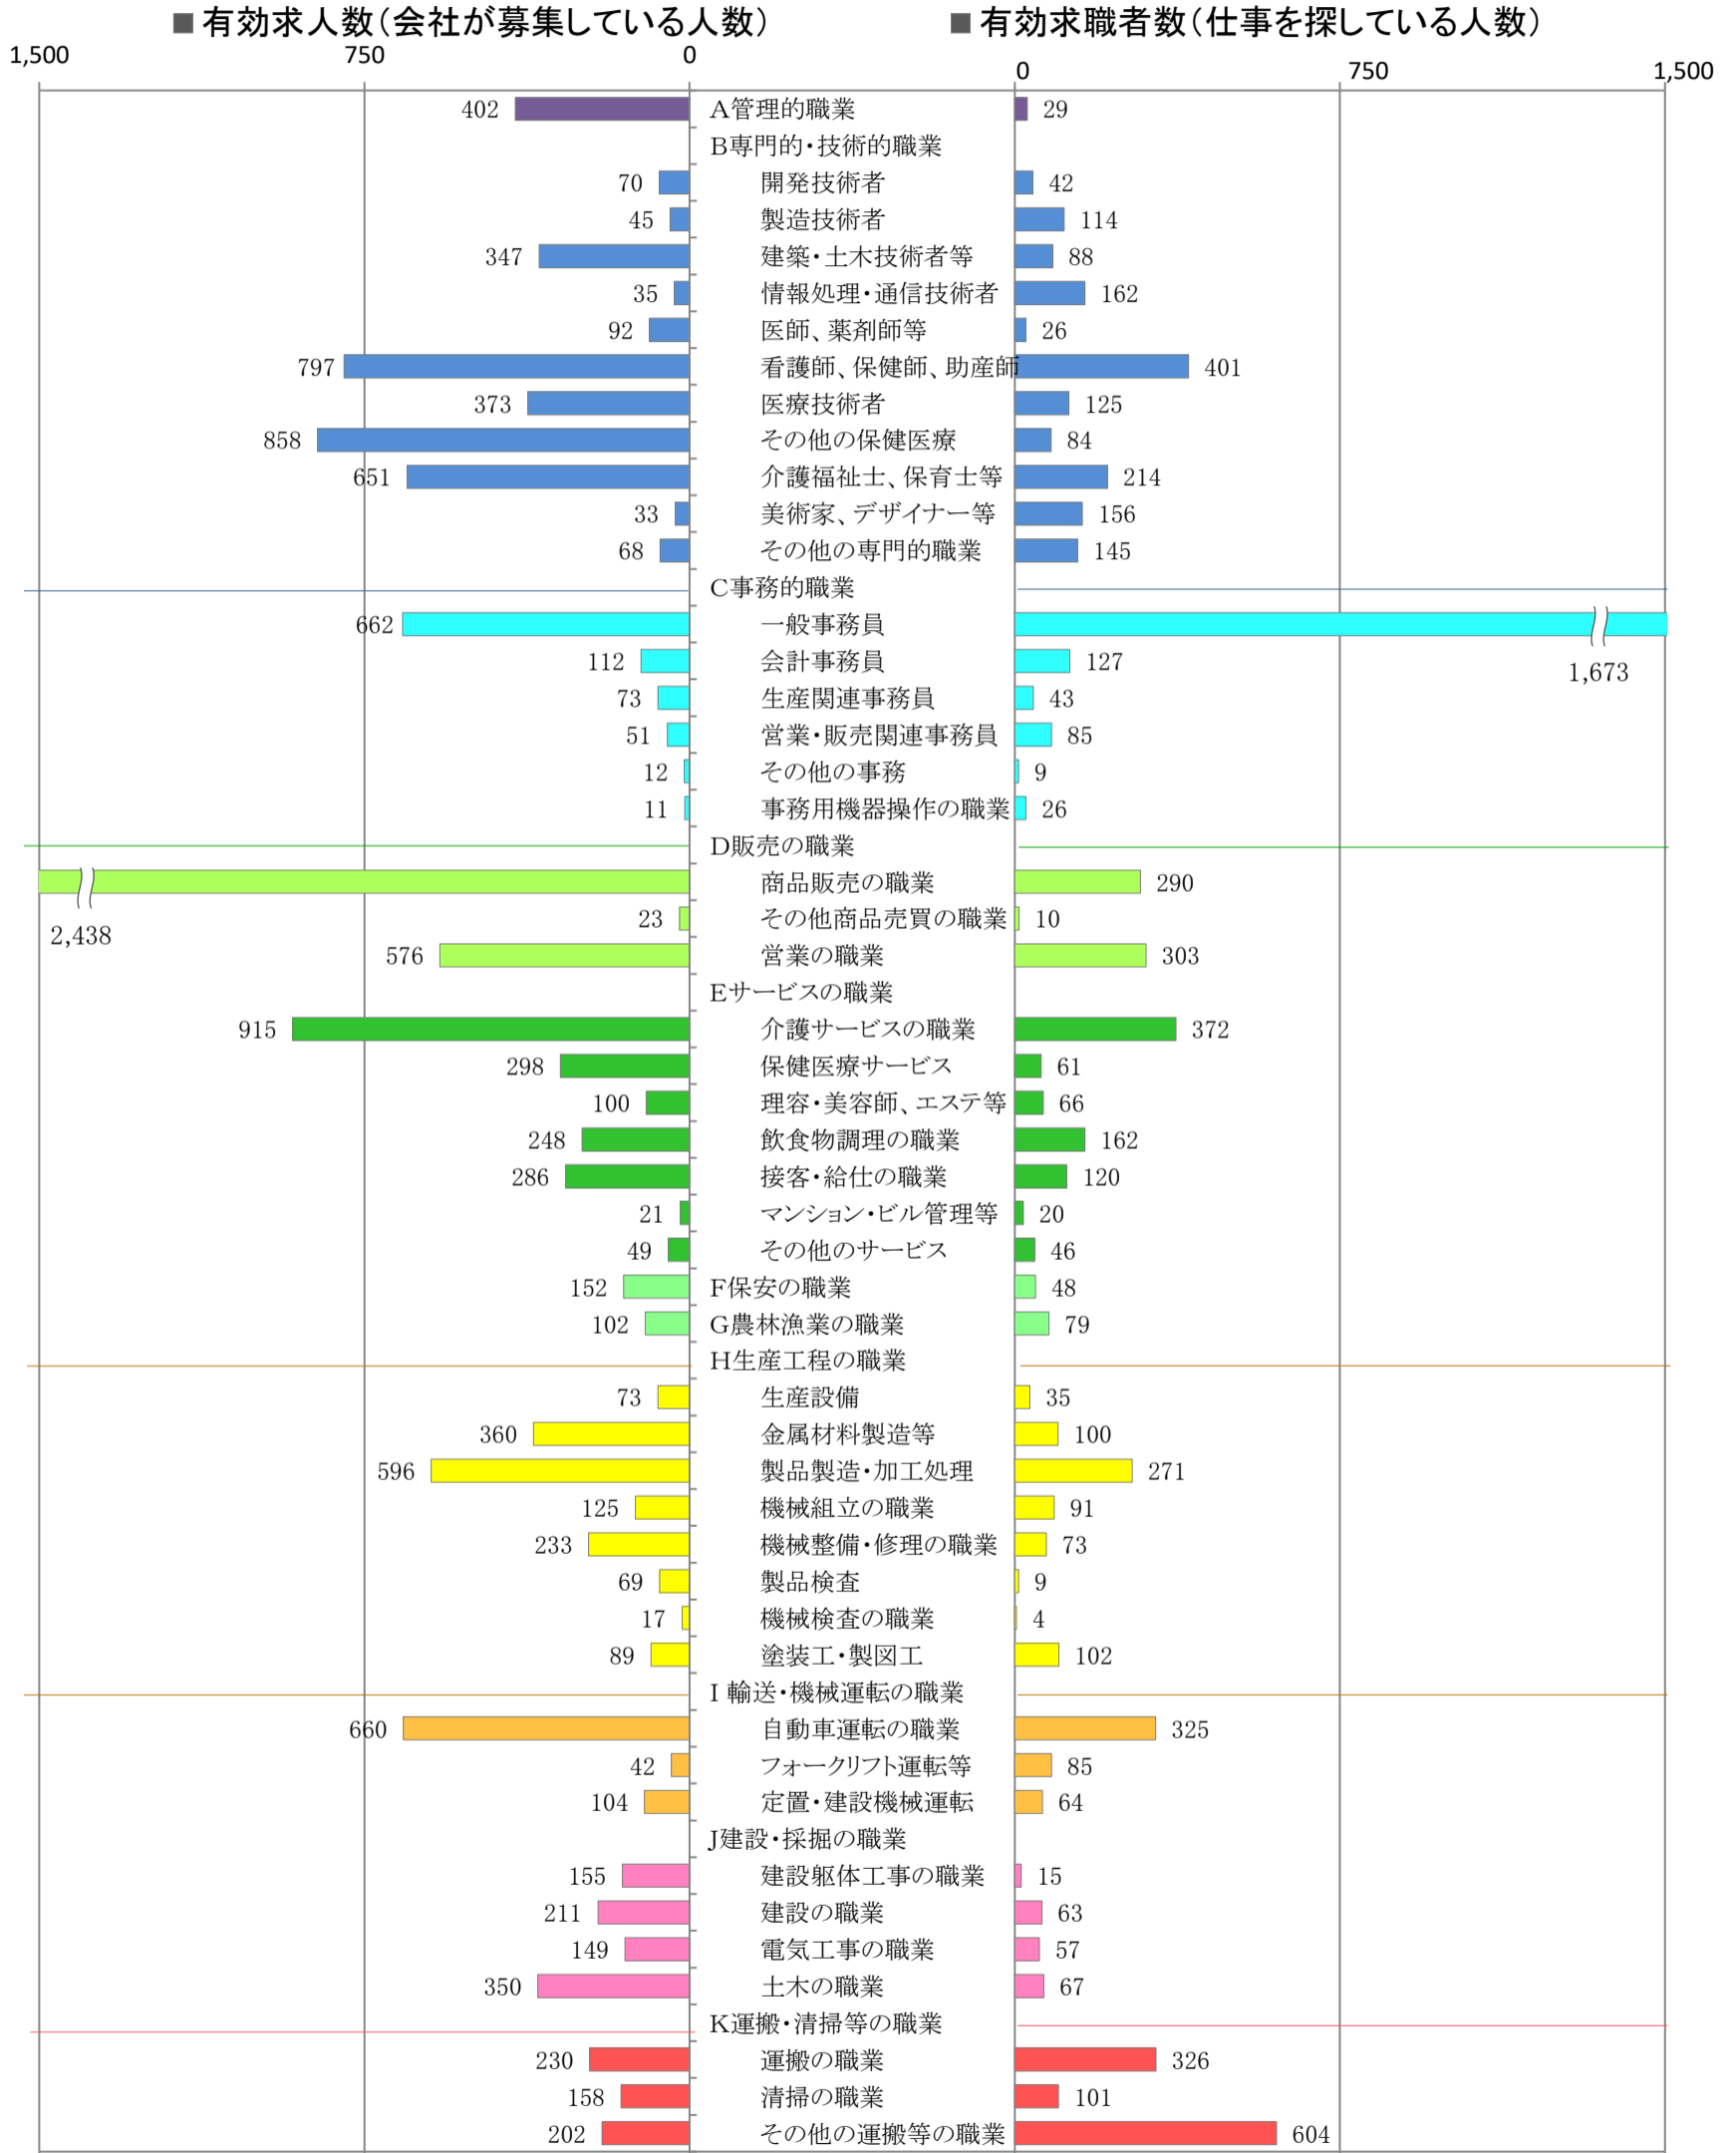

〈南部地域：バランスシート〉

職業別：有効求人・求職状況(常用・フルタイム)

※1 ハローワーク大牟田、久留米、八女、朝倉の合計数

※2 福岡労働局ホームページ(https://jsite.mhlw.go.jp/fukuoka-roudoukyoku/jirei_toukei/kyujin_kyushoku/toukei/_120538.html)でも公開しています。

※3 ハローワークインターネットサービスの機能拡充に伴い、令和3年9月以降の数値には、ハローワークに来所せず、オンライン上で「求職者マイページ」を開設した求職者数が含まれます。