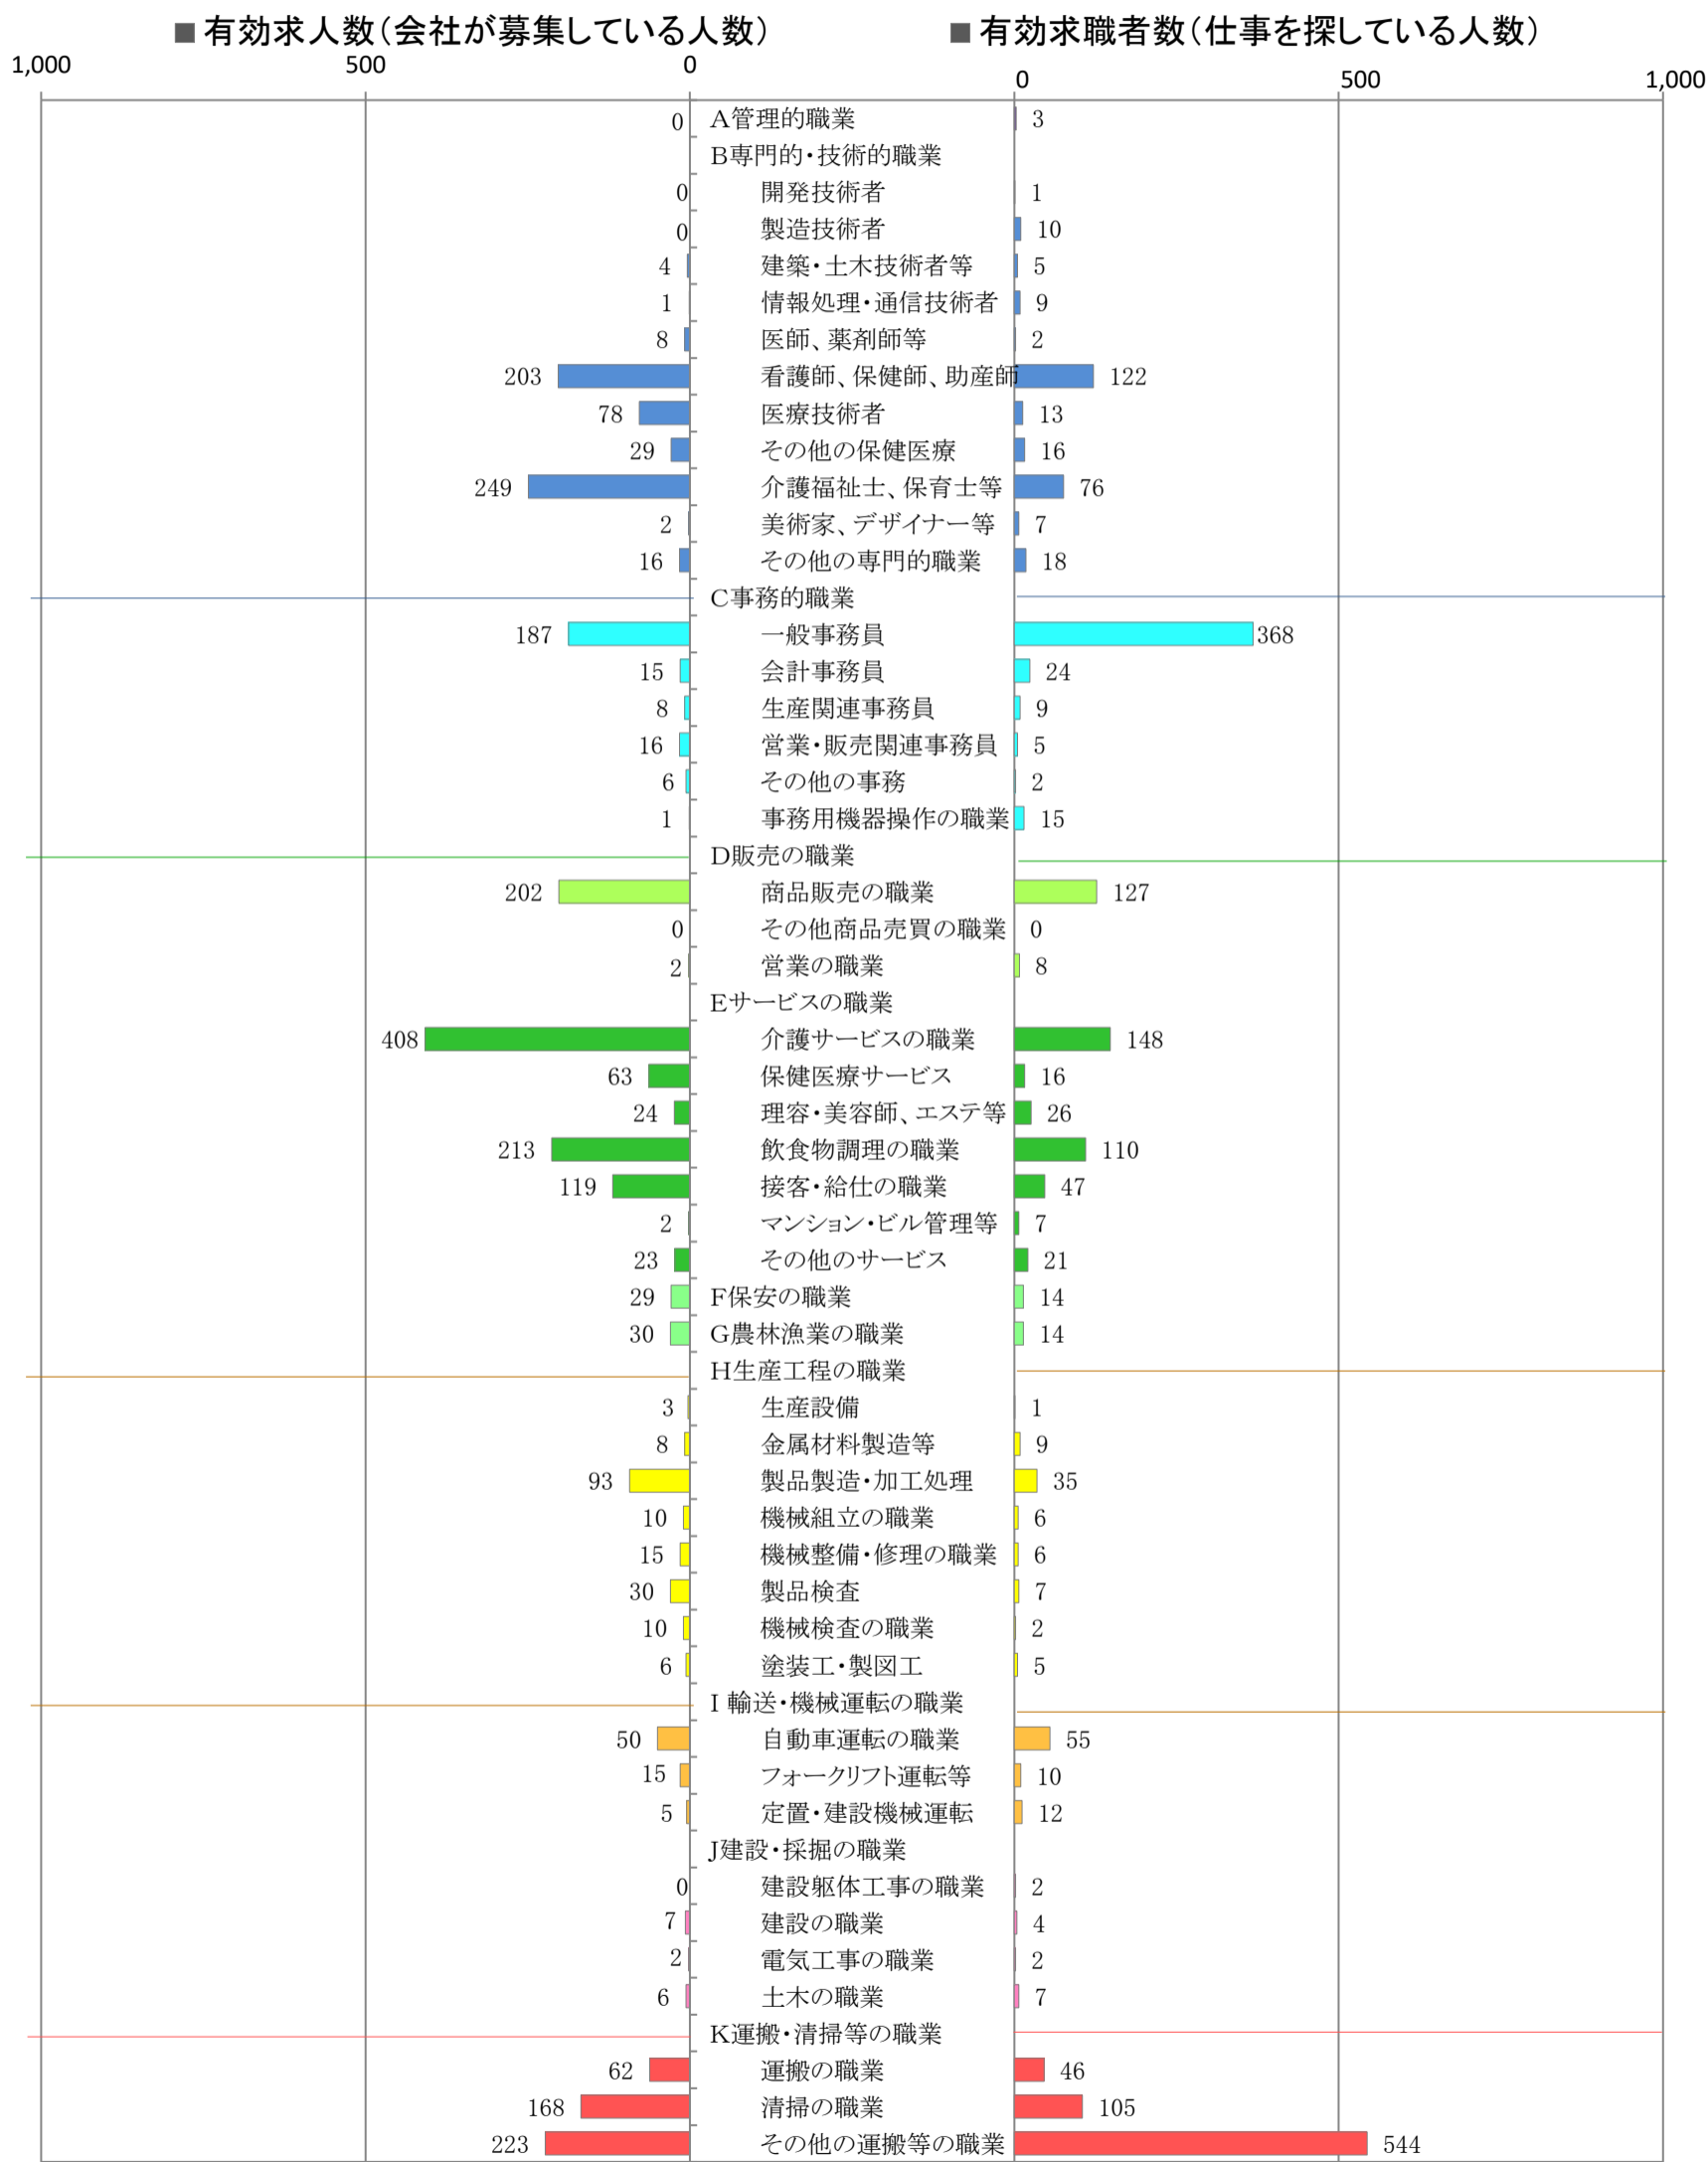

〈筑豊地域：バランスシート〉

職業別：有効求人・求職状況(常用・パート)

※1 ハローワーク飯塚、直方、田川の合計数

※2 福岡労働局ホームページ(https://jsite.mhlw.go.jp/fukuoka-roudoukyoku/jirei_toukei/kyujin_kyushoku/toukei/_120538.html)でも公開しています。

※3 ハローワークインターネットサービスの機能拡充に伴い、令和3年9月以降の数値には、ハローワークに来所せず、オンライン上で「求職者マイページ」を開設した求職者数が含まれます。