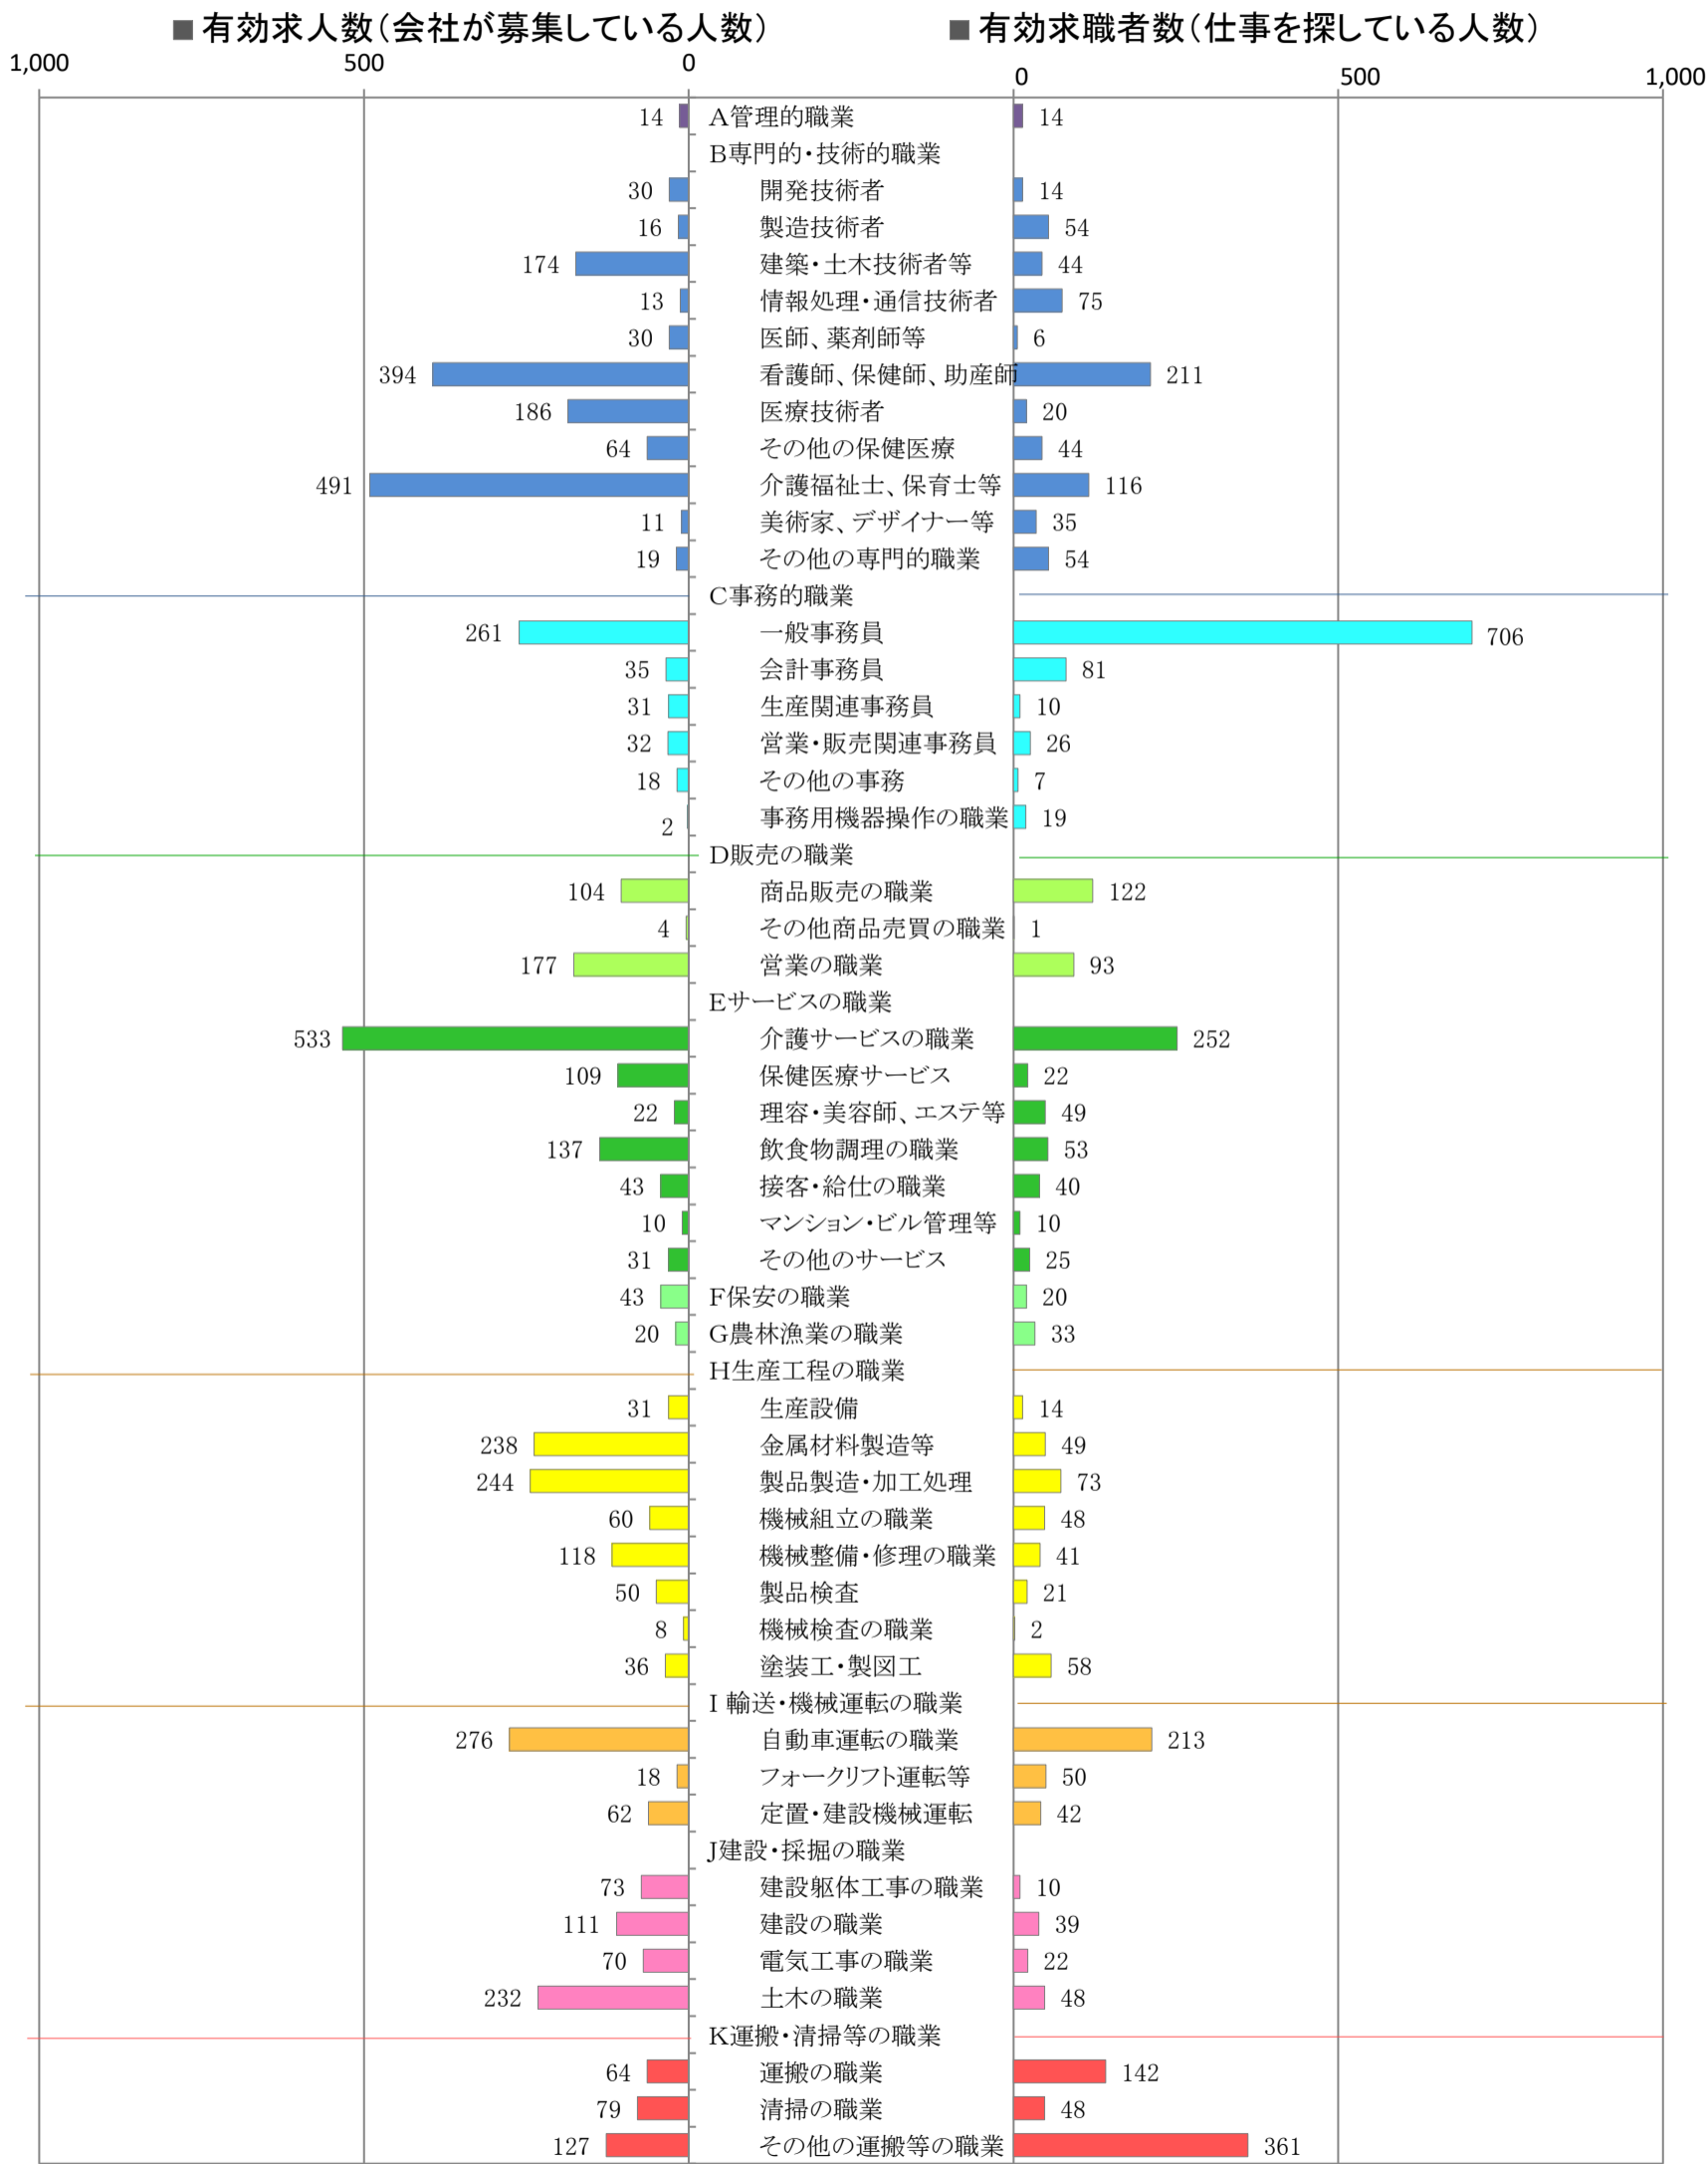

〈筑豊地域：バランスシート〉

職業別：有効求人・求職状況(常用・フルタイム)

※1 ハローワーク飯塚、直方、田川の合計数

※2 福岡労働局ホームページ(https://jsite.mhlw.go.jp/fukuoka-roudoukyoku/jirei_toukei/kyujin_kyushoku/toukei/_120538.html)でも公開しています。

※3 ハローワークインターネットサービスの機能拡充に伴い、令和3年9月以降の数値には、ハローワークに来所せず、オンライン上で「求職者マイページ」を開いた求職者数が含まれます。