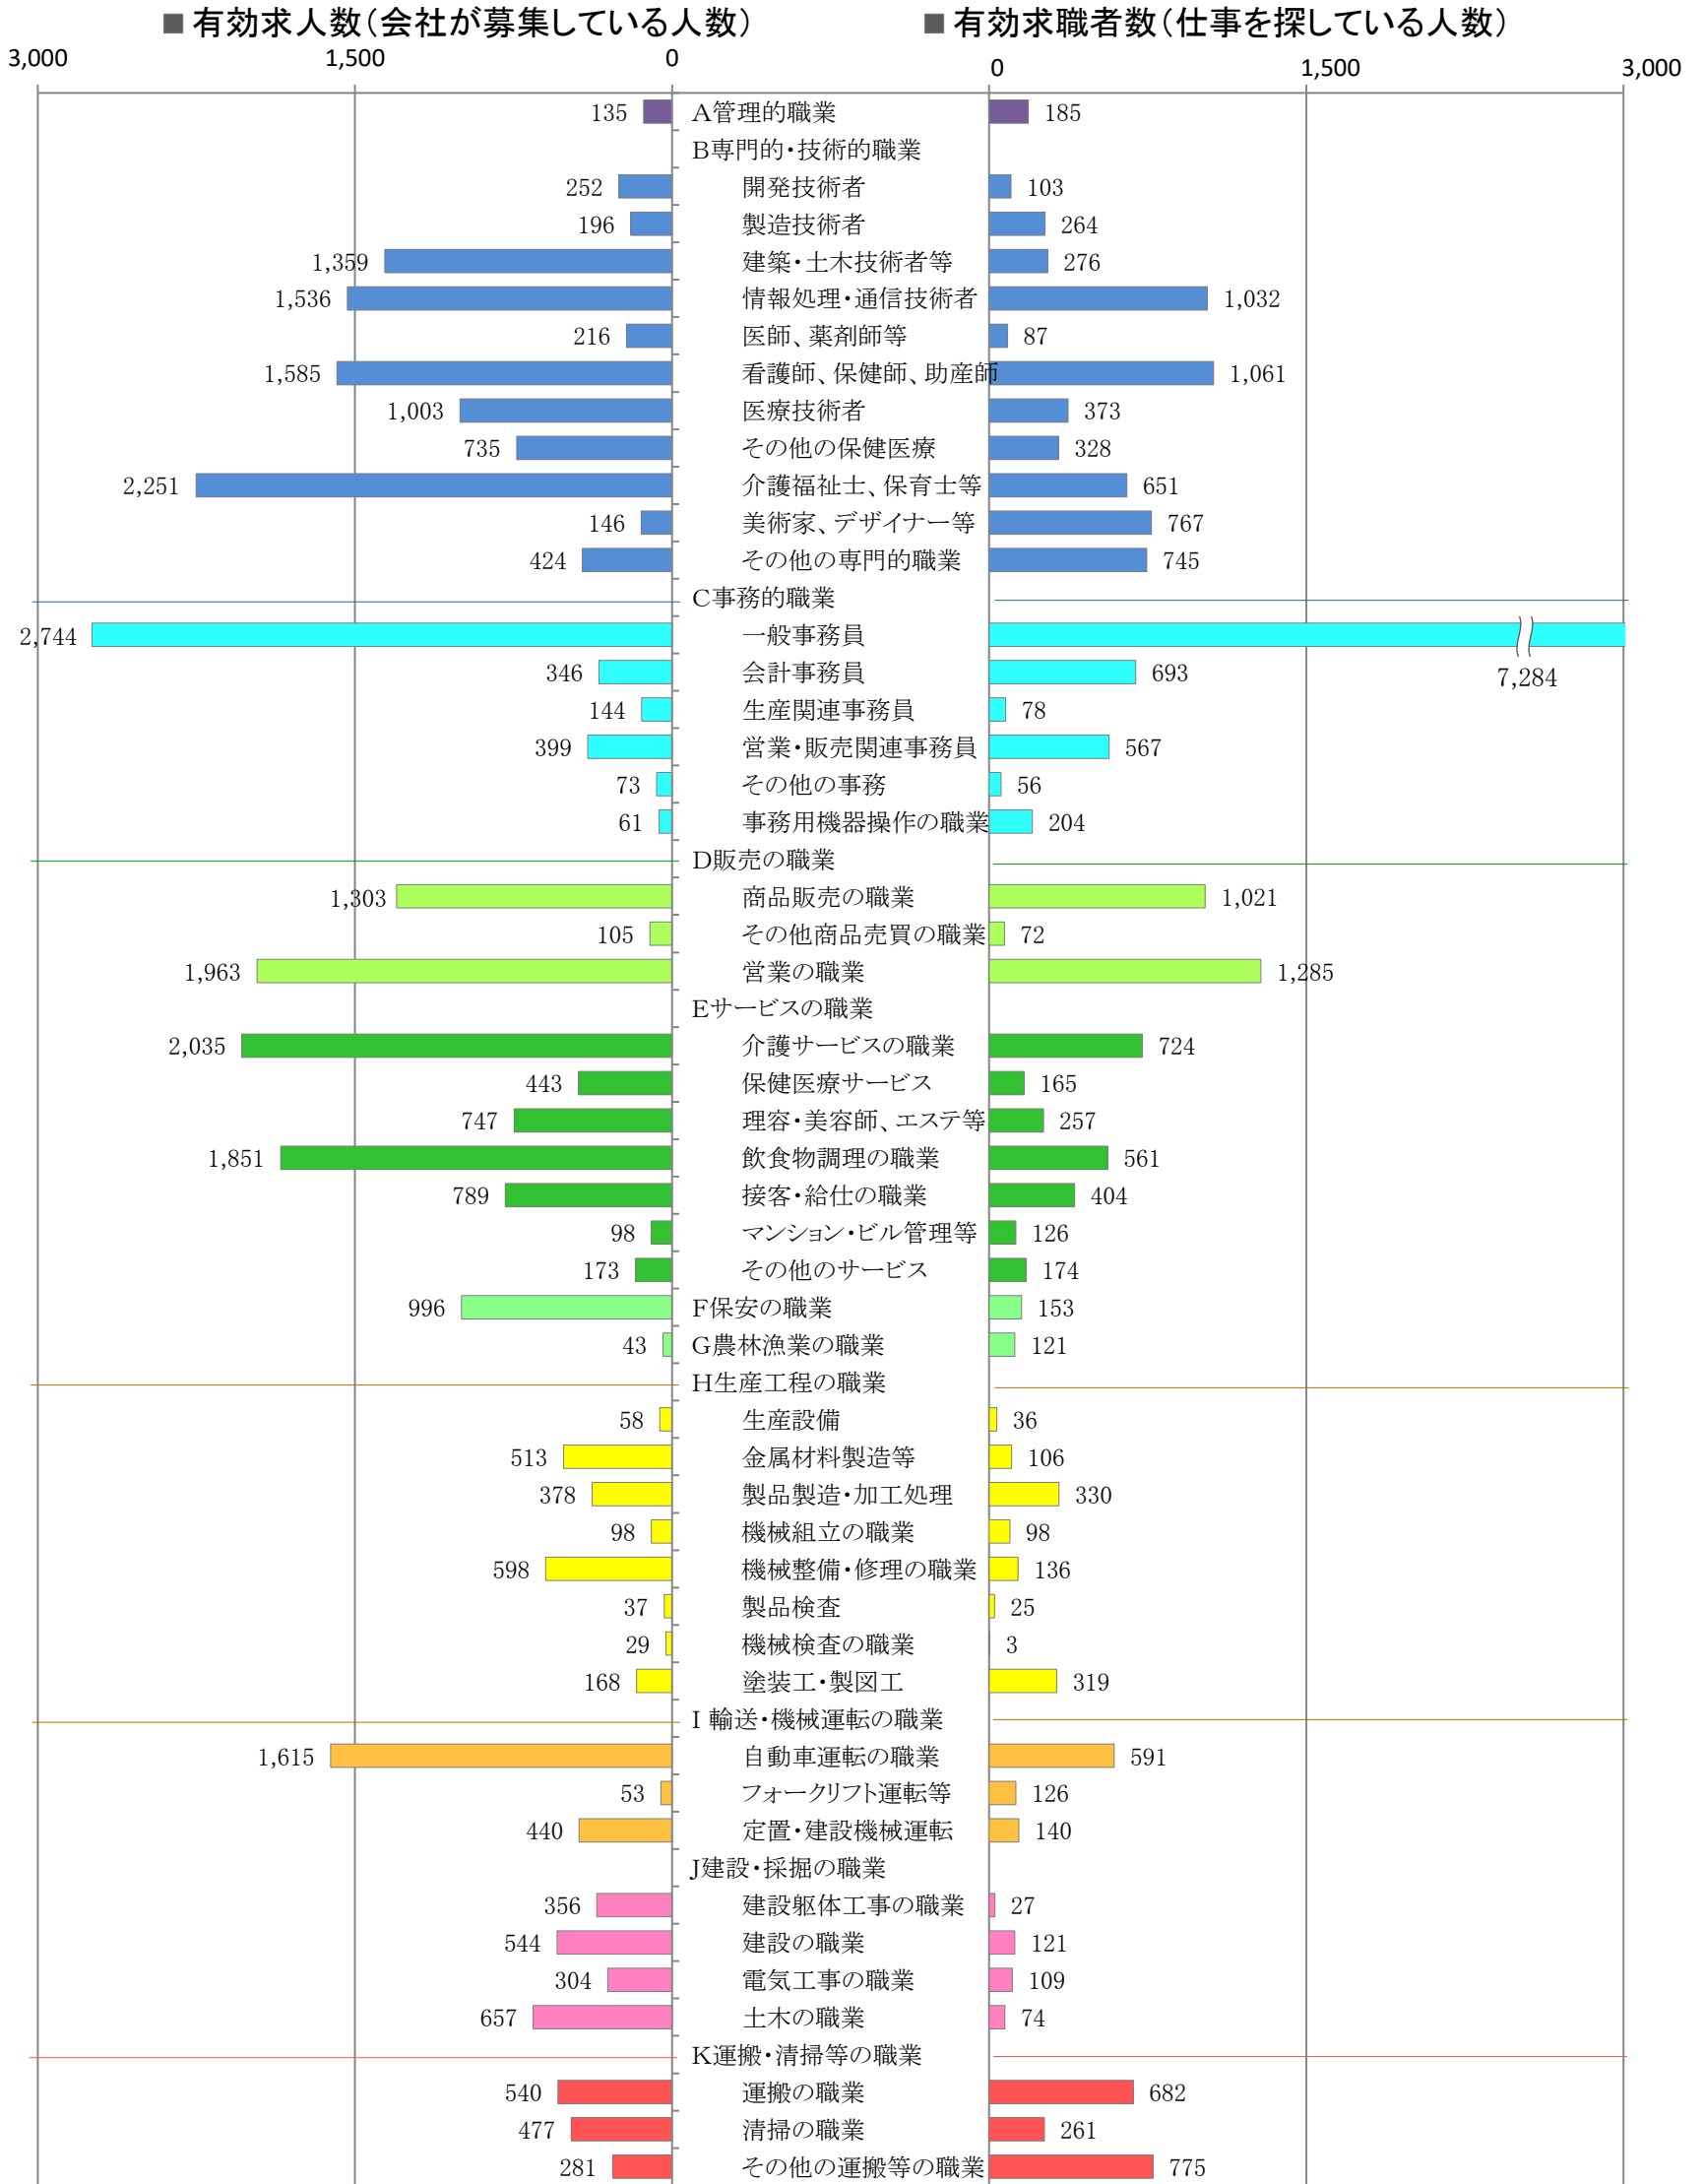

〈福岡地域：バランスシート〉

令和4年11月

職業別：有効求人・求職状況(常用・フルタイム)

※1 ハローワーク福岡中央、福岡東、福岡南、福岡西の合計数

※2 福岡労働局ホームページ(https://jsite.mhlw.go.jp/fukuoka-roudoukyoku/jirei_toukei/kyujin_kyushoku/toukei/_120538.html)でも公開しています。

※3 ハローワークインターネットサービスの機能拡充に伴い、令和3年9月以降の数値には、ハローワークに来所せず、オンライン上で「求職者マイページ」を開設した求職者数が含まれます。