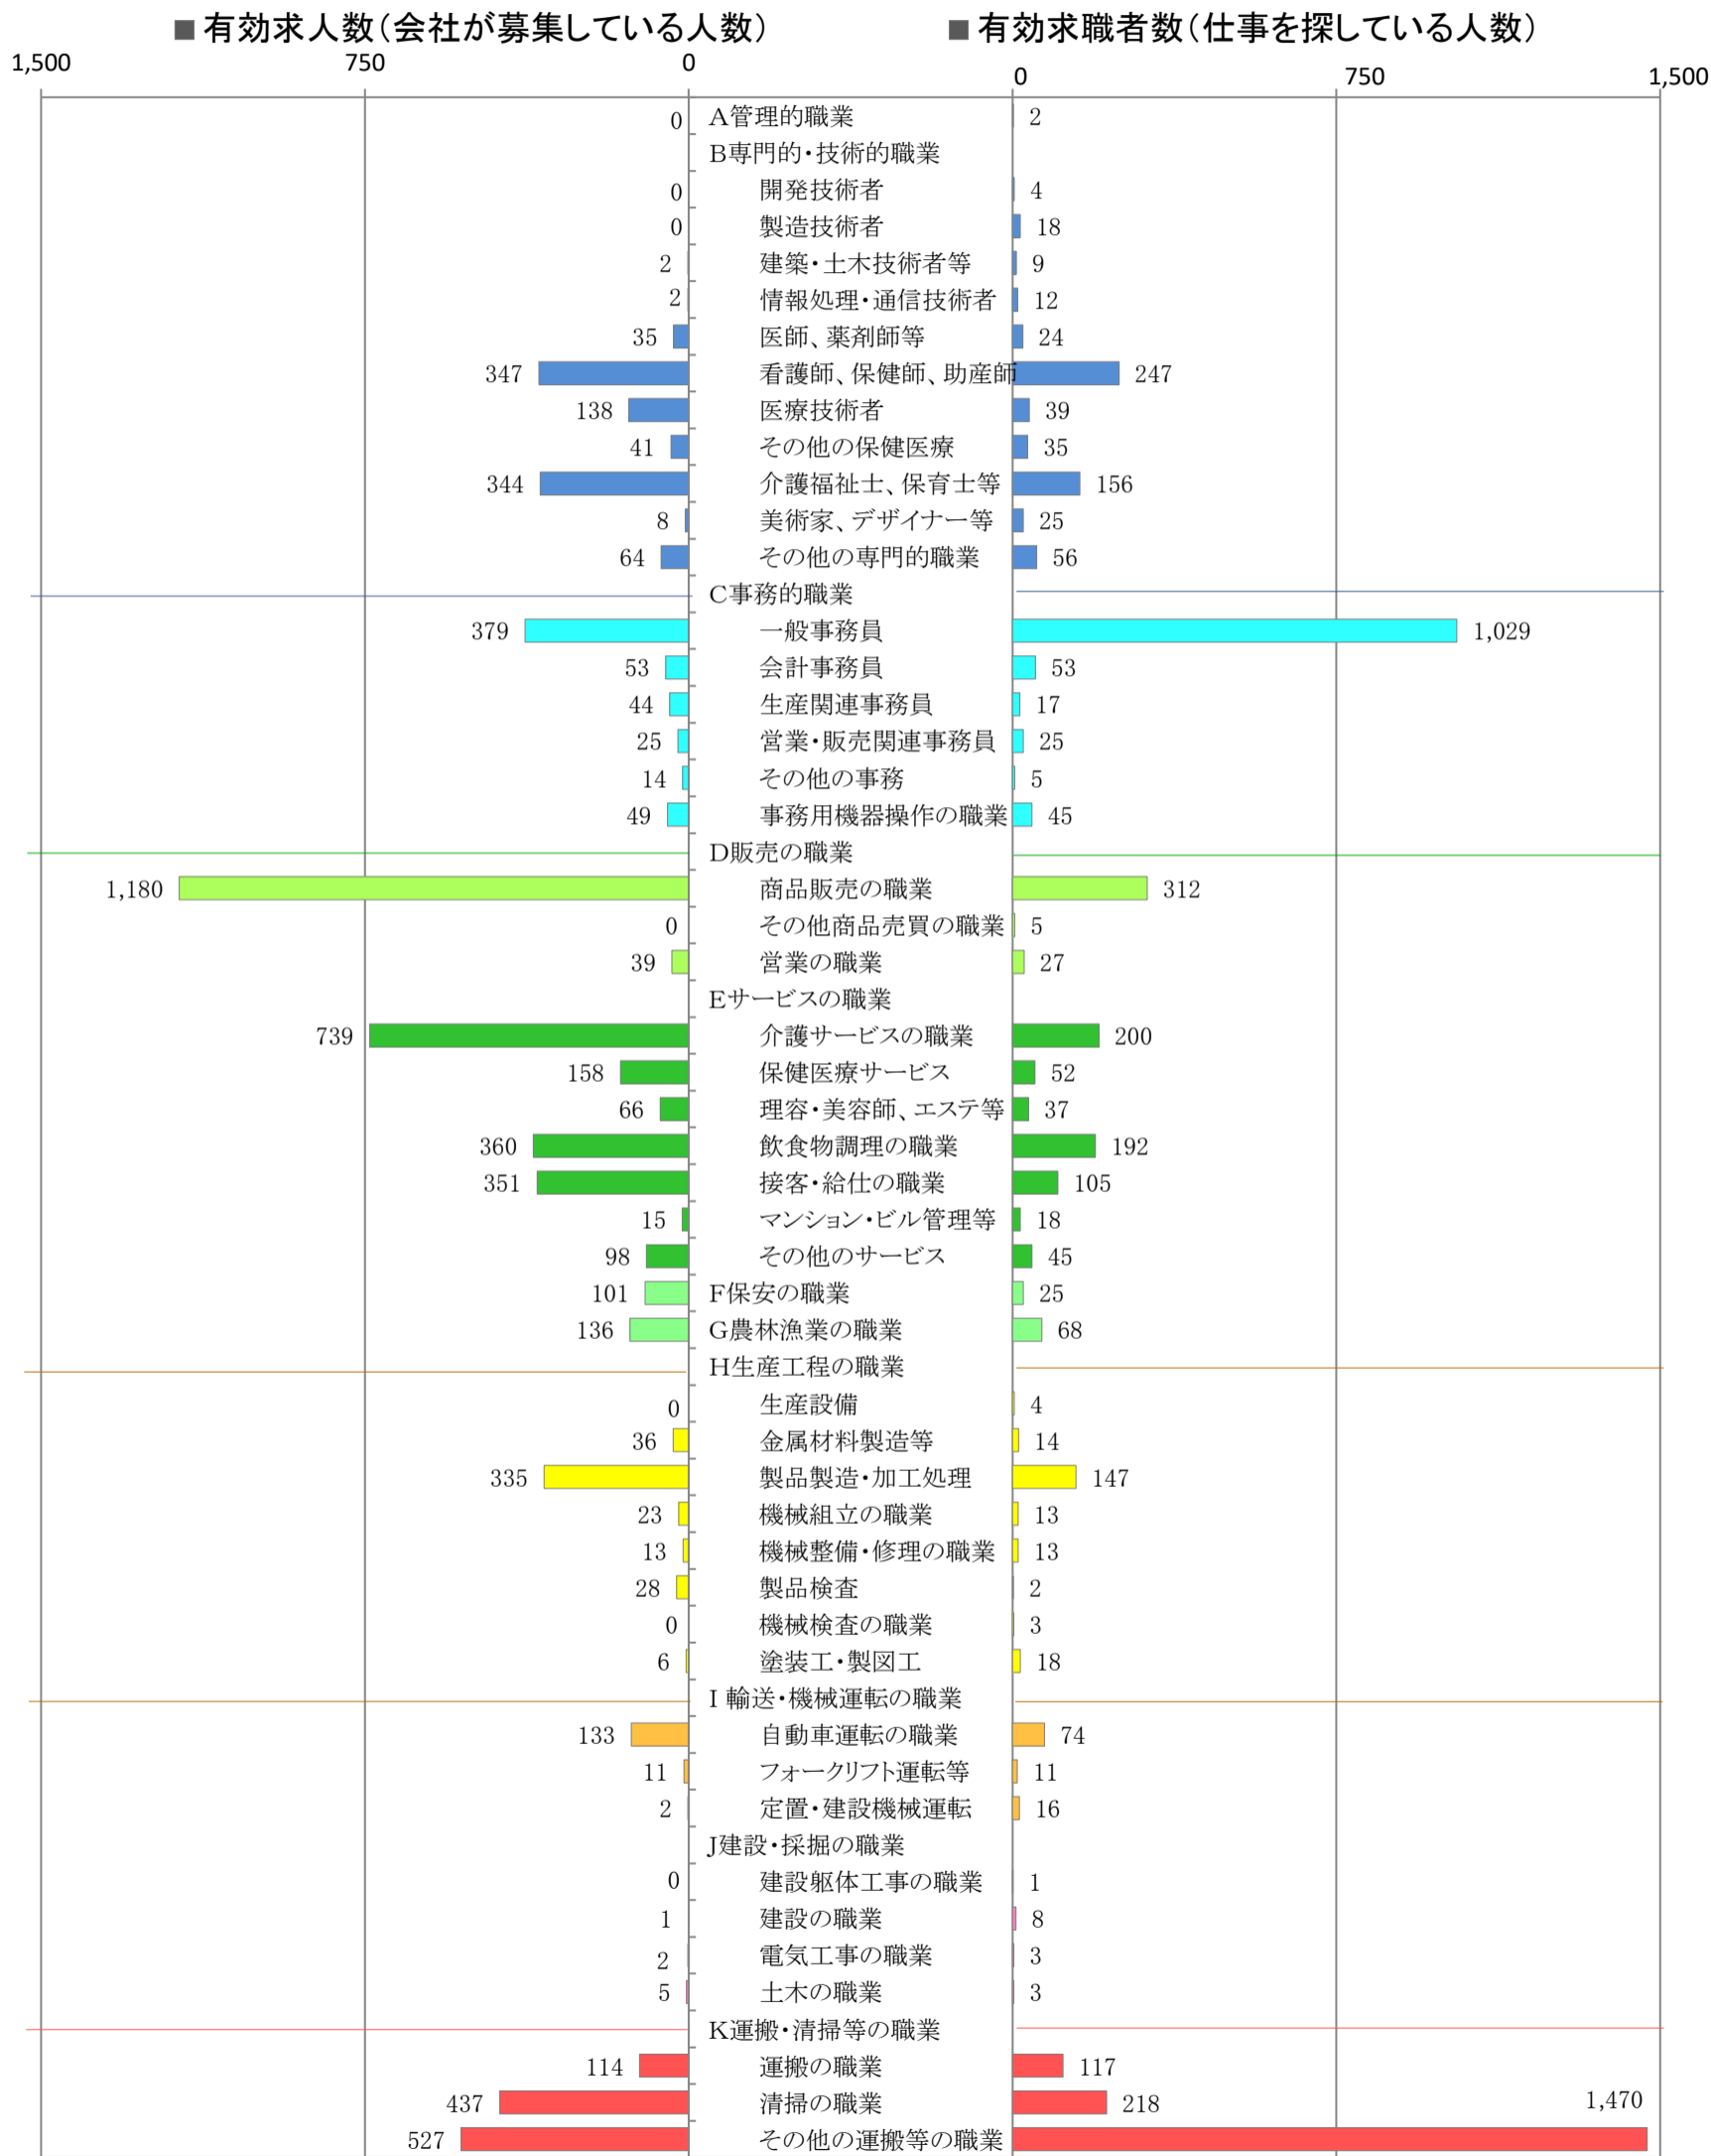

〈南部地域：バランスシート〉

職業別：有効求人・求職状況(常用・パート)

※1 ハローワーク大牟田、久留米、八女、朝倉の合計数

※2 福岡労働局ホームページ(https://jsite.mhlw.go.jp/fukuoka-roudoukyoku/jirei_toukei/kyujin_kyushoku/toukei/_120538.html)でも公開しています。

※3 ハローワークインターネットサービスの機能拡充に伴い、令和3年9月以降の数値には、ハローワークに来所せず、オンライン上で「求職者マイページ」を開設した求職者数が含まれます。