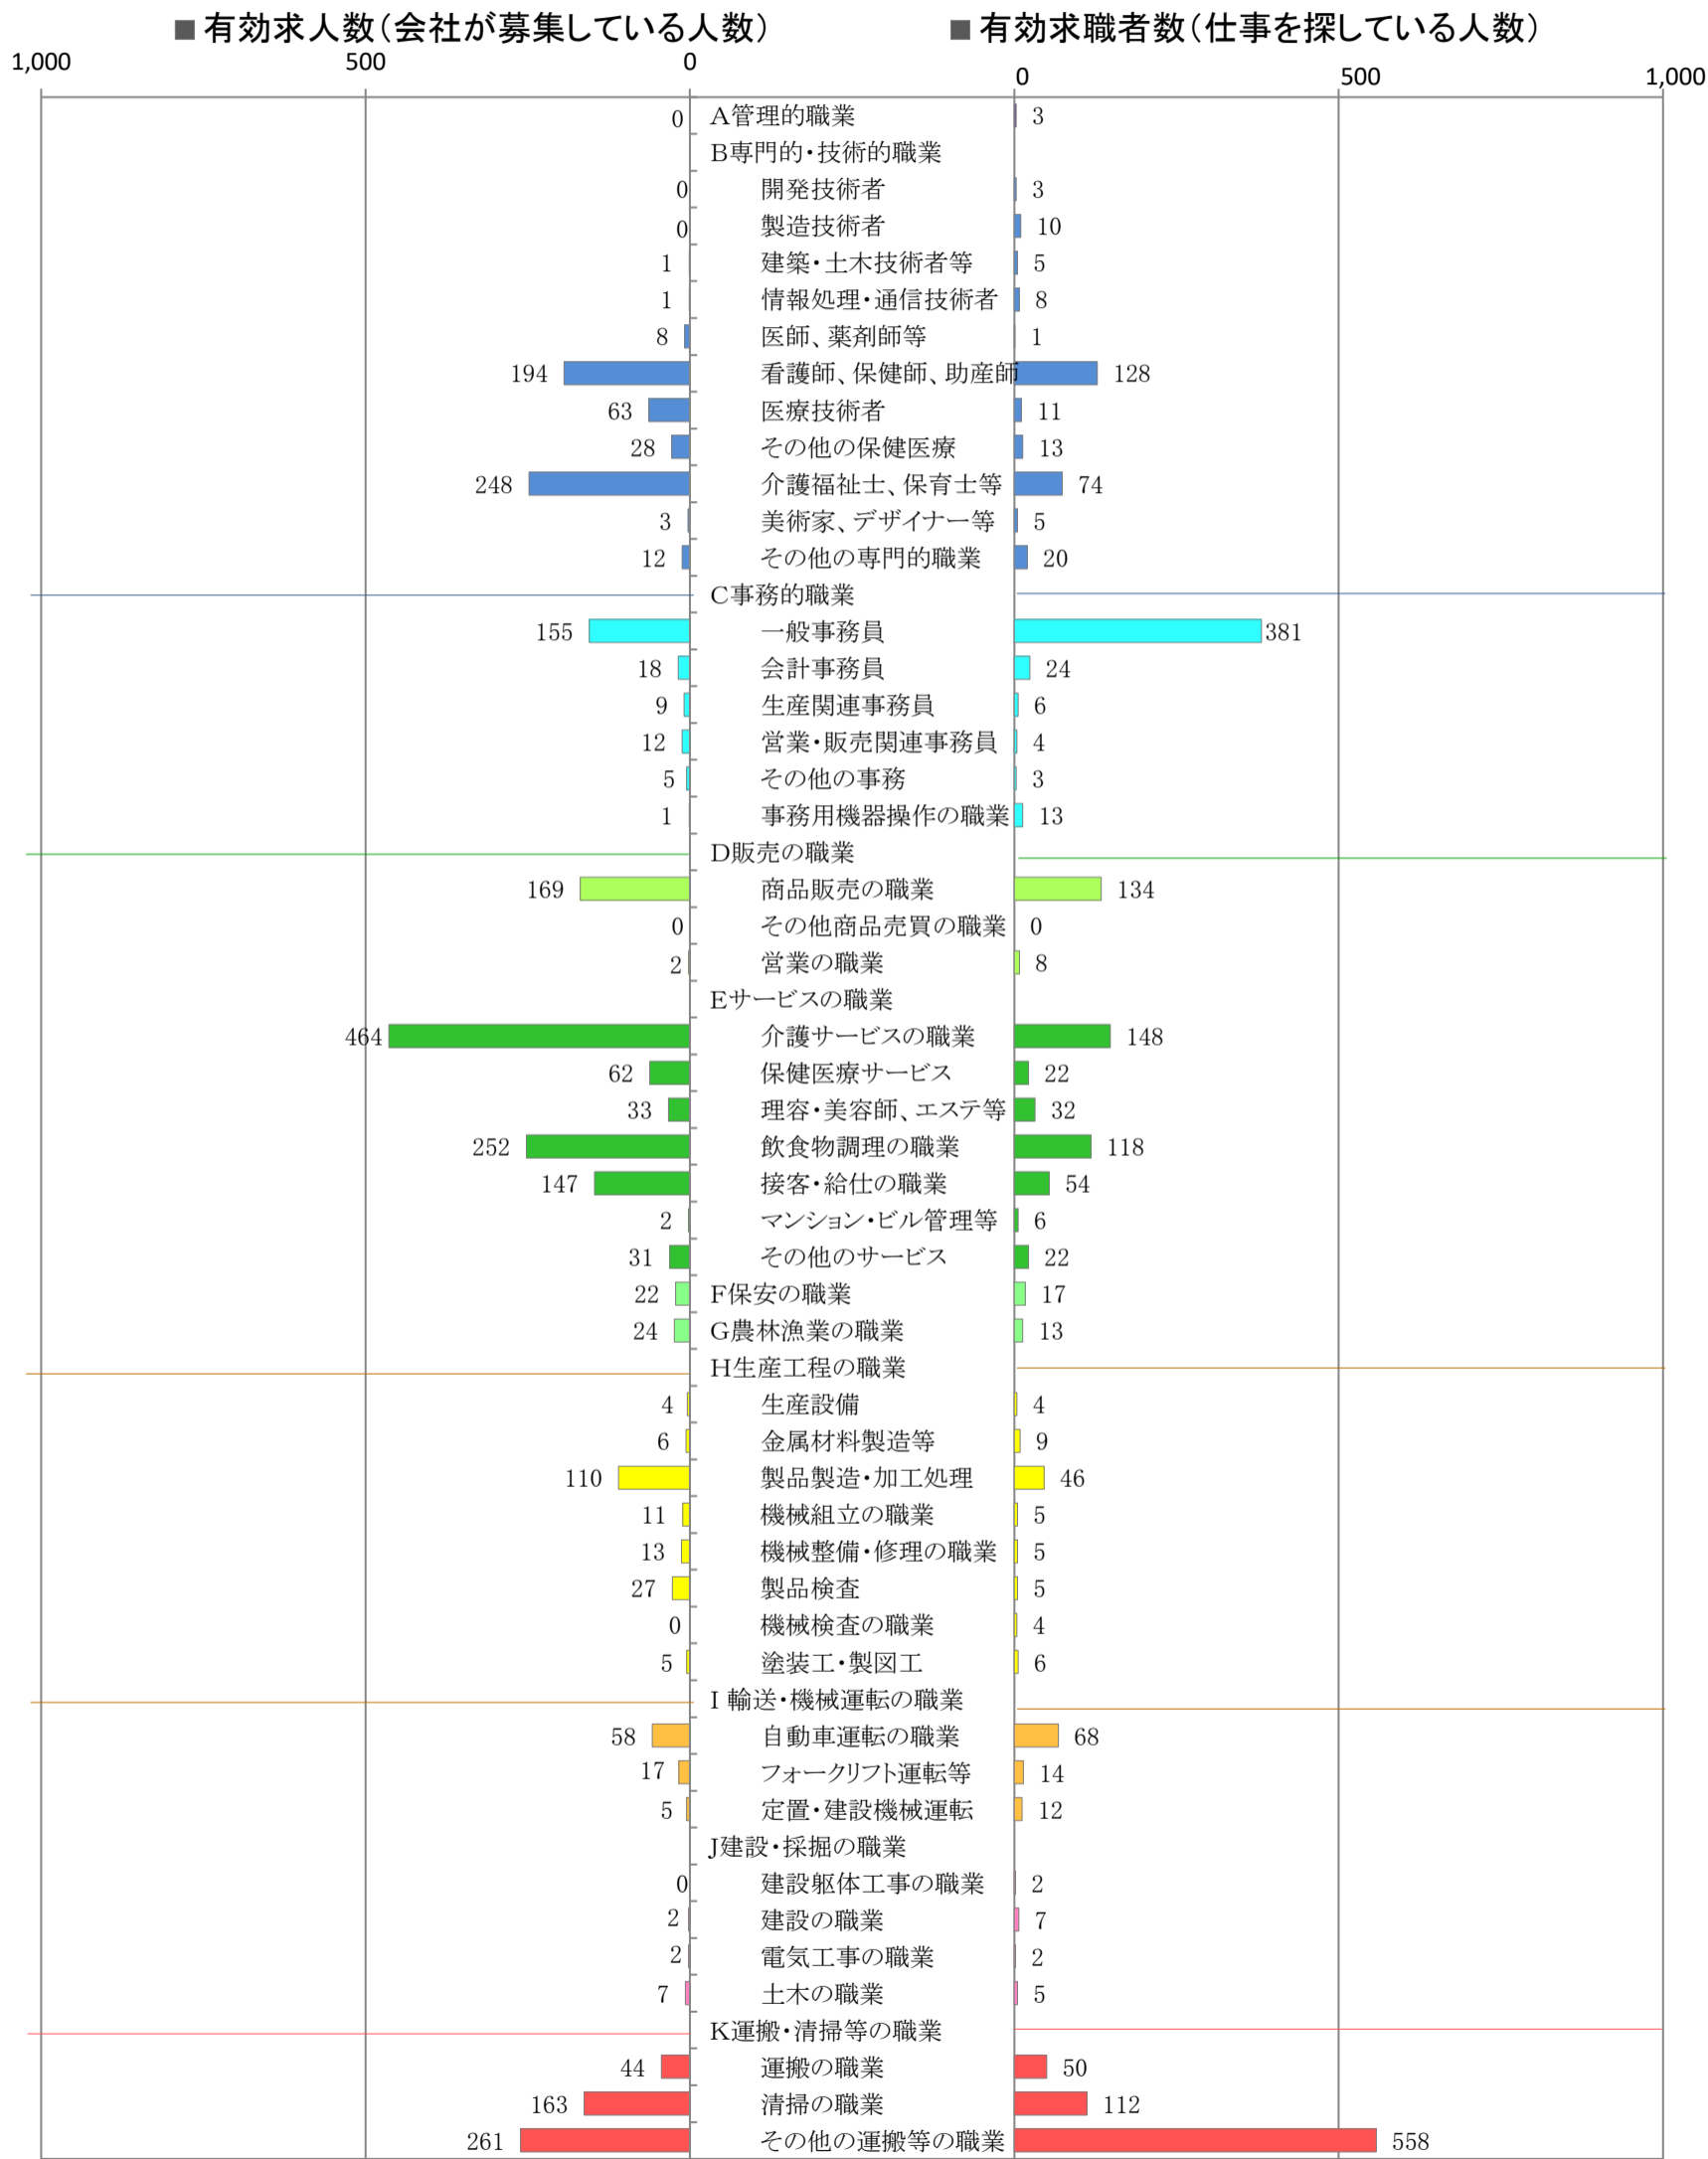

〈筑豊地域：バランスシート〉

職業別：有効求人・求職状況(常用・パート)

※1 ハローワーク飯塚、直方、田川の合計数

※2 福岡労働局ホームページ(https://jsite.mhlw.go.jp/fukuoka-roudoukyoku/jirei_toukei/kyujin_kyushoku/toukei/_120538.html)でも公開しています。

※3 ハローワークインターネットサービスの機能拡充に伴い、令和3年9月以降の数値には、ハローワークに来所せず、オンライン上で「求職者マイページ」を開設した求職者数が含まれます。