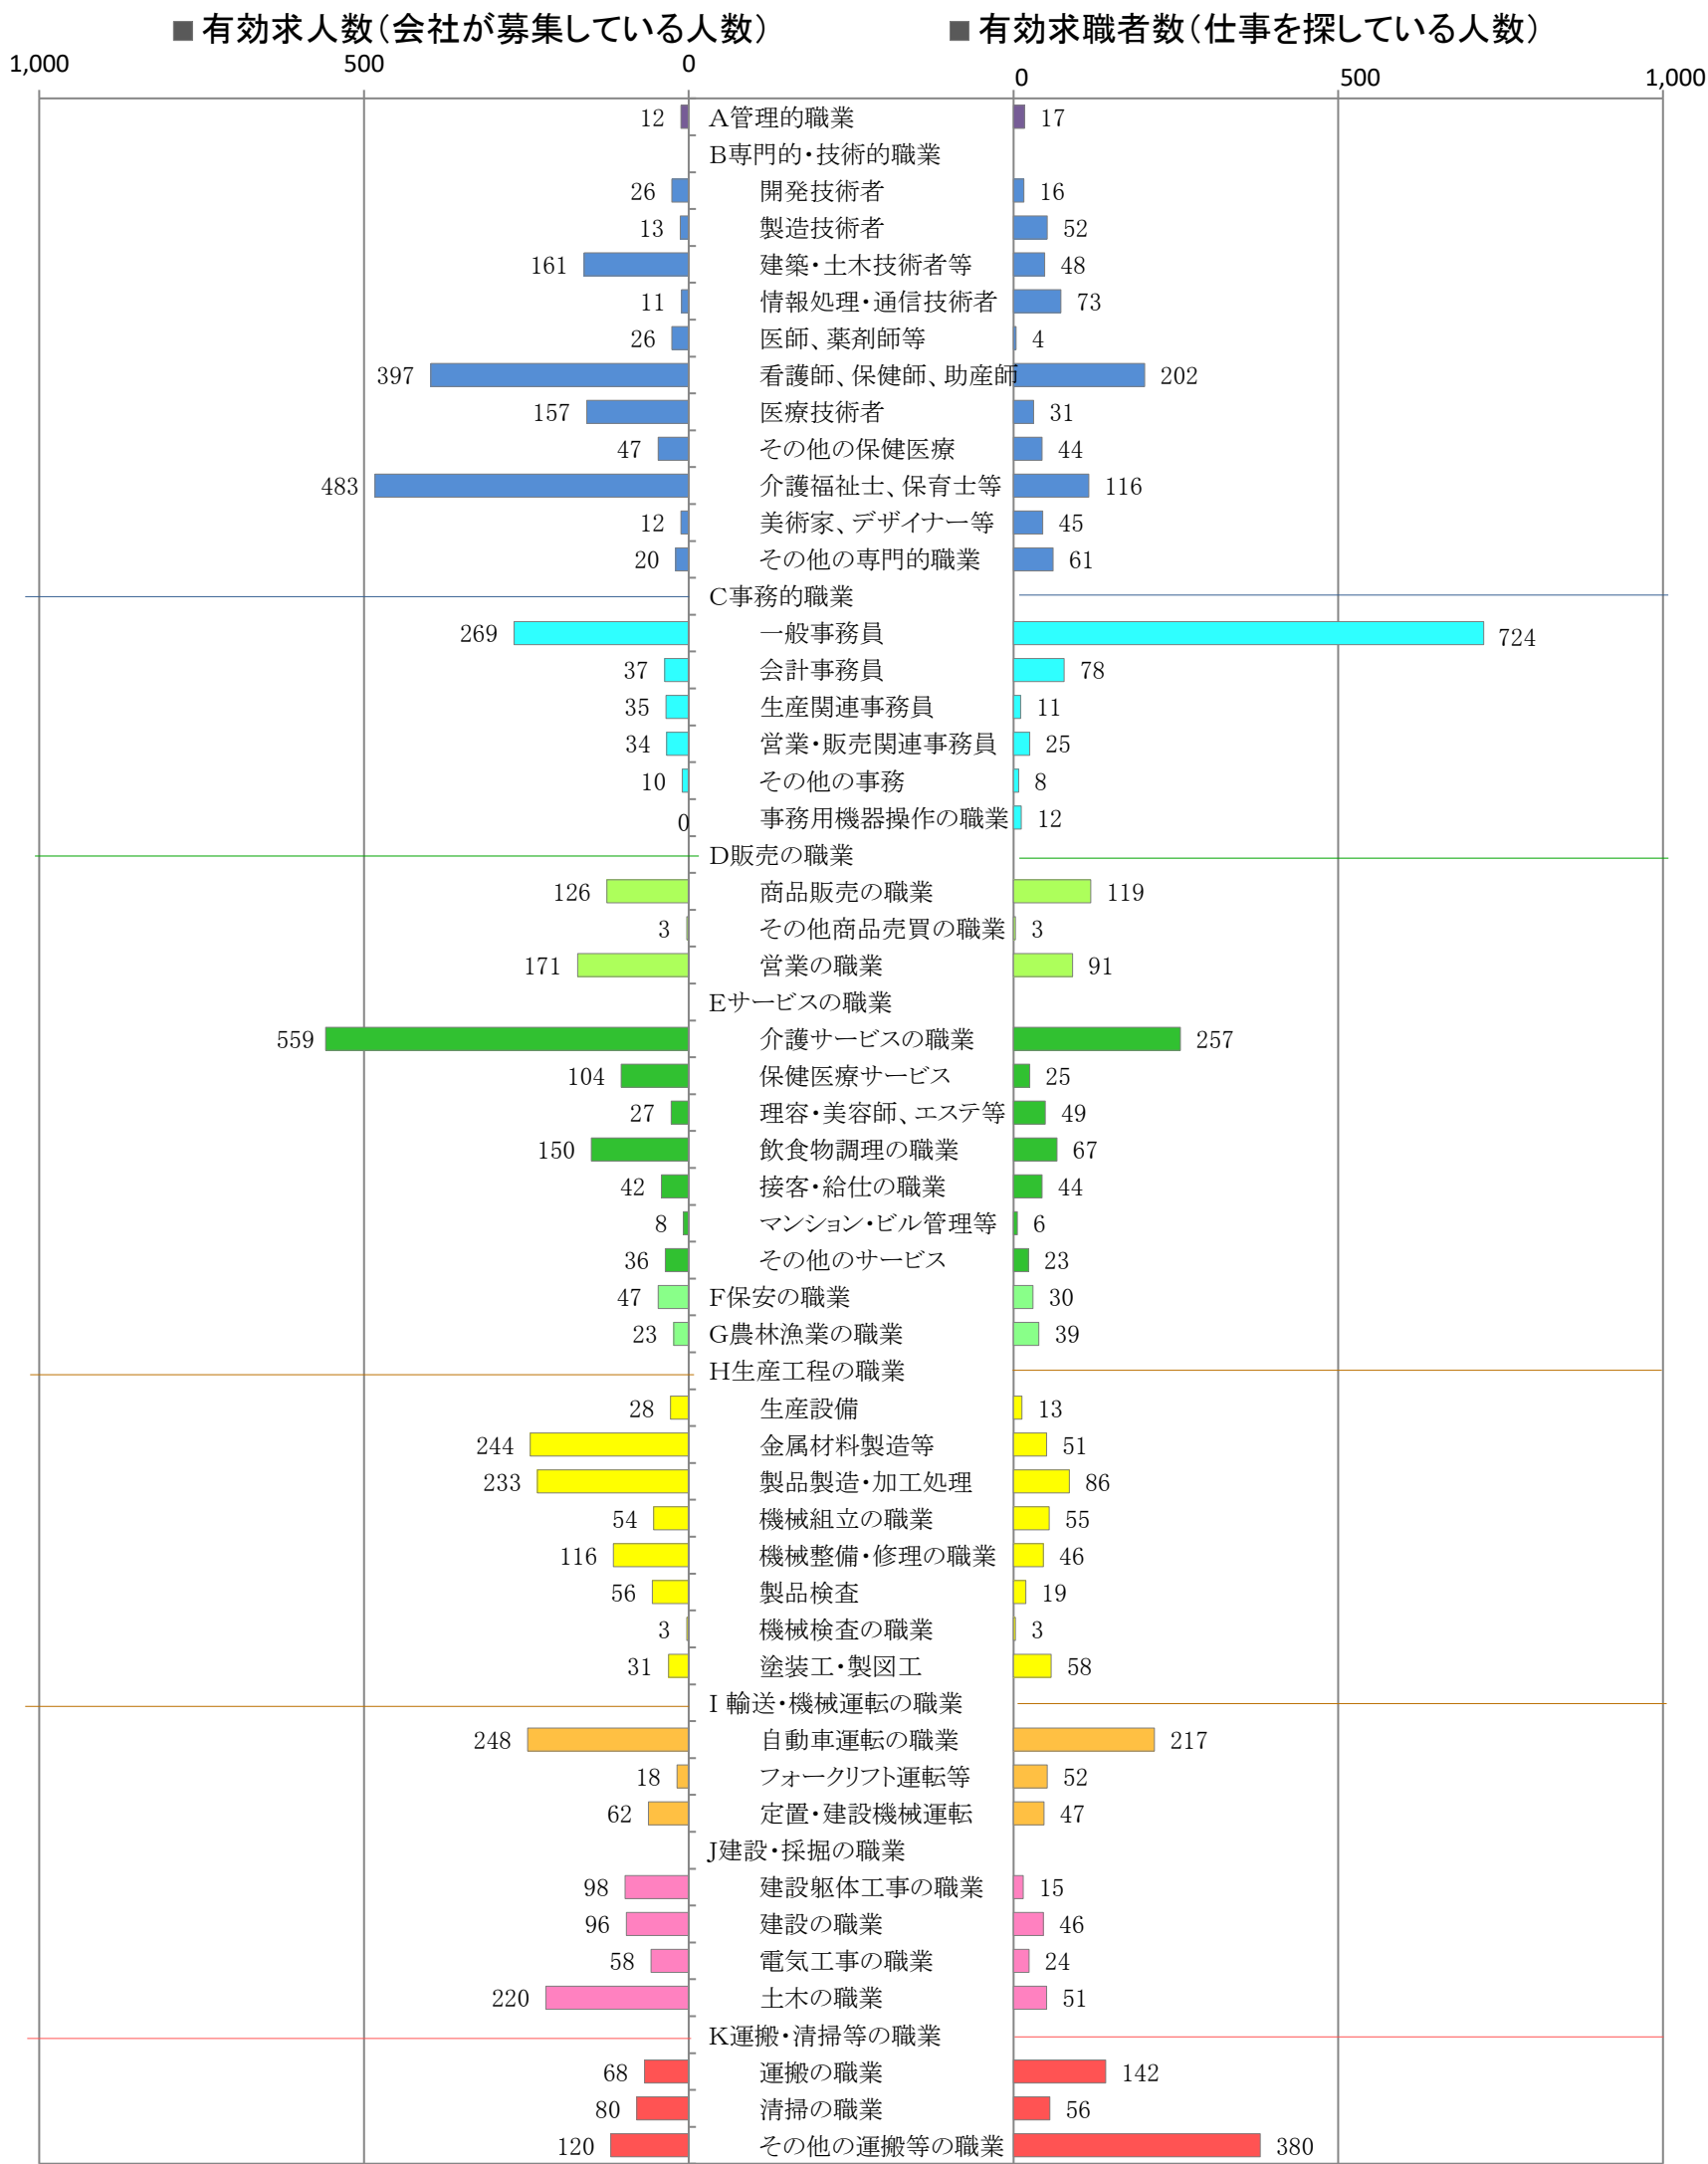

〈筑豊地域：バランスシート〉

職業別：有効求人・求職状況(常用・フルタイム)

※1 ハローワーク飯塚、直方、田川の合計数

※2 福岡労働局ホームページ(https://jsite.mhlw.go.jp/fukuoka-roudoukyoku/jirei_toukei/kyujin_kyushoku/toukei/_120538.html)でも公開しています。

※3 ハローワークインターネットサービスの機能拡充に伴い、令和3年9月以降の数値には、ハローワークに来所せず、オンライン上で「求職者マイページ」を開設した求職者数が含まれます。