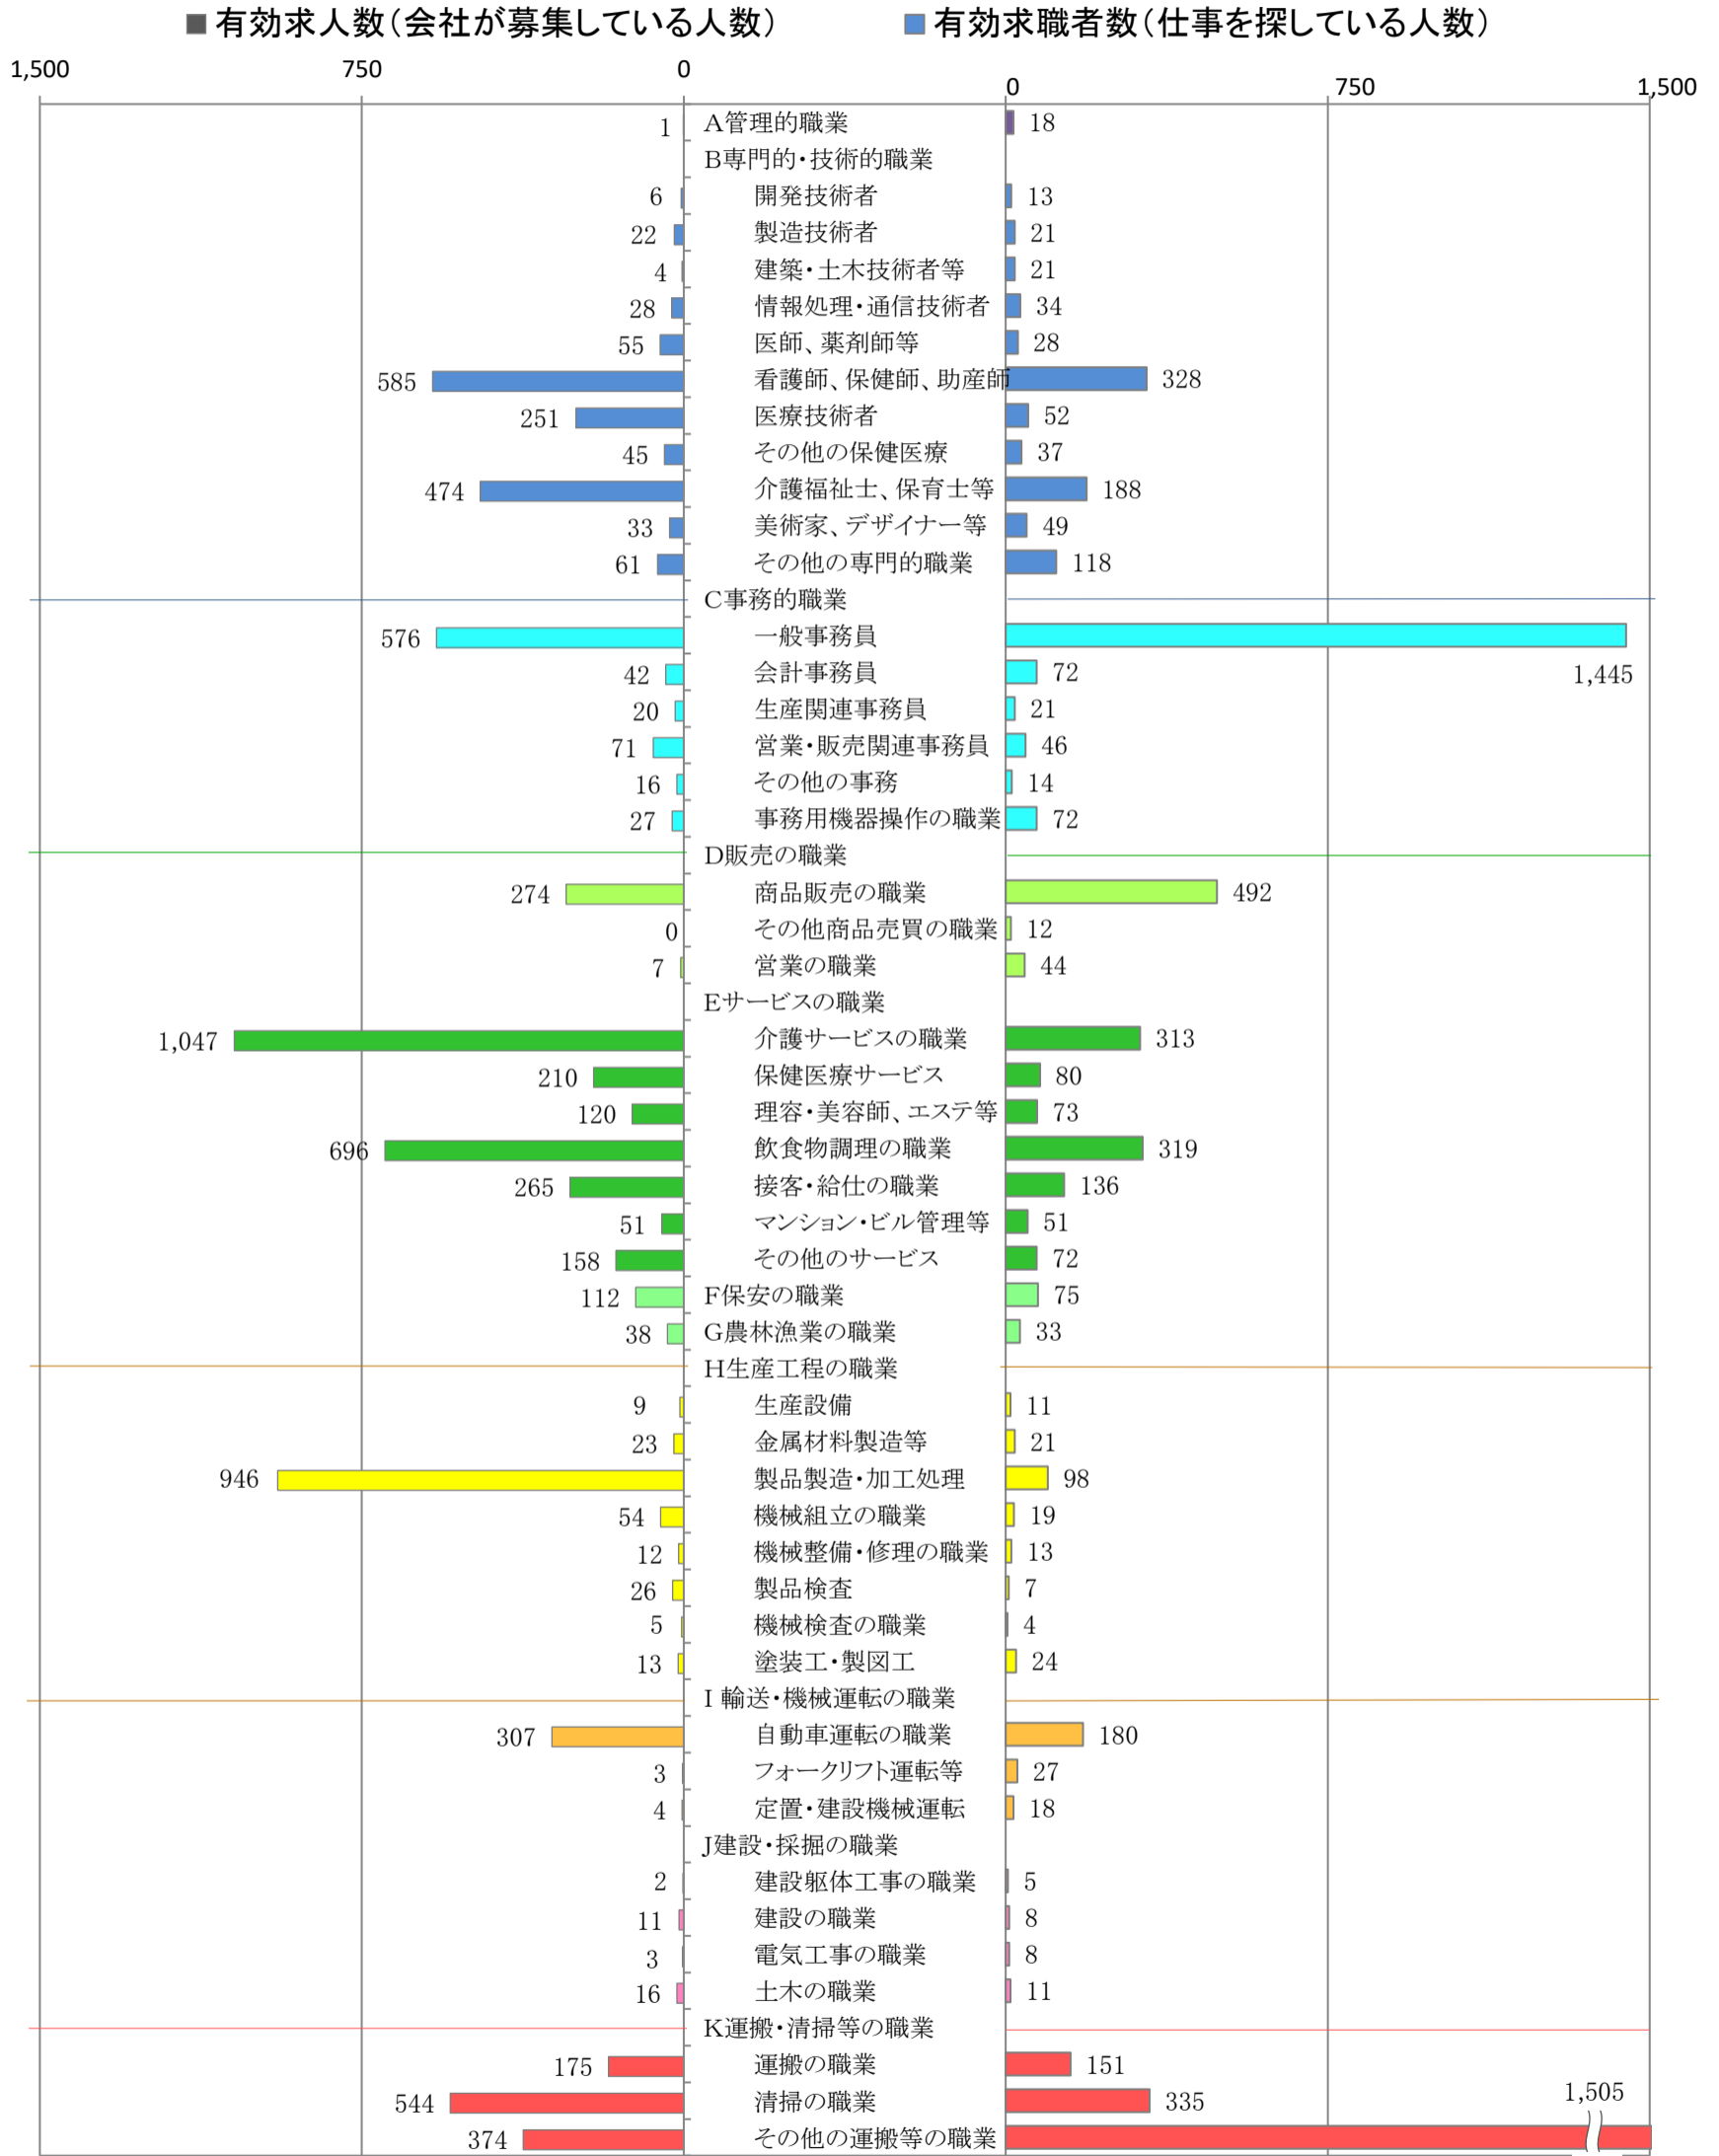

〈北九州地域：バランスシート〉

職業別：有効求人・求職状況(常用・パート)

※1 ハローワーク小倉、八幡、行橋の合計数

※2 福岡労働局ホームページ([https://site.mhlw.go.jp/fukuoka-roudoukyoku/jirei\\_toukei/kyujin\\_kyushoku/toukei/\\_120538.html](https://site.mhlw.go.jp/fukuoka-roudoukyoku/jirei_toukei/kyujin_kyushoku/toukei/_120538.html))でも公開しています。

※3 ハローワークインターネットサービスの機能拡充に伴い、令和3年9月以降の数値には、ハローワークに来所せず、オンライン上で「求職者マイページ」を開設した求職者数が含まれます。