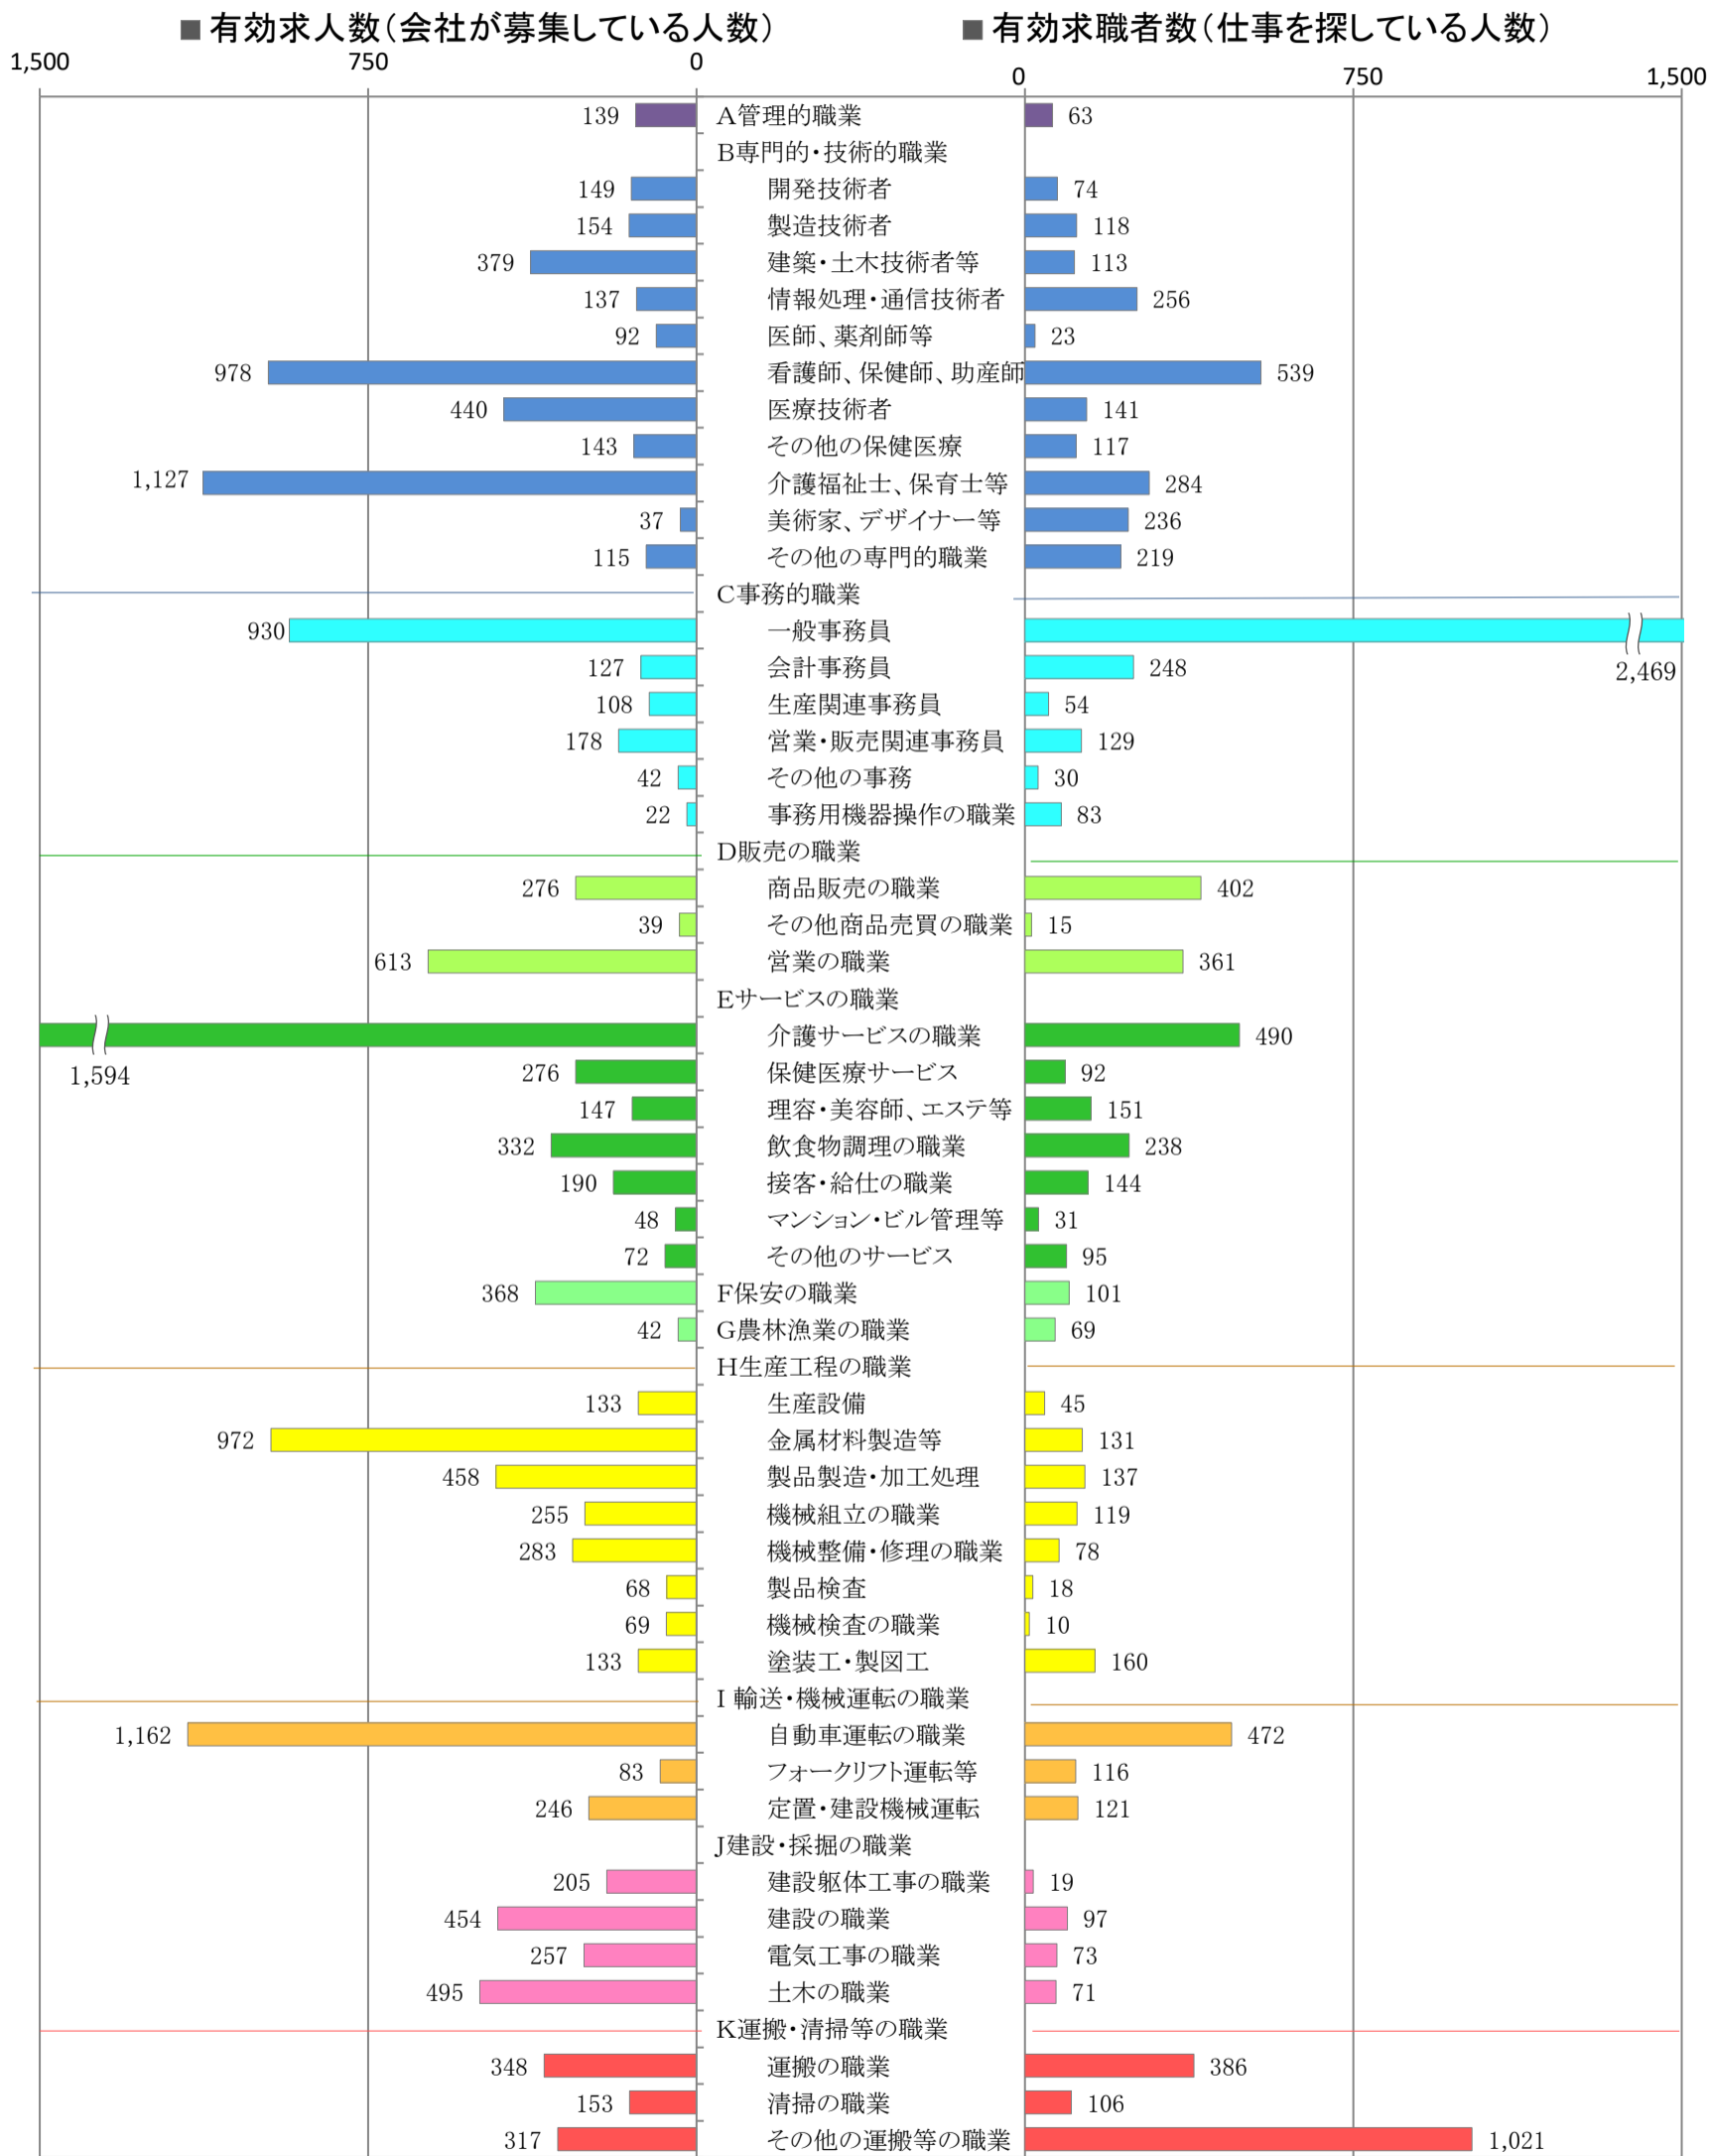

〈北九州地域：バランスシート〉

職業別：有効求人・求職状況(常用・フルタイム)

※1 ハローワーク小倉、八幡、行橋の合計数

※2 福岡労働局ホームページ(https://jsite.mhlw.go.jp/fukuoka-roudoukyoku/jirei_toukei/kyujin_kyushoku/toukei/_120538.html)でも公開しています。

※3 ハローワークインターネットサービスの機能拡充に伴い、令和3年9月以降の数値には、ハローワークに来所せず、オンライン上で「求職者マイページ」を開した求職者数が含まれます。