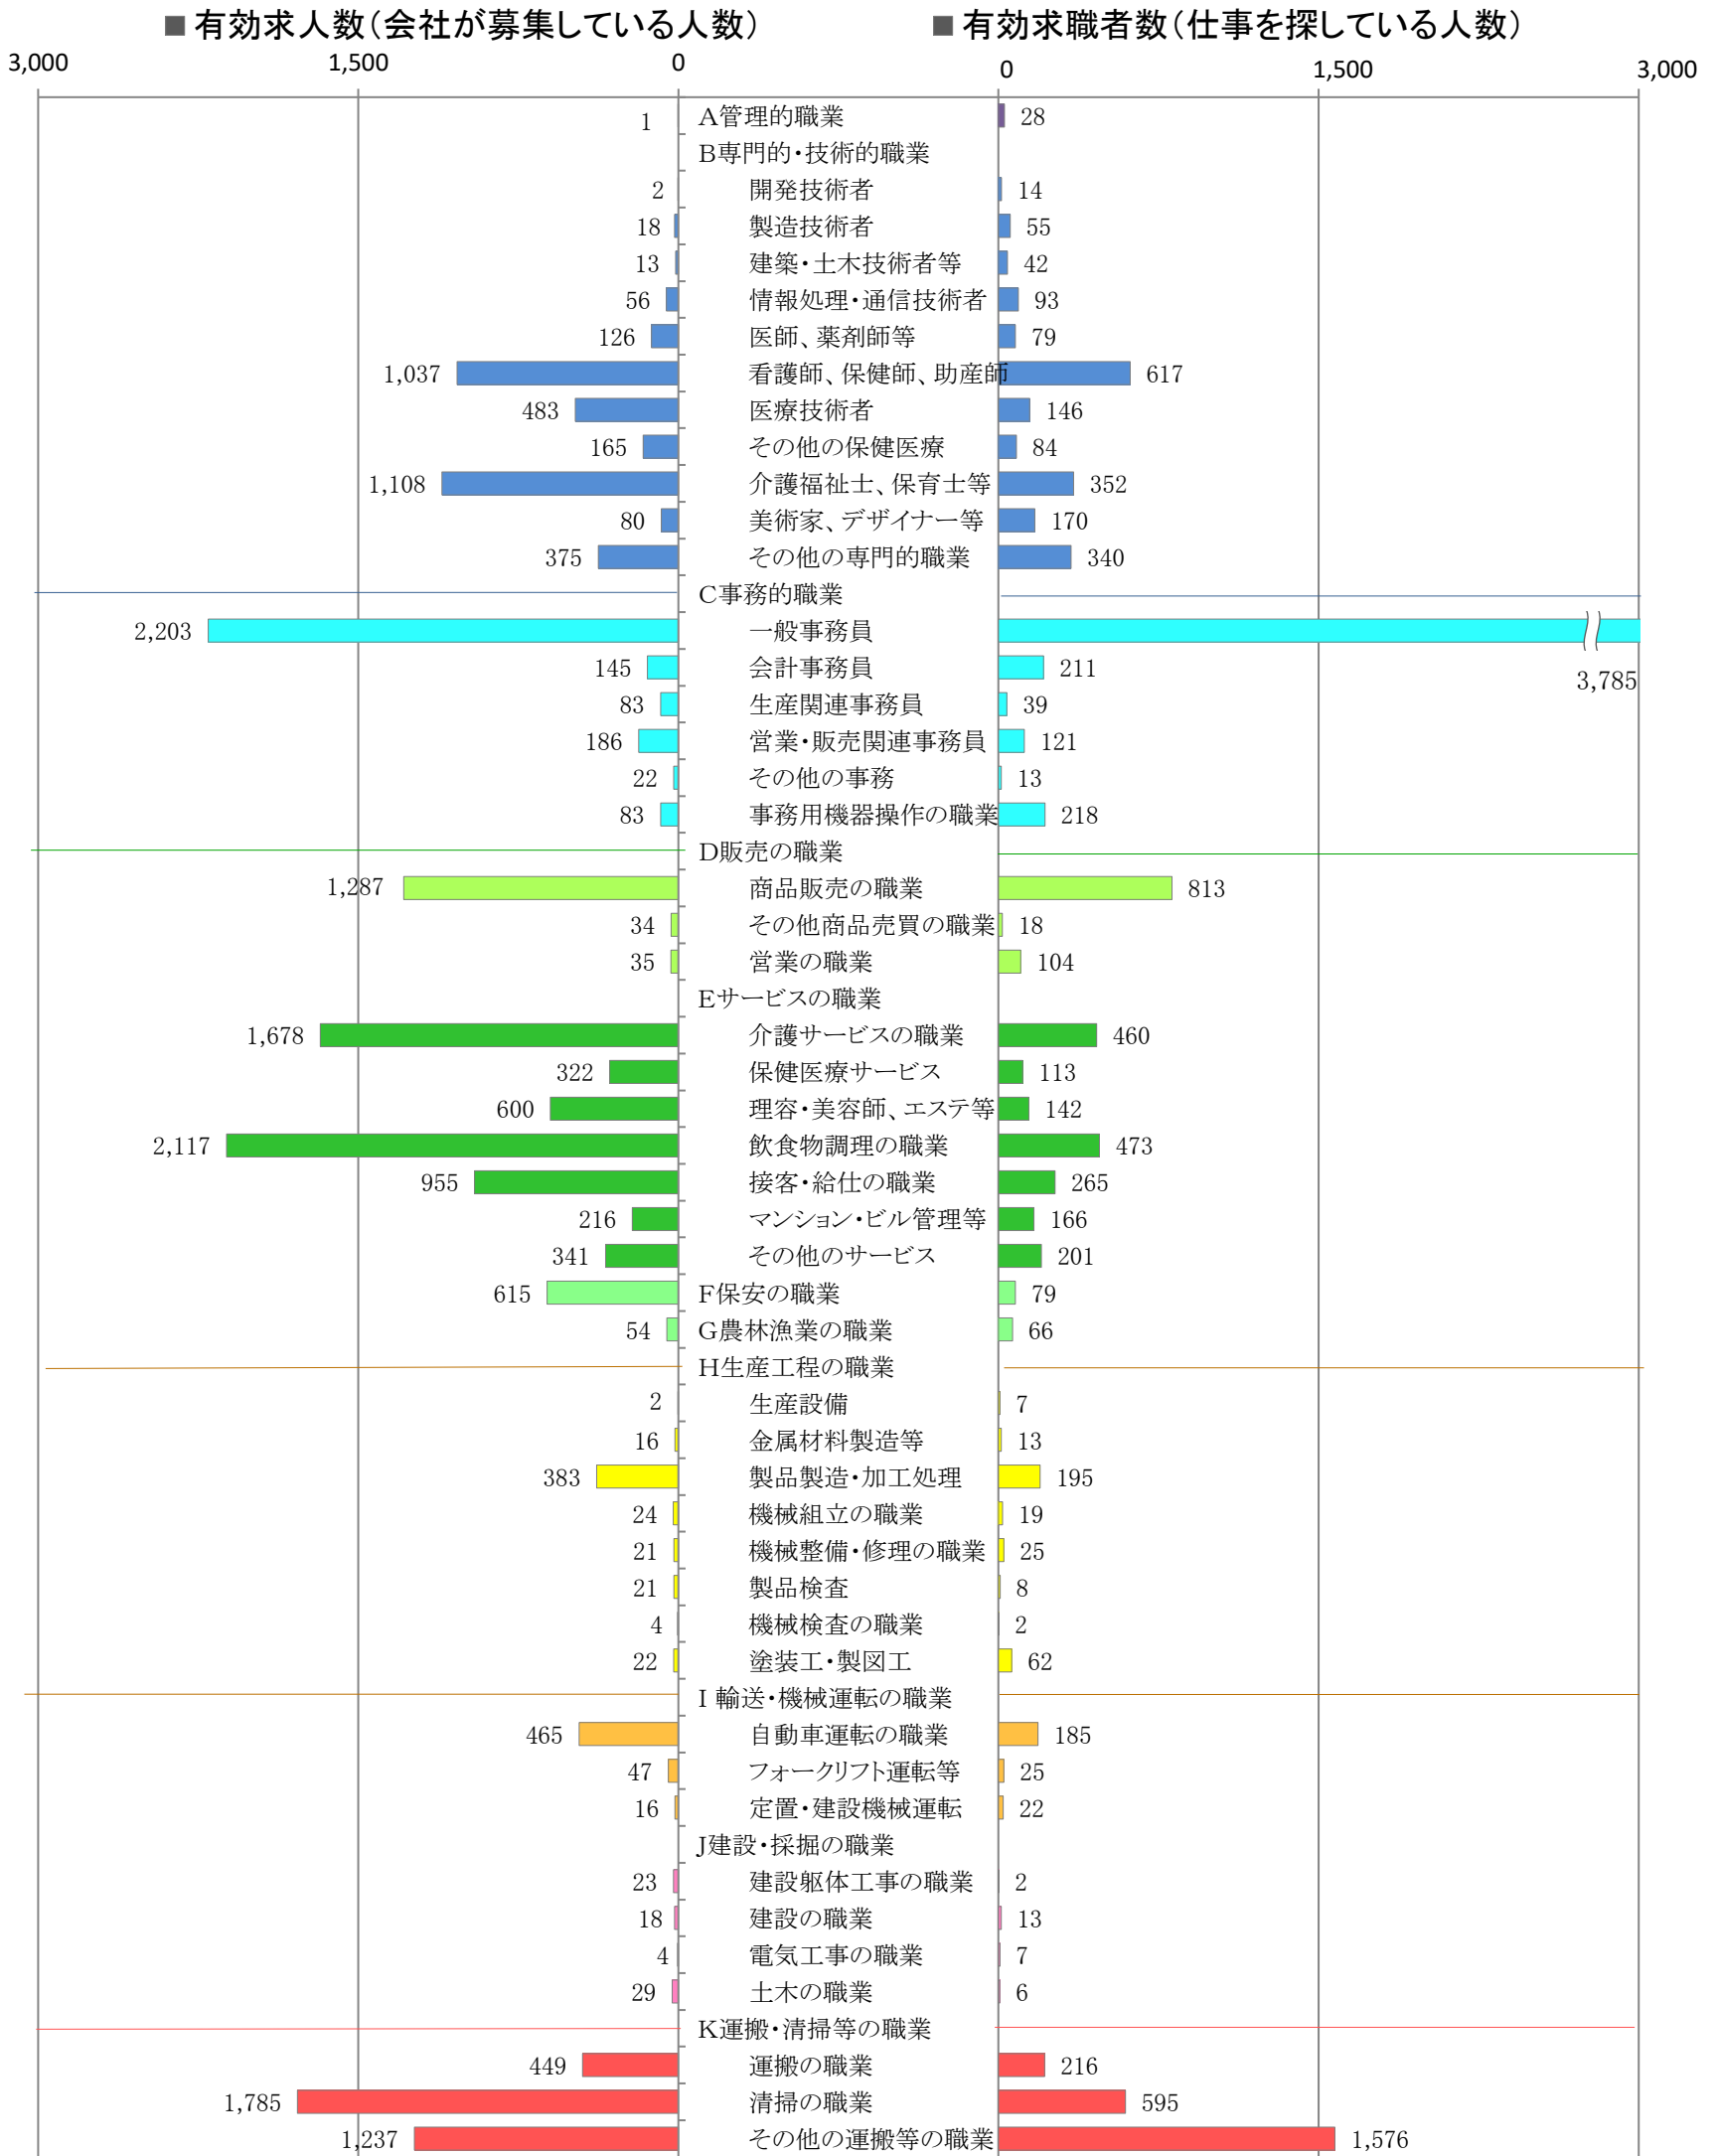

〈福岡地域：バランスシート〉  
職業別：有効求人・求職状況(常用・パート)

令和4年10月

※1 ハローワーク福岡中央、福岡東、福岡南、福岡西の合計数  
 ※2 福岡労働局ホームページ([https://site.mhlw.go.jp/fukuoka-roudoukyoku/jirei\\_toukei/kyujin\\_kyushoku/toukei/\\_120538.html](https://site.mhlw.go.jp/fukuoka-roudoukyoku/jirei_toukei/kyujin_kyushoku/toukei/_120538.html))でも公開しています。  
 ※3 ハローワークインターネットサービスの機能拡充に伴い、令和3年9月以降の数値には、ハローワークに来所せず、オンライン上で「求職者マイページ」を開設した求職者数が含まれます。