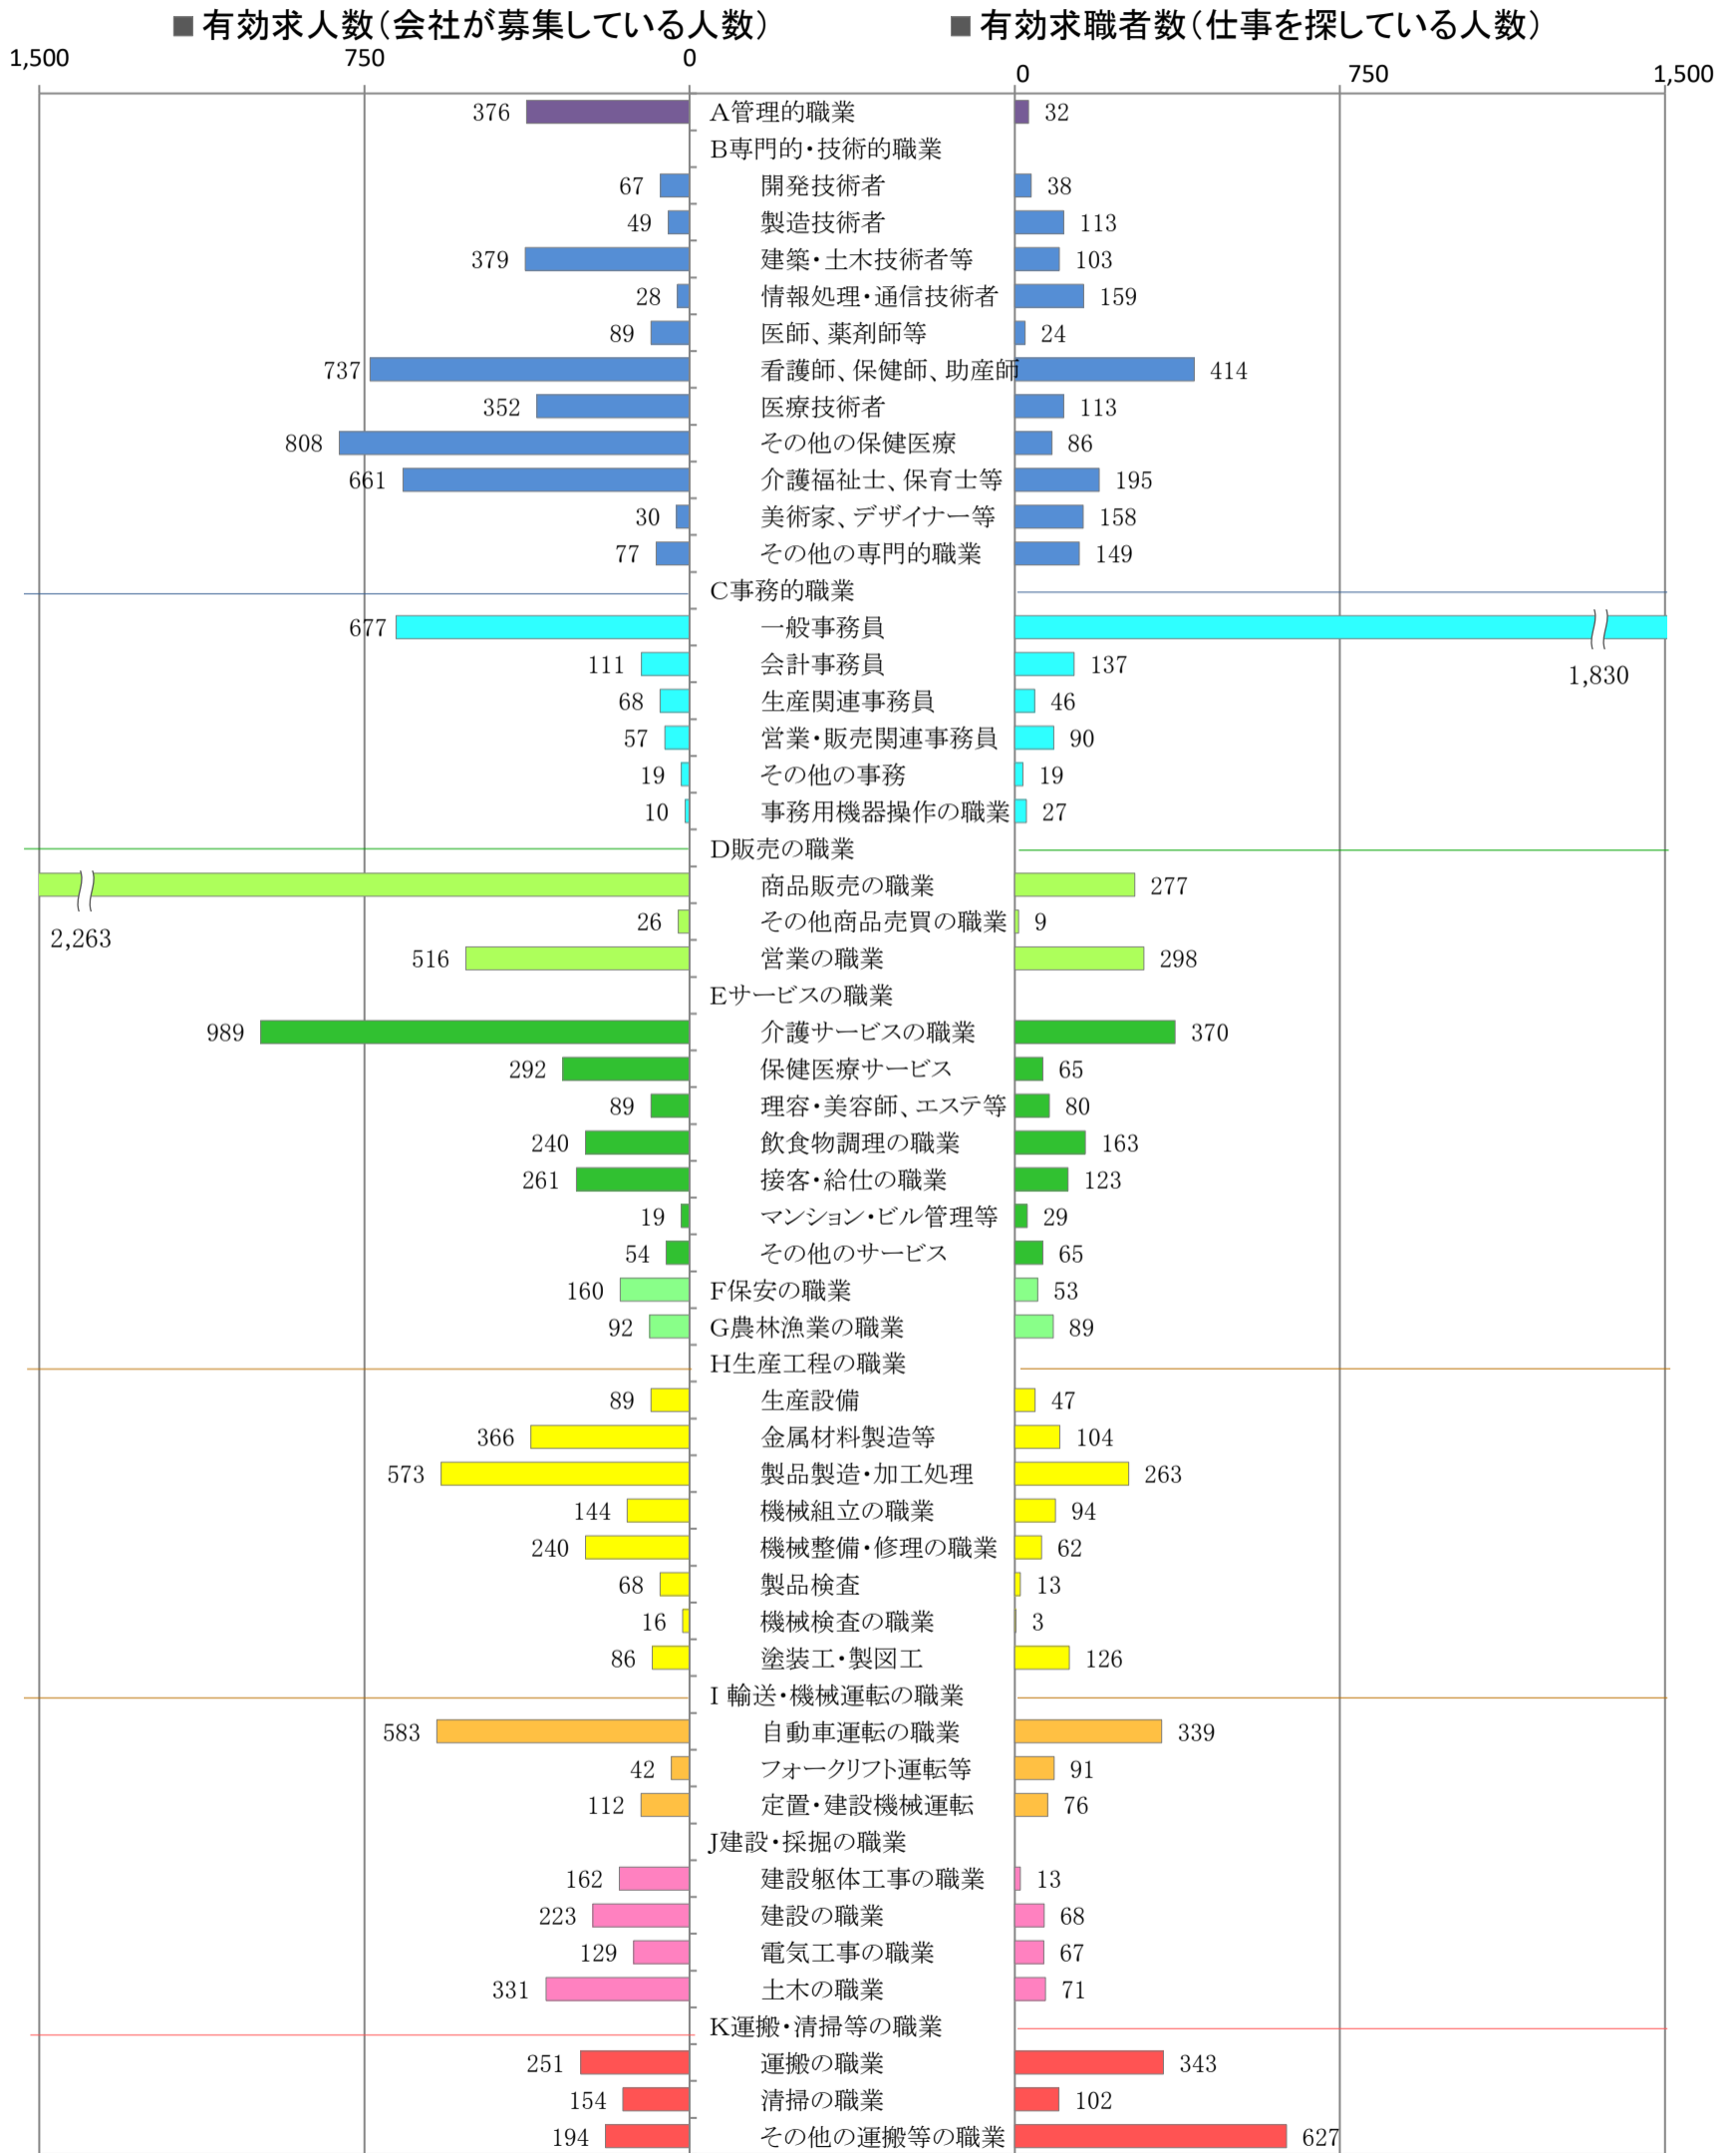

〈南部地域：バランスシート〉

令和4年9月

職業別：有効求人・求職状況(常用・フルタイム)

※1 ハローワーク大牟田、久留米、八女、朝倉の合計数

※2 福岡労働局ホームページ(https://site.mhlw.go.jp/fukuoka-roudoukyoku/jirei_toukei/kyujin_kyushoku/toukei/_120538.html)でも公開しています。

※3 ハローワークインターネットサービスの機能拡充に伴い、令和3年9月以降の数値には、ハローワークに来所せず、オンライン上で「求職者マイページ」を開設した求職者数が含まれます。