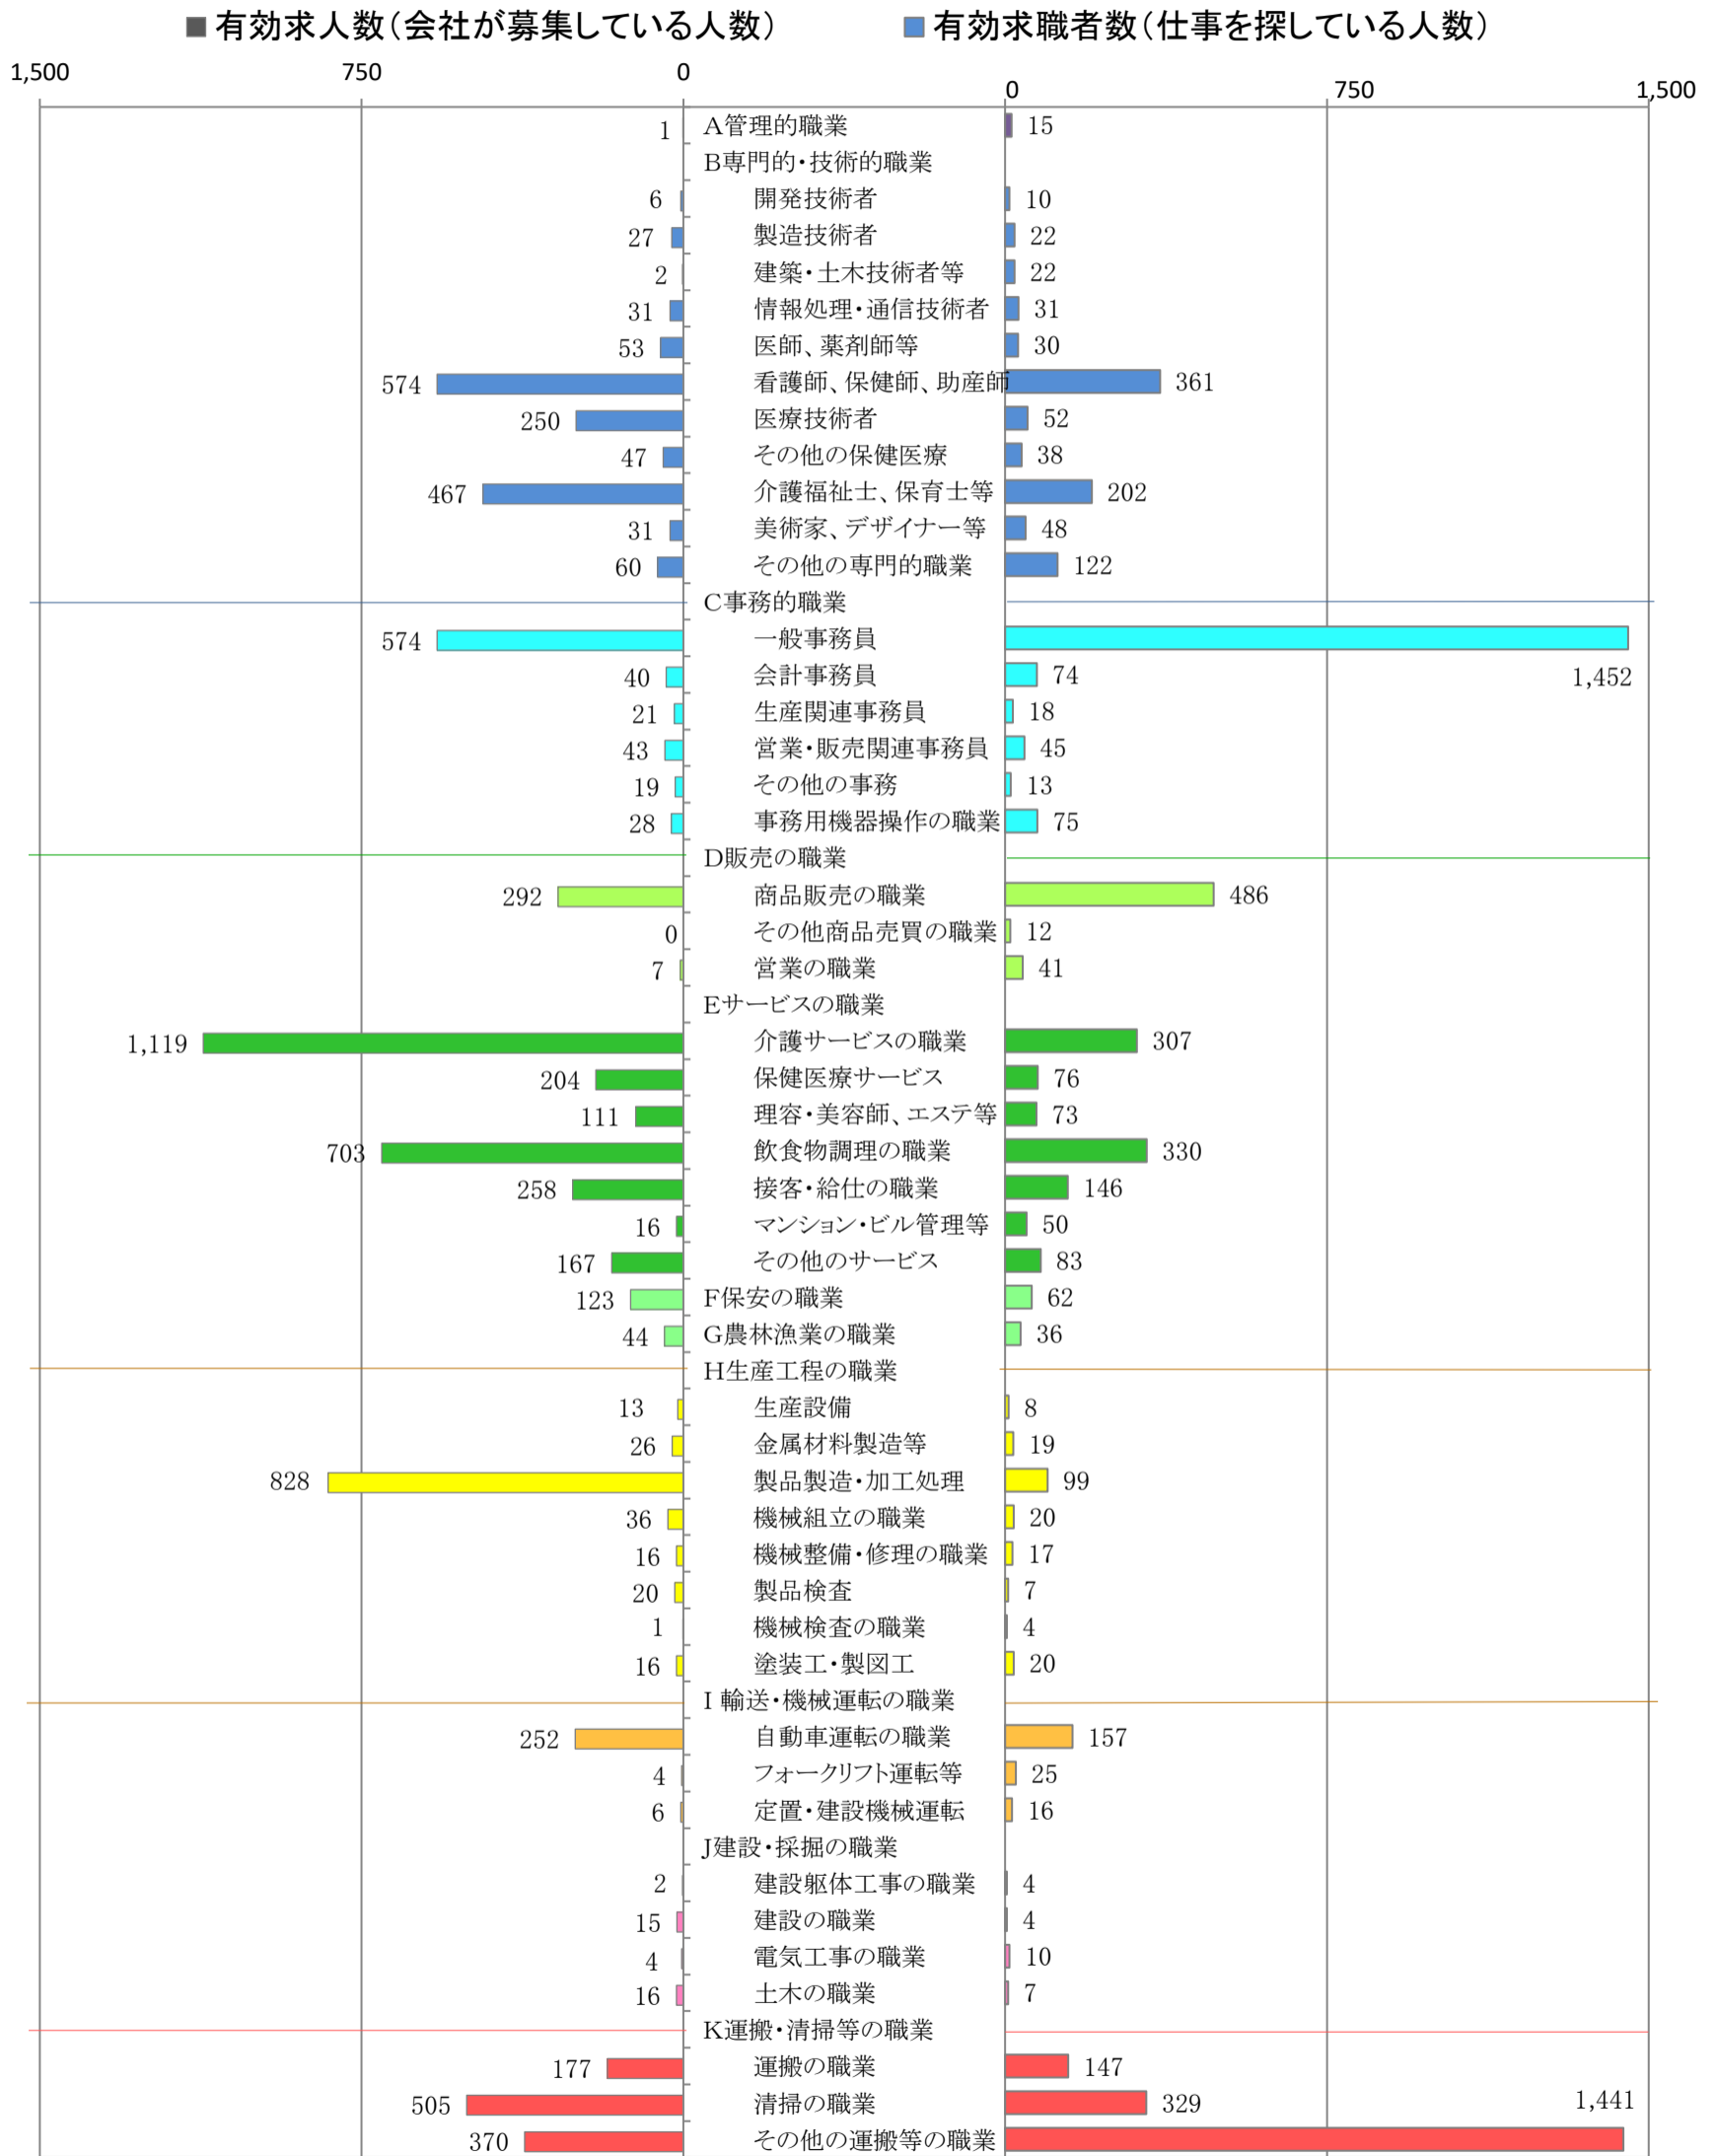

〈北九州地域：バランスシート〉
職業別：有効求人・求職状況(常用・パート)

令和4年9月

※1 ハローワーク小倉、八幡、行橋の合計数

※2 福岡労働局ホームページ(https://jsite.mhlw.go.jp/fukuoka-roudoukyoku/jirei_toukei/kyujin_kyushoku/toukei/_120538.html)でも公開しています。

※3 ハローワークインターネットサービスの機能拡充に伴い、令和3年9月以降の数値には、ハローワークに来所せず、オンライン上で「求職者マイページ」を開設した求職者数が含まれます。