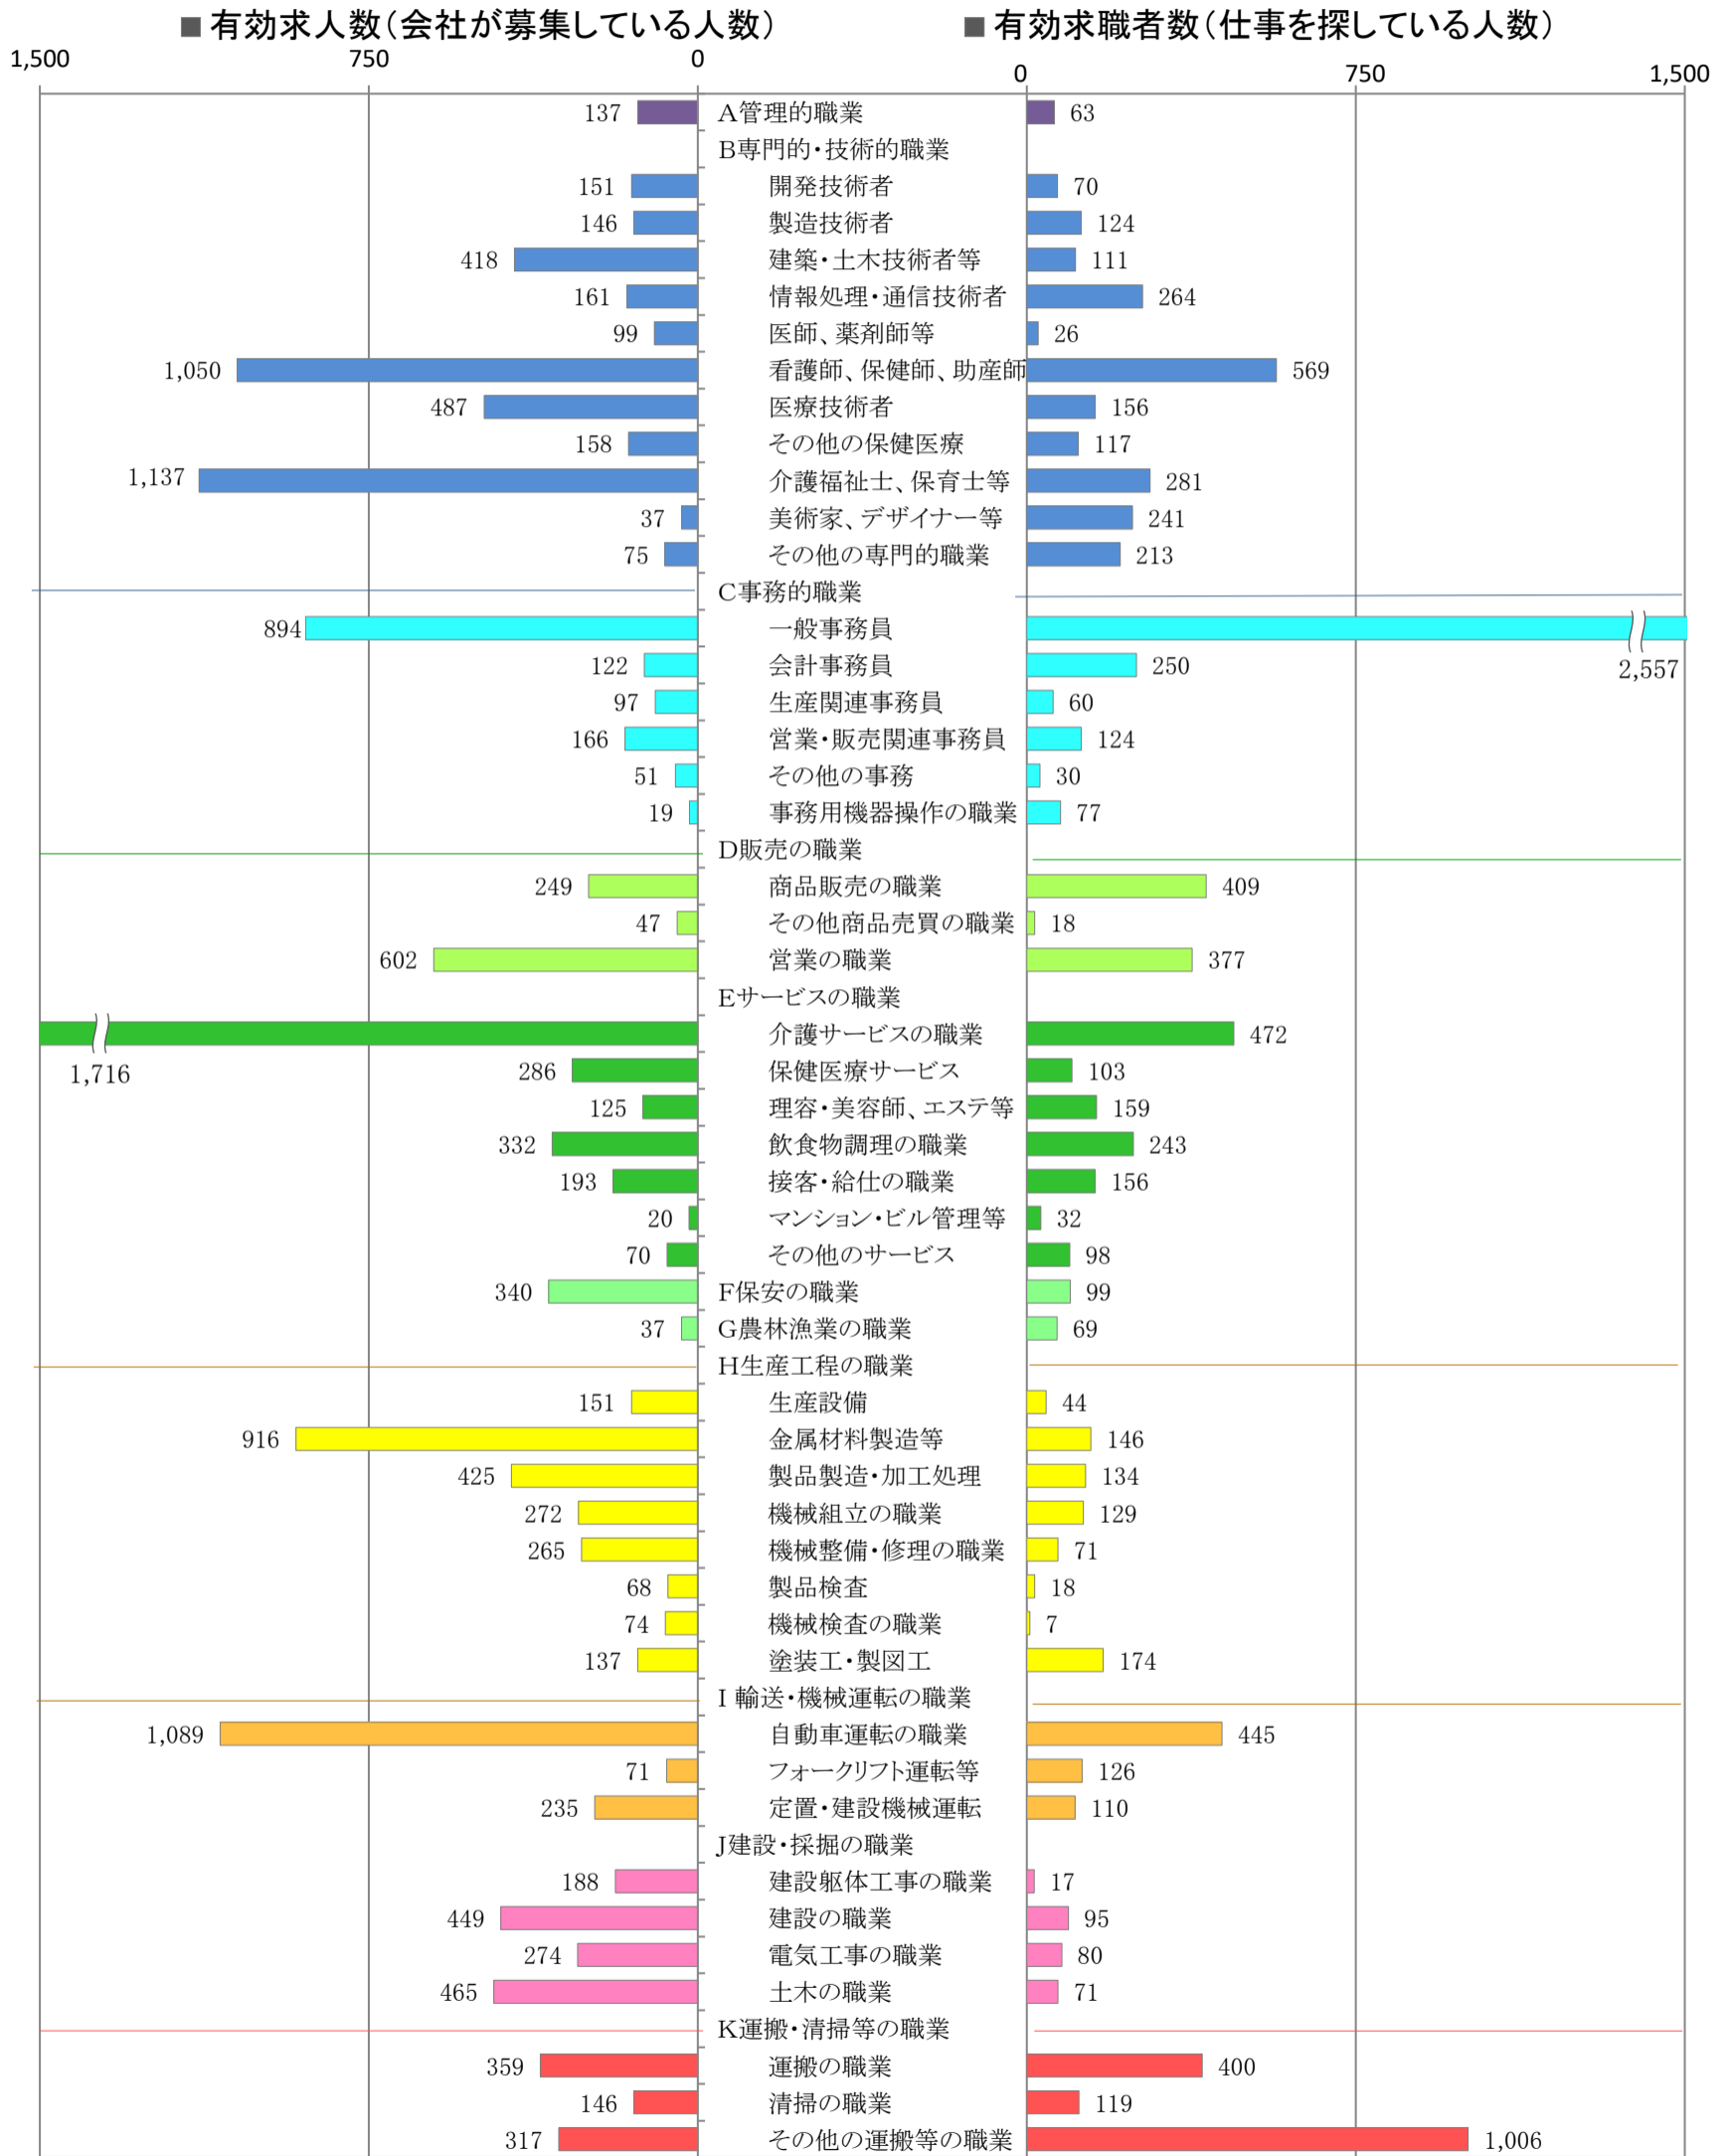

〈北九州地域：バランスシート〉

令和4年9月

職業別：有効求人・求職状況(常用・フルタイム)

※1 ハローワーク小倉、八幡、行橋の合計数

※2 福岡労働局ホームページ(https://jsite.mhlw.go.jp/fukuoka-roudoukyoku/jirei_toukei/kyujin_kyushoku/toukei/_120538.html)でも公開しています。

※3 ハローワークインターネットサービスの機能拡充に伴い、令和3年9月以降の数値には、ハローワークに来所せず、オンライン上で「求職者マイページ」を開した求職者数が含まれます。