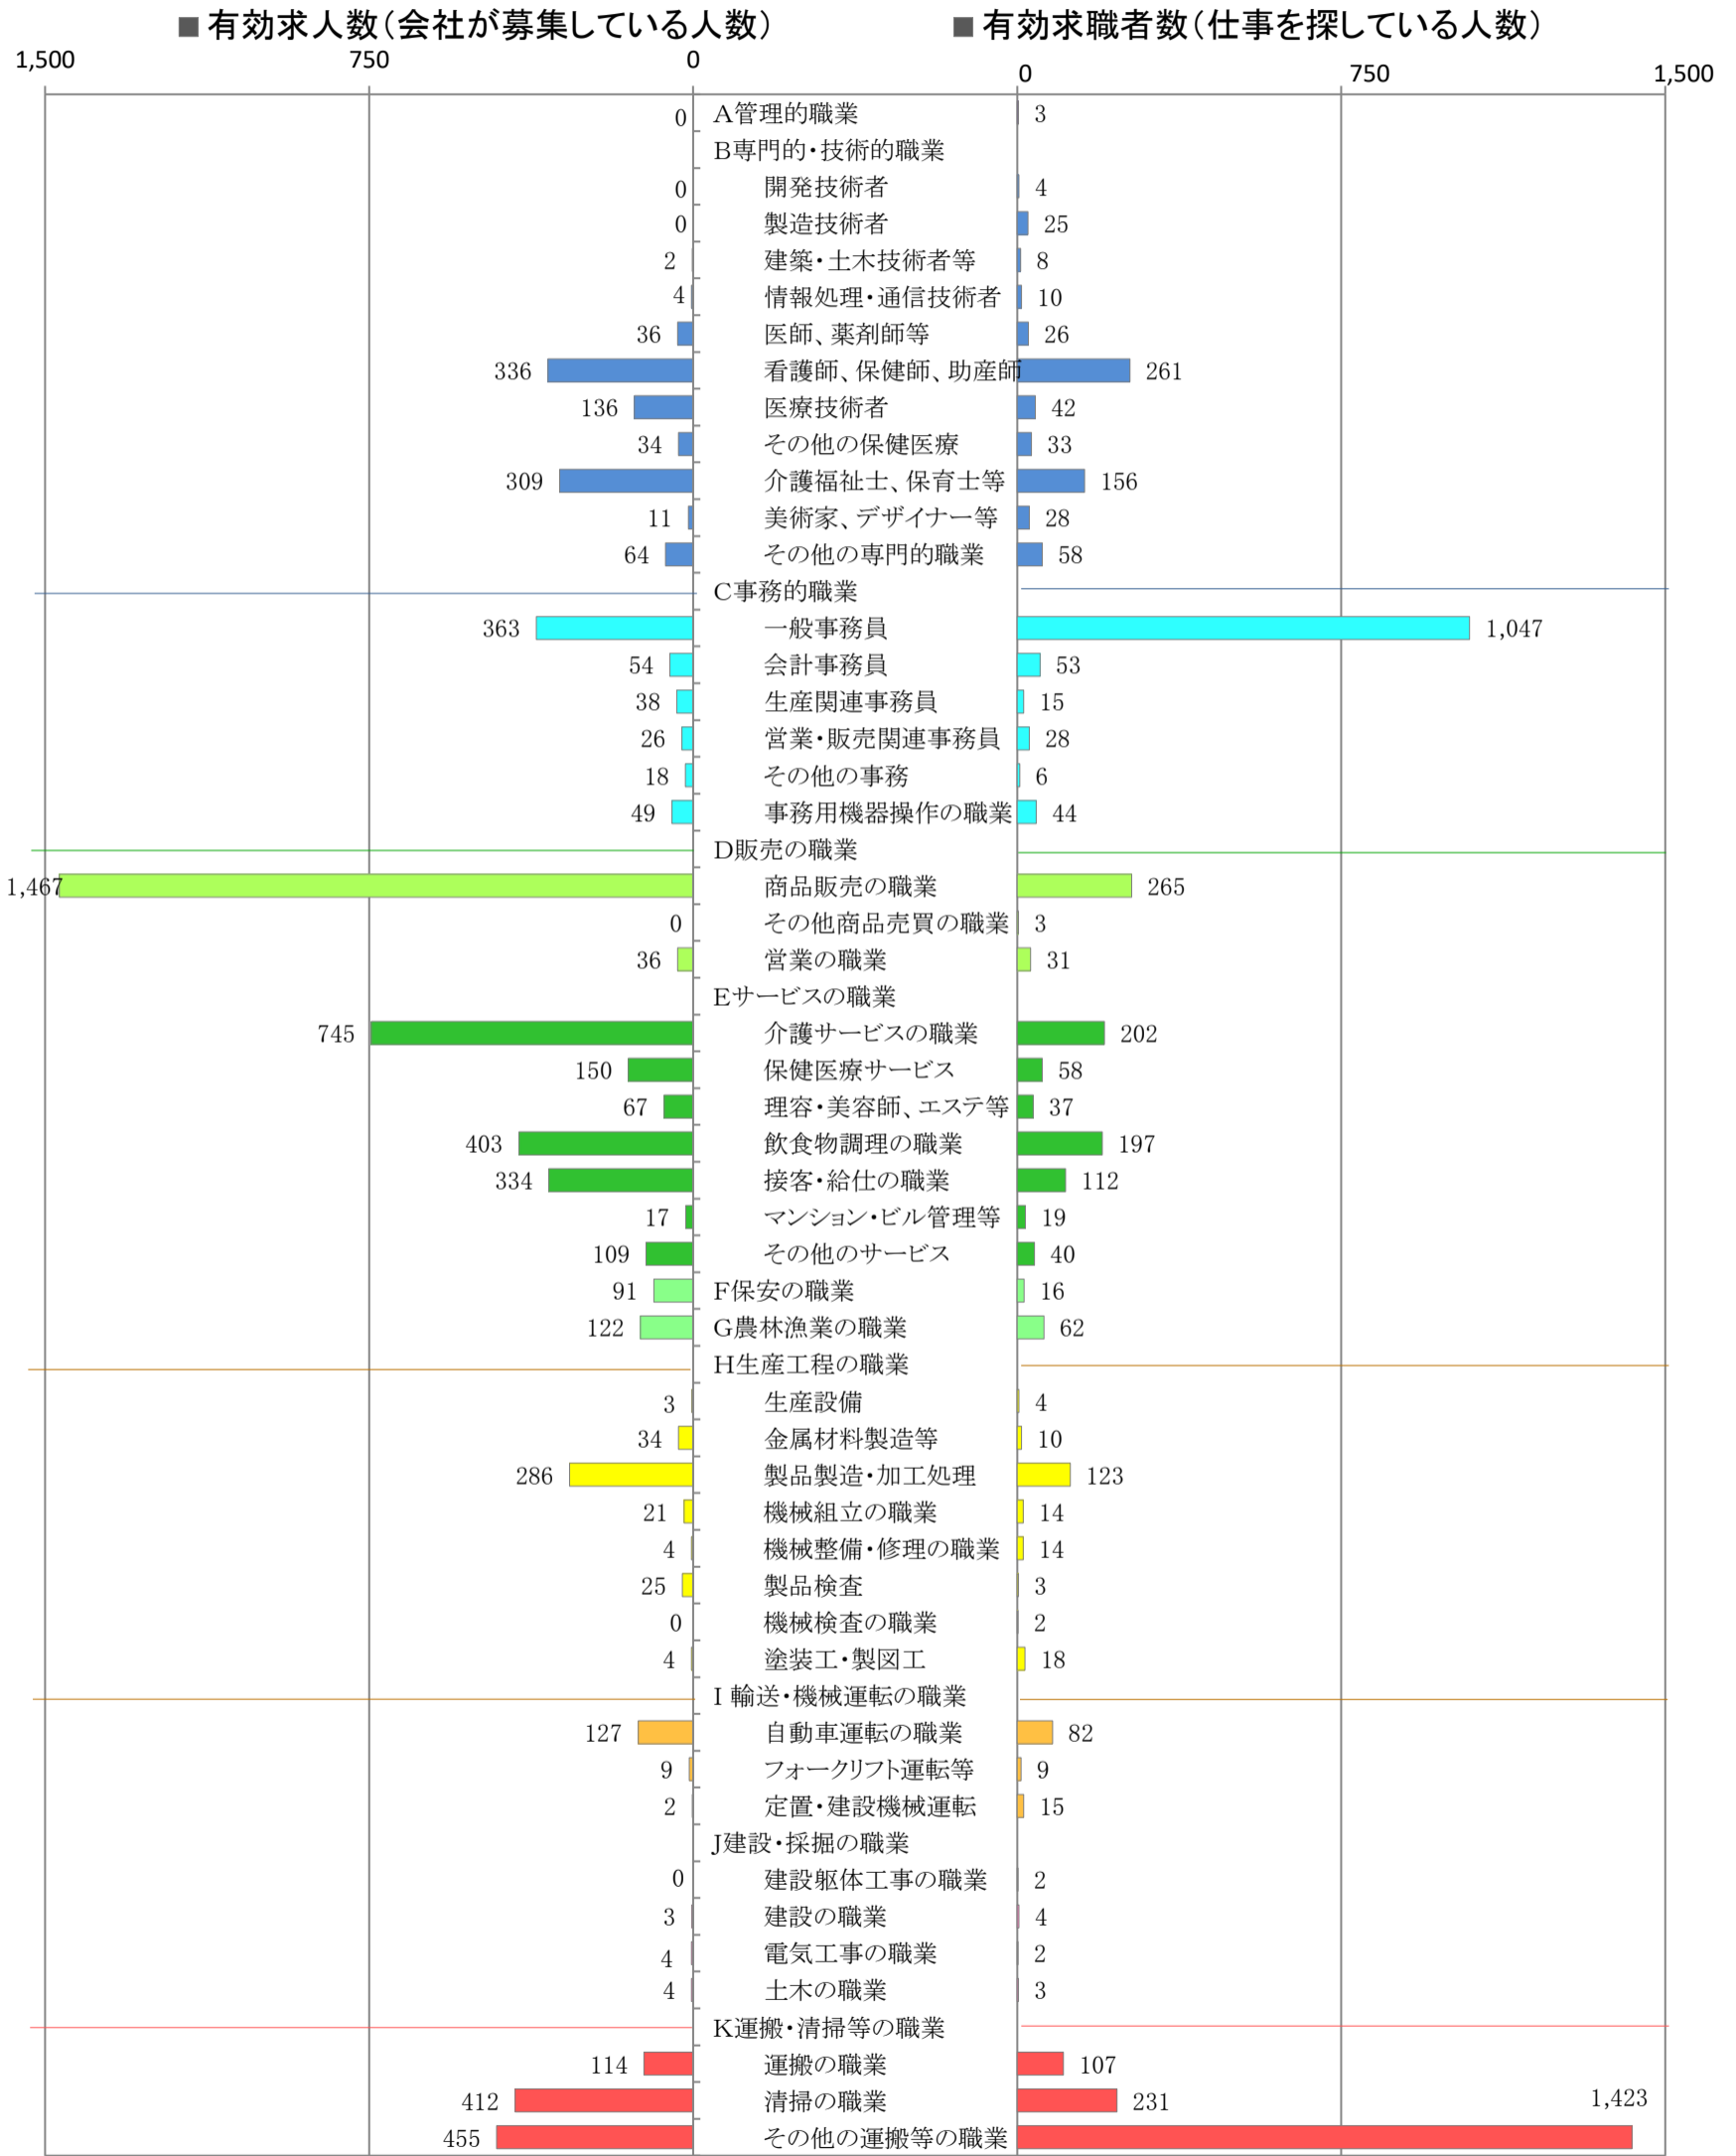

〈南部地域：バランスシート〉
職業別：有効求人・求職状況(常用・パート)

令和4年9月

※1 ハローワーク大牟田、久留米、八女、朝倉の合計数

※2 福岡労働局ホームページ(https://jsite.mhlw.go.jp/fukuoka-roudoukyoku/jirei_toukei/kyujin_kyushoku/toukei/_120538.html)でも公開しています。

※3 ハローワークインターネットサービスの機能拡充に伴い、令和3年9月以降の数値には、ハローワークに来所せず、オンライン上で「求職者マイページ」を開設した求職者数が含まれます。