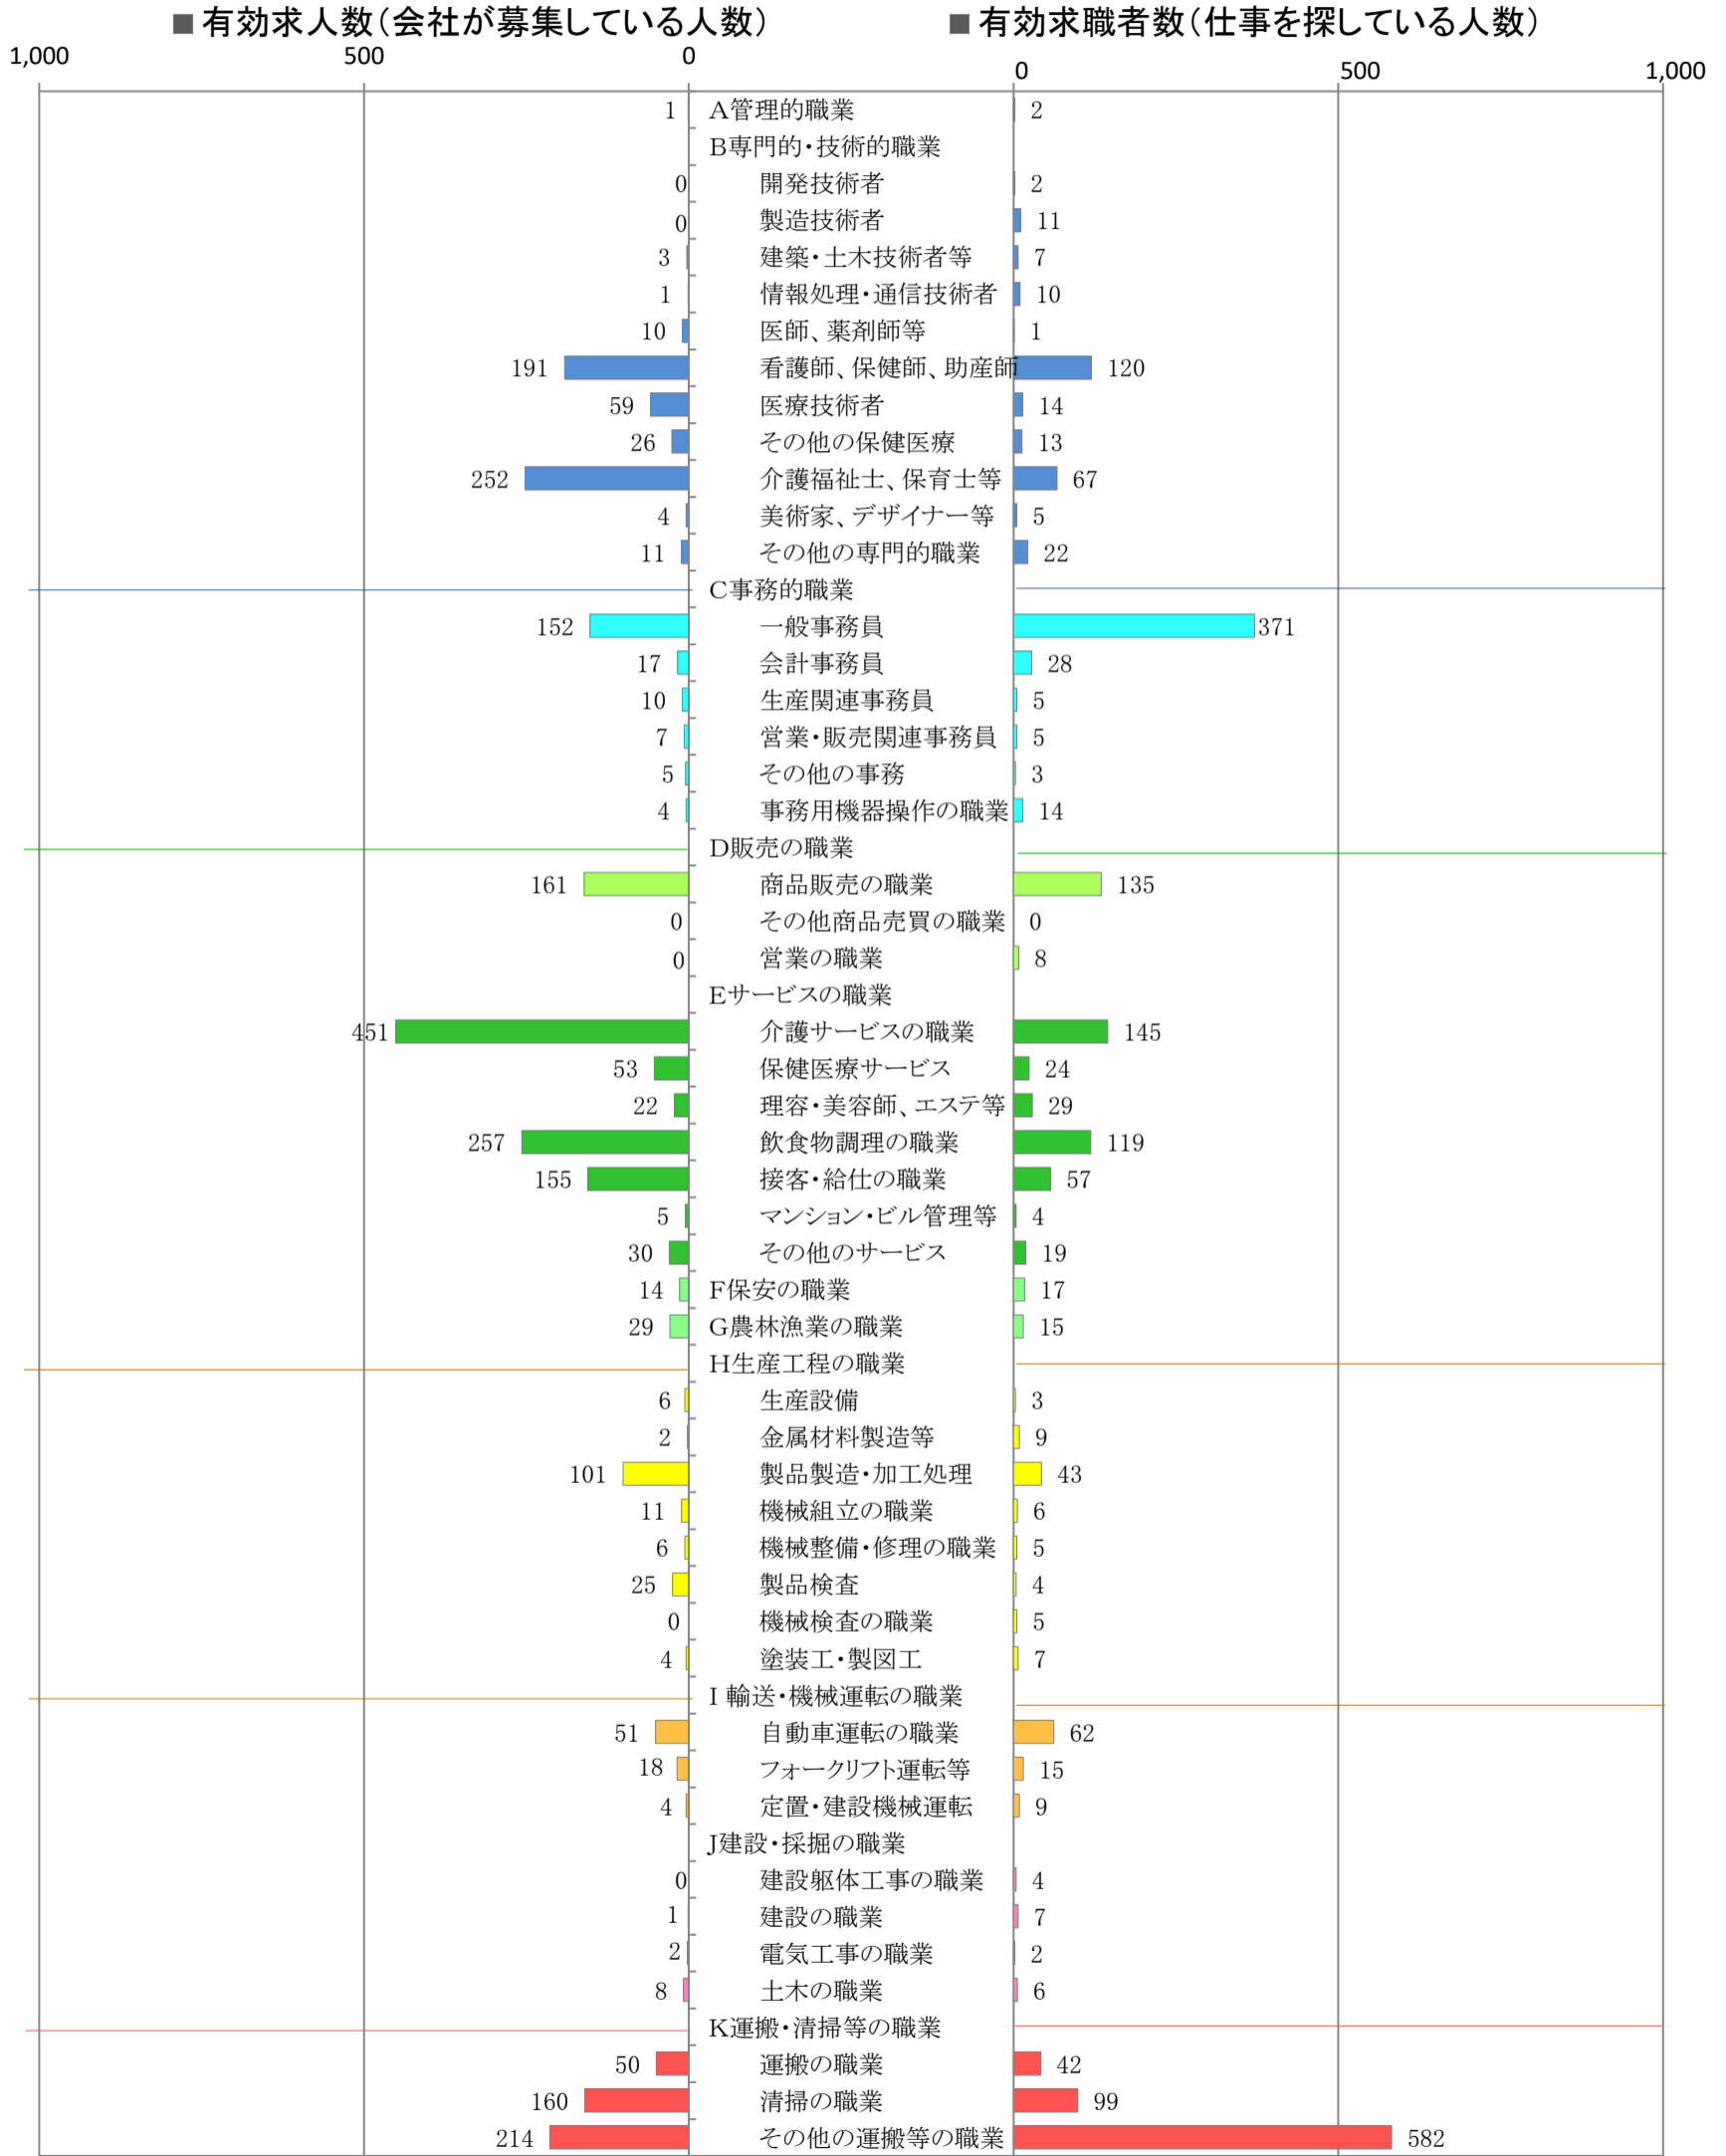

〈筑豊地域：バランスシート〉

令和4年9月

職業別：有効求人・求職状況(常用・パート)

※1 ハローワーク飯塚、直方、田川の合計数

※2 福岡労働局ホームページ(https://jsite.mhlw.go.jp/fukuoka-roudoukyoku/jirei_toukei/kyujin_kyushoku/toukei/_120538.html)でも公開しています。

※3 ハローワークインターネットサービスの機能拡充に伴い、令和3年9月以降の数値には、ハローワークに来所せず、オンライン上で「求職者マイページ」を開設した求職者数が含まれます。