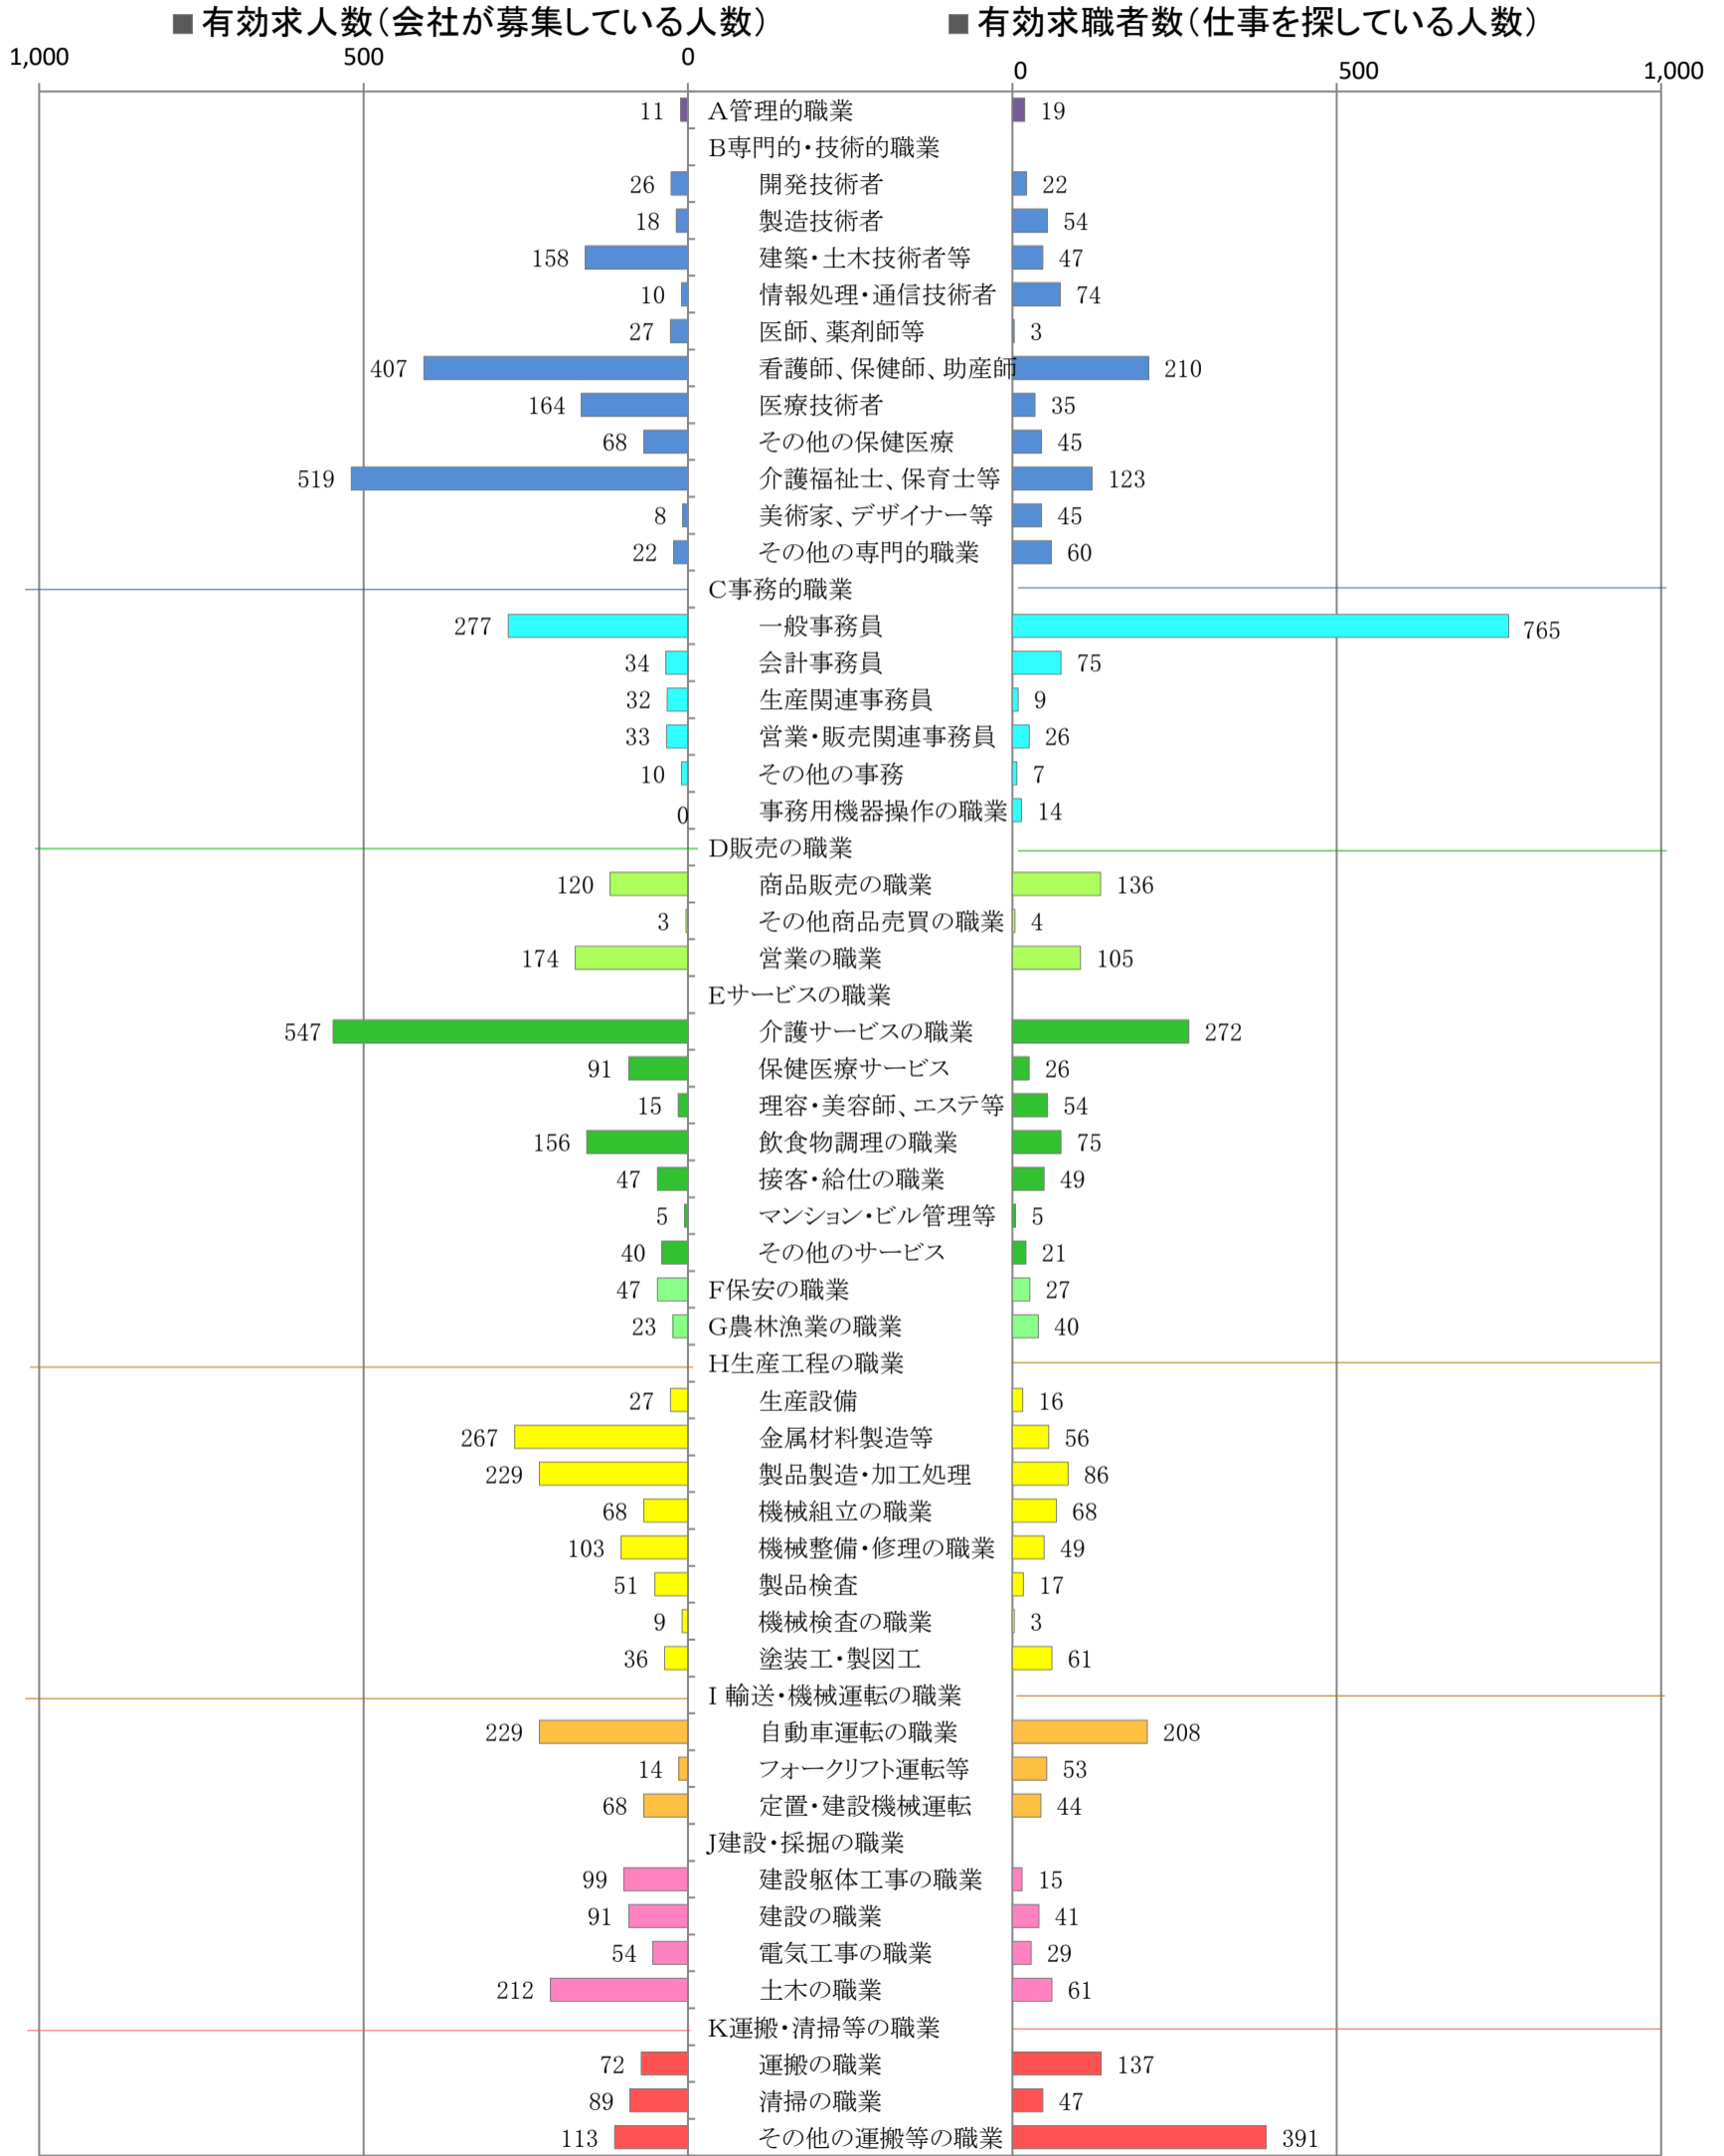

# 〈筑豊地域：バランスシート〉

令和4年9月

## 職業別：有効求人・求職状況(常用・フルタイム)

※1 ハローワーク飯塚、直方、田川の合計数

※2 福岡労働局ホームページ([https://jsite.mhlw.go.jp/fukuoka-roudoukyoku/jirei\\_toukei/kyujin\\_kyushoku/toukei/\\_120538.html](https://jsite.mhlw.go.jp/fukuoka-roudoukyoku/jirei_toukei/kyujin_kyushoku/toukei/_120538.html))でも公開しています。