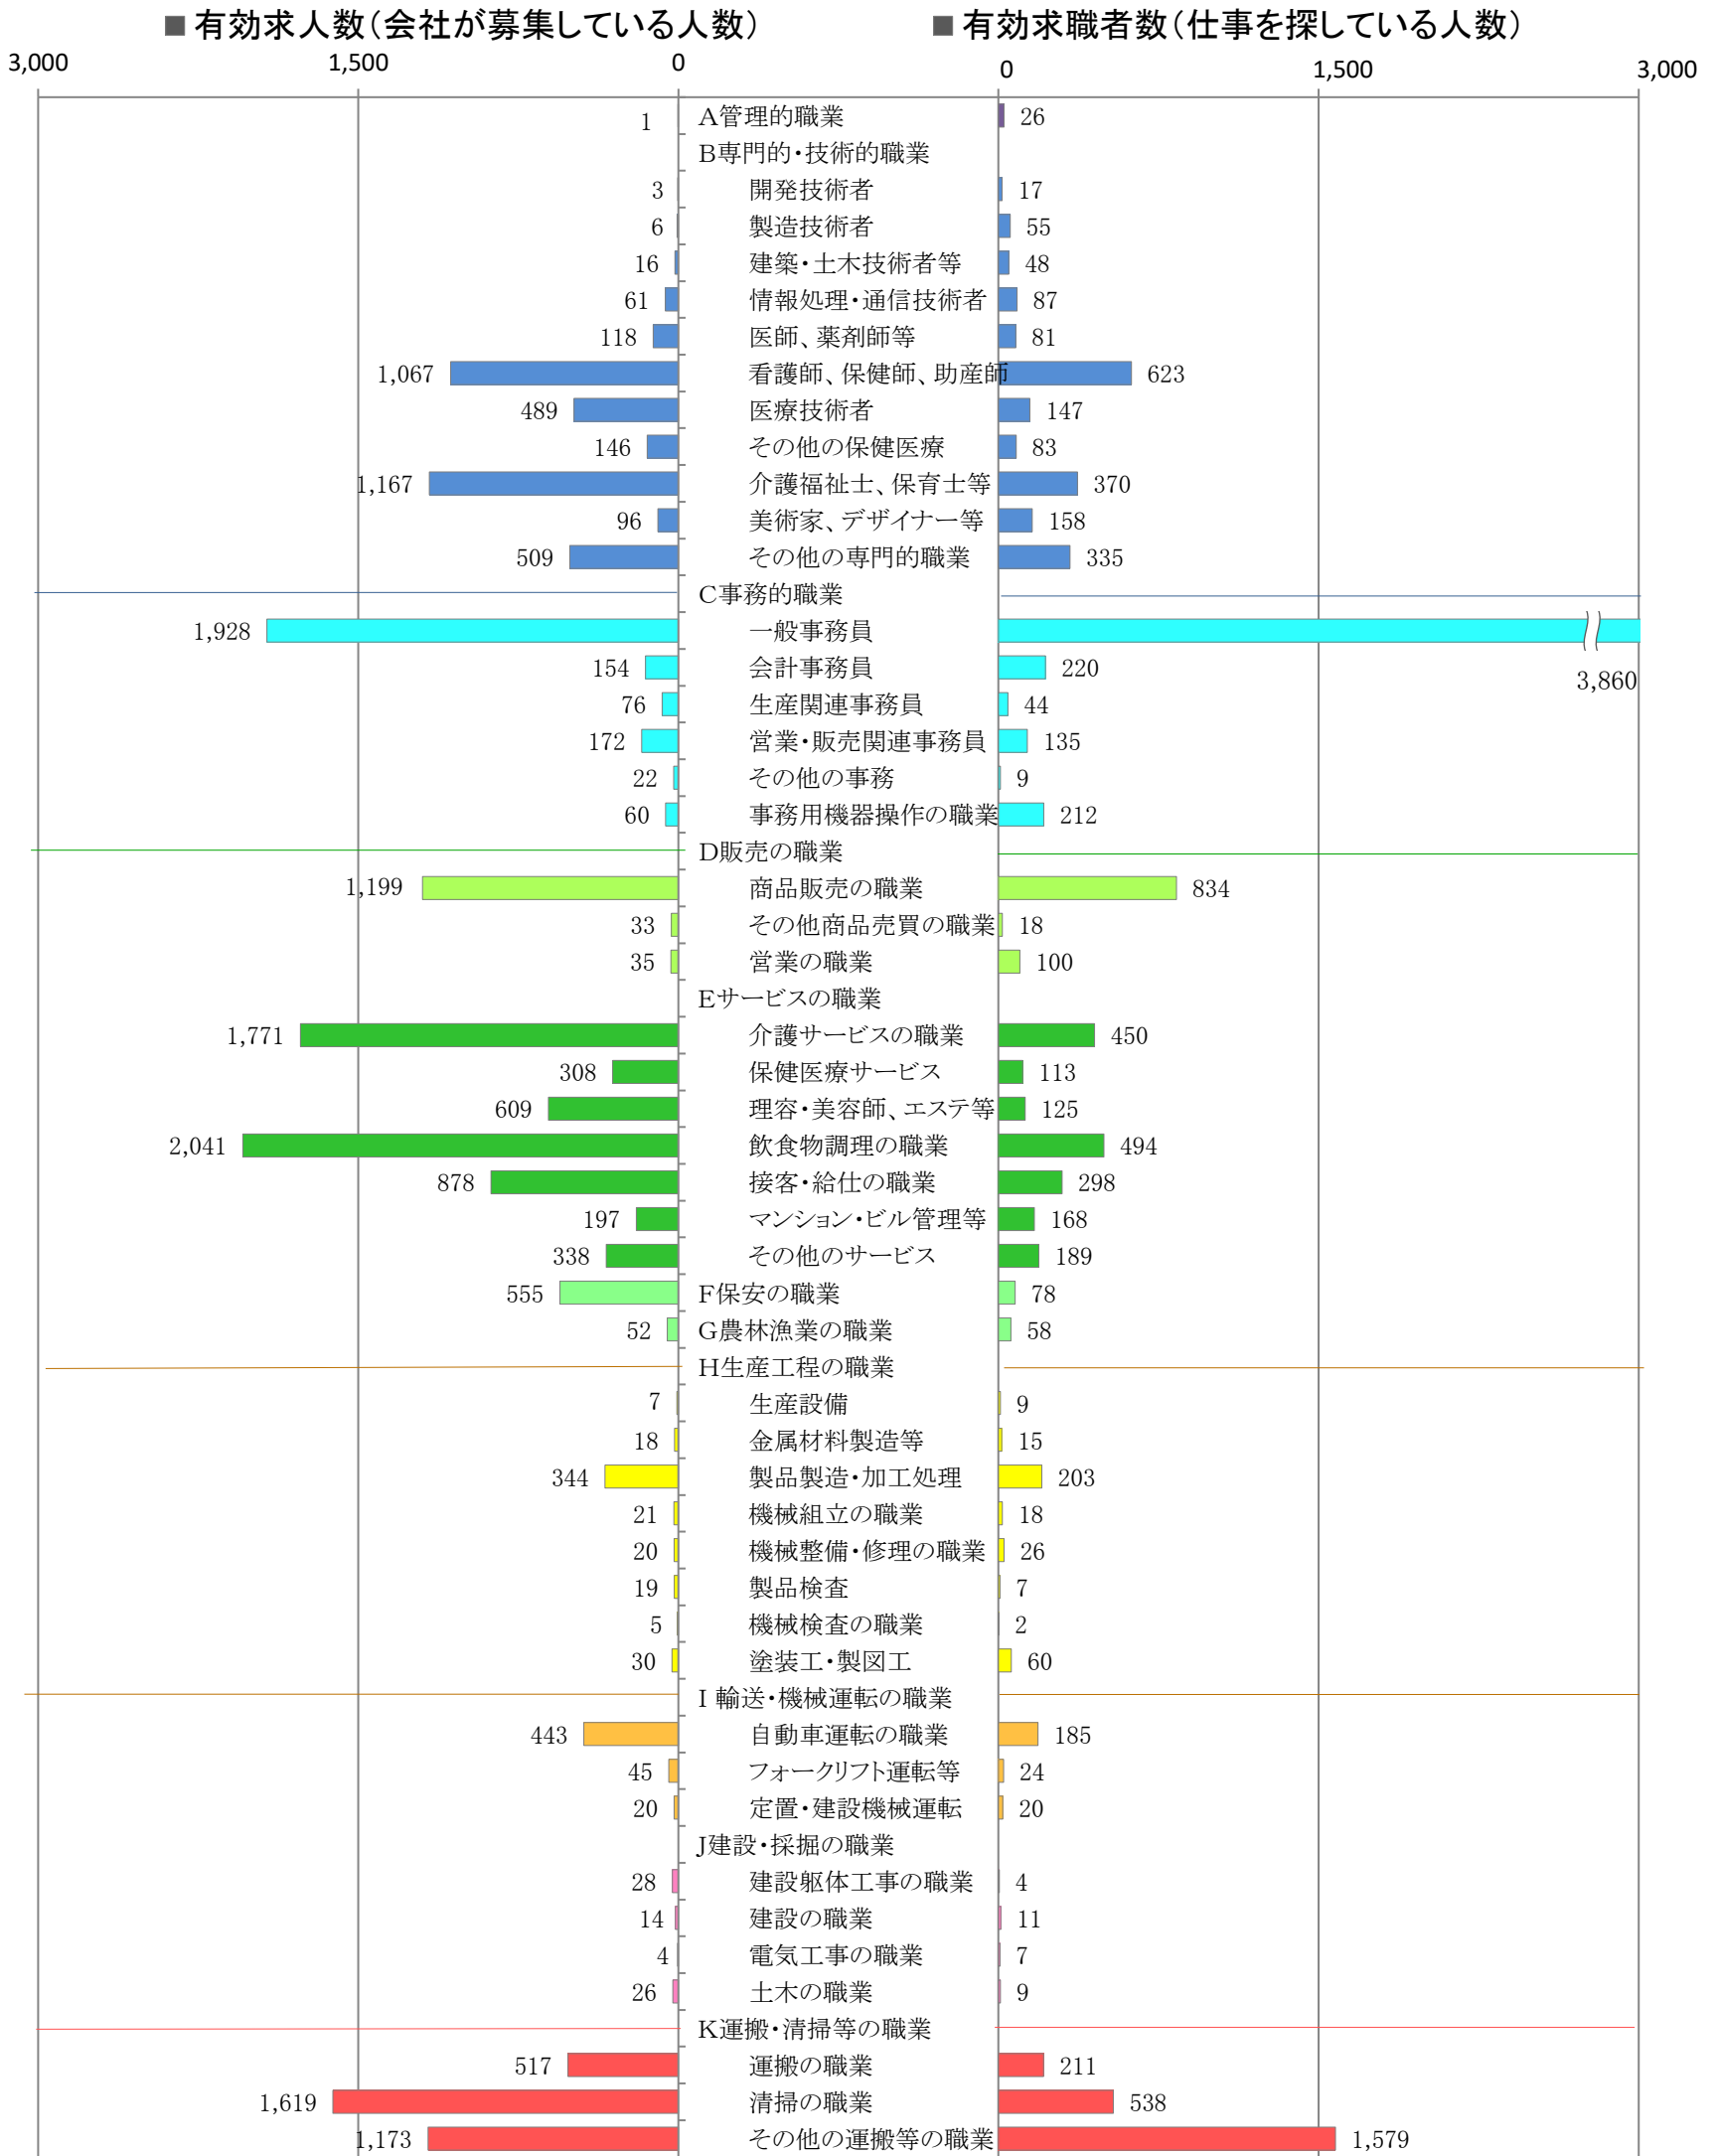

〈福岡地域：バランスシート〉
職業別：有効求人・求職状況(常用・パート)

令和4年9月

※1 ハローワーク福岡中央、福岡東、福岡南、福岡西の合計数
 ※2 福岡労働局ホームページ(https://site.mhlw.go.jp/fukuoka-roudoukyoku/jirei_toukei/kyujin_kyushoku/toukei/_120538.html)でも公開しています。
 ※3 ハローワークインターネットサービスの機能拡充に伴い、令和3年9月以降の数値には、ハローワークに来所せず、オンライン上で「求職者マイページ」を開設した求職者数が含まれます。