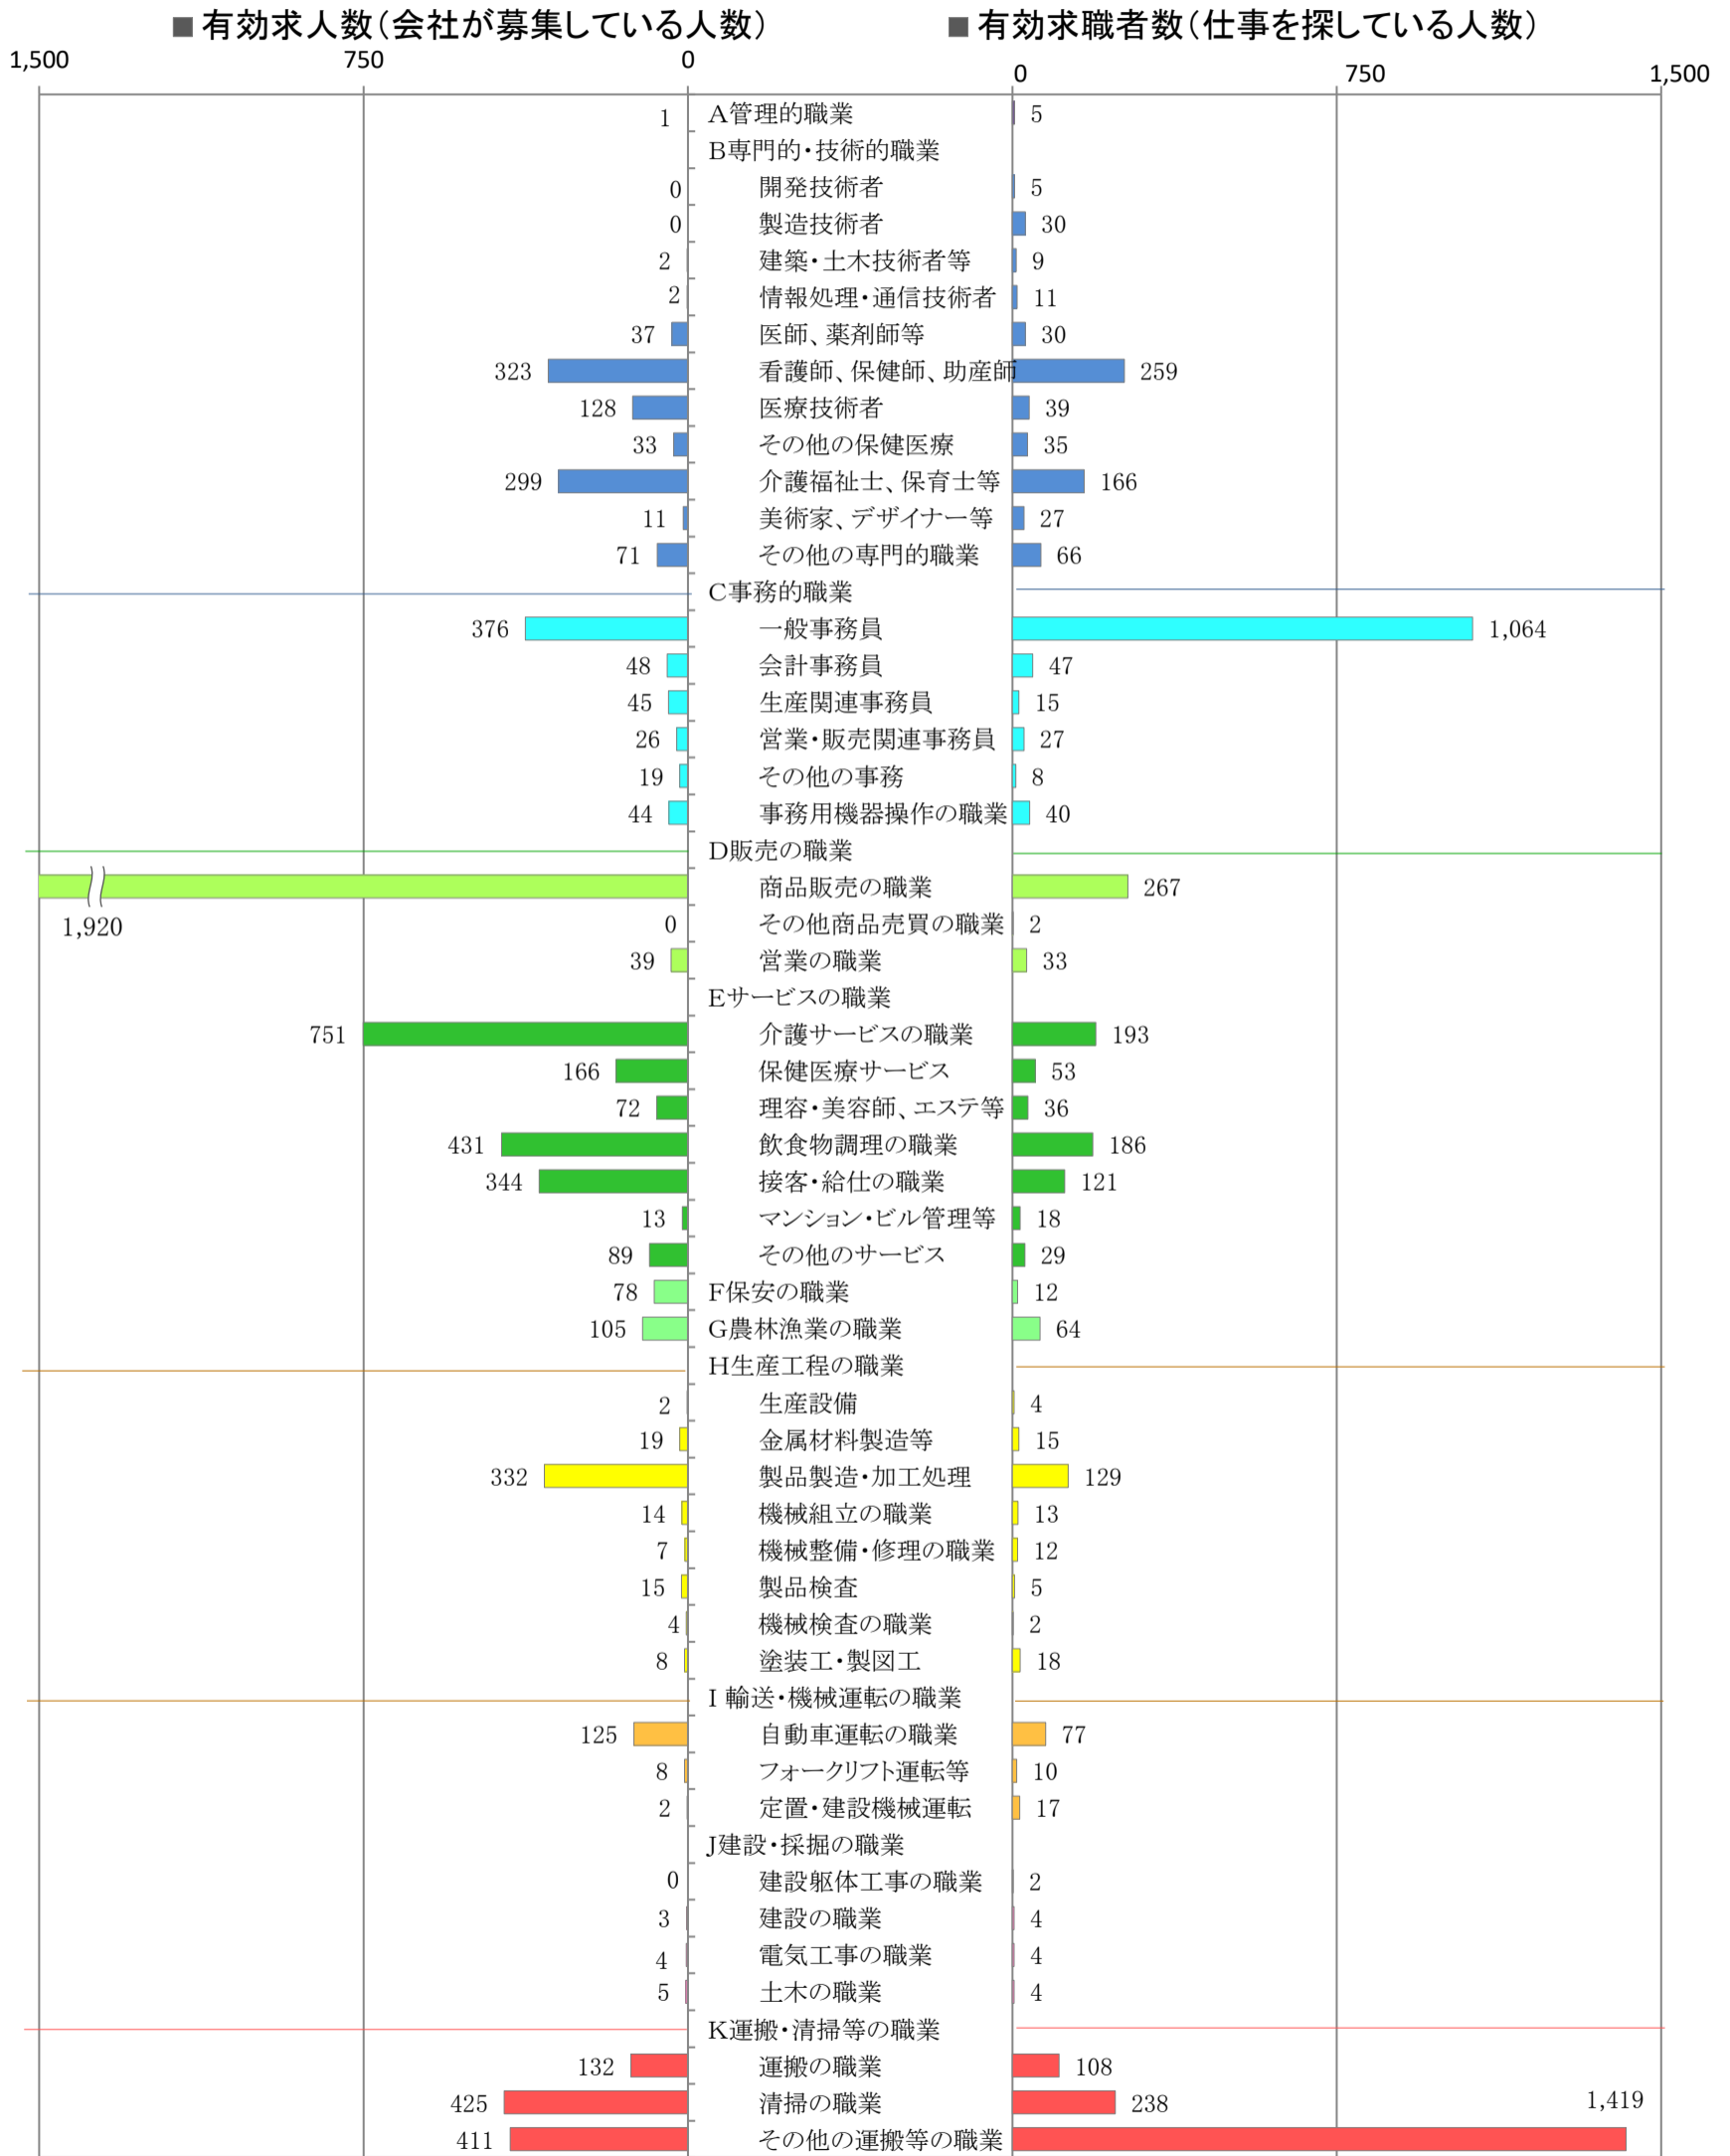

〈南部地域：バランスシート〉  
職業別：有効求人・求職状況(常用・パート)

令和4年8月

※1 ハローワーク大牟田、久留米、八女、朝倉の合計数  
 ※2 福岡労働局ホームページ([https://jsite.mhlw.go.jp/fukuoka-roudoukyoku/jirei\\_toukei/kyujin\\_kyushoku/toukei/\\_120538.html](https://jsite.mhlw.go.jp/fukuoka-roudoukyoku/jirei_toukei/kyujin_kyushoku/toukei/_120538.html))でも公開しています。  
 ※3 ハローワークインターネットサービスの機能拡充に伴い、令和3年9月以降の数値には、ハローワークに来所せず、オンライン上で「求職者マイページ」を開設した求職者数が含まれます。