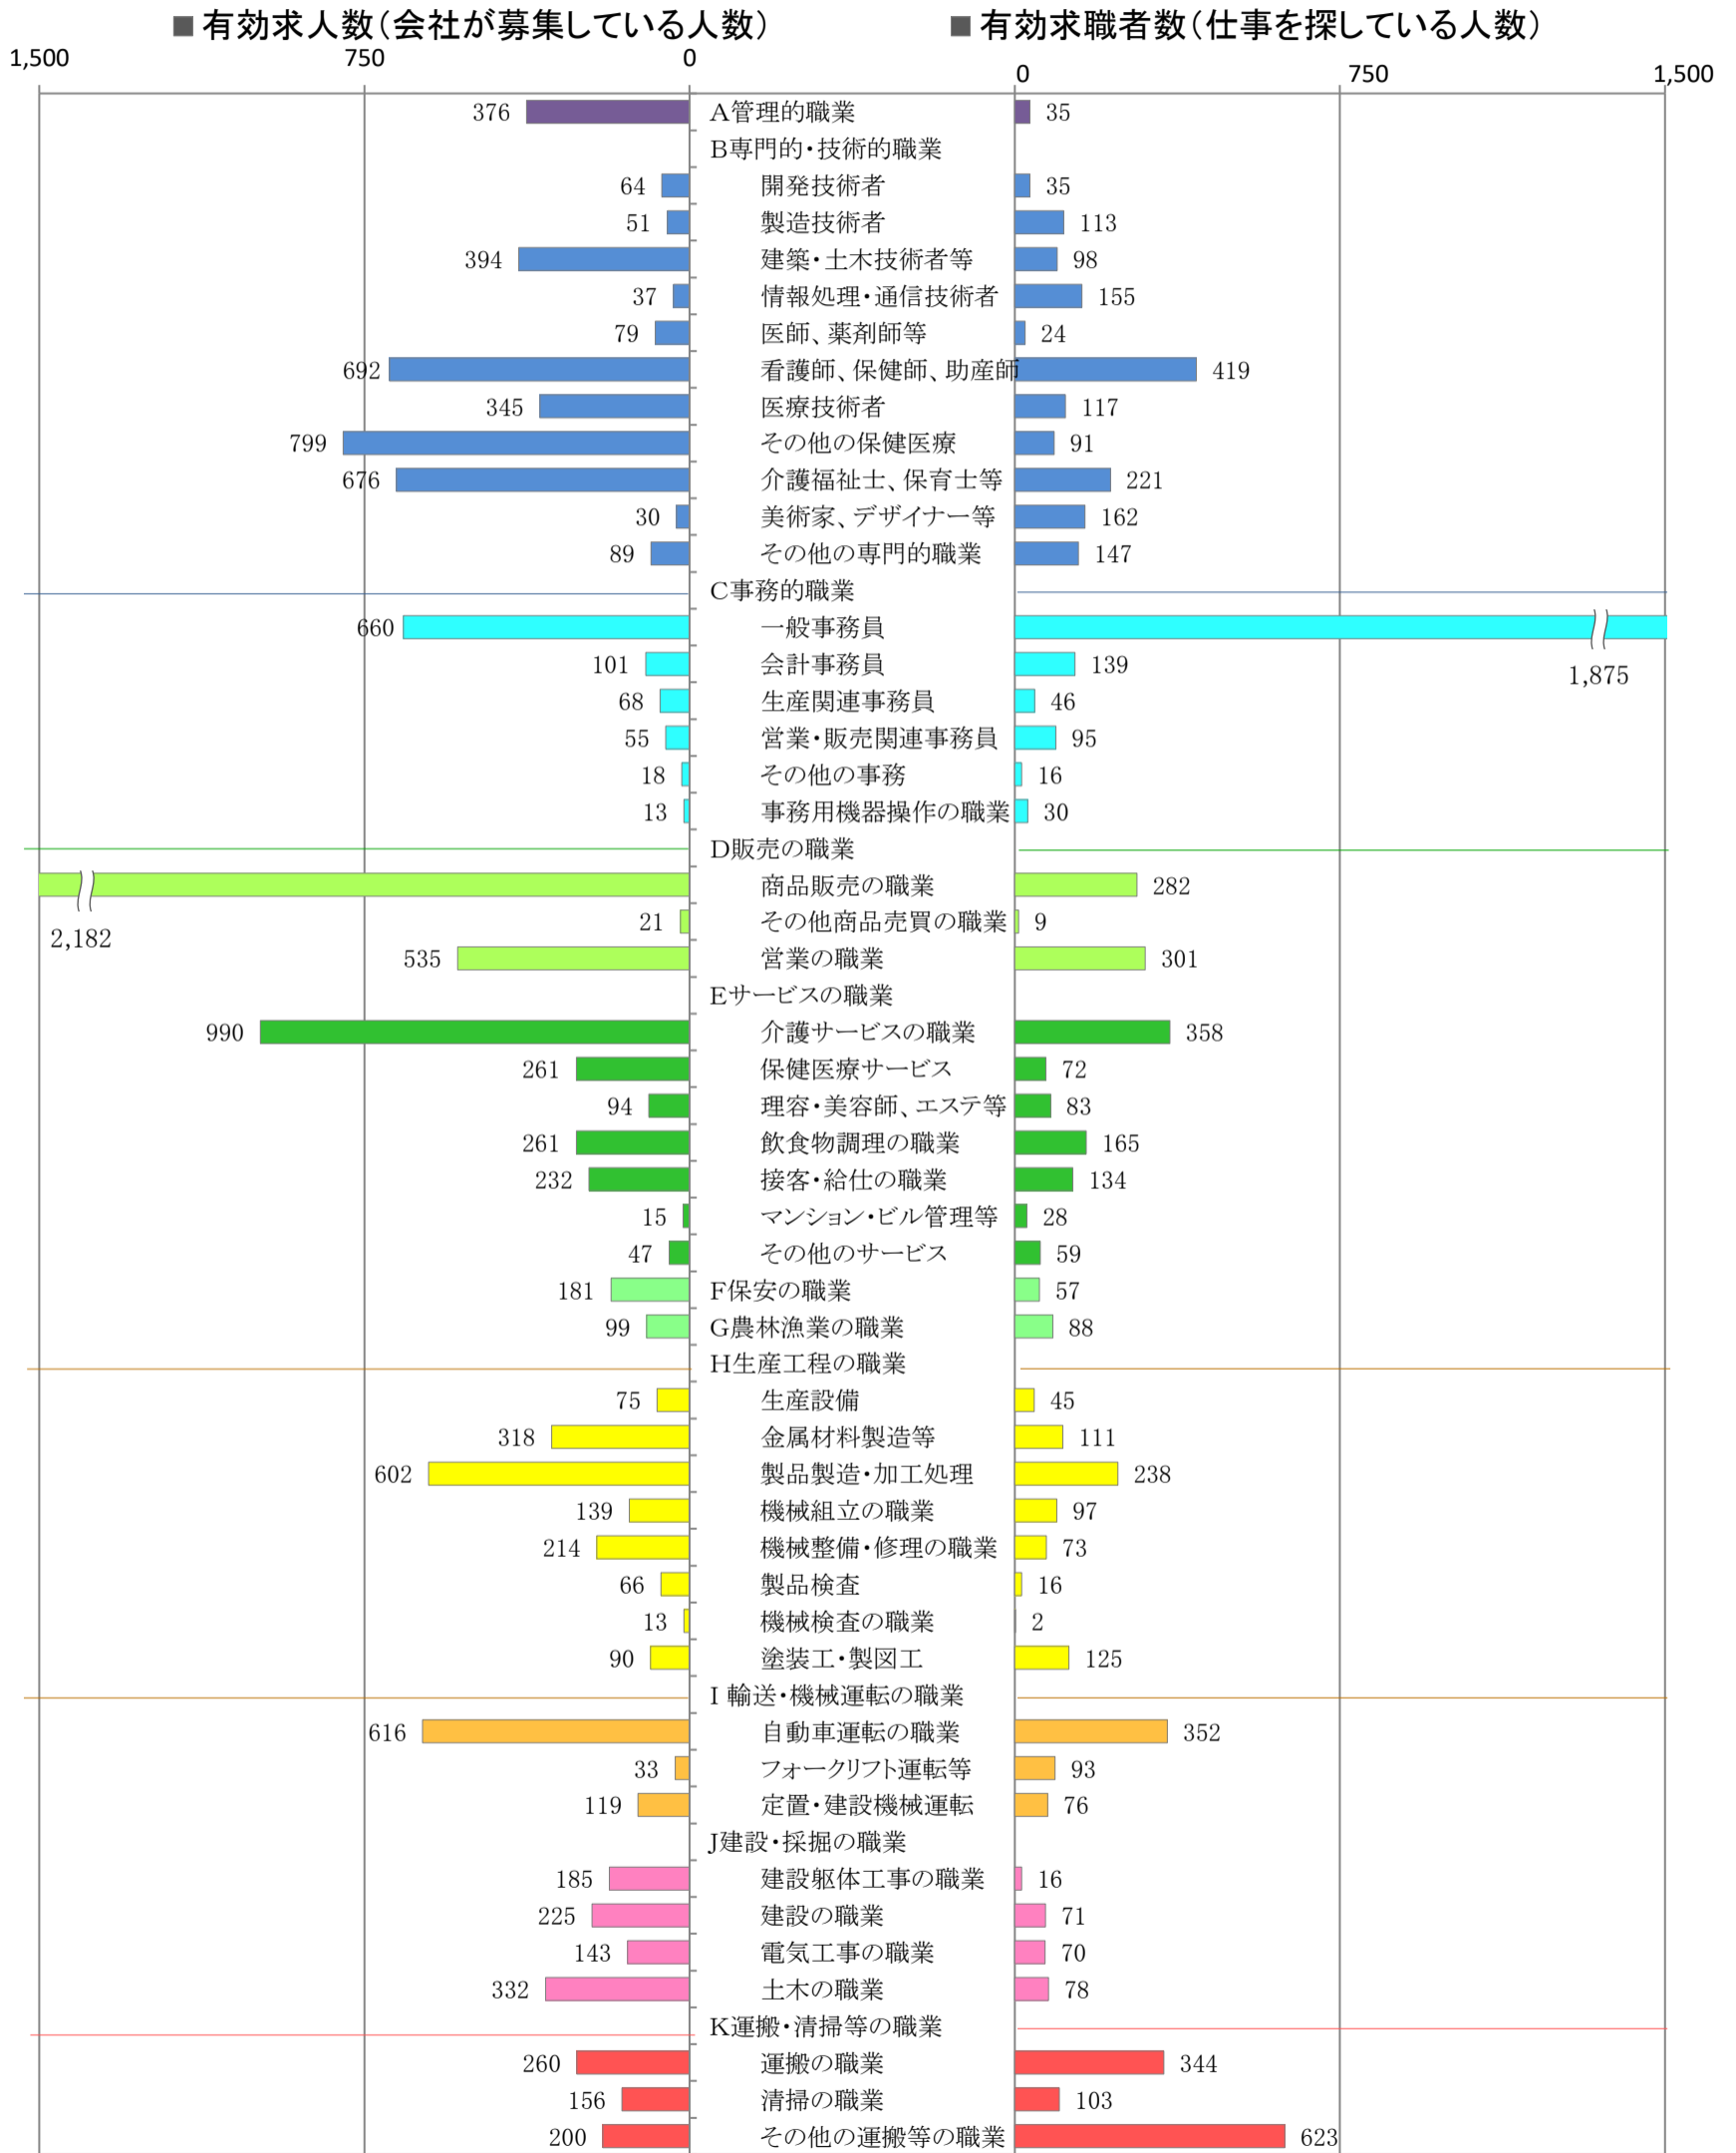

〈南部地域：バランスシート〉

令和4年8月

職業別：有効求人・求職状況(常用・フルタイム)

※1 ハローワーク大牟田、久留米、八女、朝倉の合計数

※2 福岡労働局ホームページ([https://jsite.mhlw.go.jp/fukuoka-roudoukyoku/jirei\\_toukei/kyujin\\_kyushoku/toukei/\\_120538.html](https://jsite.mhlw.go.jp/fukuoka-roudoukyoku/jirei_toukei/kyujin_kyushoku/toukei/_120538.html))でも公開しています。

※3 ハローワークインターネットサービスの機能拡充に伴い、令和3年9月以降の数値には、ハローワークに来所せず、オンライン上で「求職者マイページ」を開設した求職者数が含まれます。