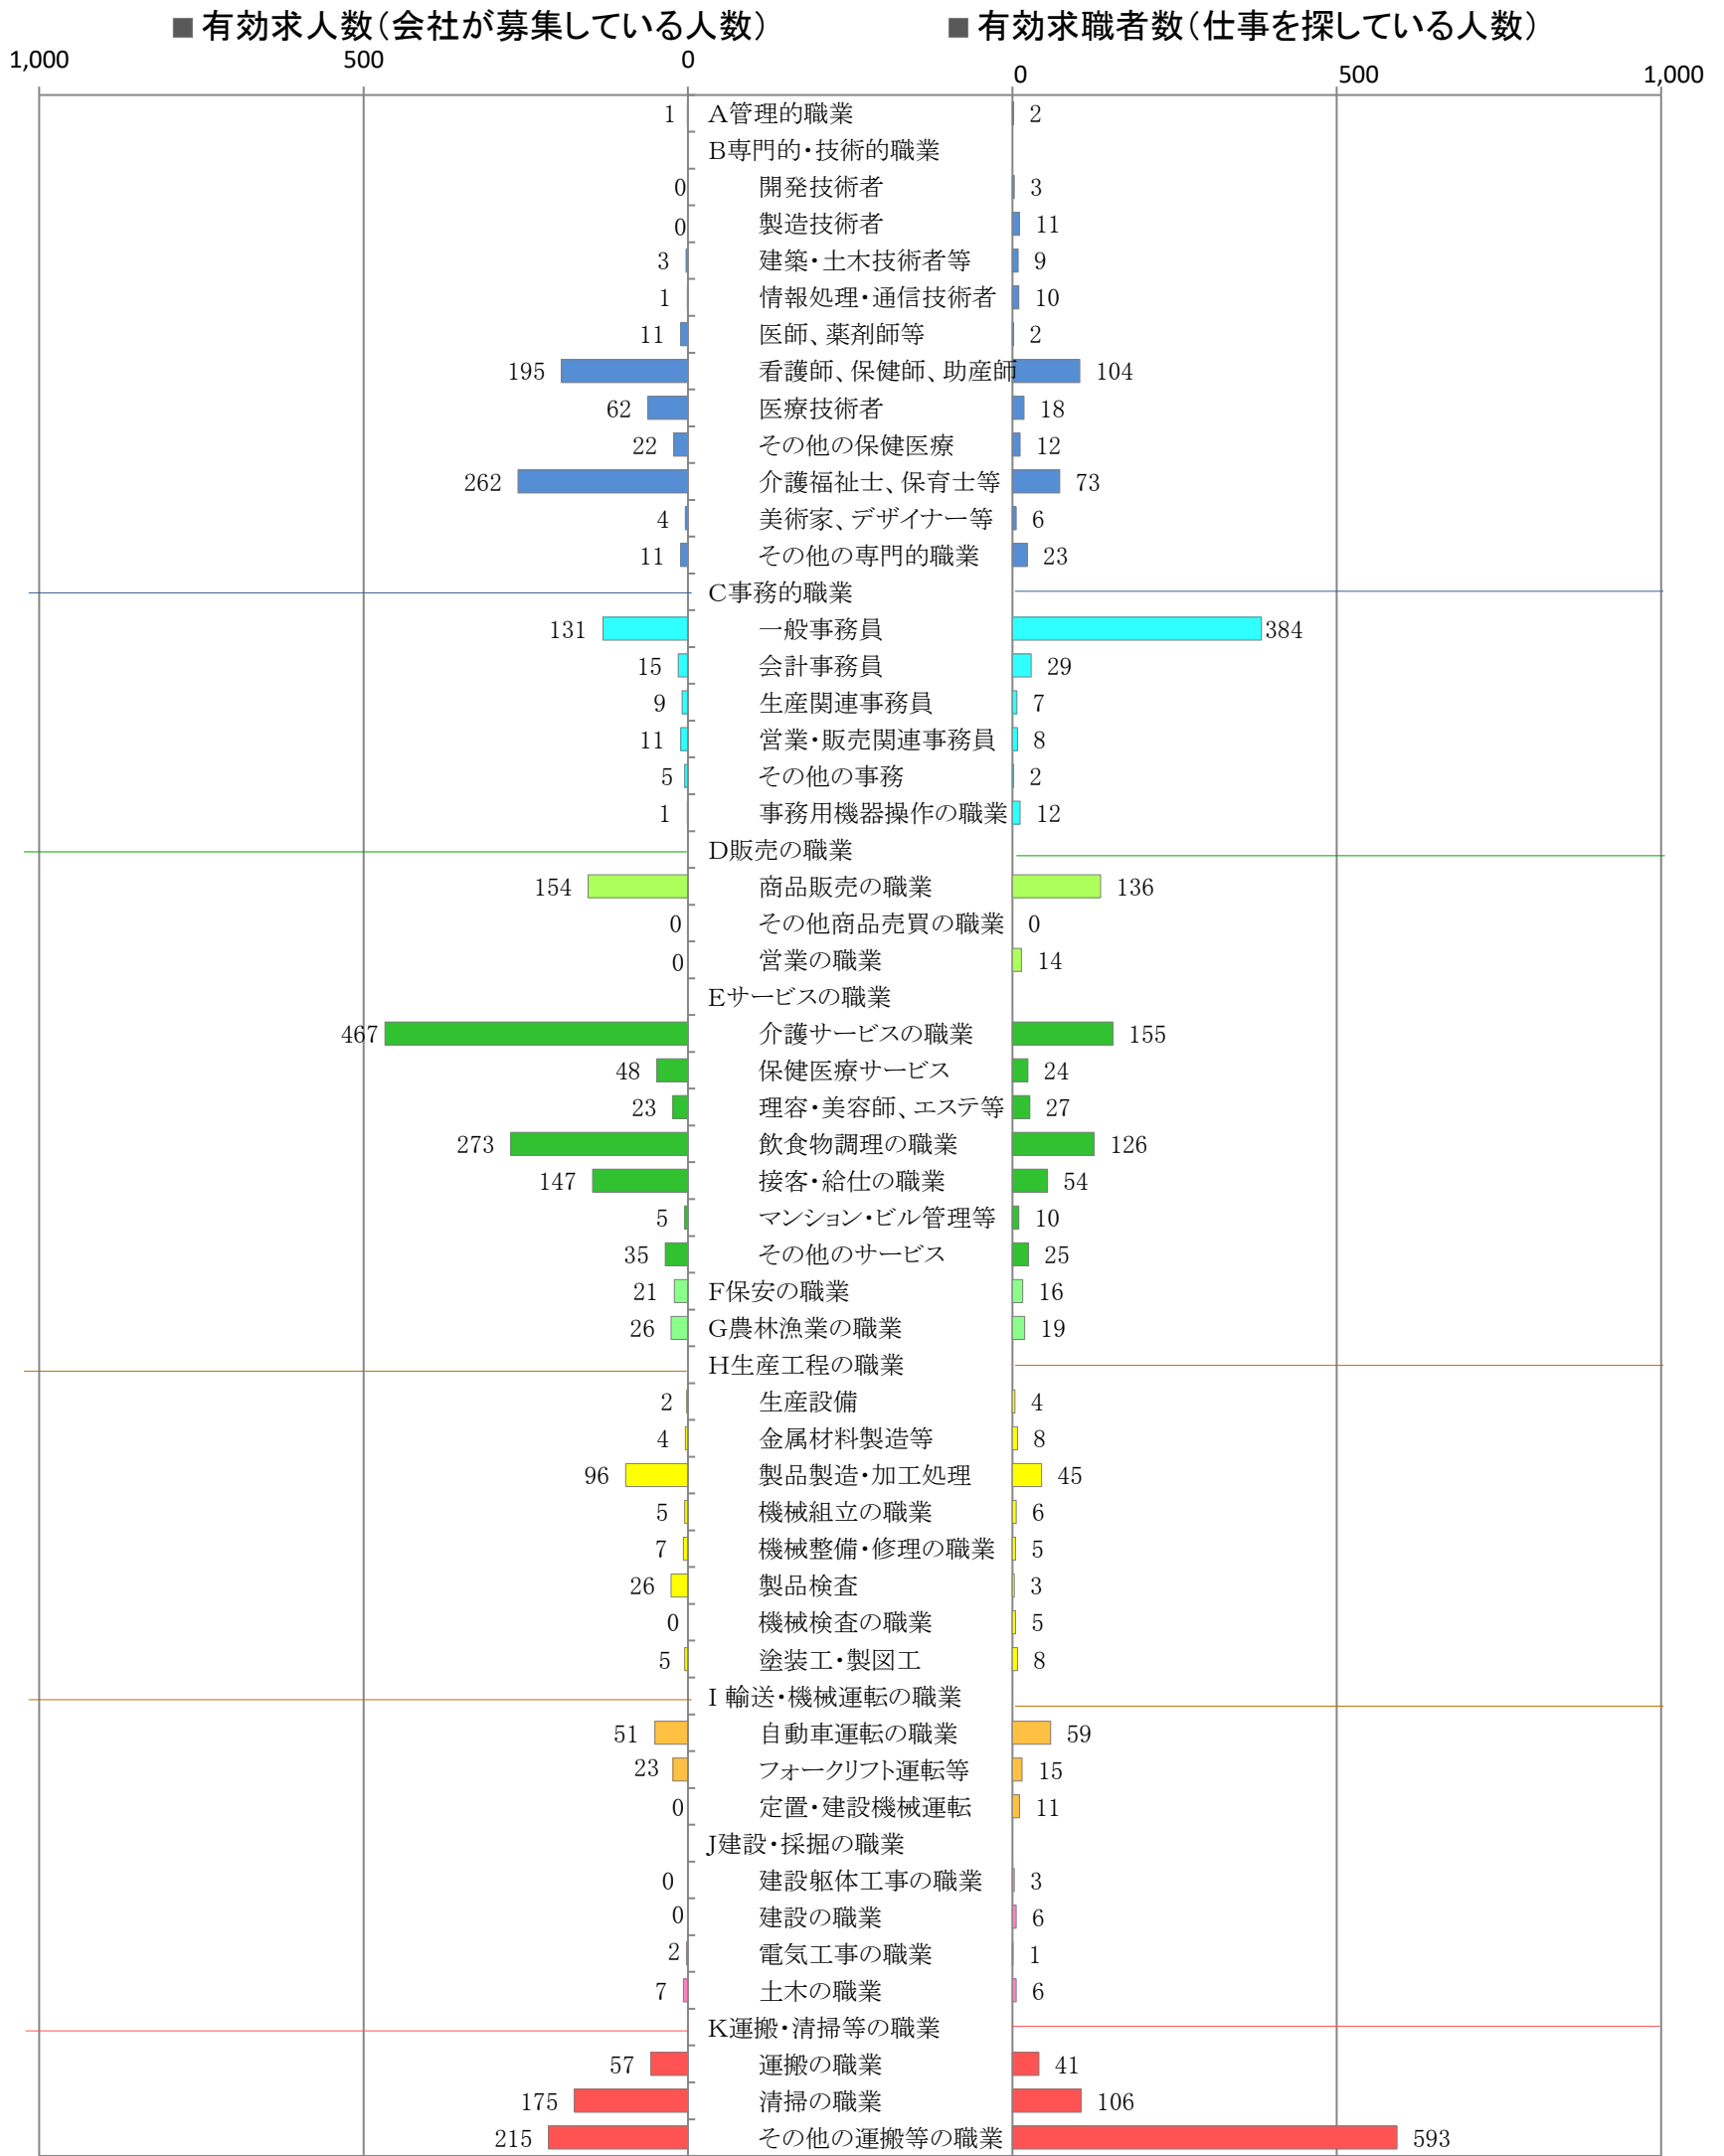

〈筑豊地域：バランスシート〉
職業別：有効求人・求職状況(常用・パート)

令和4年8月

※1 ハローワーク飯塚、直方、田川の合計数

※2 福岡労働局ホームページ(https://jsite.mhlw.go.jp/fukuoka-roudoukyoku/jirei_toukei/kyujin_kyushoku/toukei/_120538.html)でも公開しています。

※3 ハローワークインターネットサービスの機能拡充に伴い、令和3年9月以降の数値には、ハローワークに来所せず、オンライン上で「求職者マイページ」を開設した求職者数が含まれます。