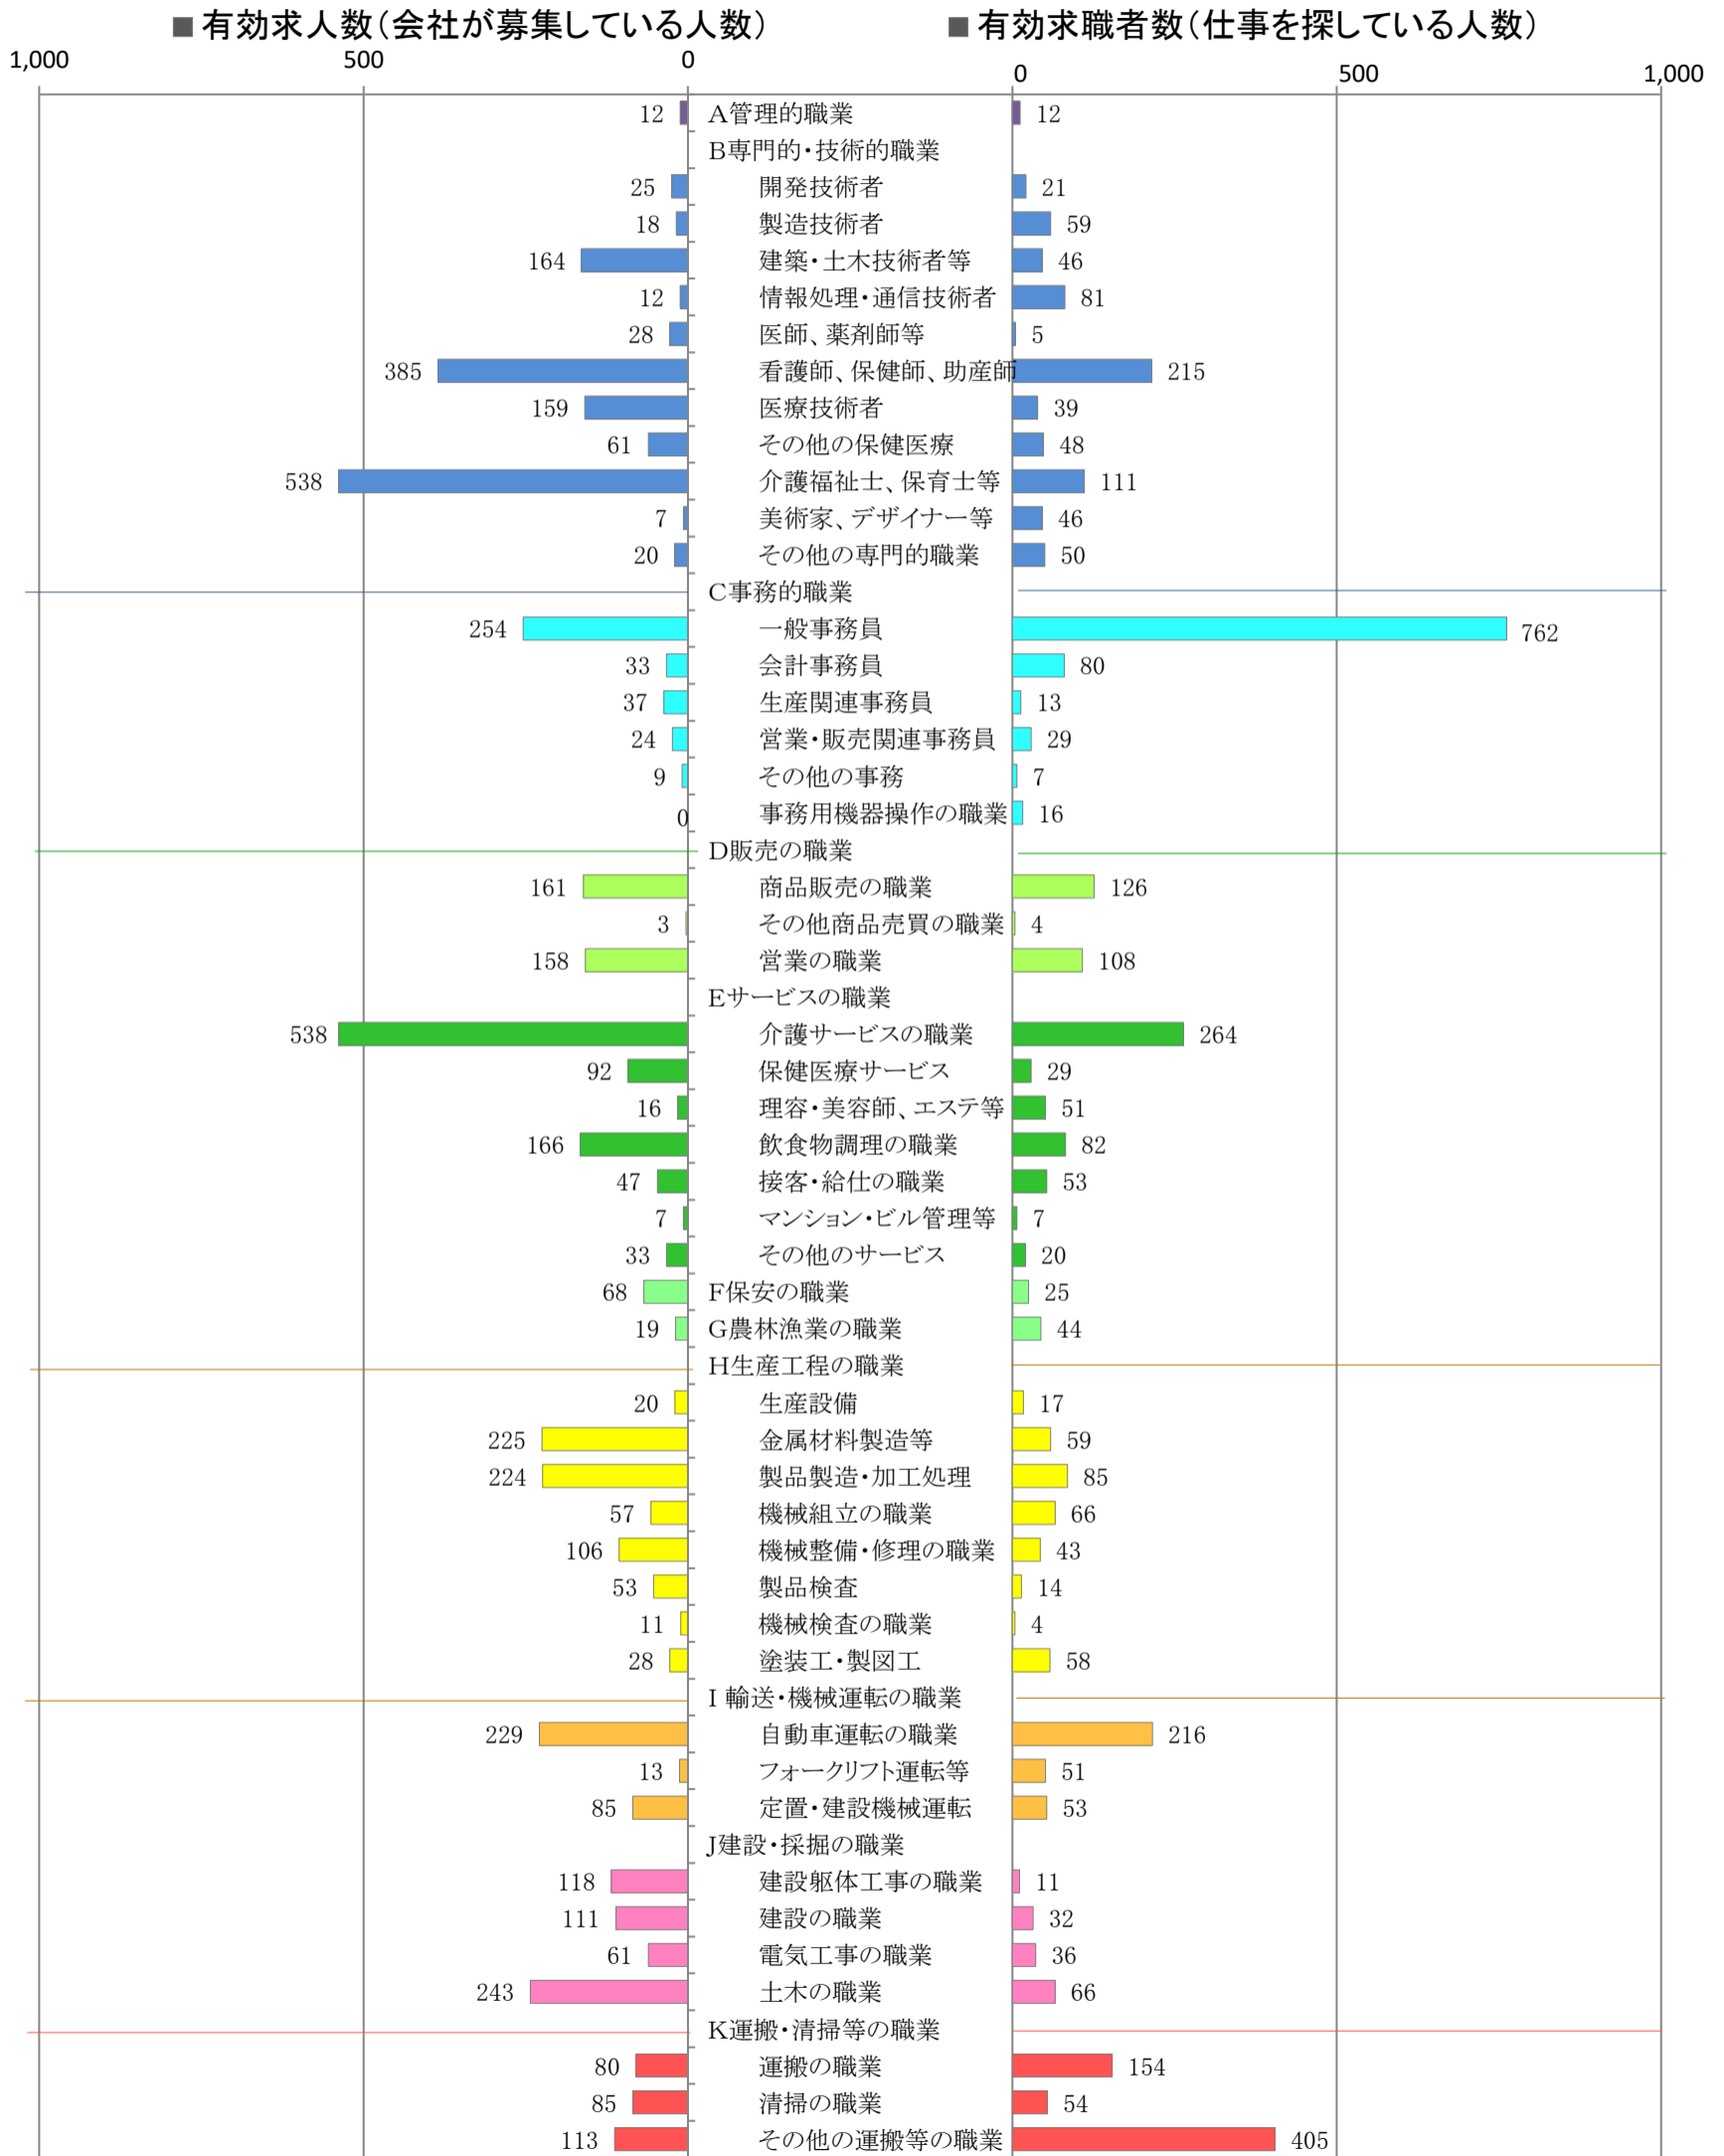

# 〈筑豊地域：バランスシート〉

令和4年8月

## 職業別：有効求人・求職状況(常用・フルタイム)

※1 ハローワーク飯塚、直方、田川の合計数

※2 福岡労働局ホームページ([https://jsite.mhlw.go.jp/fukuoka-roudoukyoku/jirei\\_toukei/kyujin\\_kyushoku/toukei/\\_120538.html](https://jsite.mhlw.go.jp/fukuoka-roudoukyoku/jirei_toukei/kyujin_kyushoku/toukei/_120538.html))でも公開しています。