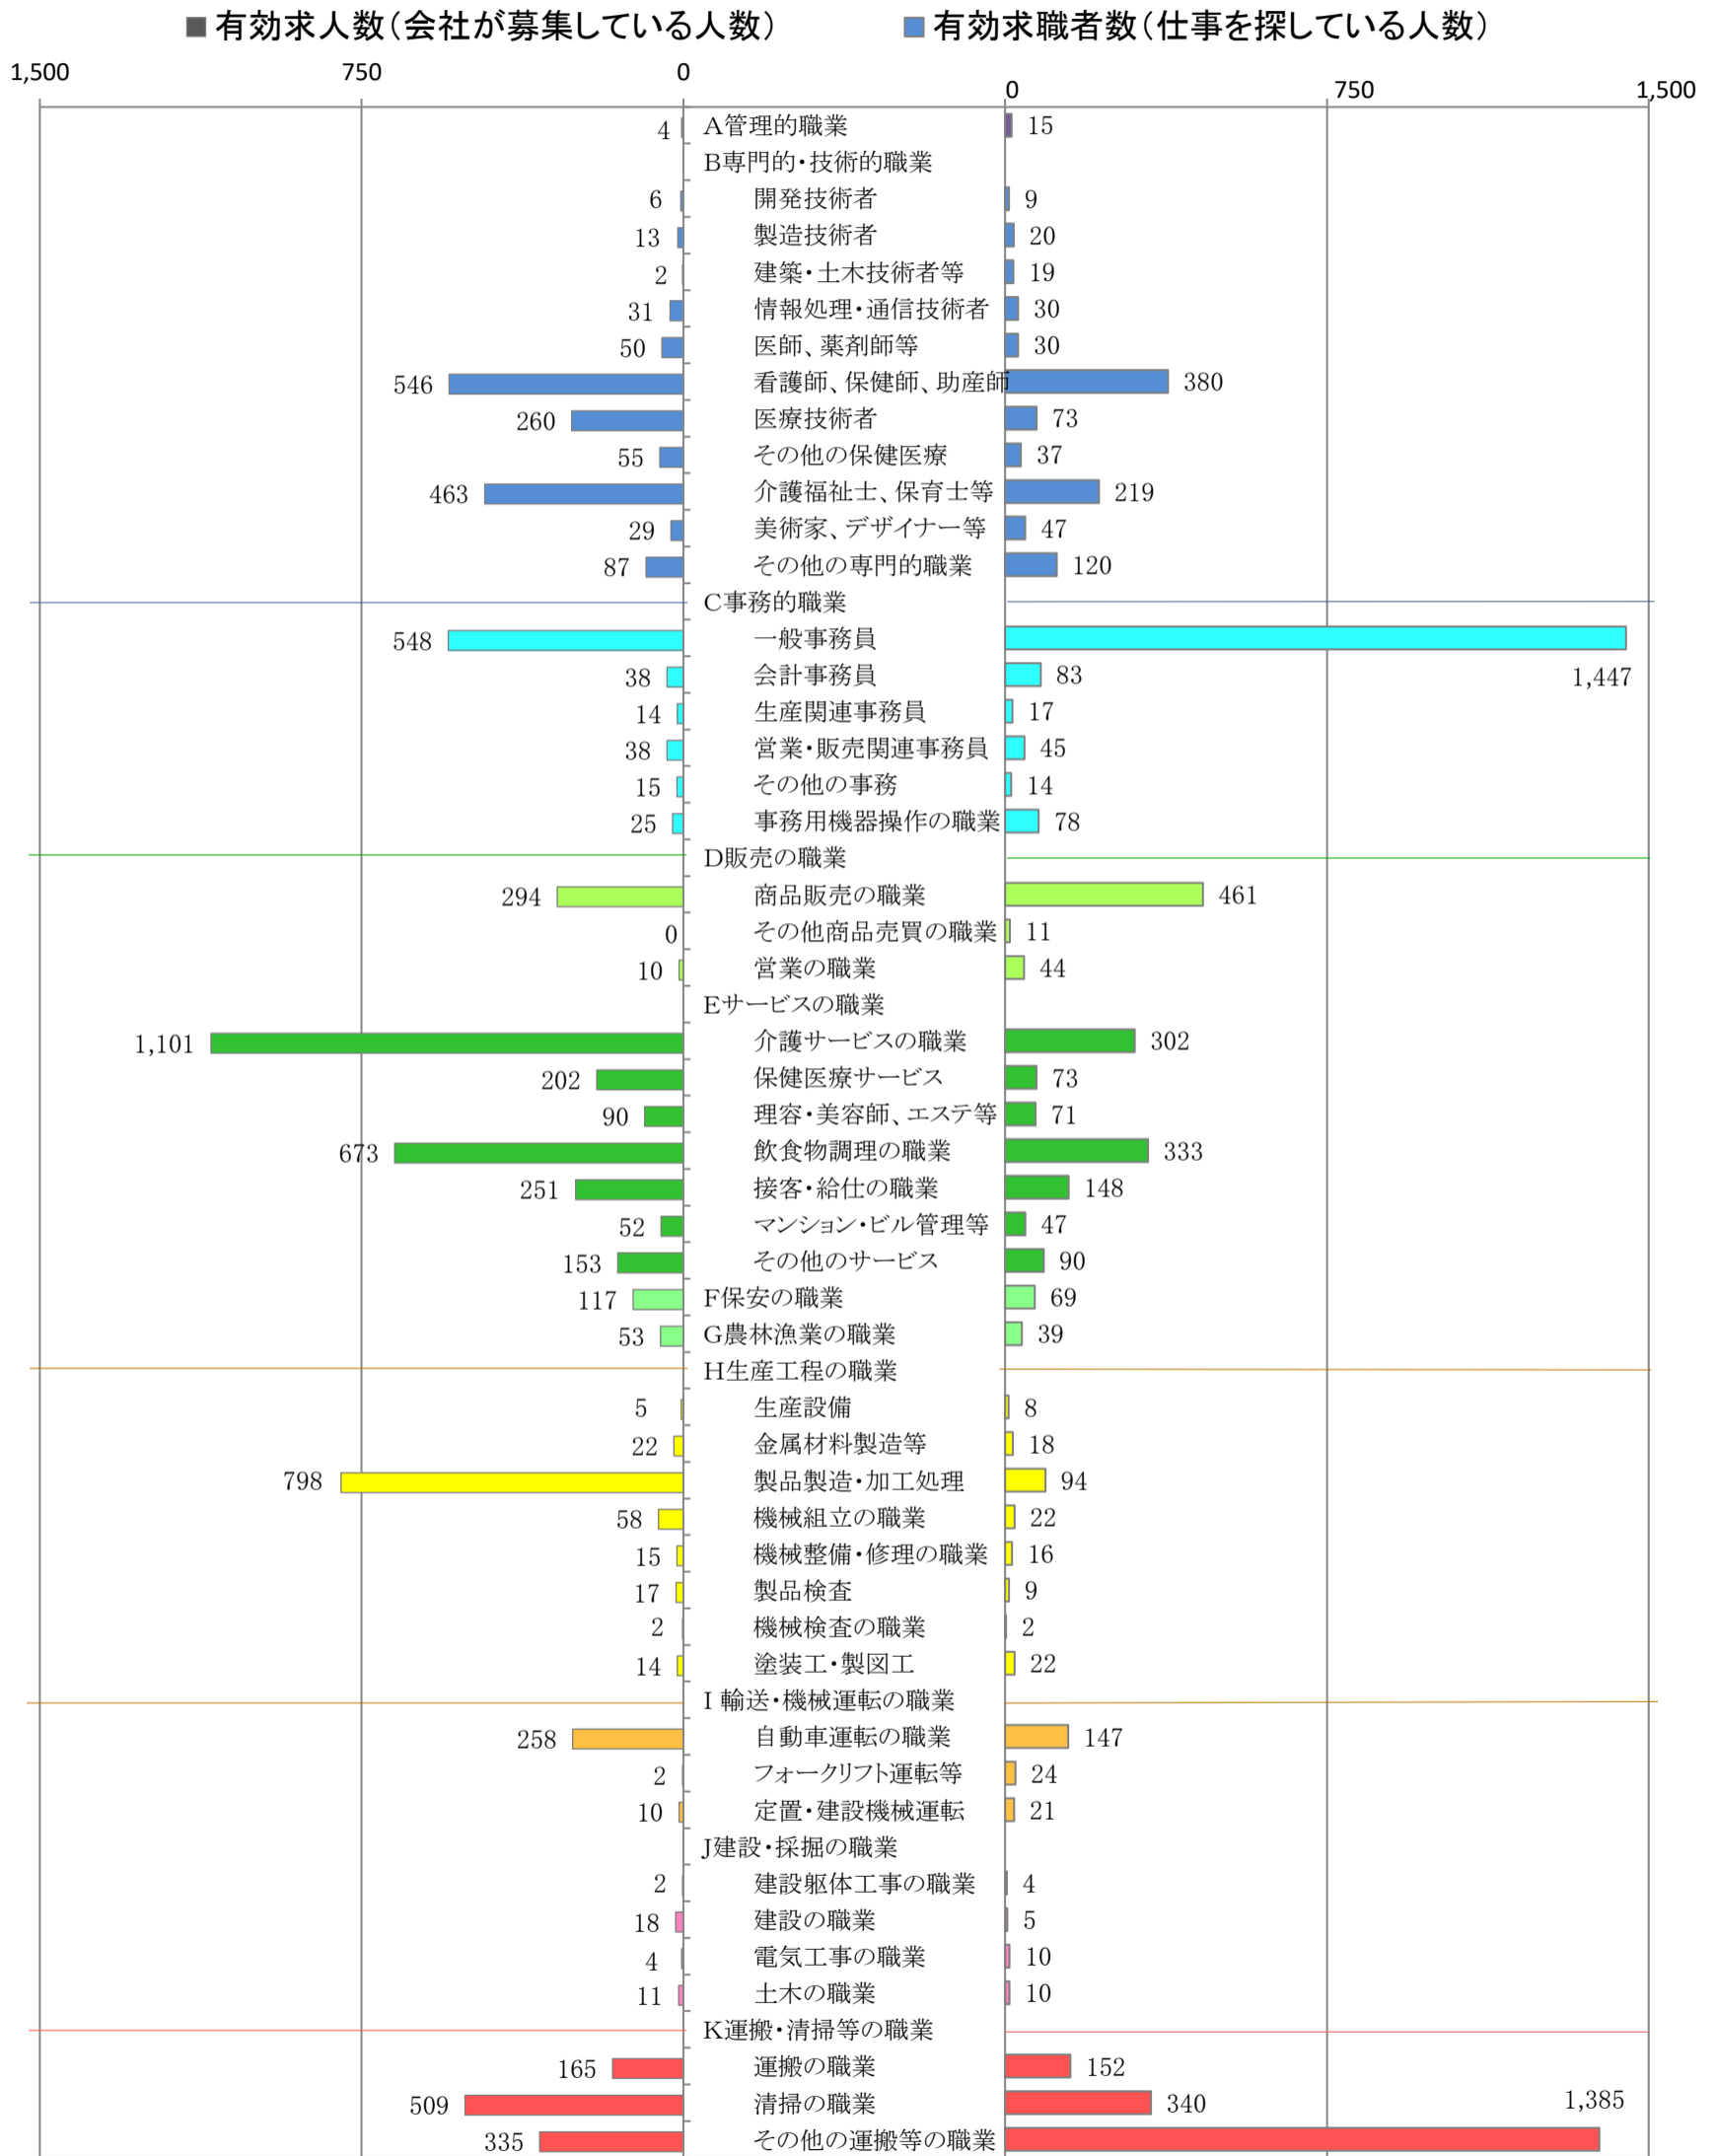

〈北九州地域：バランスシート〉  
職業別：有効求人・求職状況(常用・パート)

令和4年8月

※1 ハローワーク小倉、八幡、行橋の合計数

※2 福岡労働局ホームページ([https://jsite.mhlw.go.jp/fukuoka-roudoukyoku/jirei\\_toukei/kyujin\\_kyushoku/toukei/\\_120538.html](https://jsite.mhlw.go.jp/fukuoka-roudoukyoku/jirei_toukei/kyujin_kyushoku/toukei/_120538.html))でも公開しています。

※3 ハローワークインターネットサービスの機能拡充に伴い、令和3年9月以降の数値には、ハローワークに来所せず、オンライン上で「求職者マイページ」を開設した求職者数が含まれます。