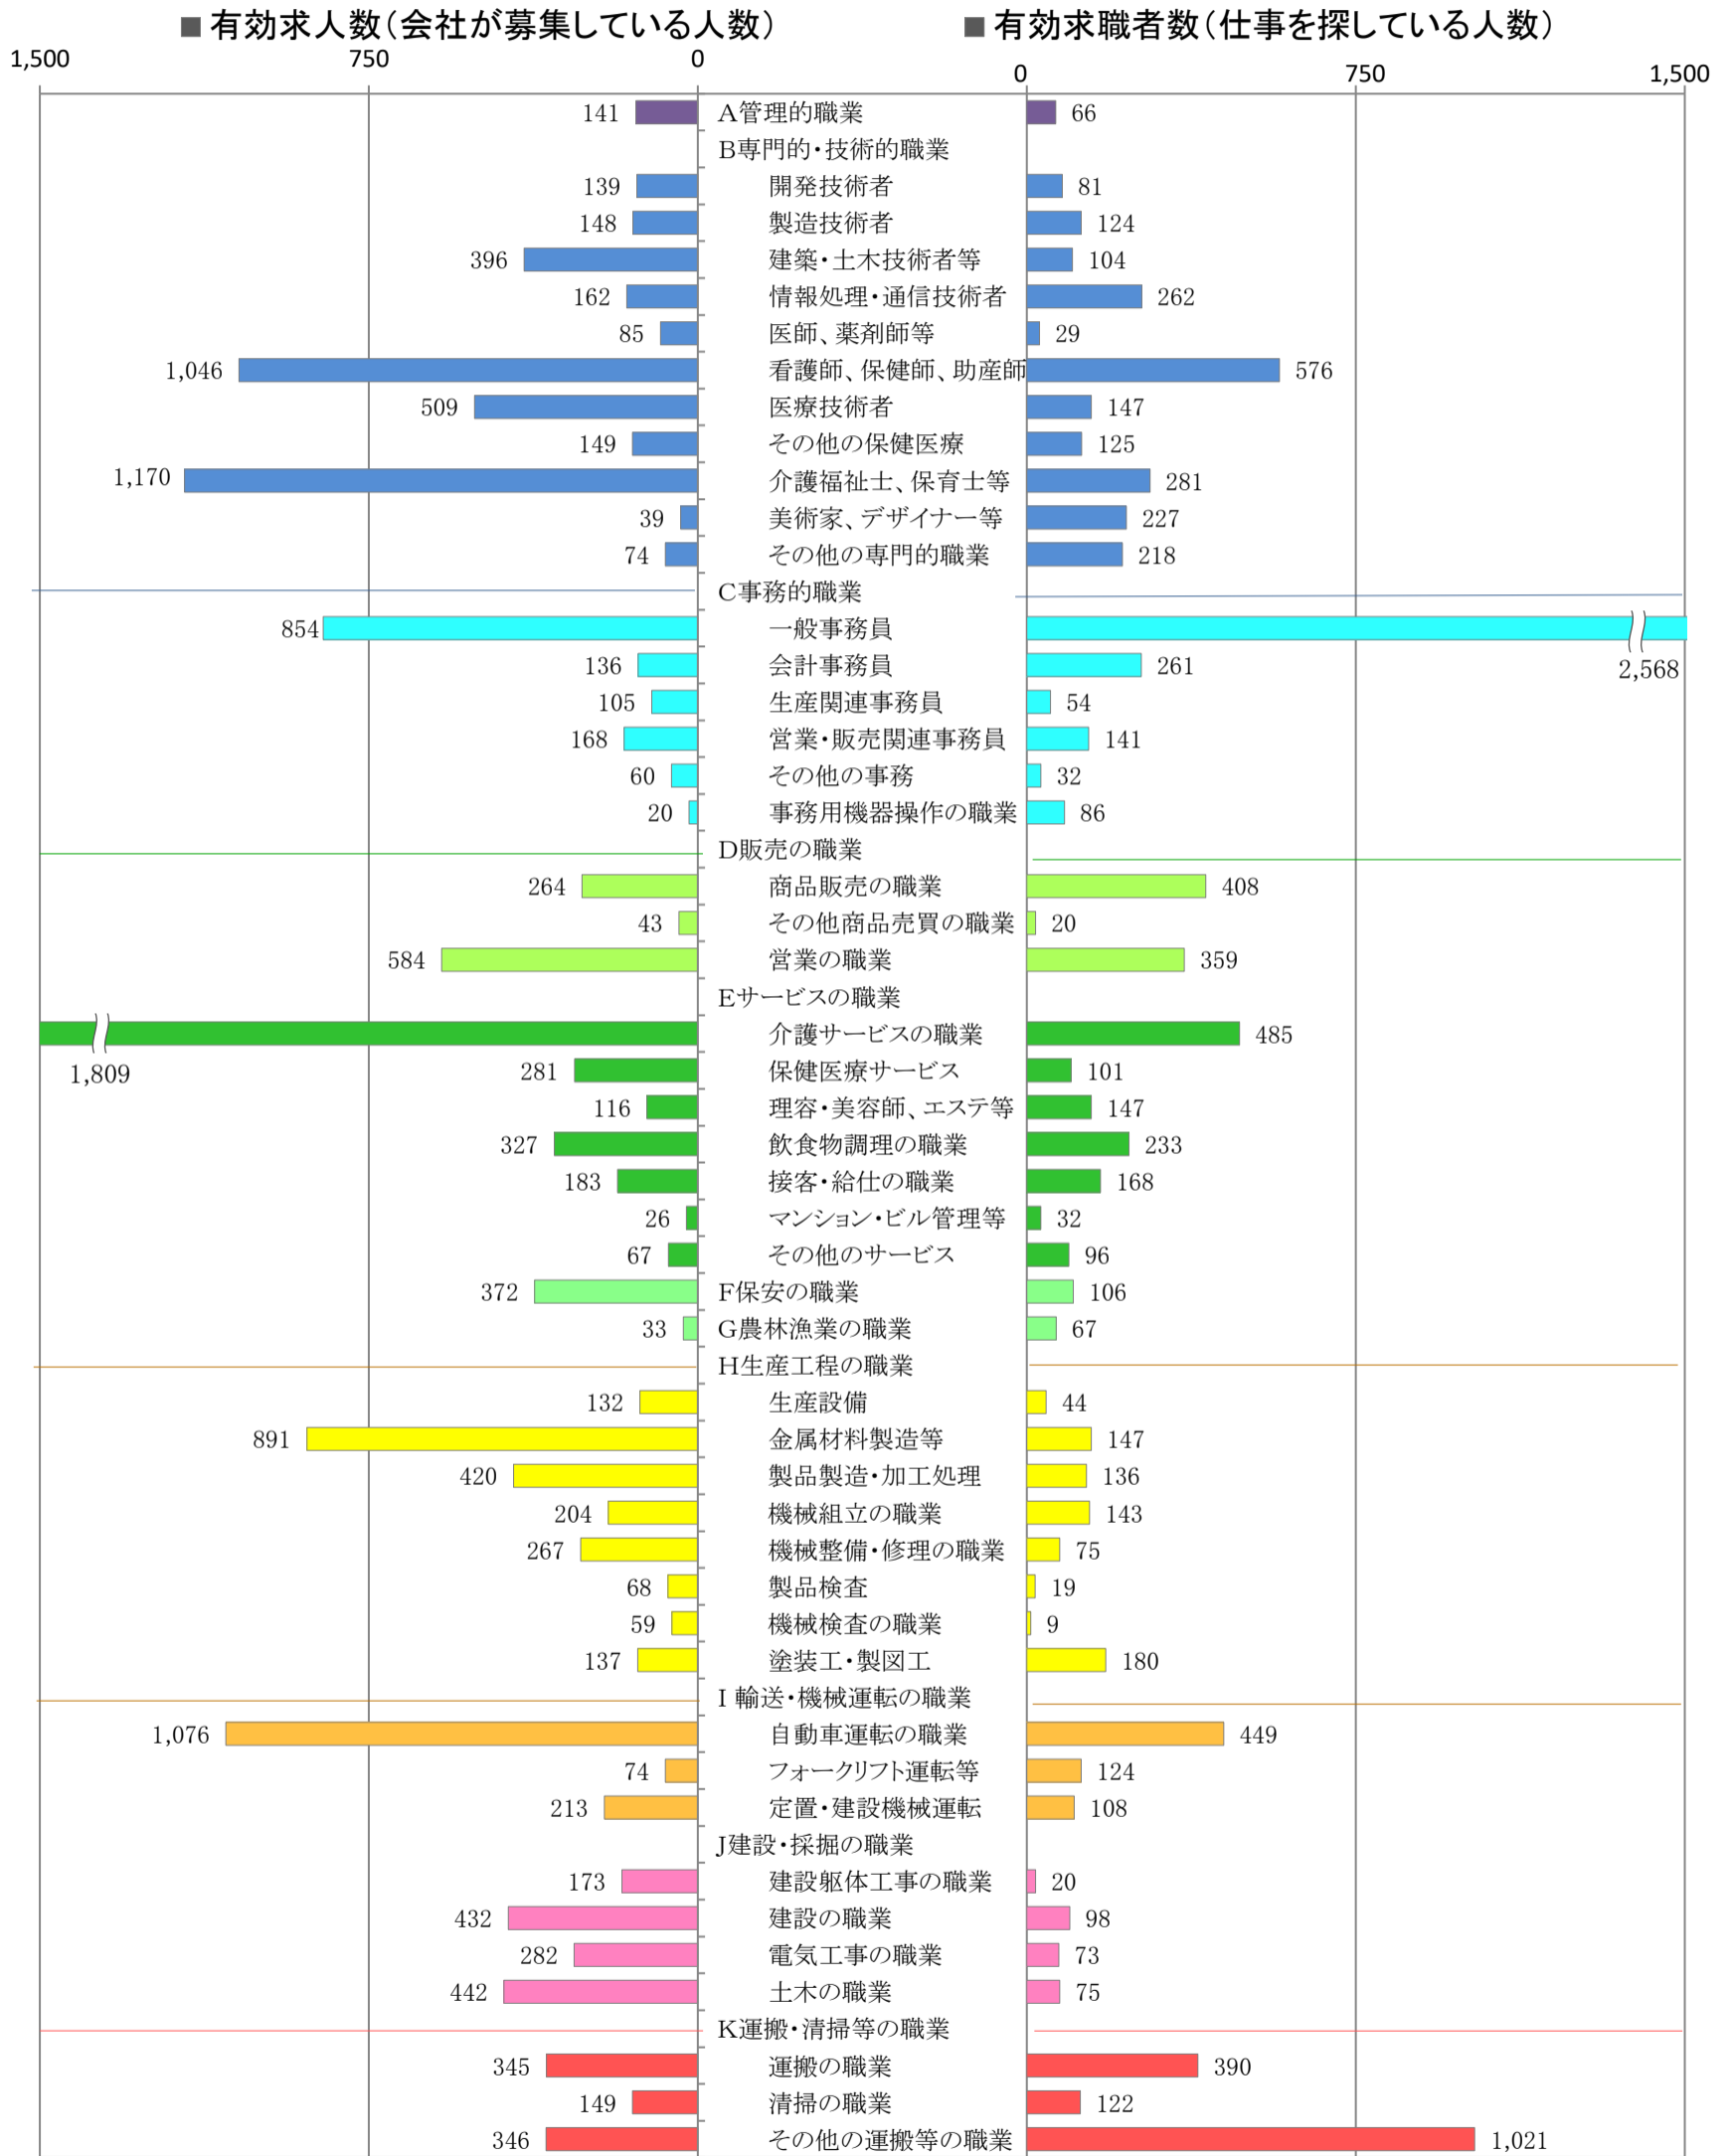

〈北九州地域：バランスシート〉

令和4年8月

職業別：有効求人・求職状況(常用・フルタイム)

※1 ハローワーク小倉、八幡、行橋の合計数

※2 福岡労働局ホームページ(https://jsite.mhlw.go.jp/fukuoka-roudoukyoku/jirei_toukei/kyujin_kyushoku/toukei/_120538.html)でも公開しています。

※3 ハローワークインターネットサービスの機能拡充に伴い、令和3年9月以降の数値には、ハローワークに来所せず、オンライン上で「求職者マイページ」を開した求職者数が含まれます。