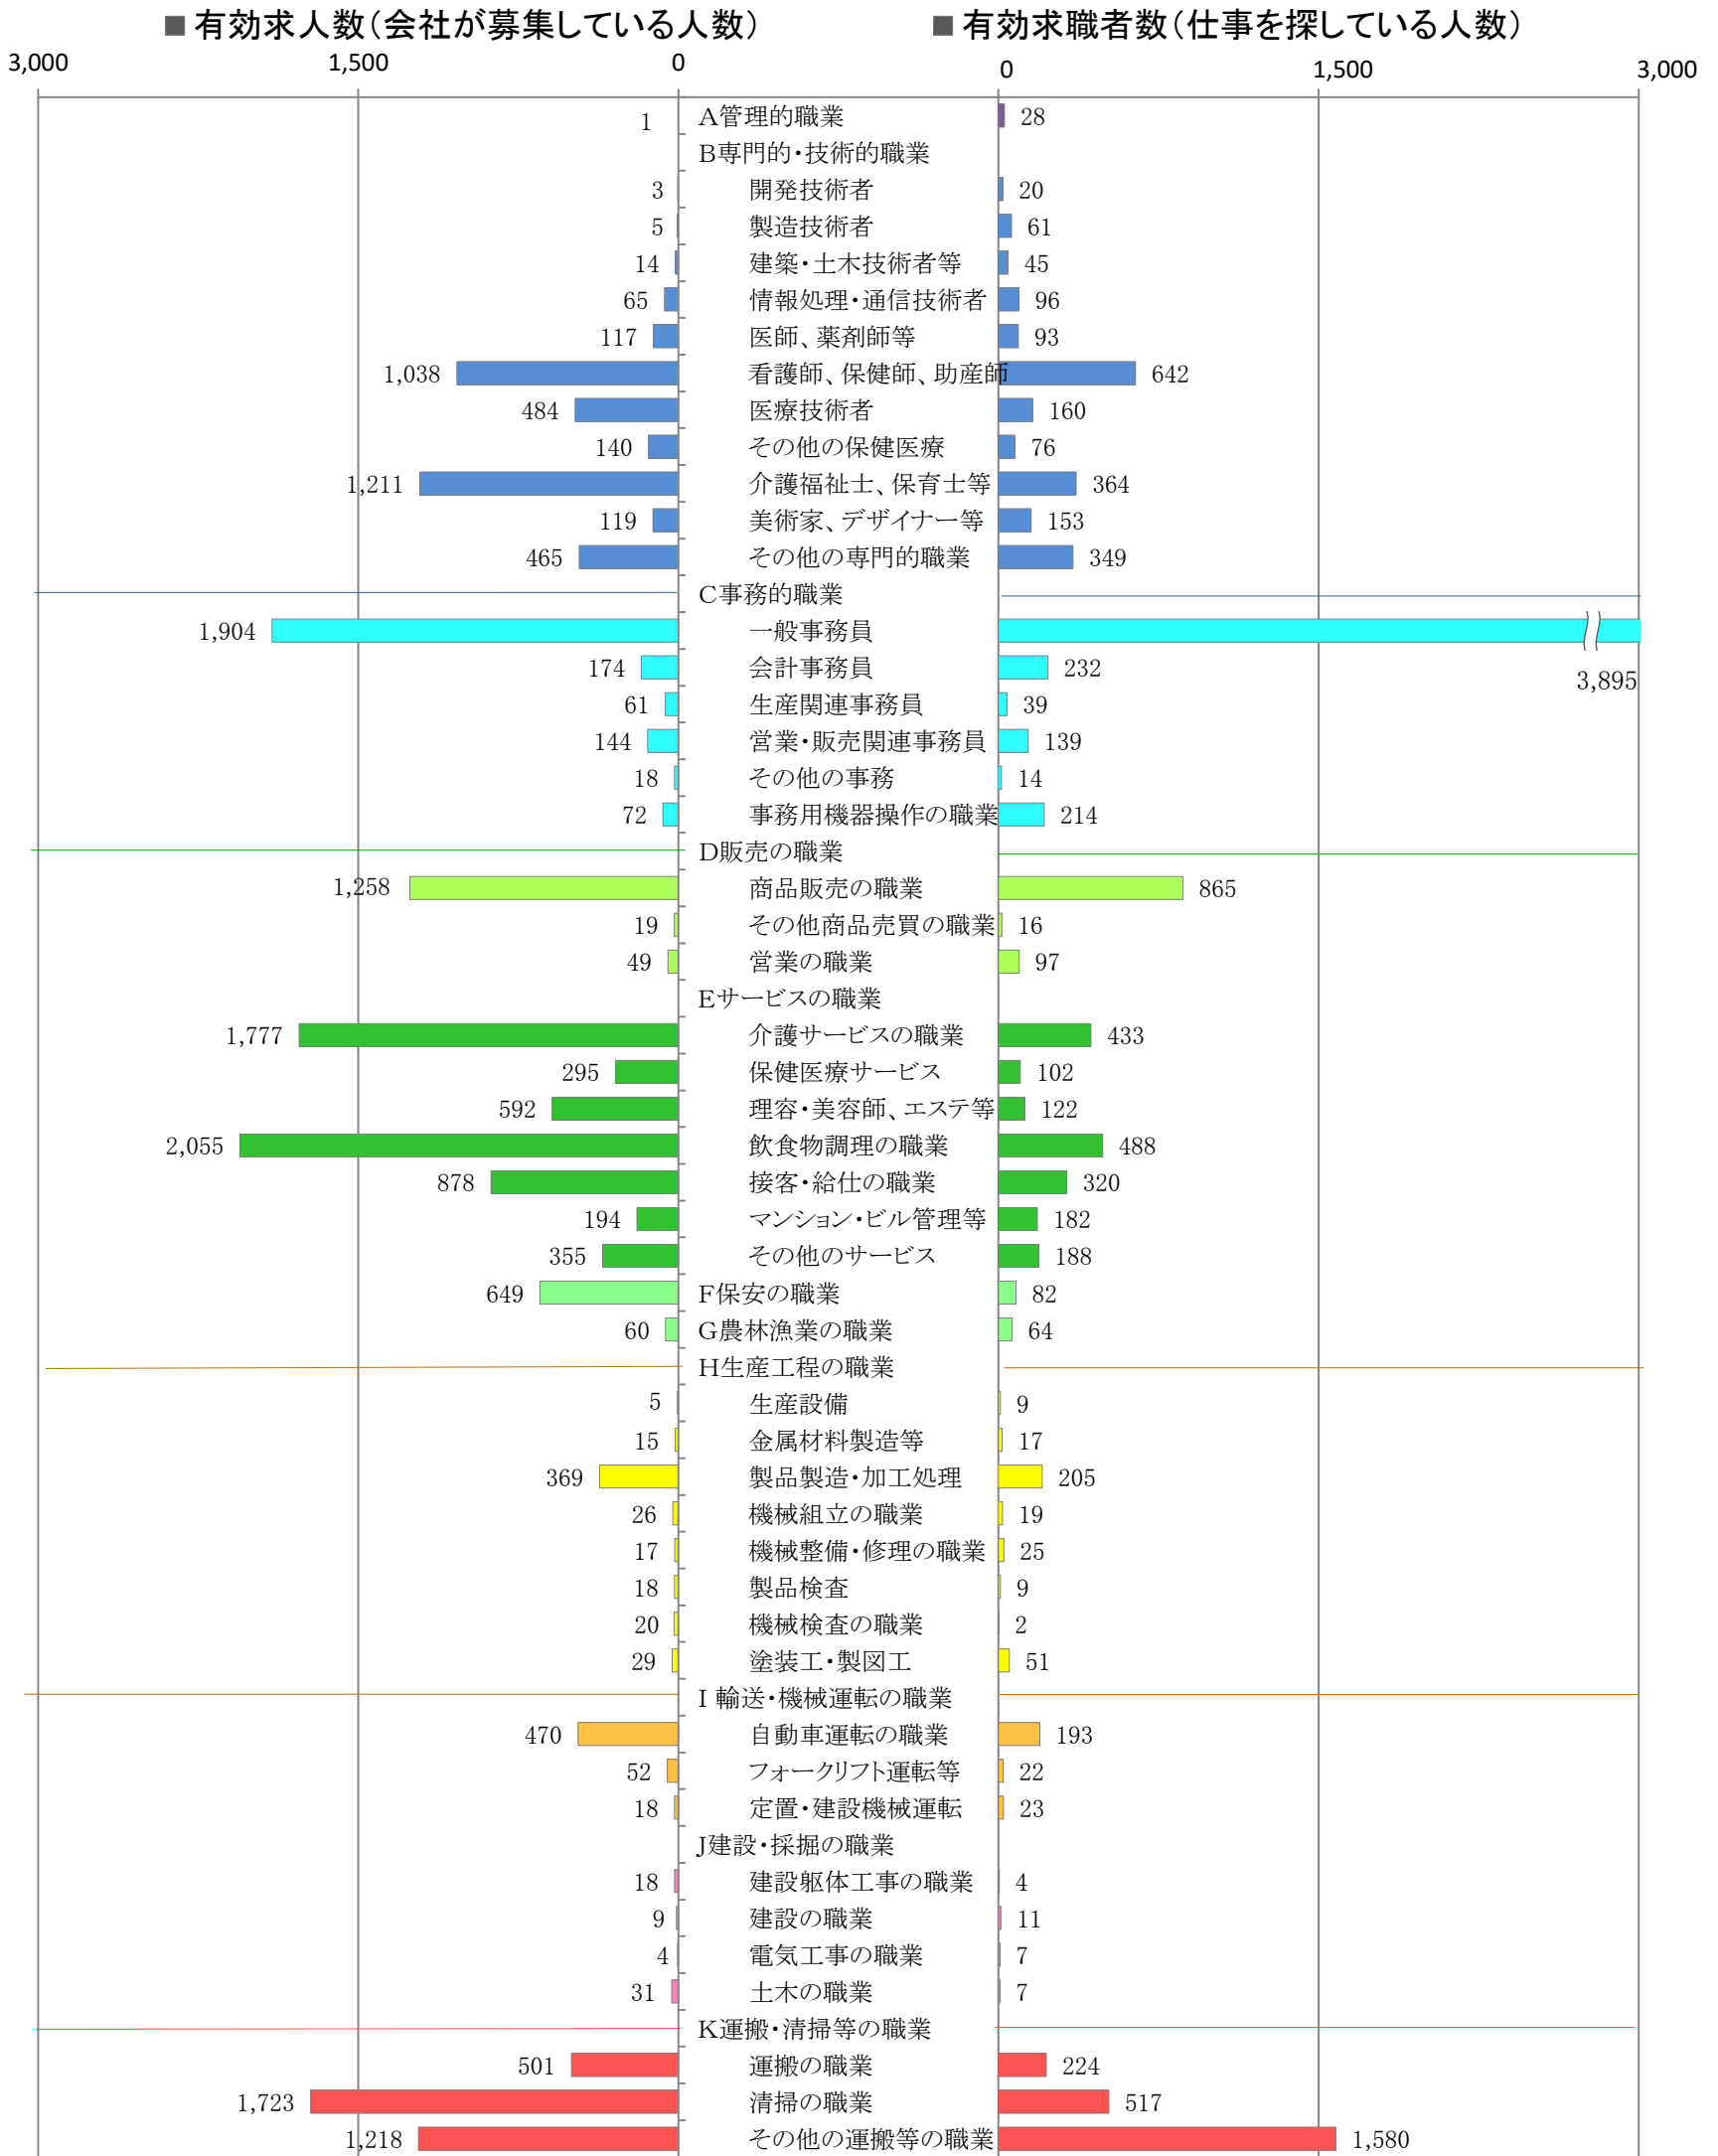

〈福岡地域: バランスシート〉
職業別: 有効求人・求職状況(常用・パート)

令和4年8月

※1 ハローワーク福岡中央、福岡東、福岡南、福岡西の合計数
 ※2 福岡労働局ホームページ(https://site.mhlw.go.jp/fukuoka-roudoukyoku/jirei_toukei/kyujin_kyushoku/toukei/_120538.html)でも公開しています。
 ※3 ハローワークインターネットサービスの機能拡充に伴い、令和3年9月以降の数値には、ハローワークに来所せず、オンライン上で「求職者マイページ」を開設した求職者数が含まれます。