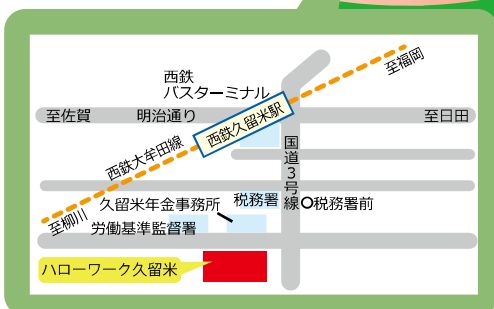

ハローワーク久留米内 ミドル世代サポートコーナー

所在地／久留米市諏訪野町2401
連絡先／☎ 0942-90-0010
アクセス：西鉄「久留米駅」下車 国道3号線を八女方面
に向かって諏訪野町交差点より右に入る
徒歩10分程度
《ご利用時間》平日8:30～17:15(土日祝日は閉庁)