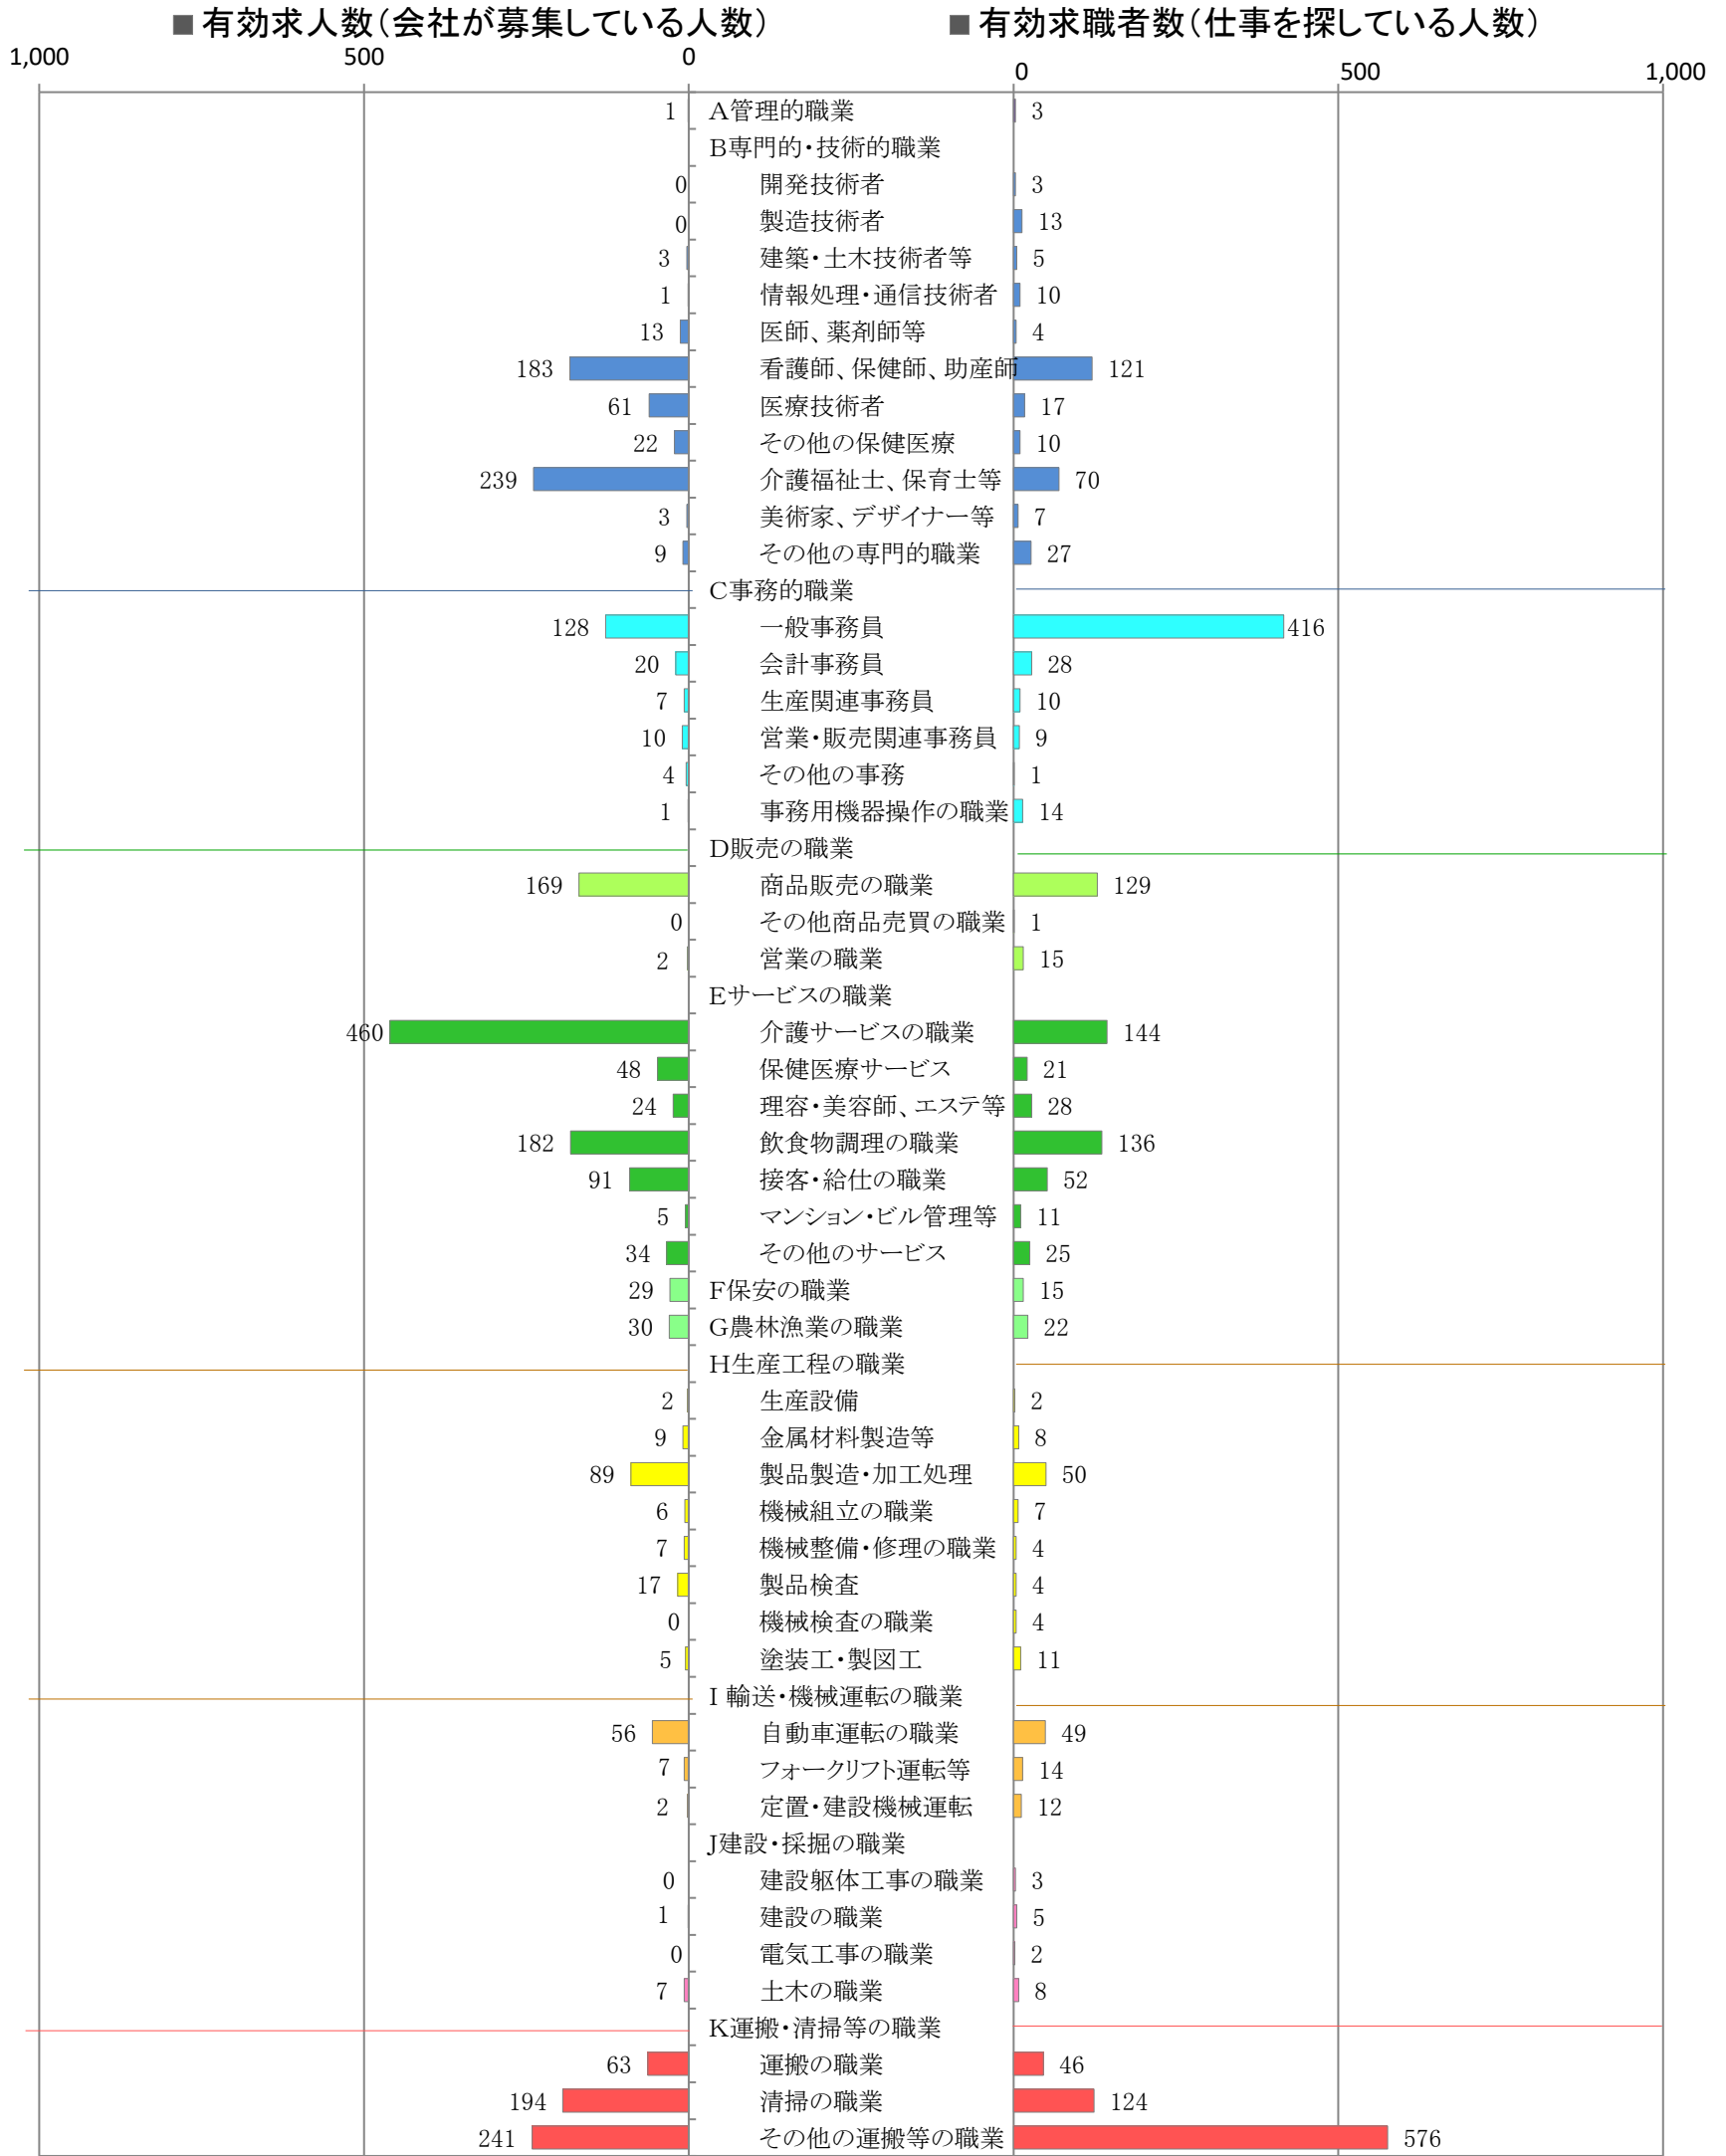

〈筑豊地域：バランスシート〉

令和4年7月

職業別：有効求人・求職状況(常用・パート)

※1 ハローワーク飯塚、直方、田川の合計数

※2 福岡労働局ホームページ([https://jsite.mhlw.go.jp/fukuoka-roudoukyoku/jirei\\_toukei/kyujin\\_kyushoku/toukei/\\_120538.html](https://jsite.mhlw.go.jp/fukuoka-roudoukyoku/jirei_toukei/kyujin_kyushoku/toukei/_120538.html))でも公開しています。

※3 ハローワークインターネットサービスの機能拡充に伴い、令和3年9月以降の数値には、ハローワークに来所せず、オンライン上で「求職者マイページ」を開設した求職者数が含まれます。