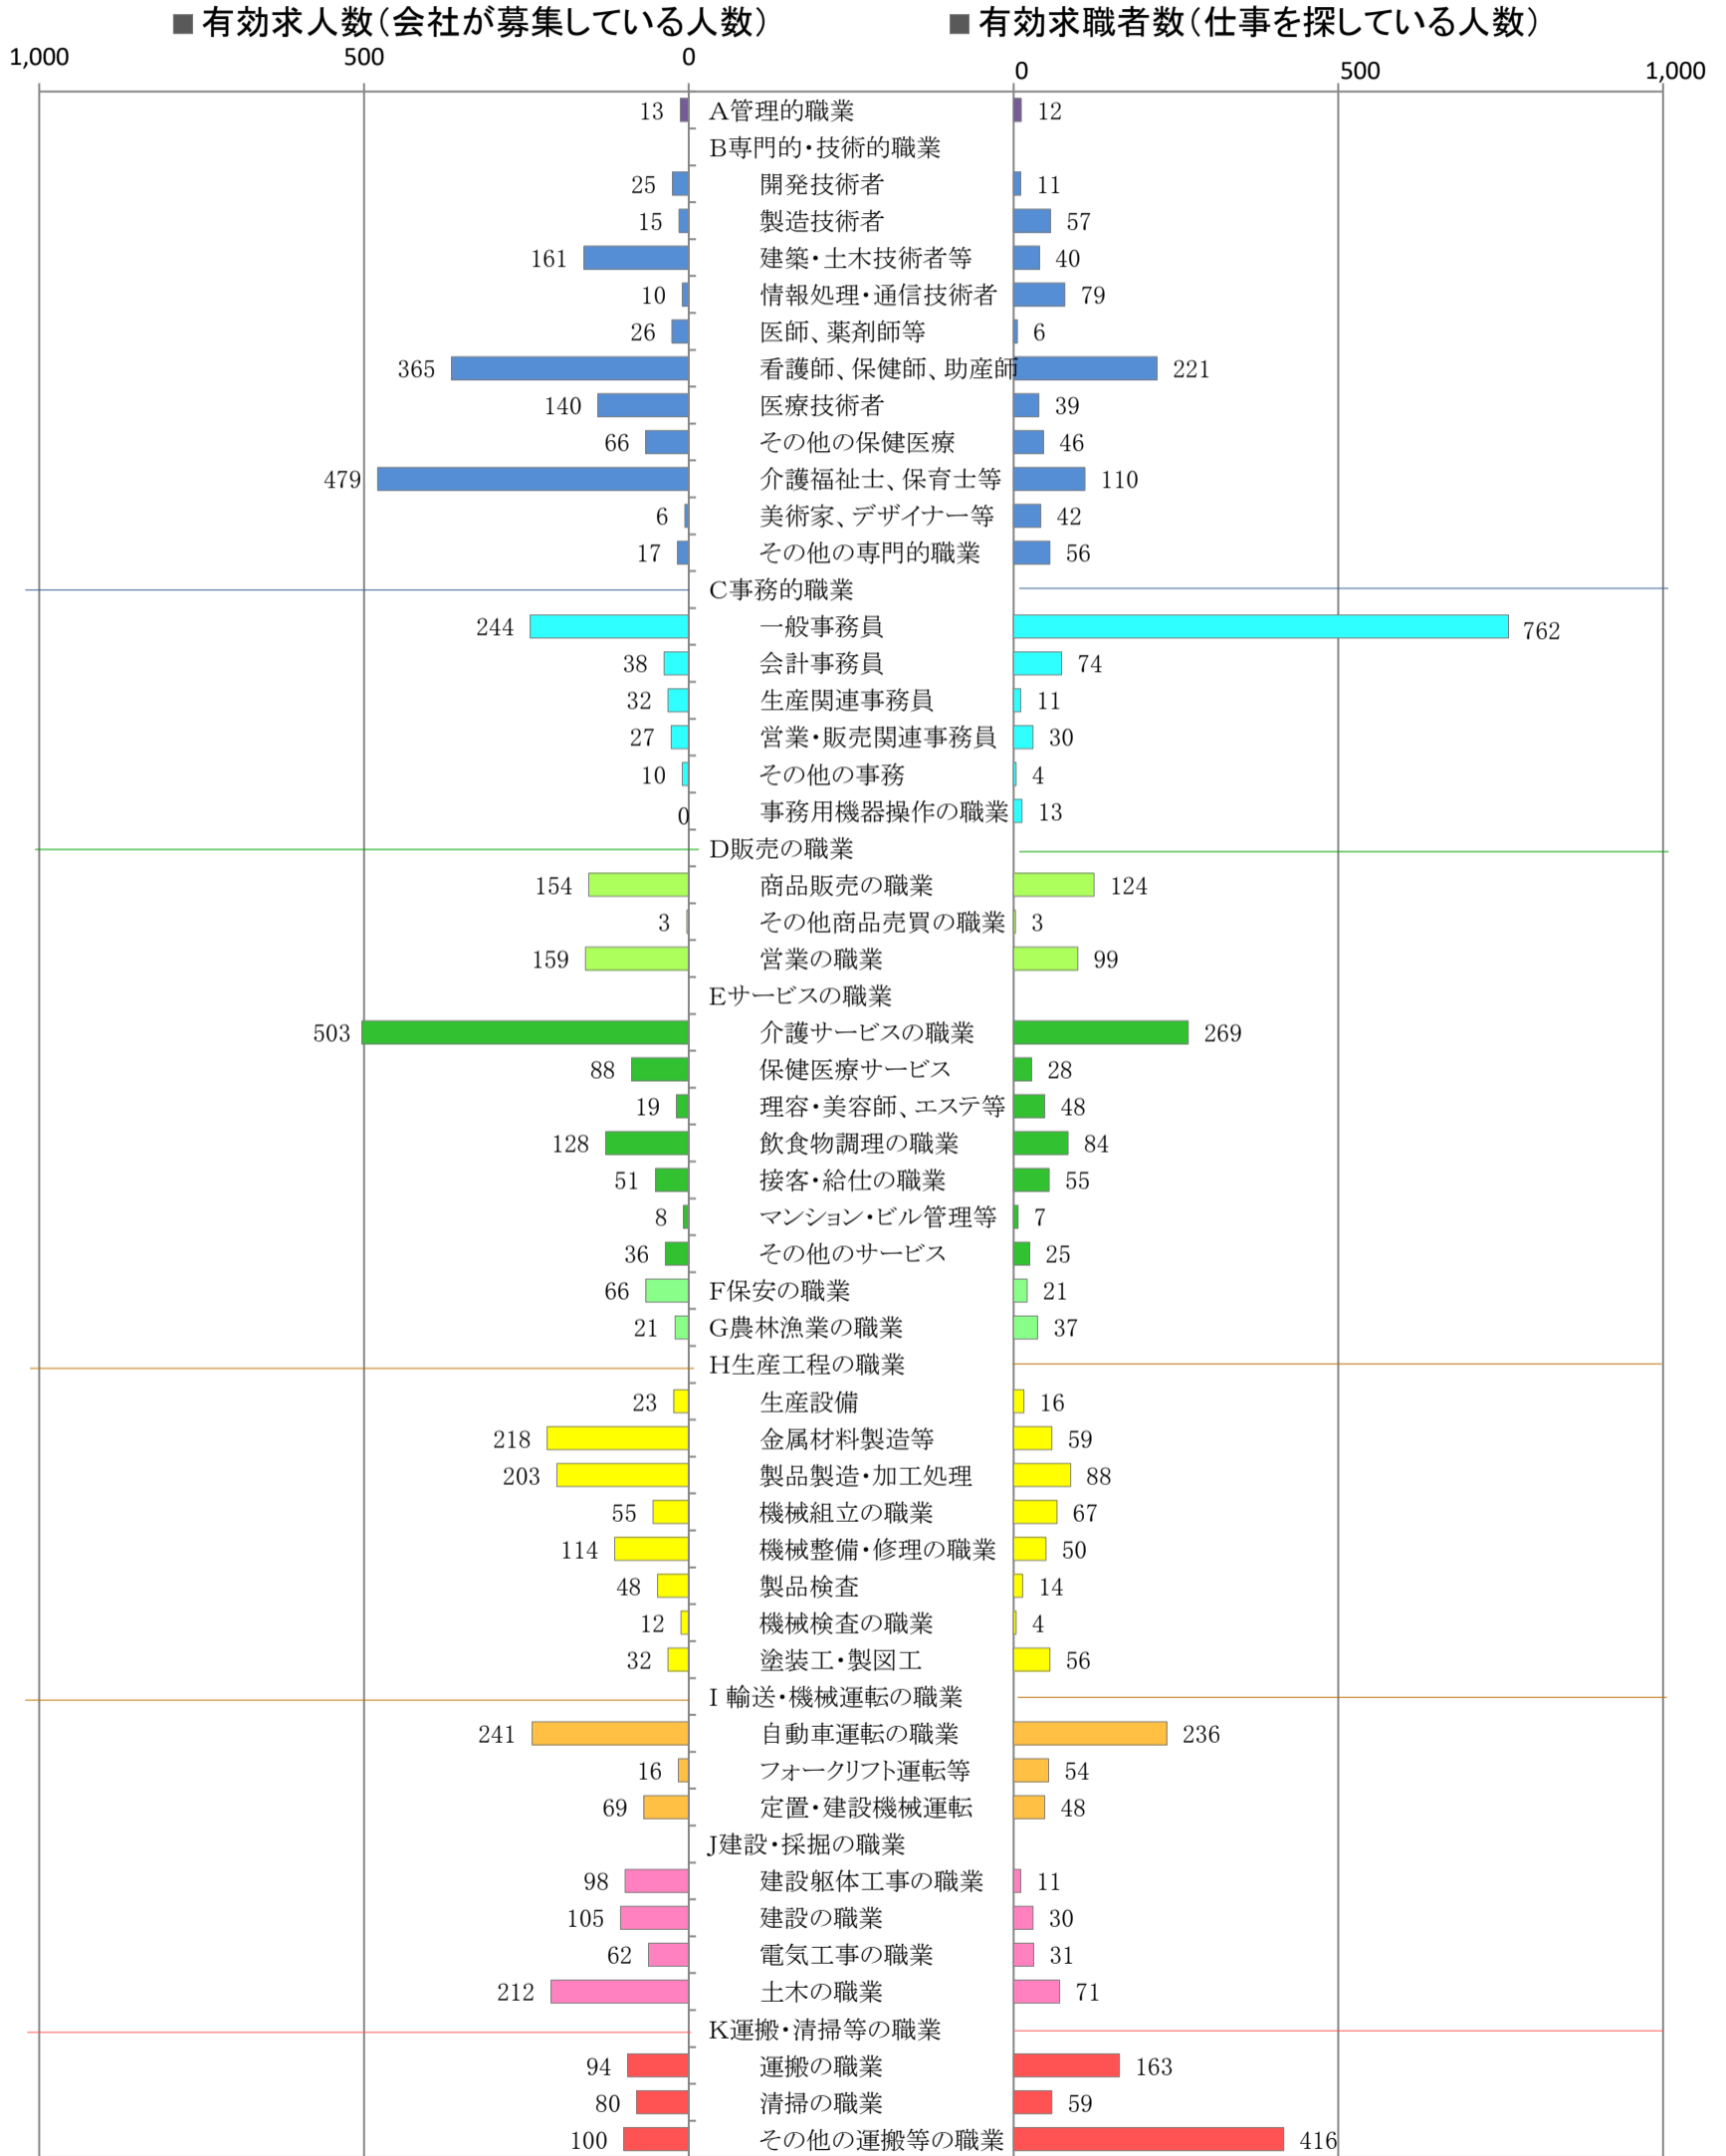

〈筑豊地域：バランスシート〉

令和4年7月

職業別：有効求人・求職状況(常用・フルタイム)

※1 ハローワーク飯塚、直方、田川の合計数

※2 福岡労働局ホームページ(https://jsite.mhlw.go.jp/fukuoka-roudoukyoku/jirei_toukei/kyujin_kyushoku/toukei/_120538.html)でも公開しています。

※3 ハローワークインターネットサービスの機能拡充に伴い、令和3年9月以降の数値には、ハローワークに来所せず、オンライン上で「求職者マイページ」を開いた求職者数が含まれます。