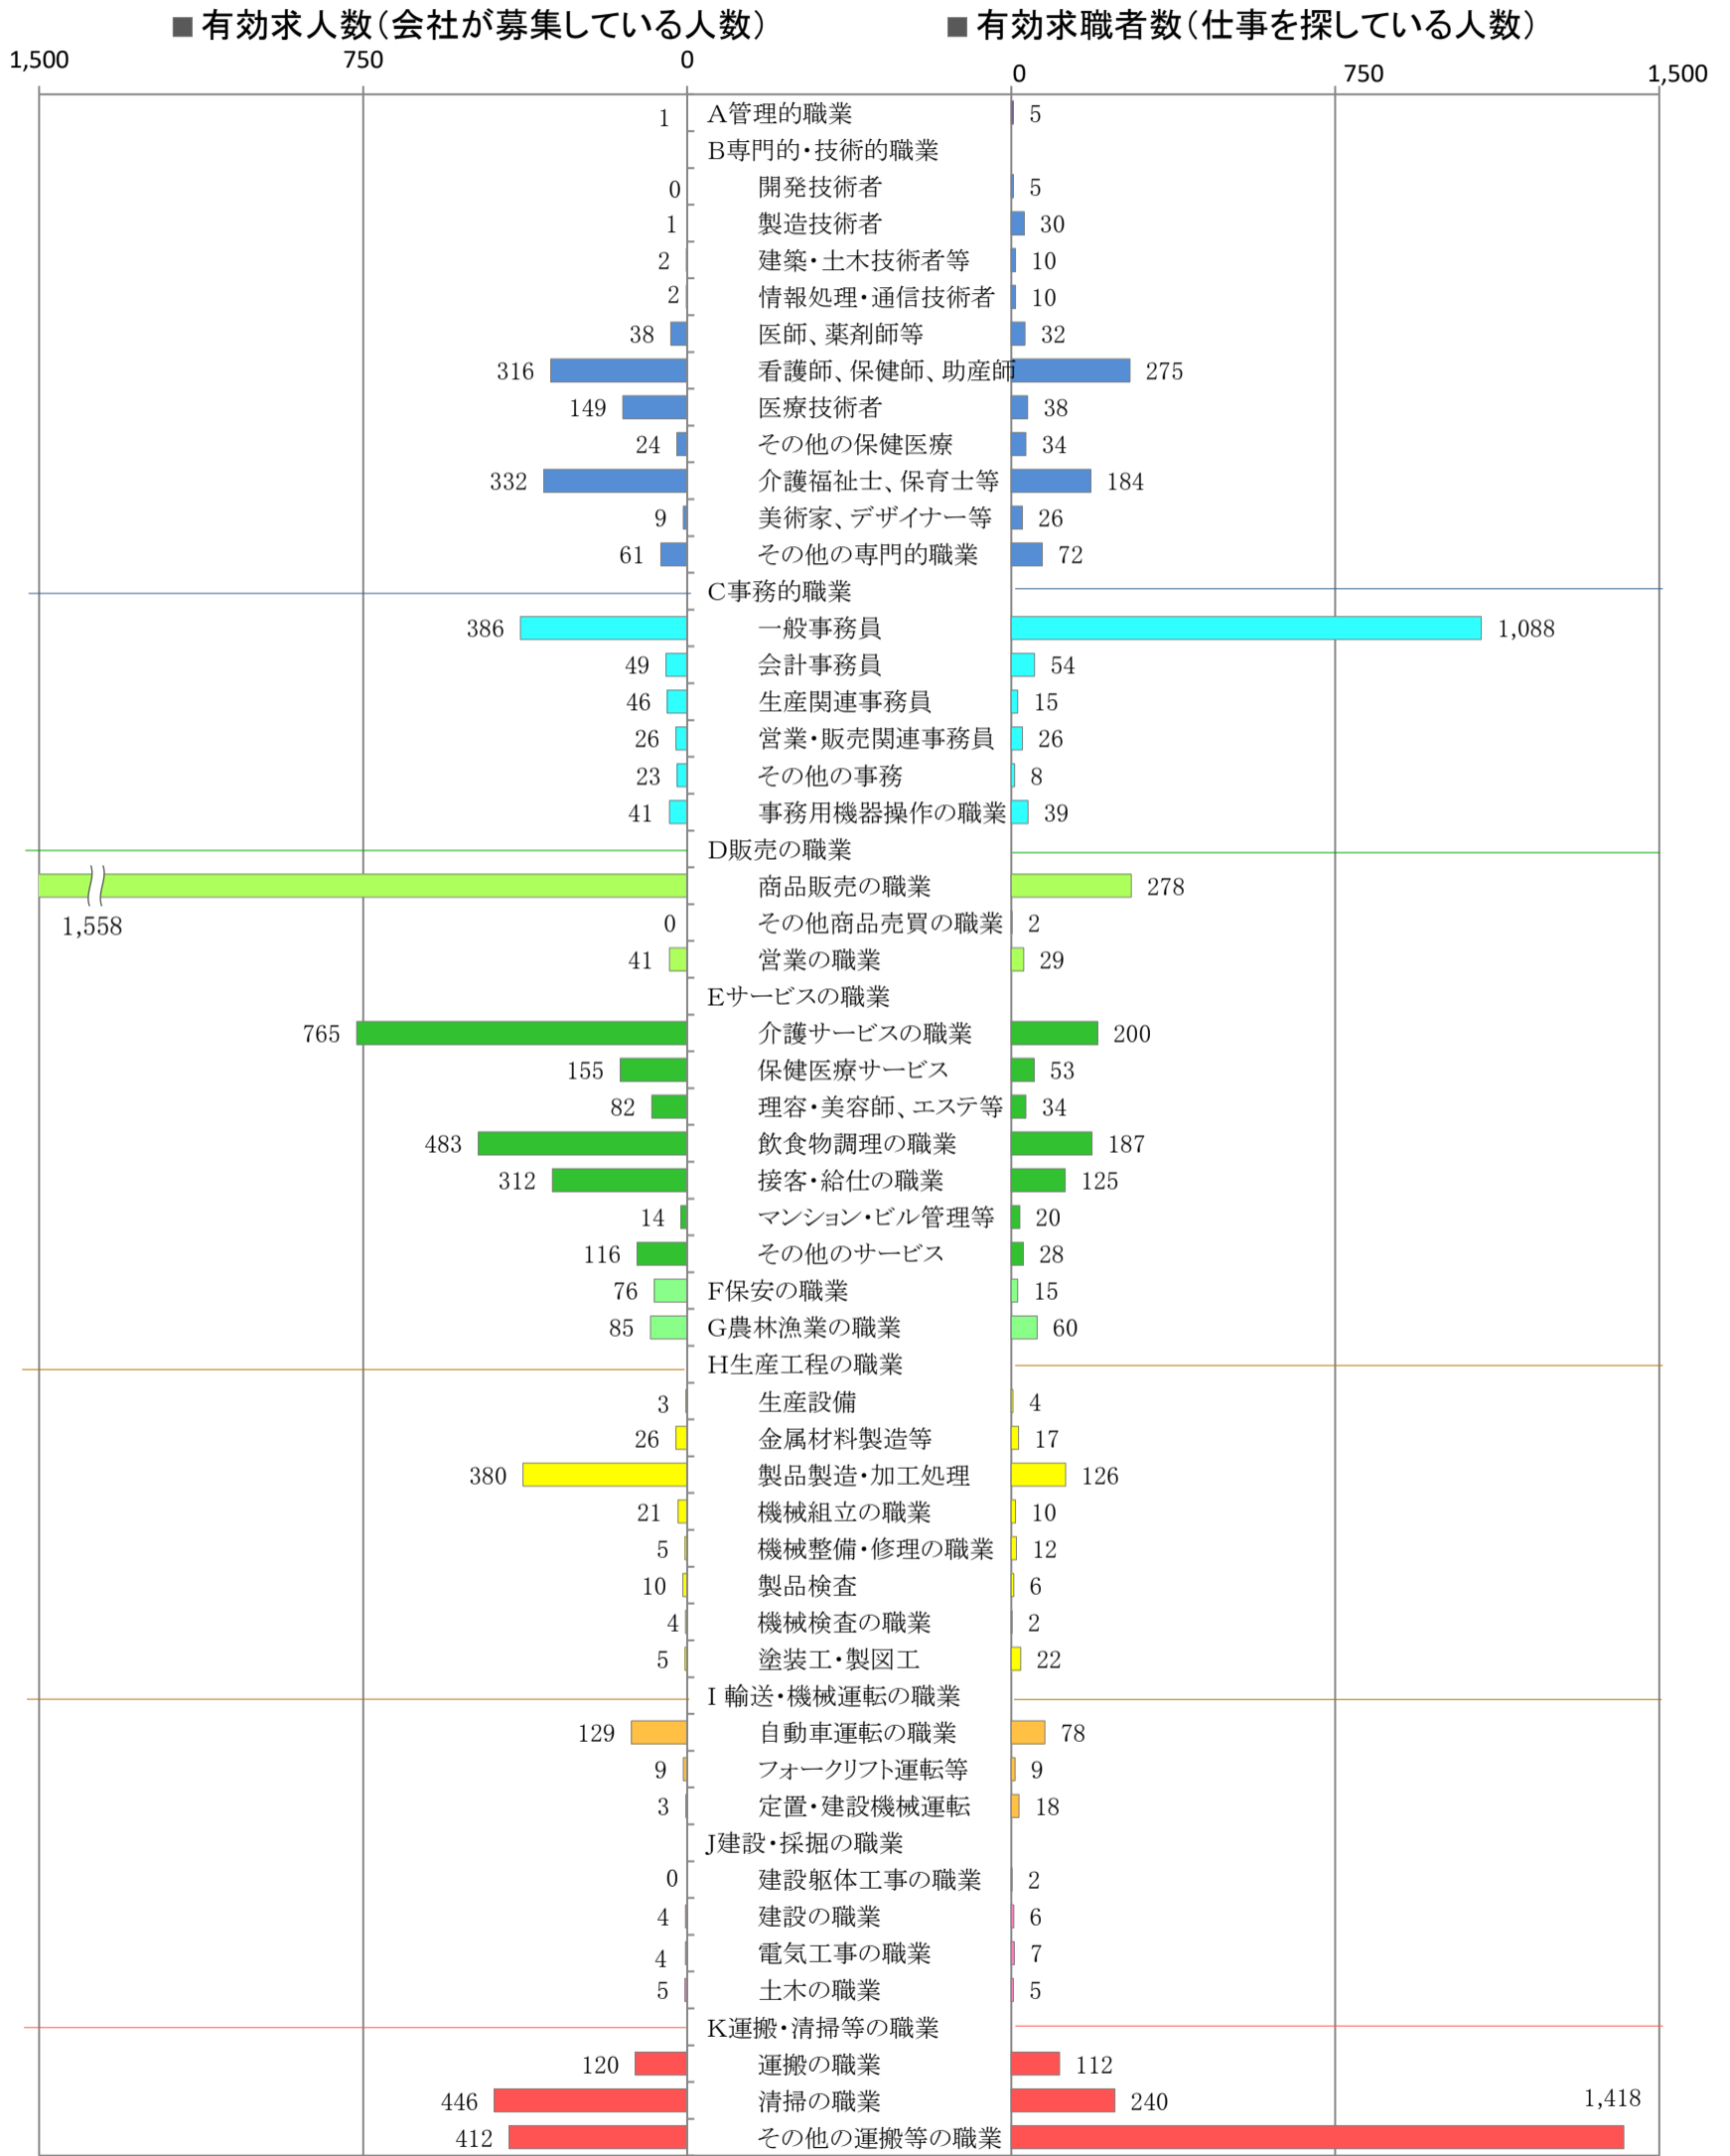

〈南部地域：バランスシート〉  
職業別：有効求人・求職状況(常用・パート)

令和4年7月

※1 ハローワーク大牟田、久留米、八女、朝倉の合計数  
 ※2 福岡労働局ホームページ([https://jsite.mhlw.go.jp/fukuoka-roudoukyoku/jirei\\_toukei/kyujin\\_kyushoku/toukei/\\_120538.html](https://jsite.mhlw.go.jp/fukuoka-roudoukyoku/jirei_toukei/kyujin_kyushoku/toukei/_120538.html))でも公開しています。  
 ※3 ハローワークインターネットサービスの機能拡充に伴い、令和3年9月以降の数値には、ハローワークに来所せず、オンライン上で「求職者マイページ」を開設した求職者数が含まれます。