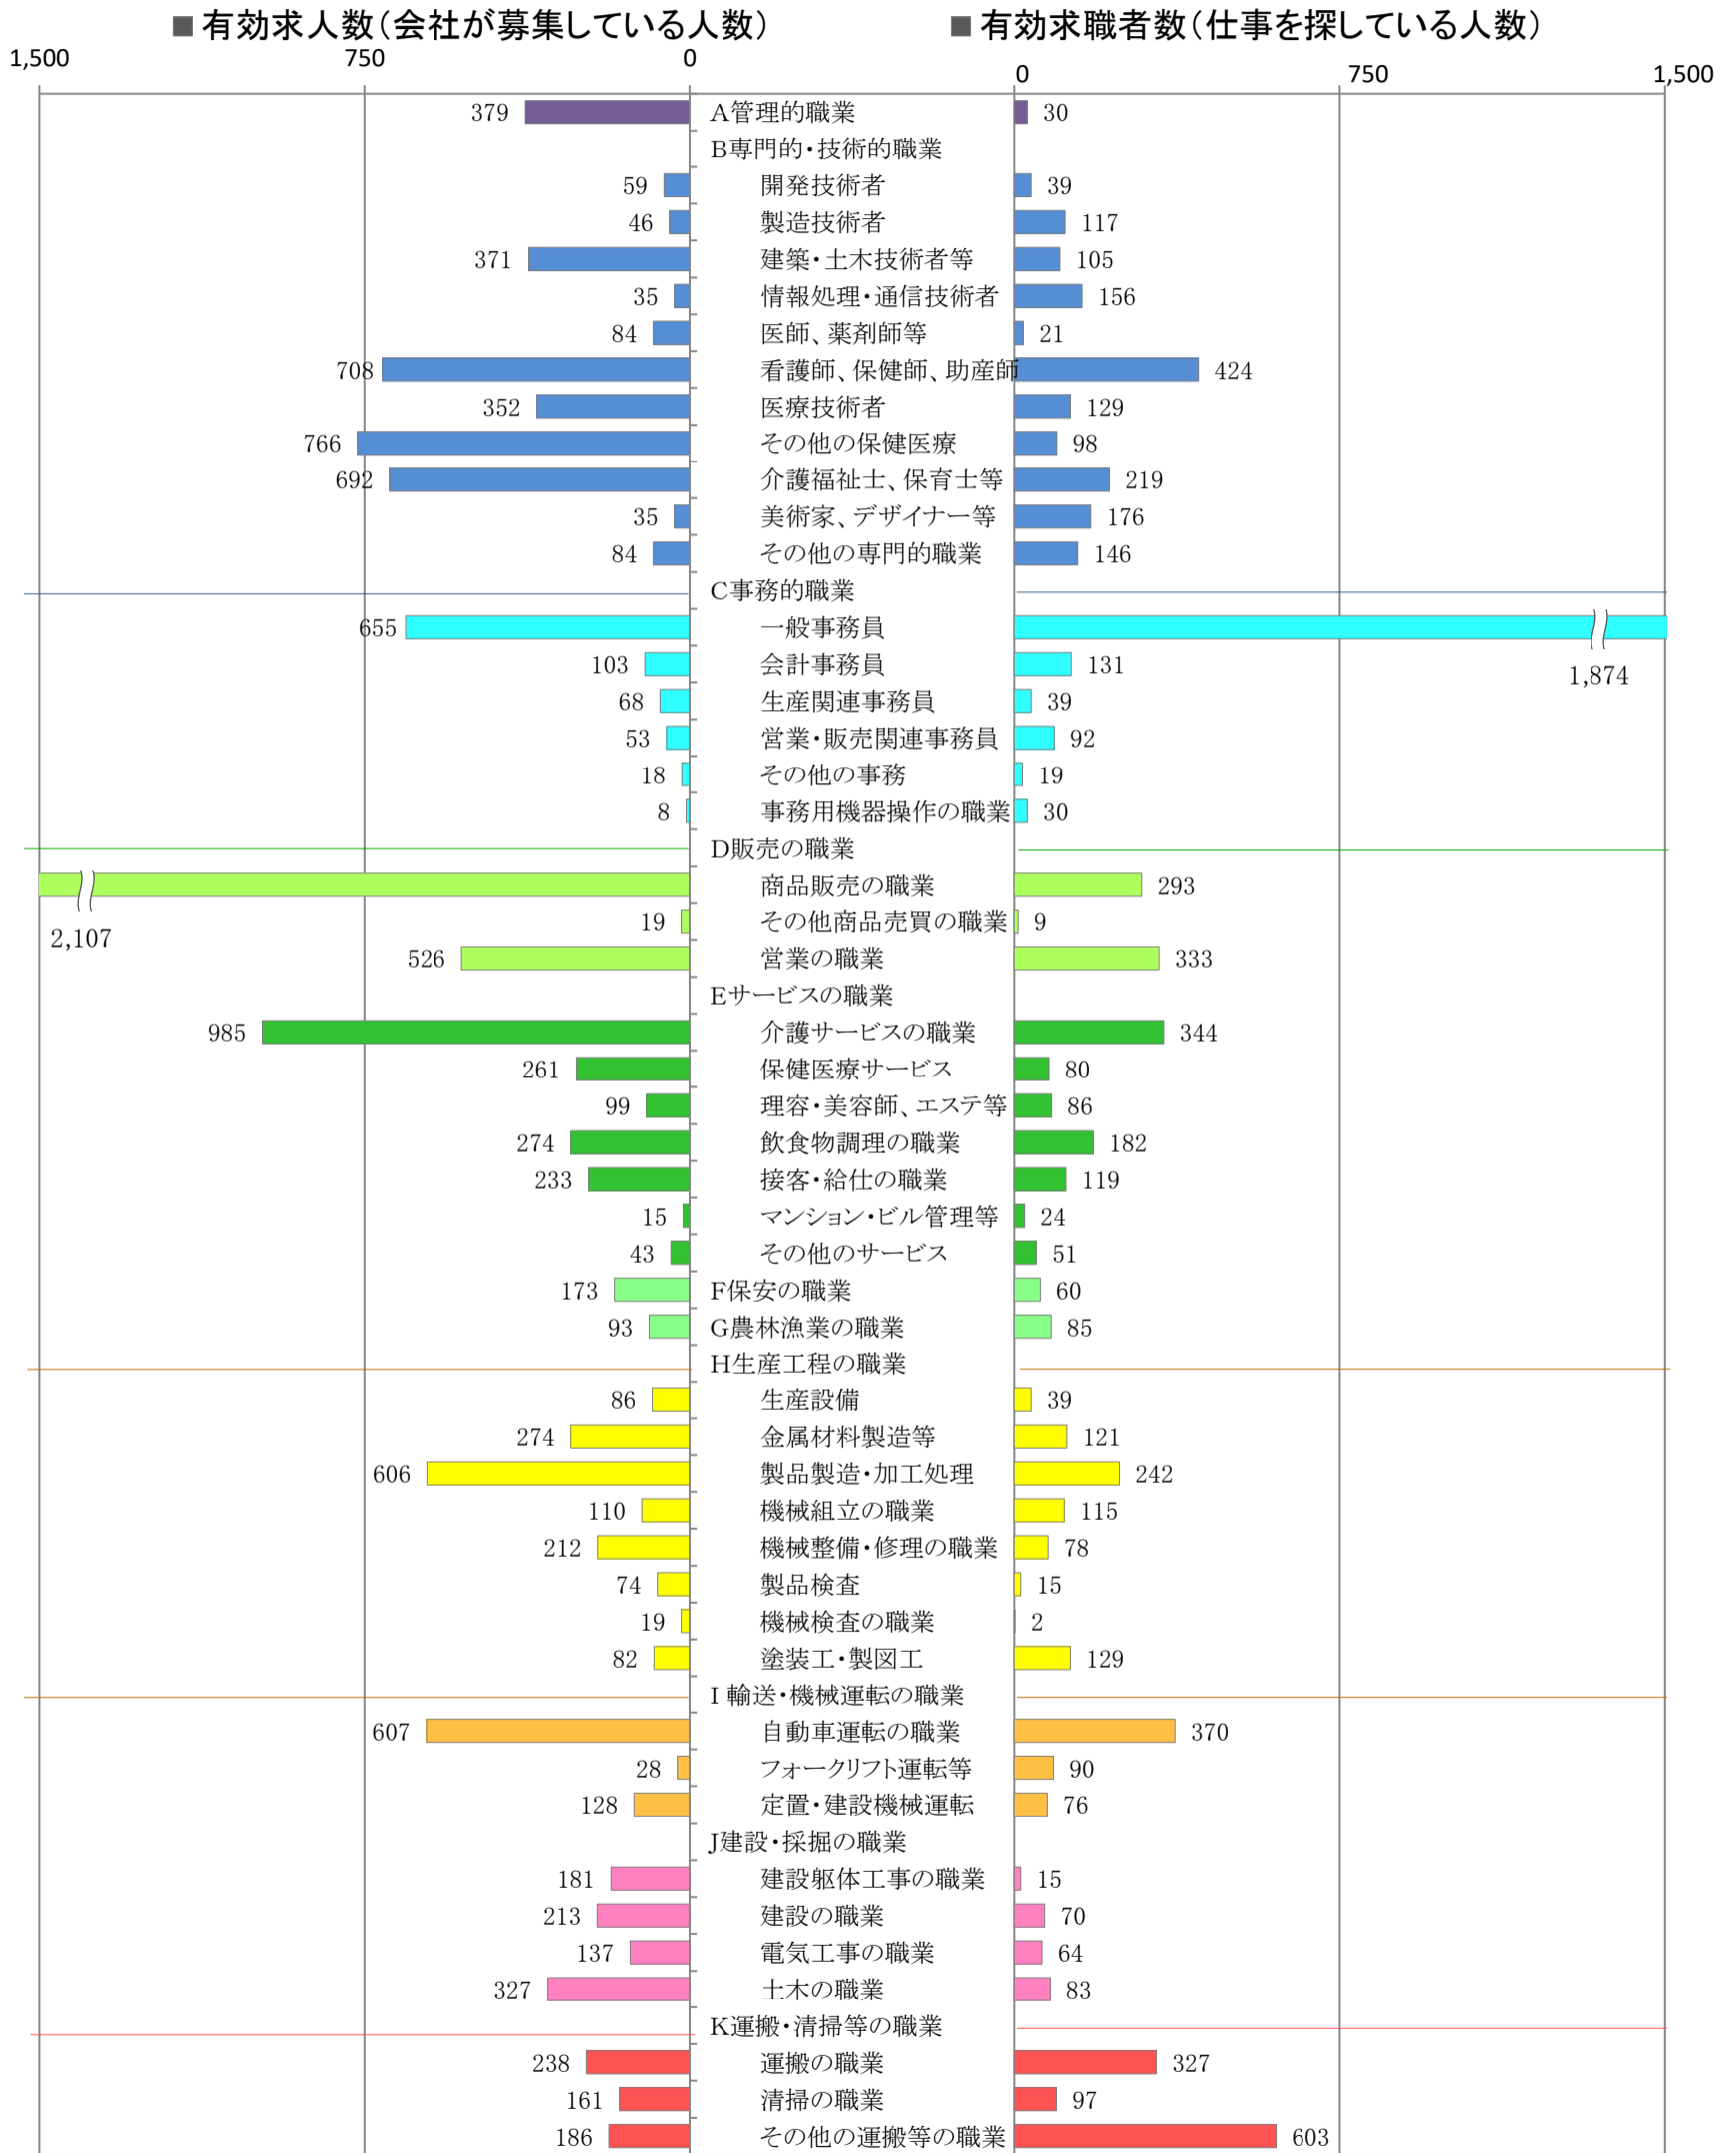

〈南部地域：バランスシート〉

令和4年7月

職業別：有効求人・求職状況(常用・フルタイム)

※1 ハローワーク大牟田、久留米、八女、朝倉の合計数

※2 福岡労働局ホームページ([https://jsite.mhlw.go.jp/fukuoka-roudoukyoku/jirei\\_toukei/kyujin\\_kyushoku/toukei/\\_120538.html](https://jsite.mhlw.go.jp/fukuoka-roudoukyoku/jirei_toukei/kyujin_kyushoku/toukei/_120538.html))でも公開しています。

※3 ハローワークインターネットサービスの機能拡充に伴い、令和3年9月以降の数値には、ハローワークに来所せず、オンライン上で「求職者マイページ」を開設した求職者数が含まれます。