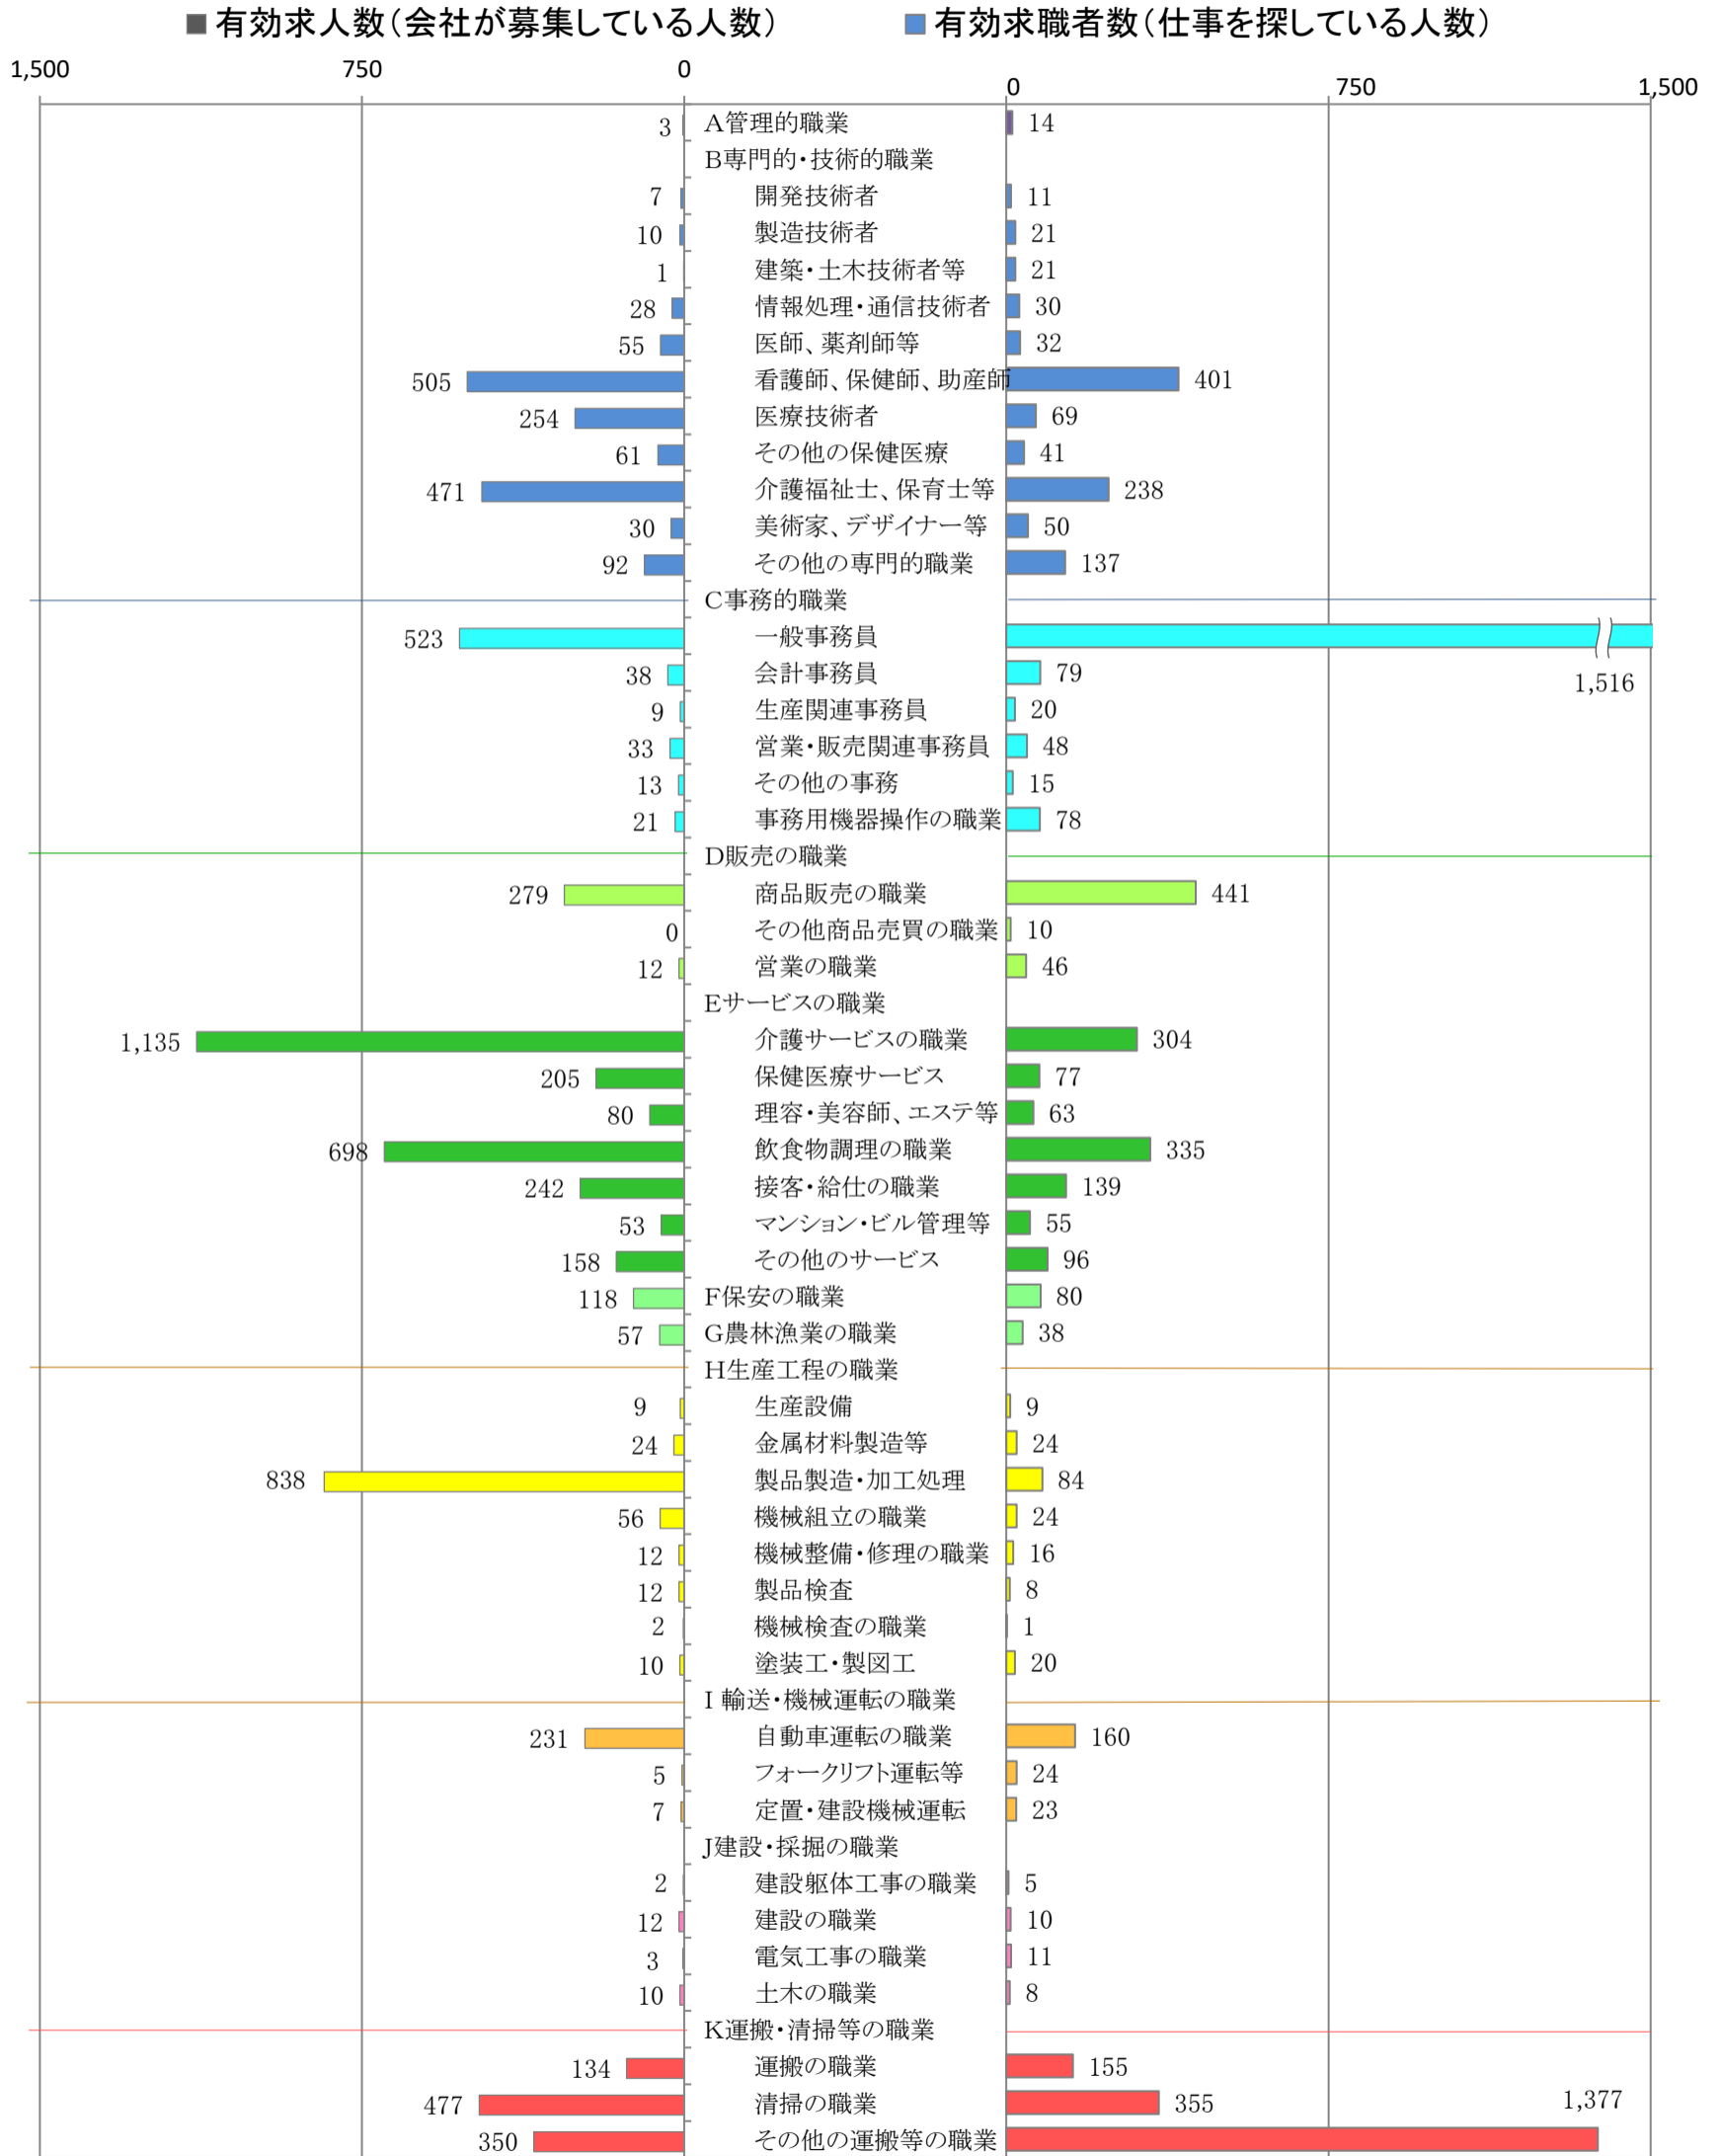

〈北九州地域：バランスシート〉

令和4年7月

職業別：有効求人・求職状況(常用・パート)

※1 ハローワーク小倉、八幡、行橋の合計数

※2 福岡労働局ホームページ([https://jsite.mhlw.go.jp/fukuoka-roudoukyoku/jirei\\_toukei/kyujin\\_kyushoku/toukei/\\_120538.html](https://jsite.mhlw.go.jp/fukuoka-roudoukyoku/jirei_toukei/kyujin_kyushoku/toukei/_120538.html))でも公開しています。

※3 ハローワークインターネットサービスの機能拡充に伴い、令和3年9月以降の数値には、ハローワークに来所せず、オンライン上で「求職者マイページ」を開設した求職者数が含まれます。