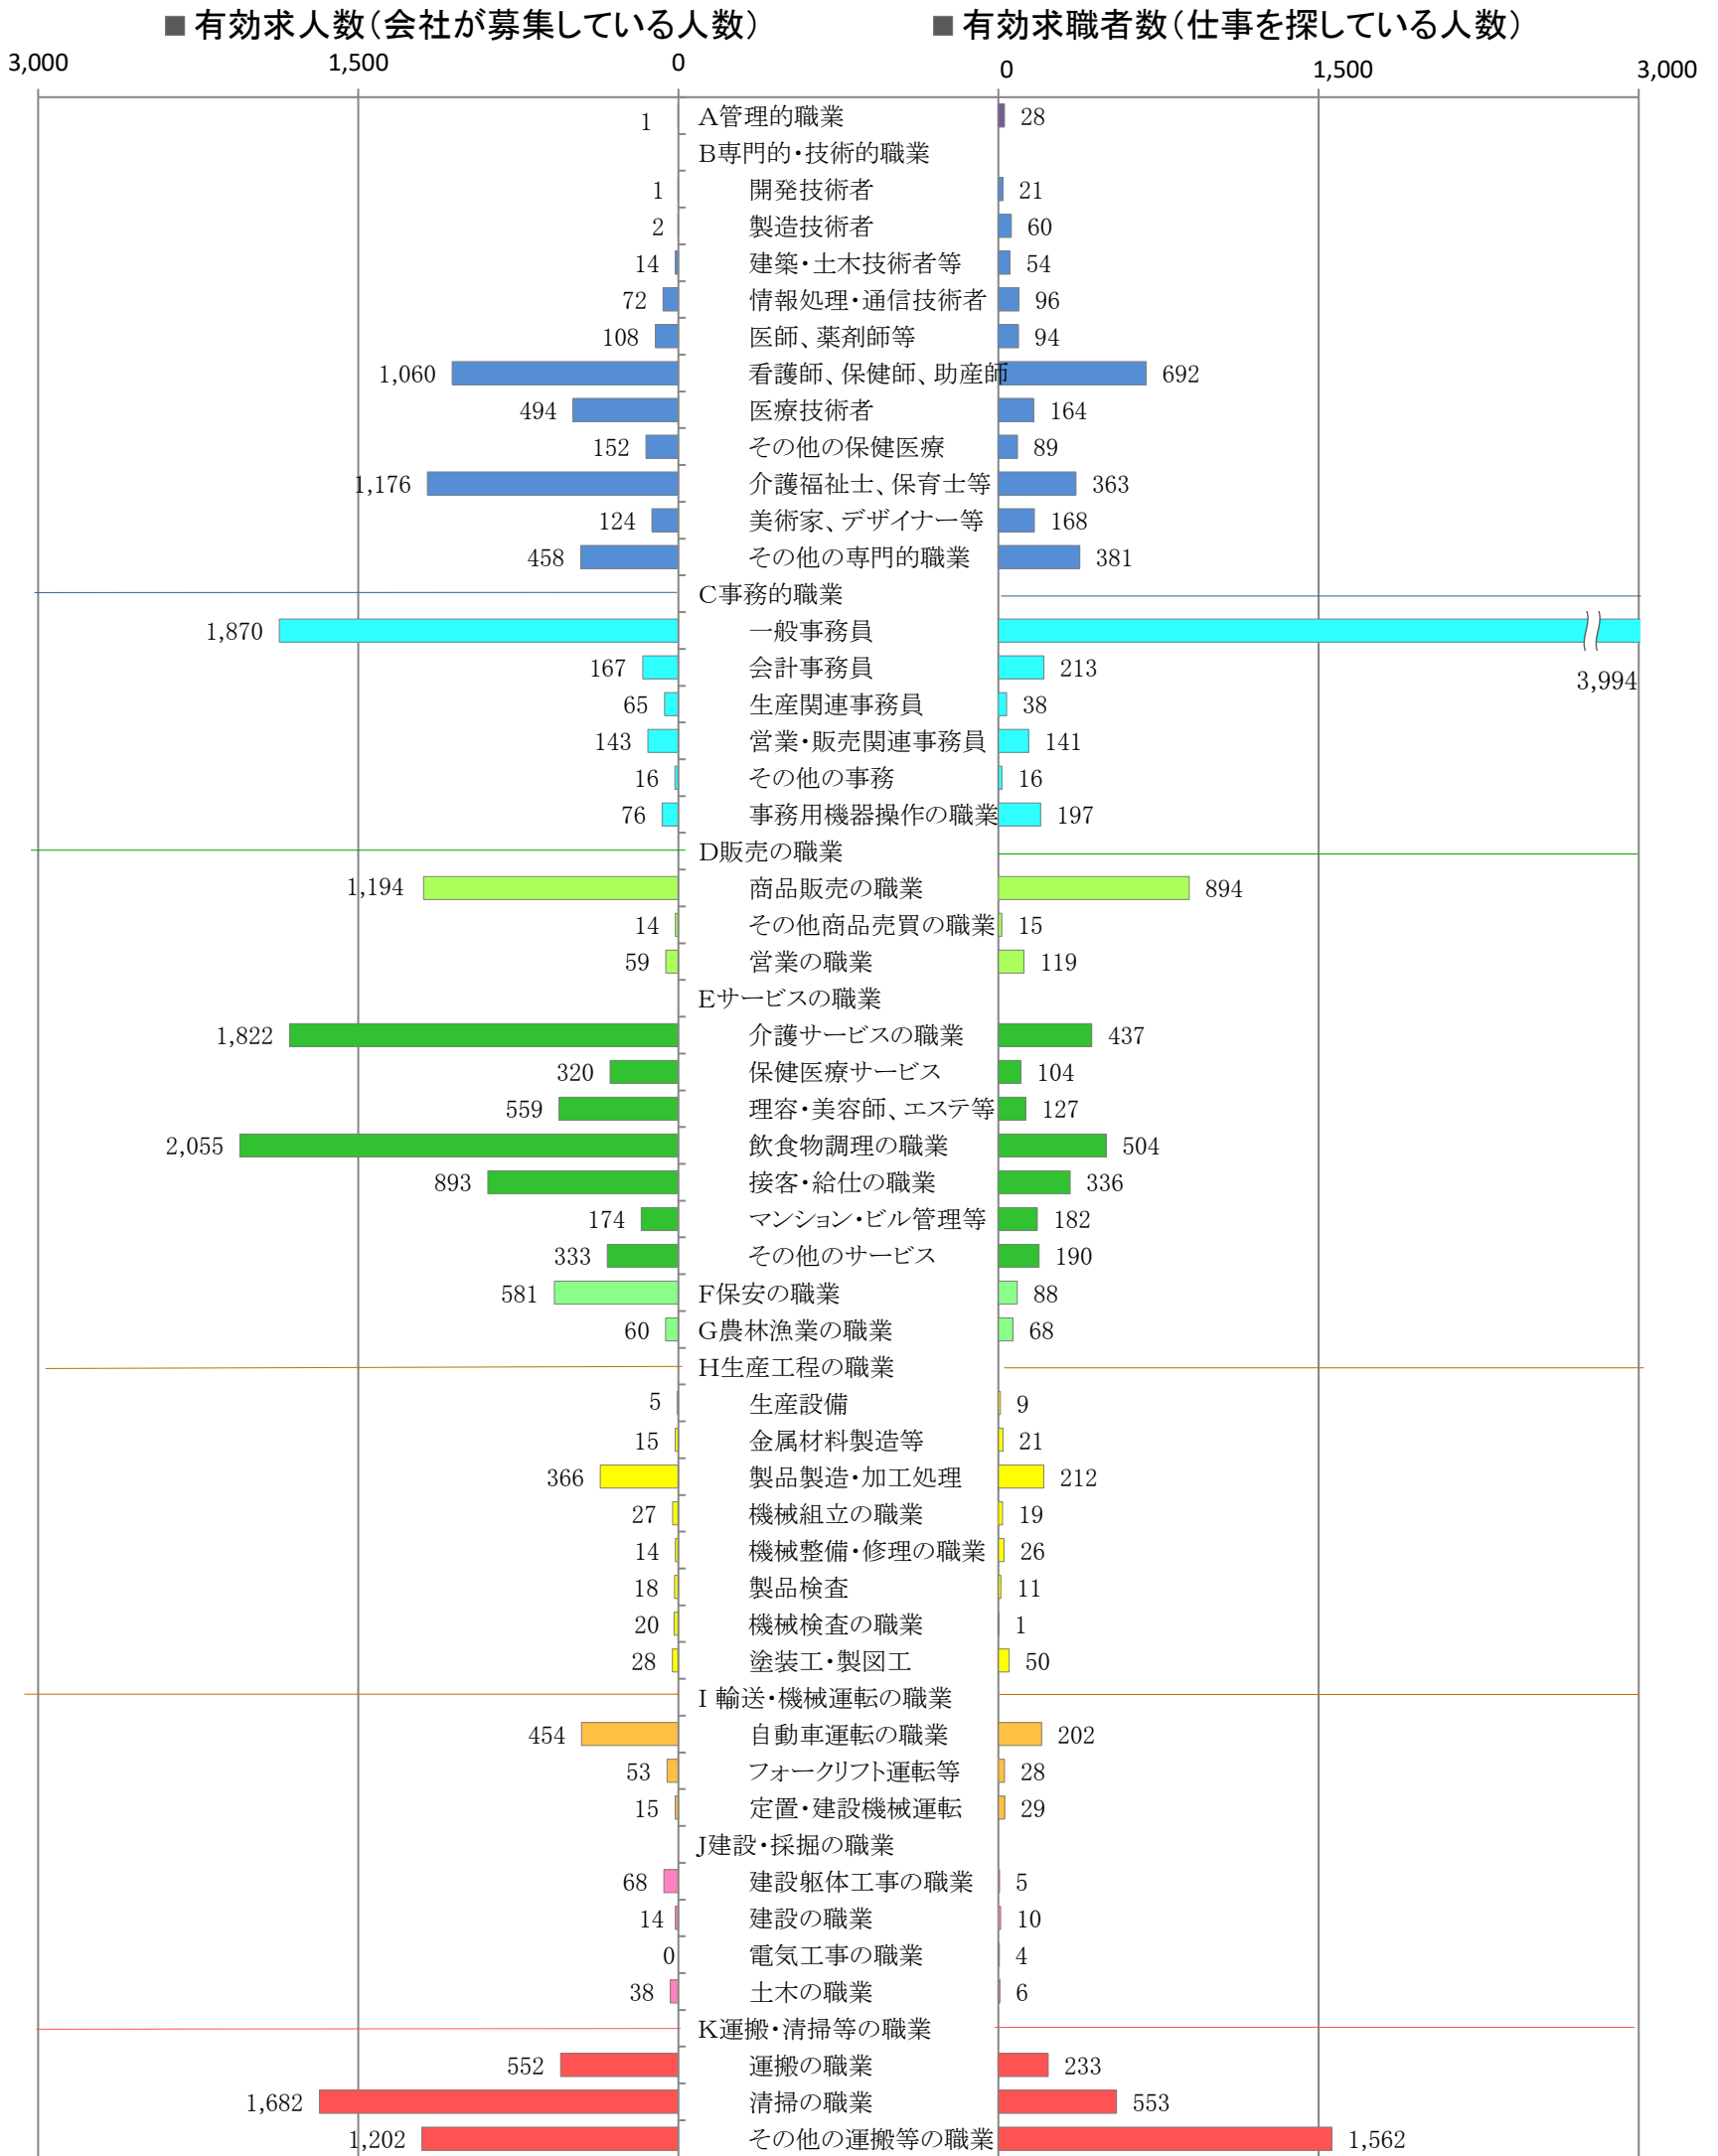

〈福岡地域：バランスシート〉
職業別：有効求人・求職状況(常用・パート)

令和4年7月

※1 ハローワーク福岡中央、福岡東、福岡南、福岡西の合計数
 ※2 福岡労働局ホームページ(https://site.mhlw.go.jp/fukuoka-roudoukyoku/jirei_toukei/kyujin_kyushoku/toukei/_120538.html)でも公開しています。
 ※3 ハローワークインターネットサービスの機能拡充に伴い、令和3年9月以降の数値には、ハローワークに来所せず、オンライン上で「求職者マイページ」を開設した求職者数が含まれます。