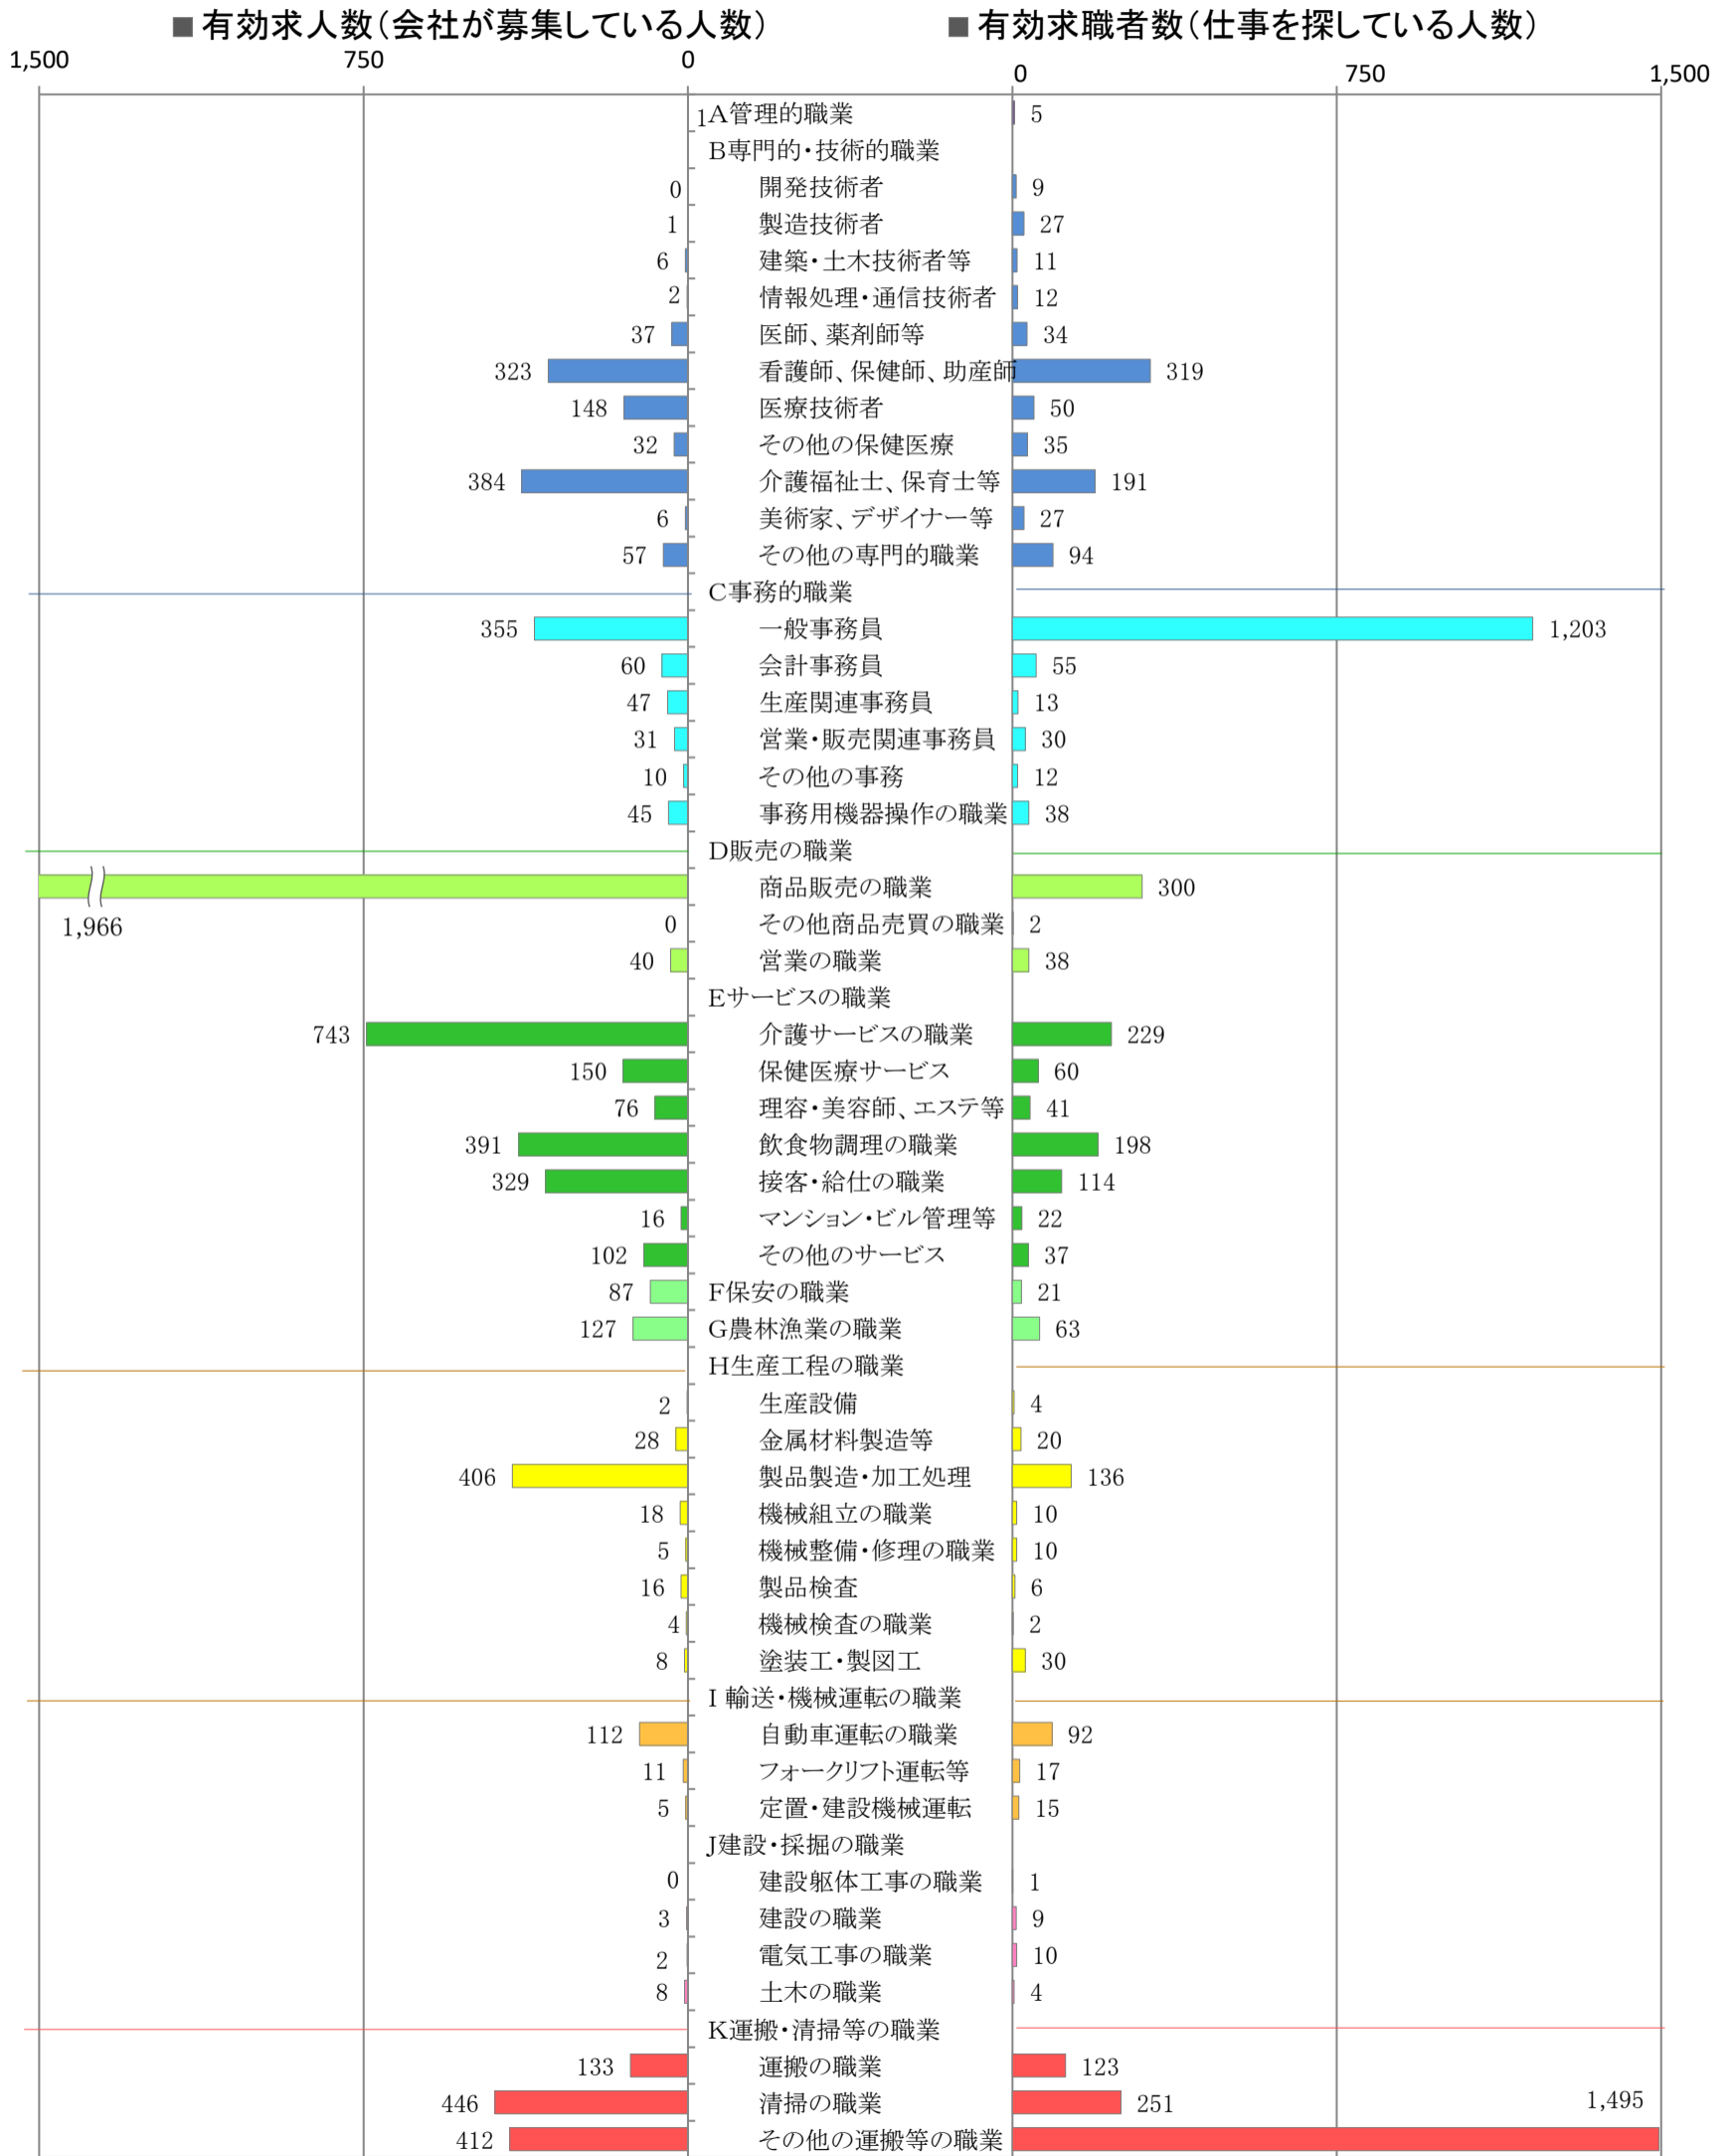

〈南部地域：バランスシート〉
職業別：有効求人・求職状況(常用・パート)

令和4年6月

※1 ハローワーク大牟田、久留米、八女、朝倉の合計数
 ※2 福岡労働局ホームページ(https://jsite.mhlw.go.jp/fukuoka-roudoukyoku/jirei_toukei/kyujin_kyushoku/toukei/_120538.html)でも公開しています。
 ※3 ハローワークインターネットサービスの機能拡充に伴い、令和3年9月以降の数値には、ハローワークに来所せず、オンライン上で「求職者マイページ」を開設した求職者数が含まれます。