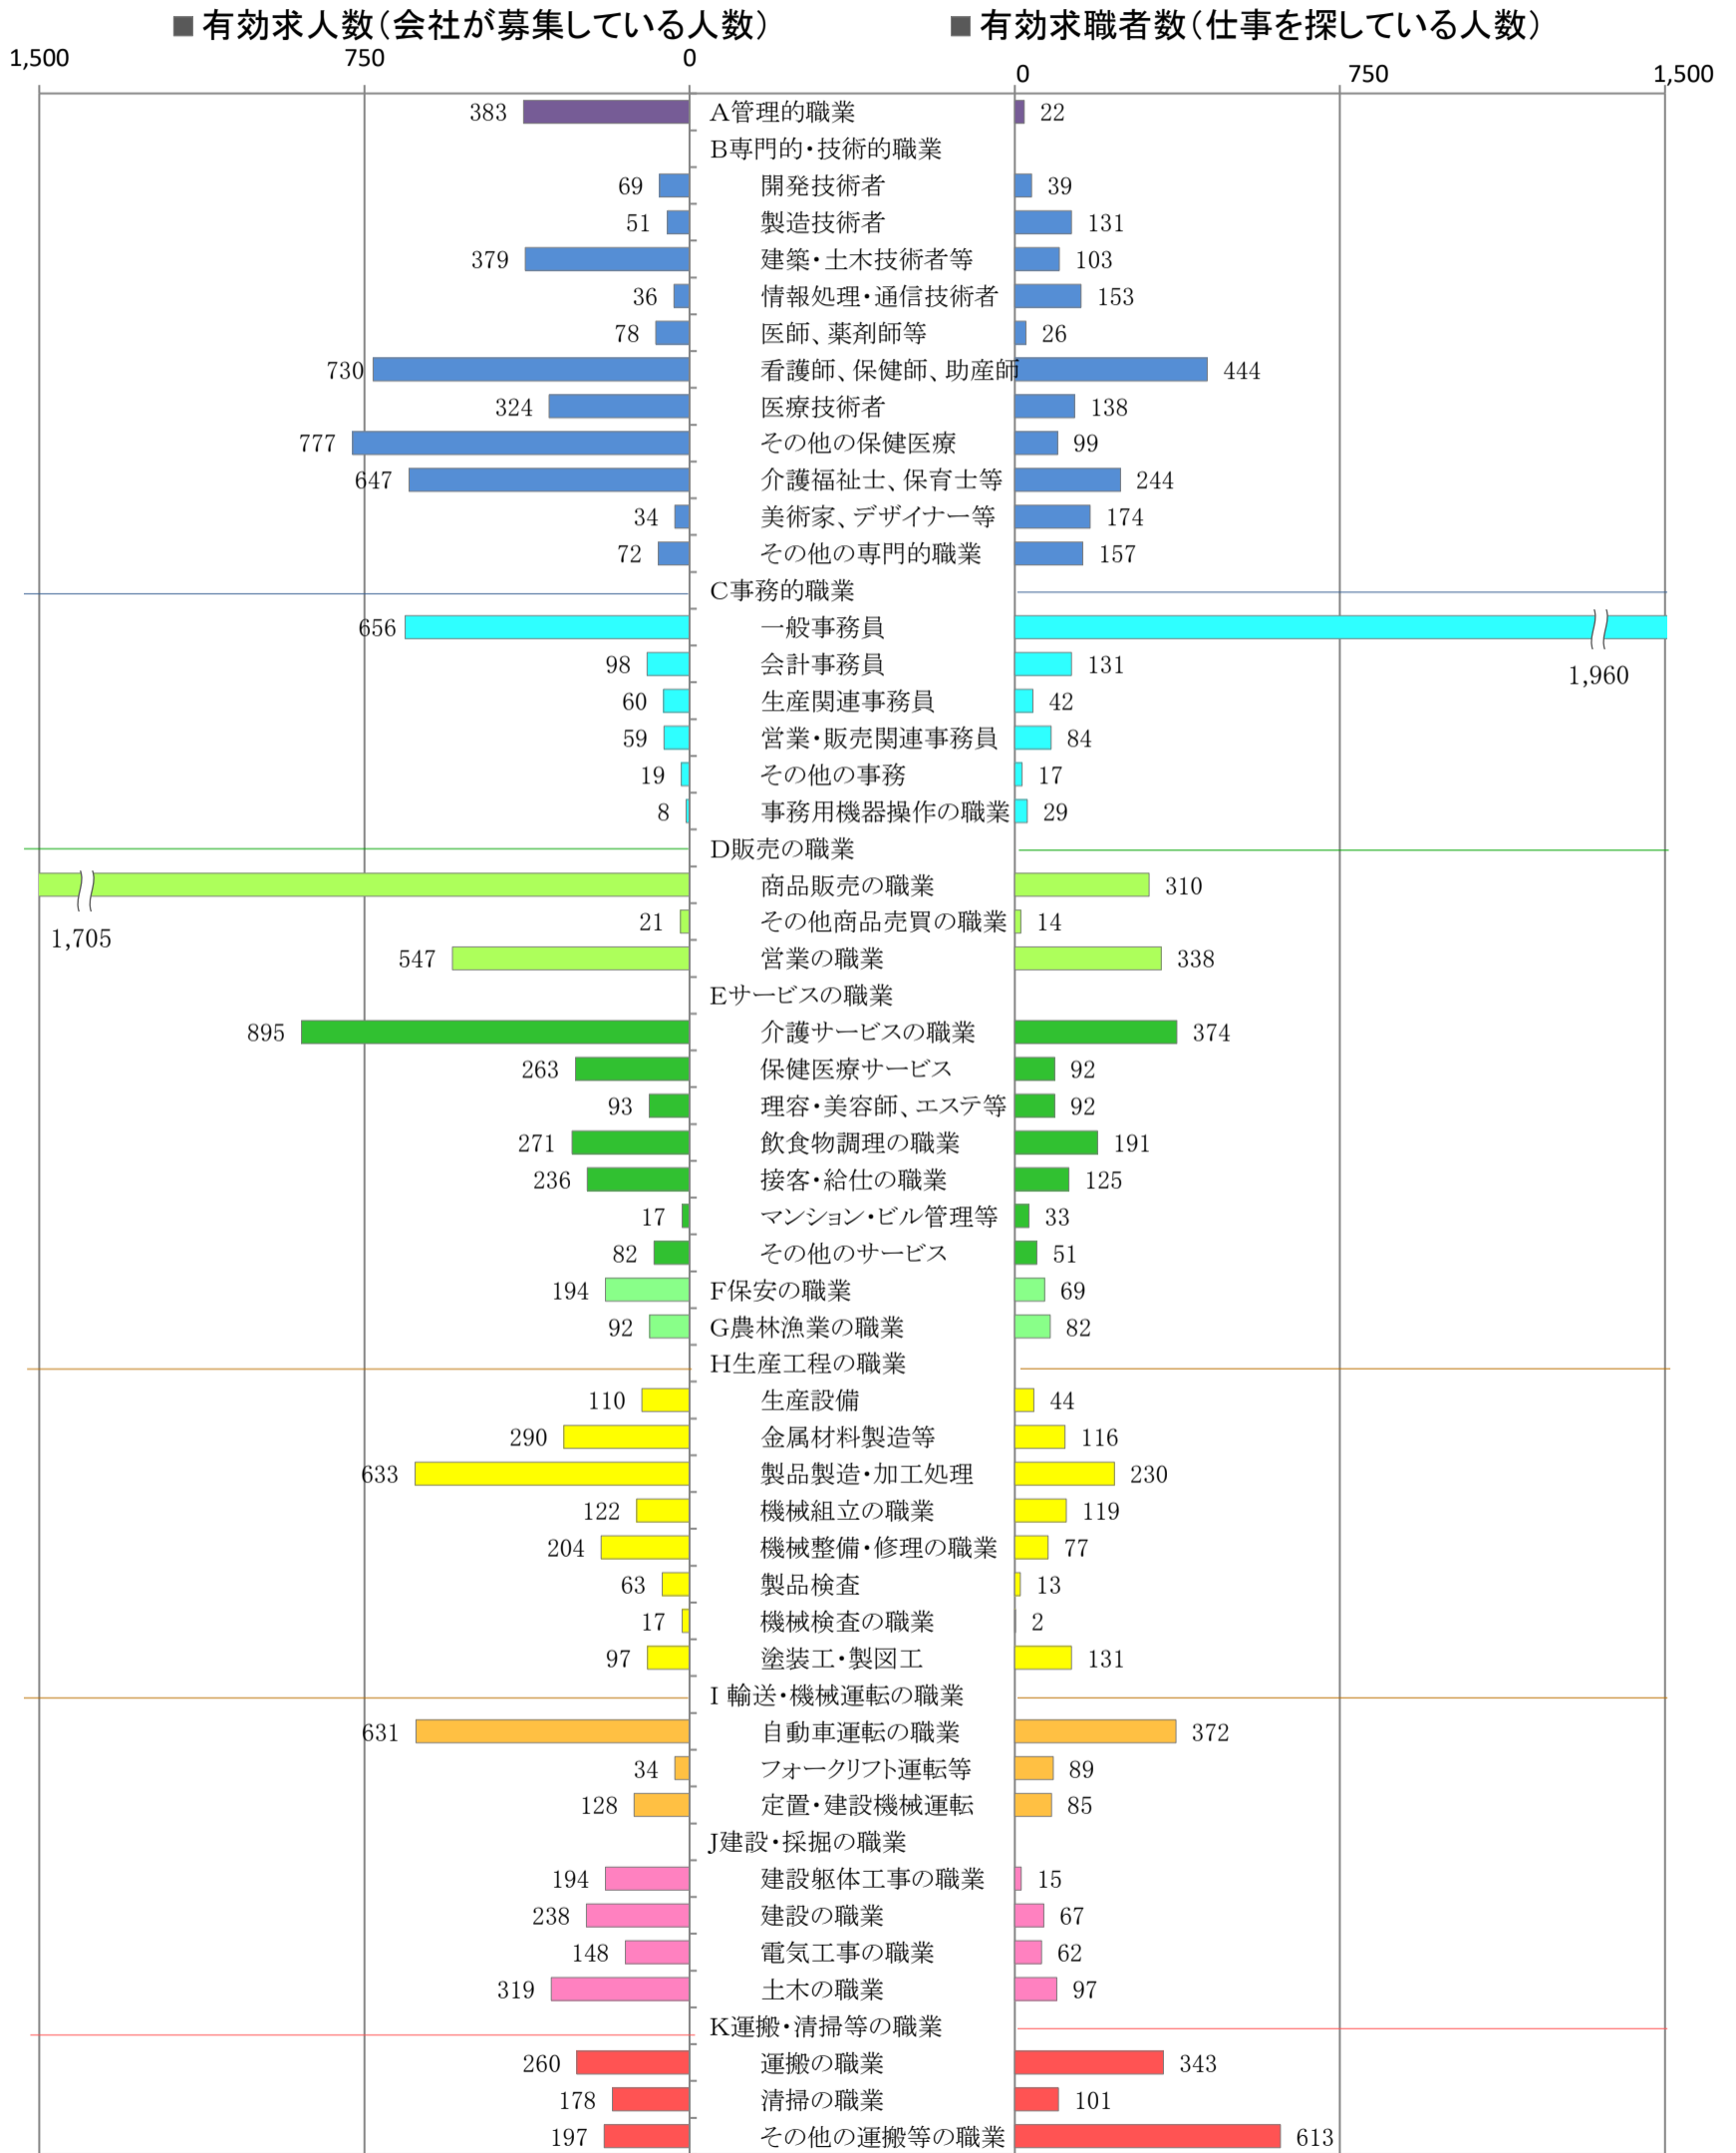

〈南部地域：バランスシート〉

令和4年6月

職業別：有効求人・求職状況(常用・フルタイム)

※1 ハローワーク大牟田、久留米、八女、朝倉の合計数

※2 福岡労働局ホームページ(https://jsite.mhlw.go.jp/fukuoka-roudoukyoku/jirei_toukei/kyujin_kyushoku/toukei/_120538.html)でも公開しています。

※3 ハローワークインターネットサービスの機能拡充に伴い、令和3年9月以降の数値には、ハローワークに来所せず、オンライン上で「求職者マイページ」を開設した求職者数が含まれます。