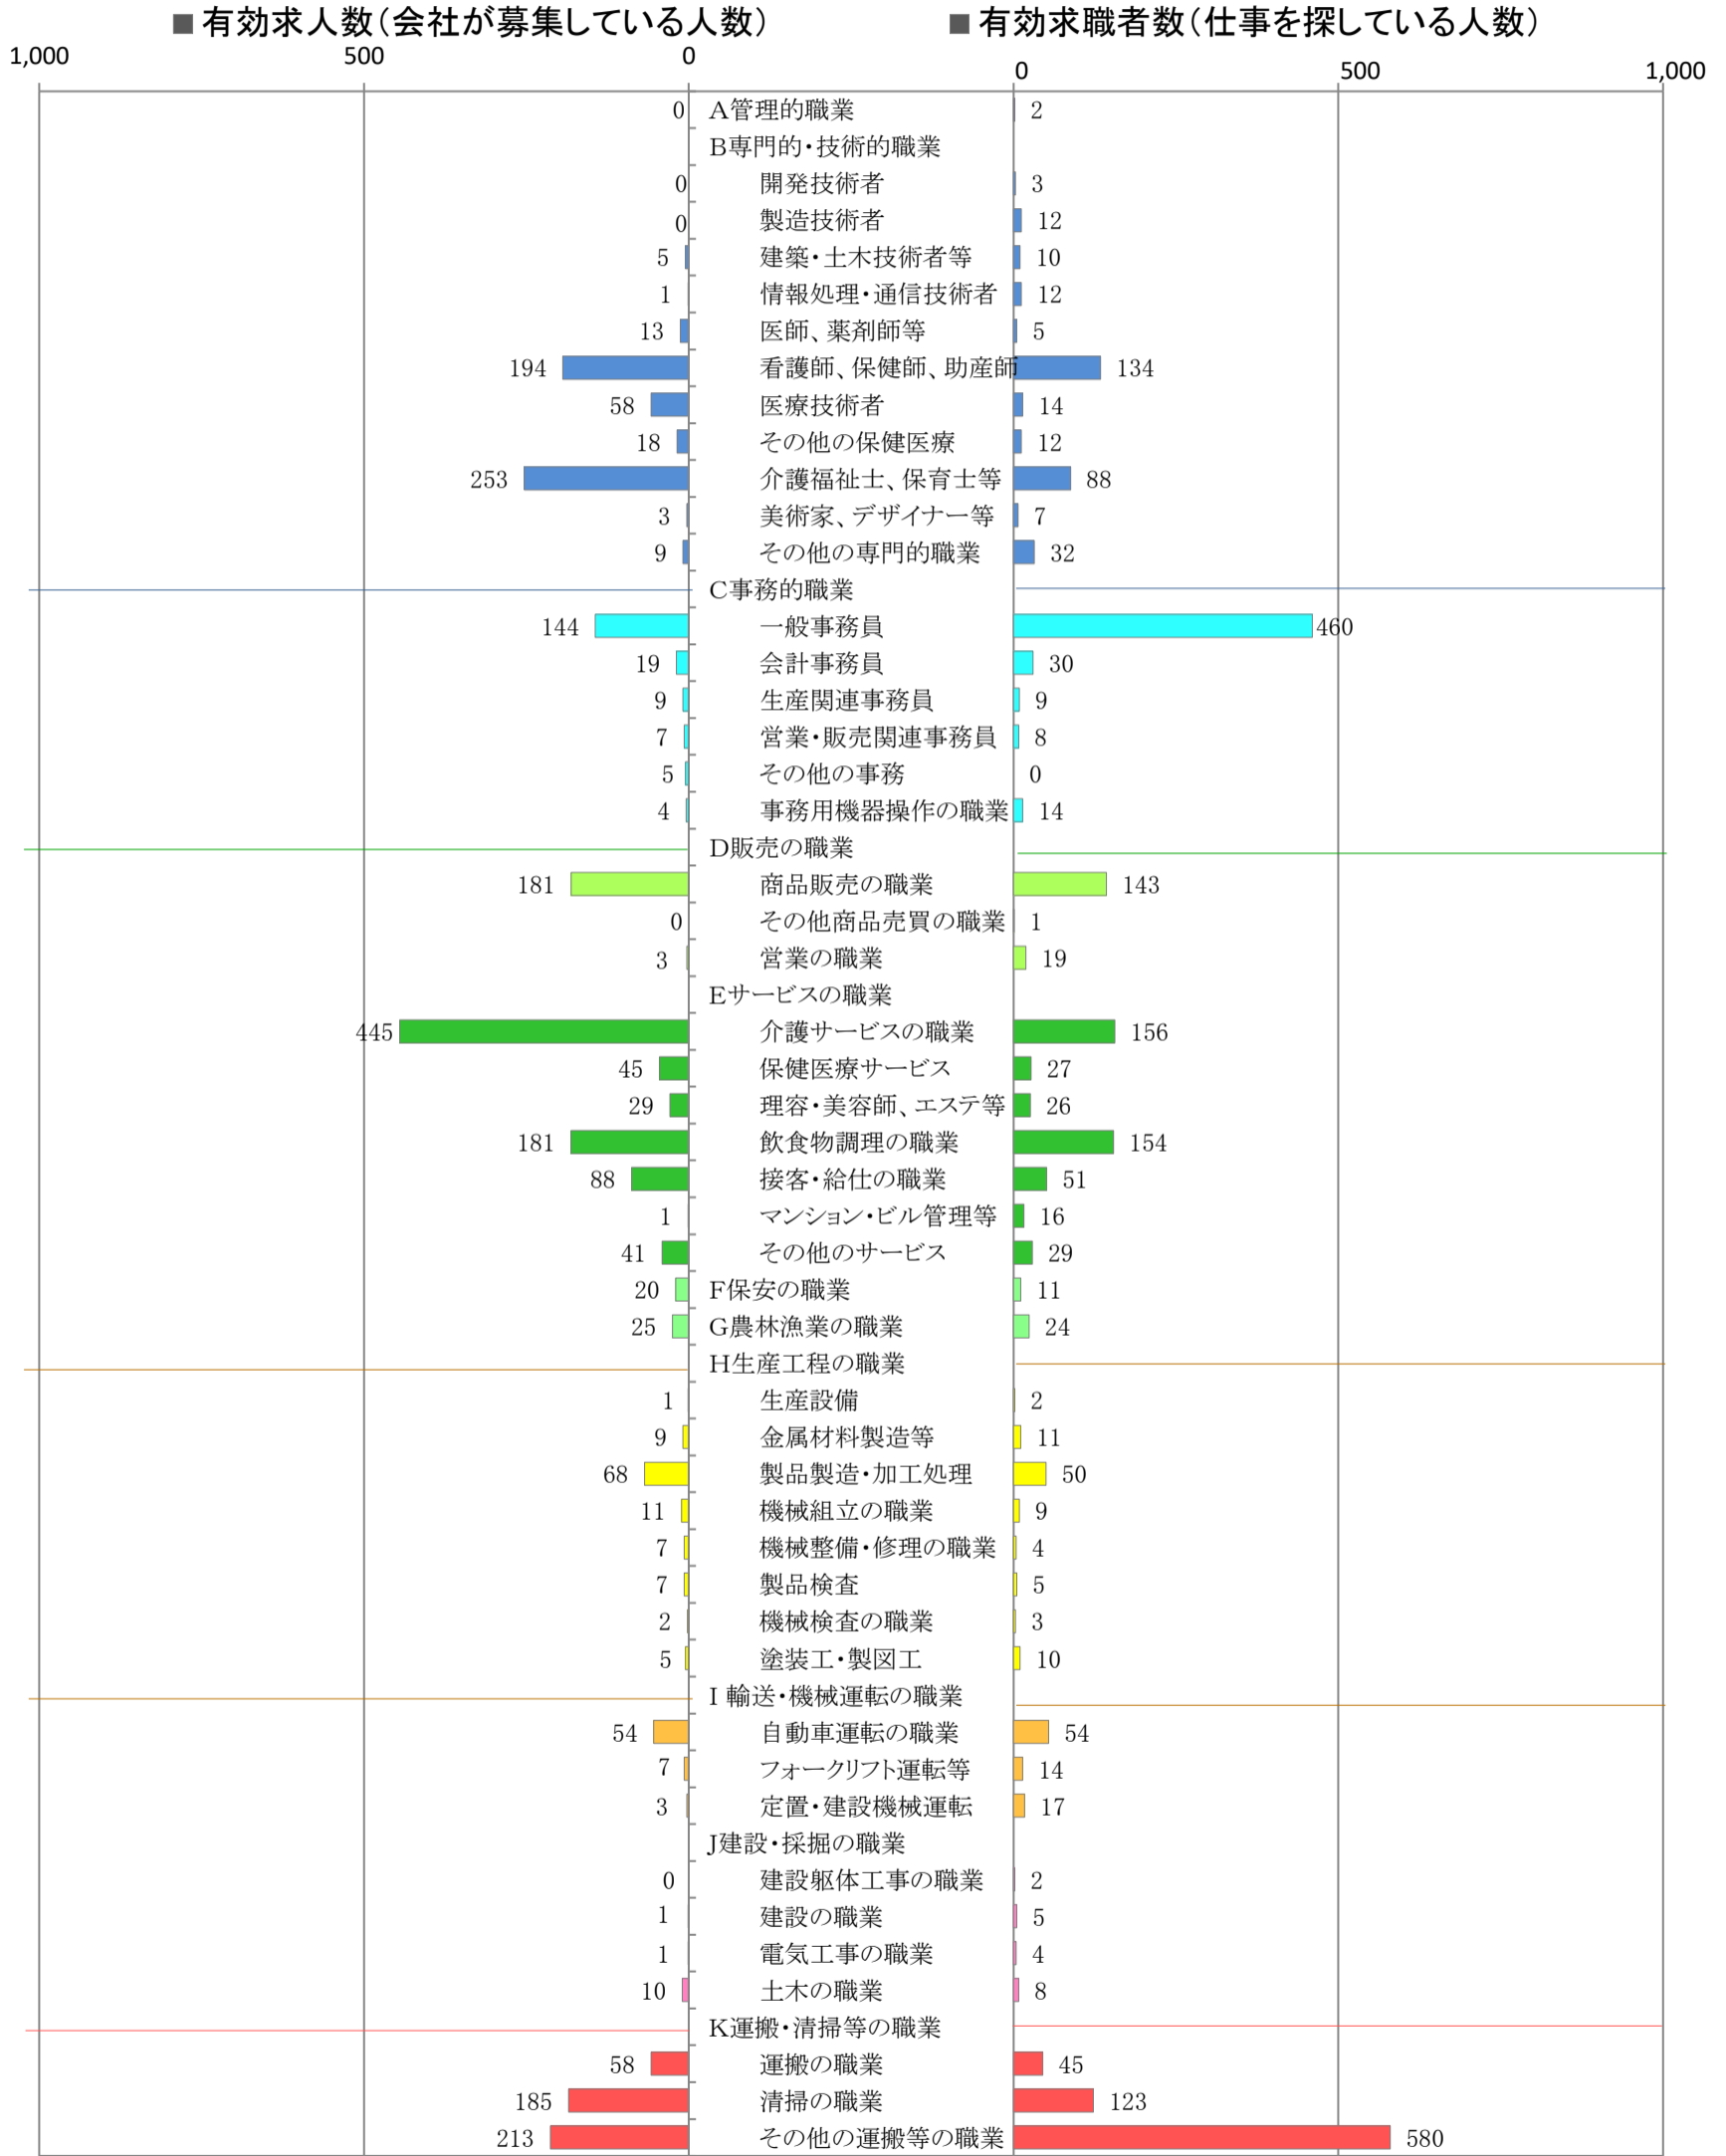

〈筑豊地域：バランスシート〉

令和4年6月

職業別：有効求人・求職状況(常用・パート)

※1 ハローワーク飯塚、直方、田川の合計数

※2 福岡労働局ホームページ([https://jsite.mhlw.go.jp/fukuoka-roudoukyoku/jirei\\_toukei/kyujin\\_kyushoku/toukei/\\_120538.html](https://jsite.mhlw.go.jp/fukuoka-roudoukyoku/jirei_toukei/kyujin_kyushoku/toukei/_120538.html))でも公開しています。

※3 ハローワークインターネットサービスの機能拡充に伴い、令和3年9月以降の数値には、ハローワークに来所せず、オンライン上で「求職者マイページ」を開設した求職者数が含まれます。