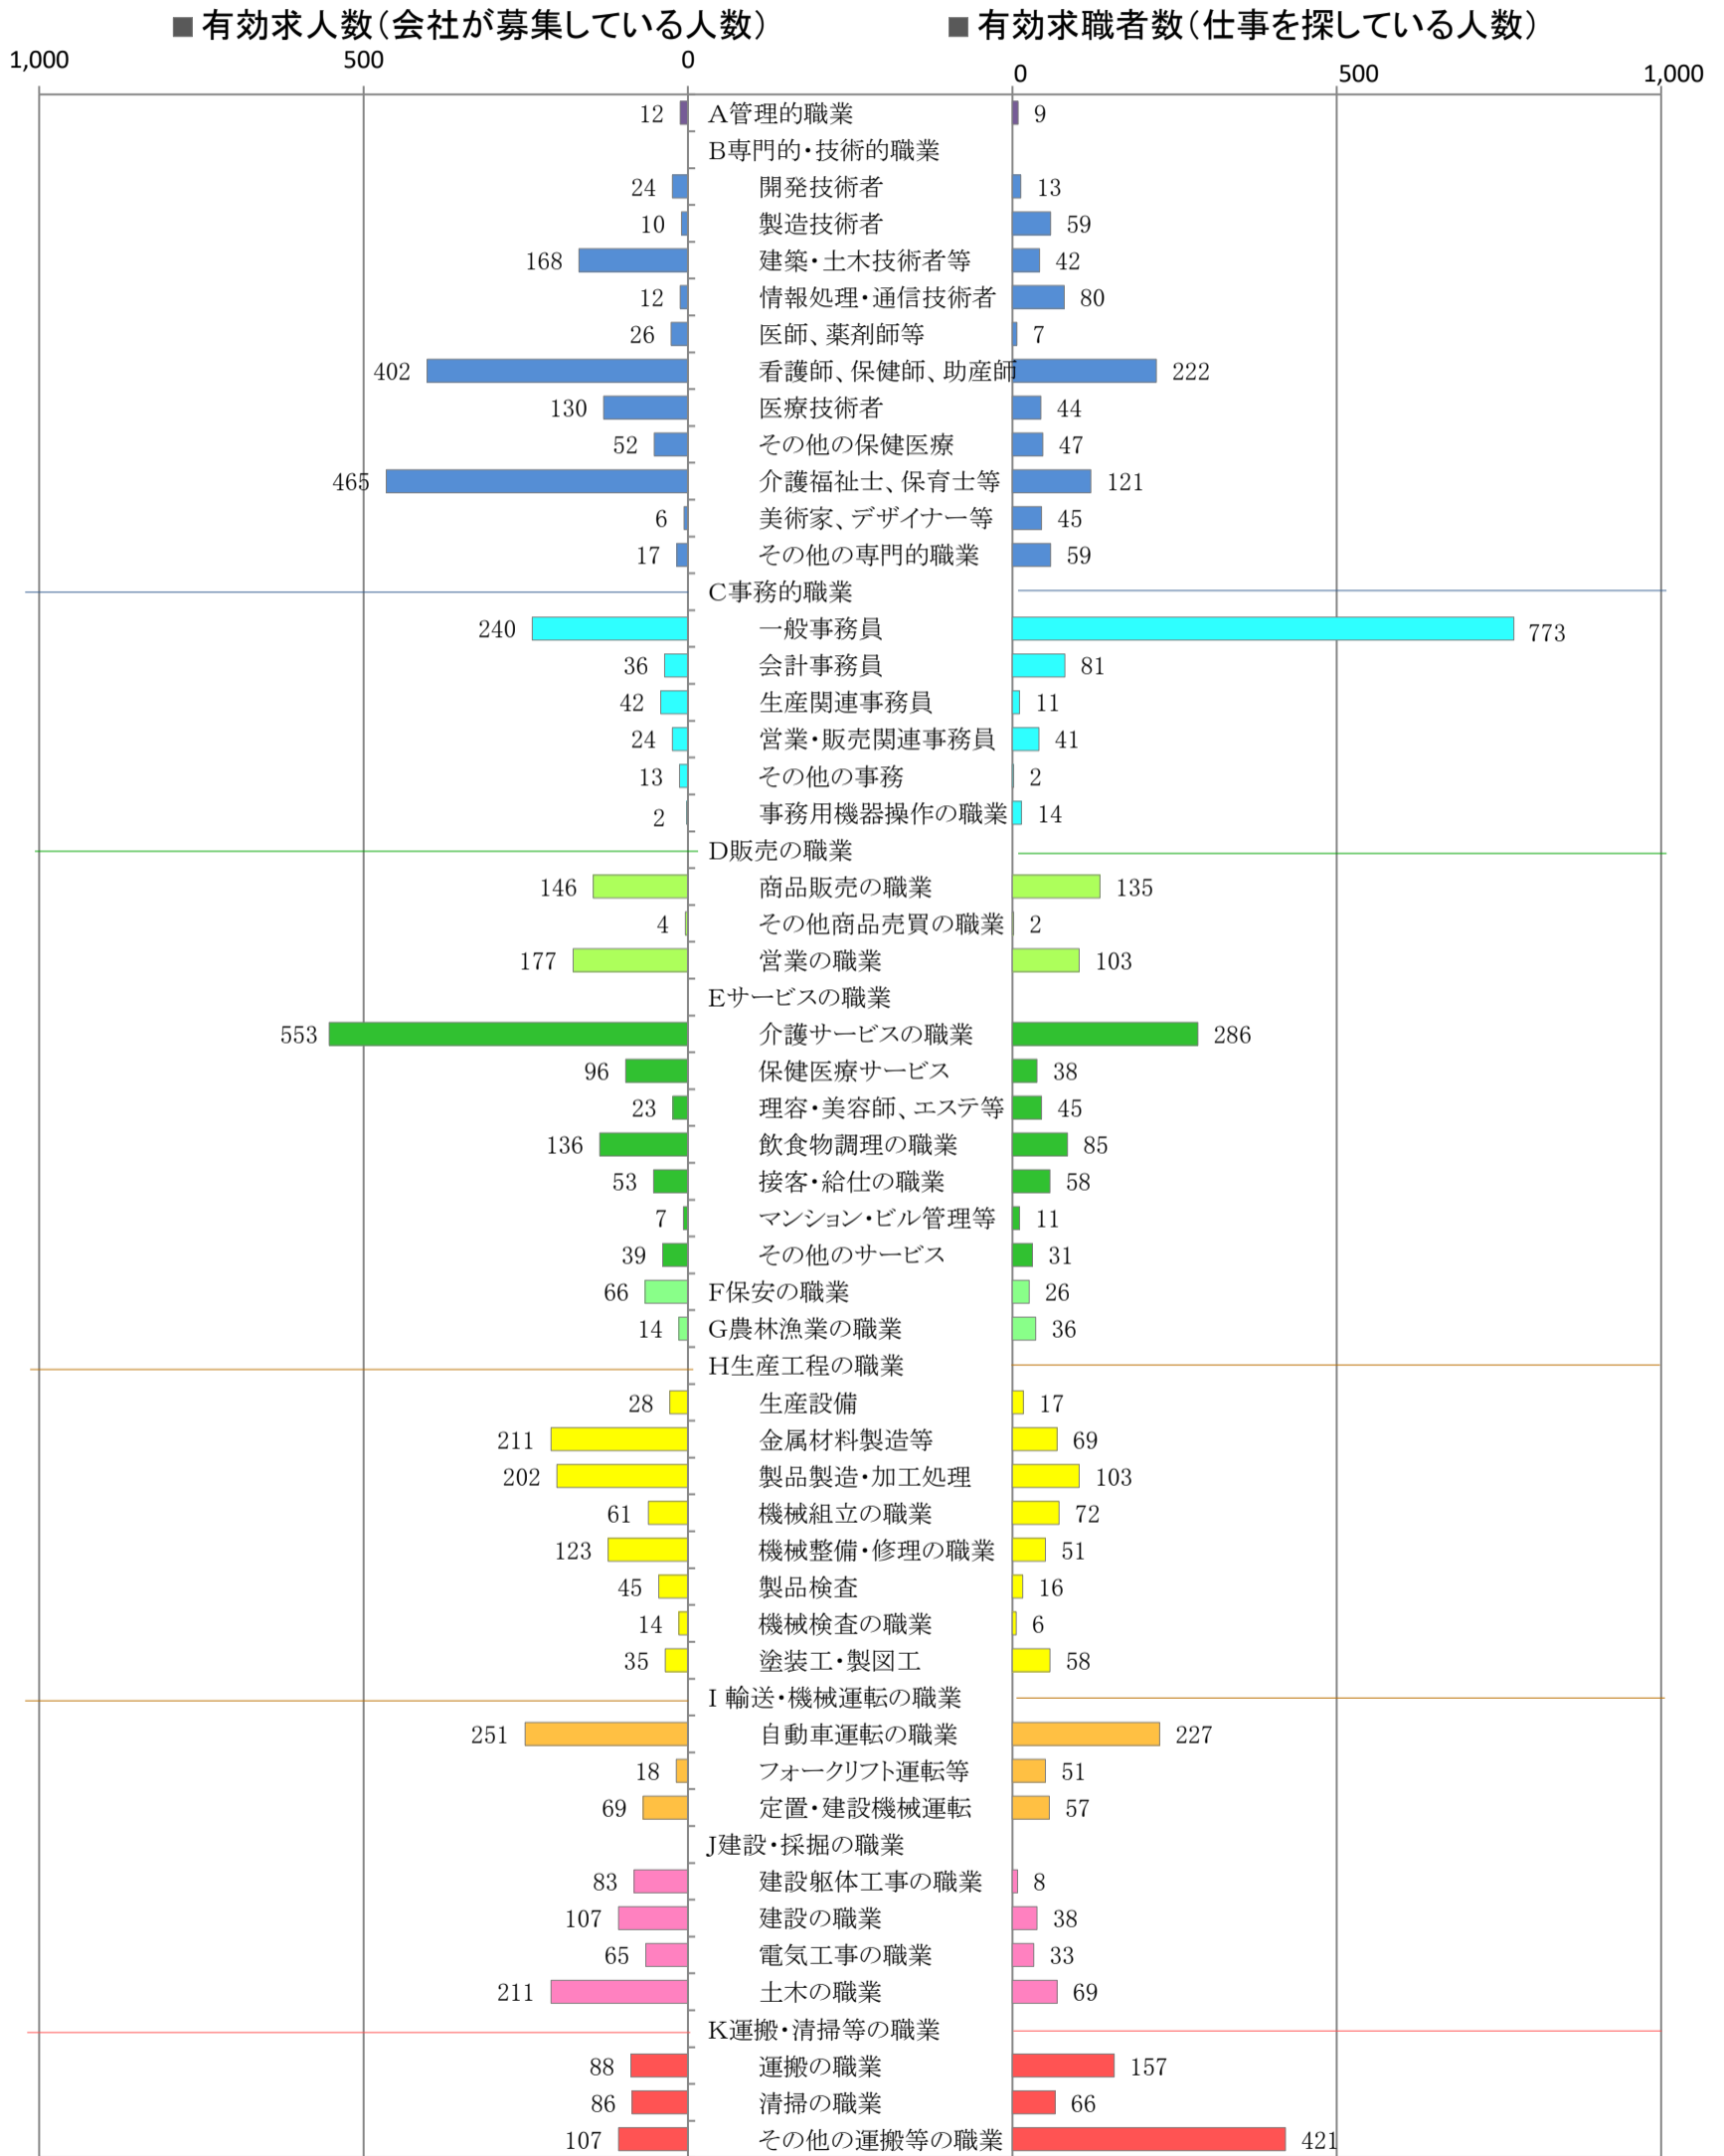

〈筑豊地域：バランスシート〉

令和4年6月

職業別：有効求人・求職状況(常用・フルタイム)

※1 ハローワーク飯塚、直方、田川の合計数

※2 福岡労働局ホームページ(https://jsite.mhlw.go.jp/fukuoka-roudoukyoku/jirei_toukei/kyujin_kyushoku/toukei/_120538.html)でも公開しています。

※3 ハローワークインターネットサービスの機能拡充に伴い、令和3年9月以降の数値には、ハローワークに来所せず、オンライン上で「求職者マイページ」を開設した求職者数が含まれます。