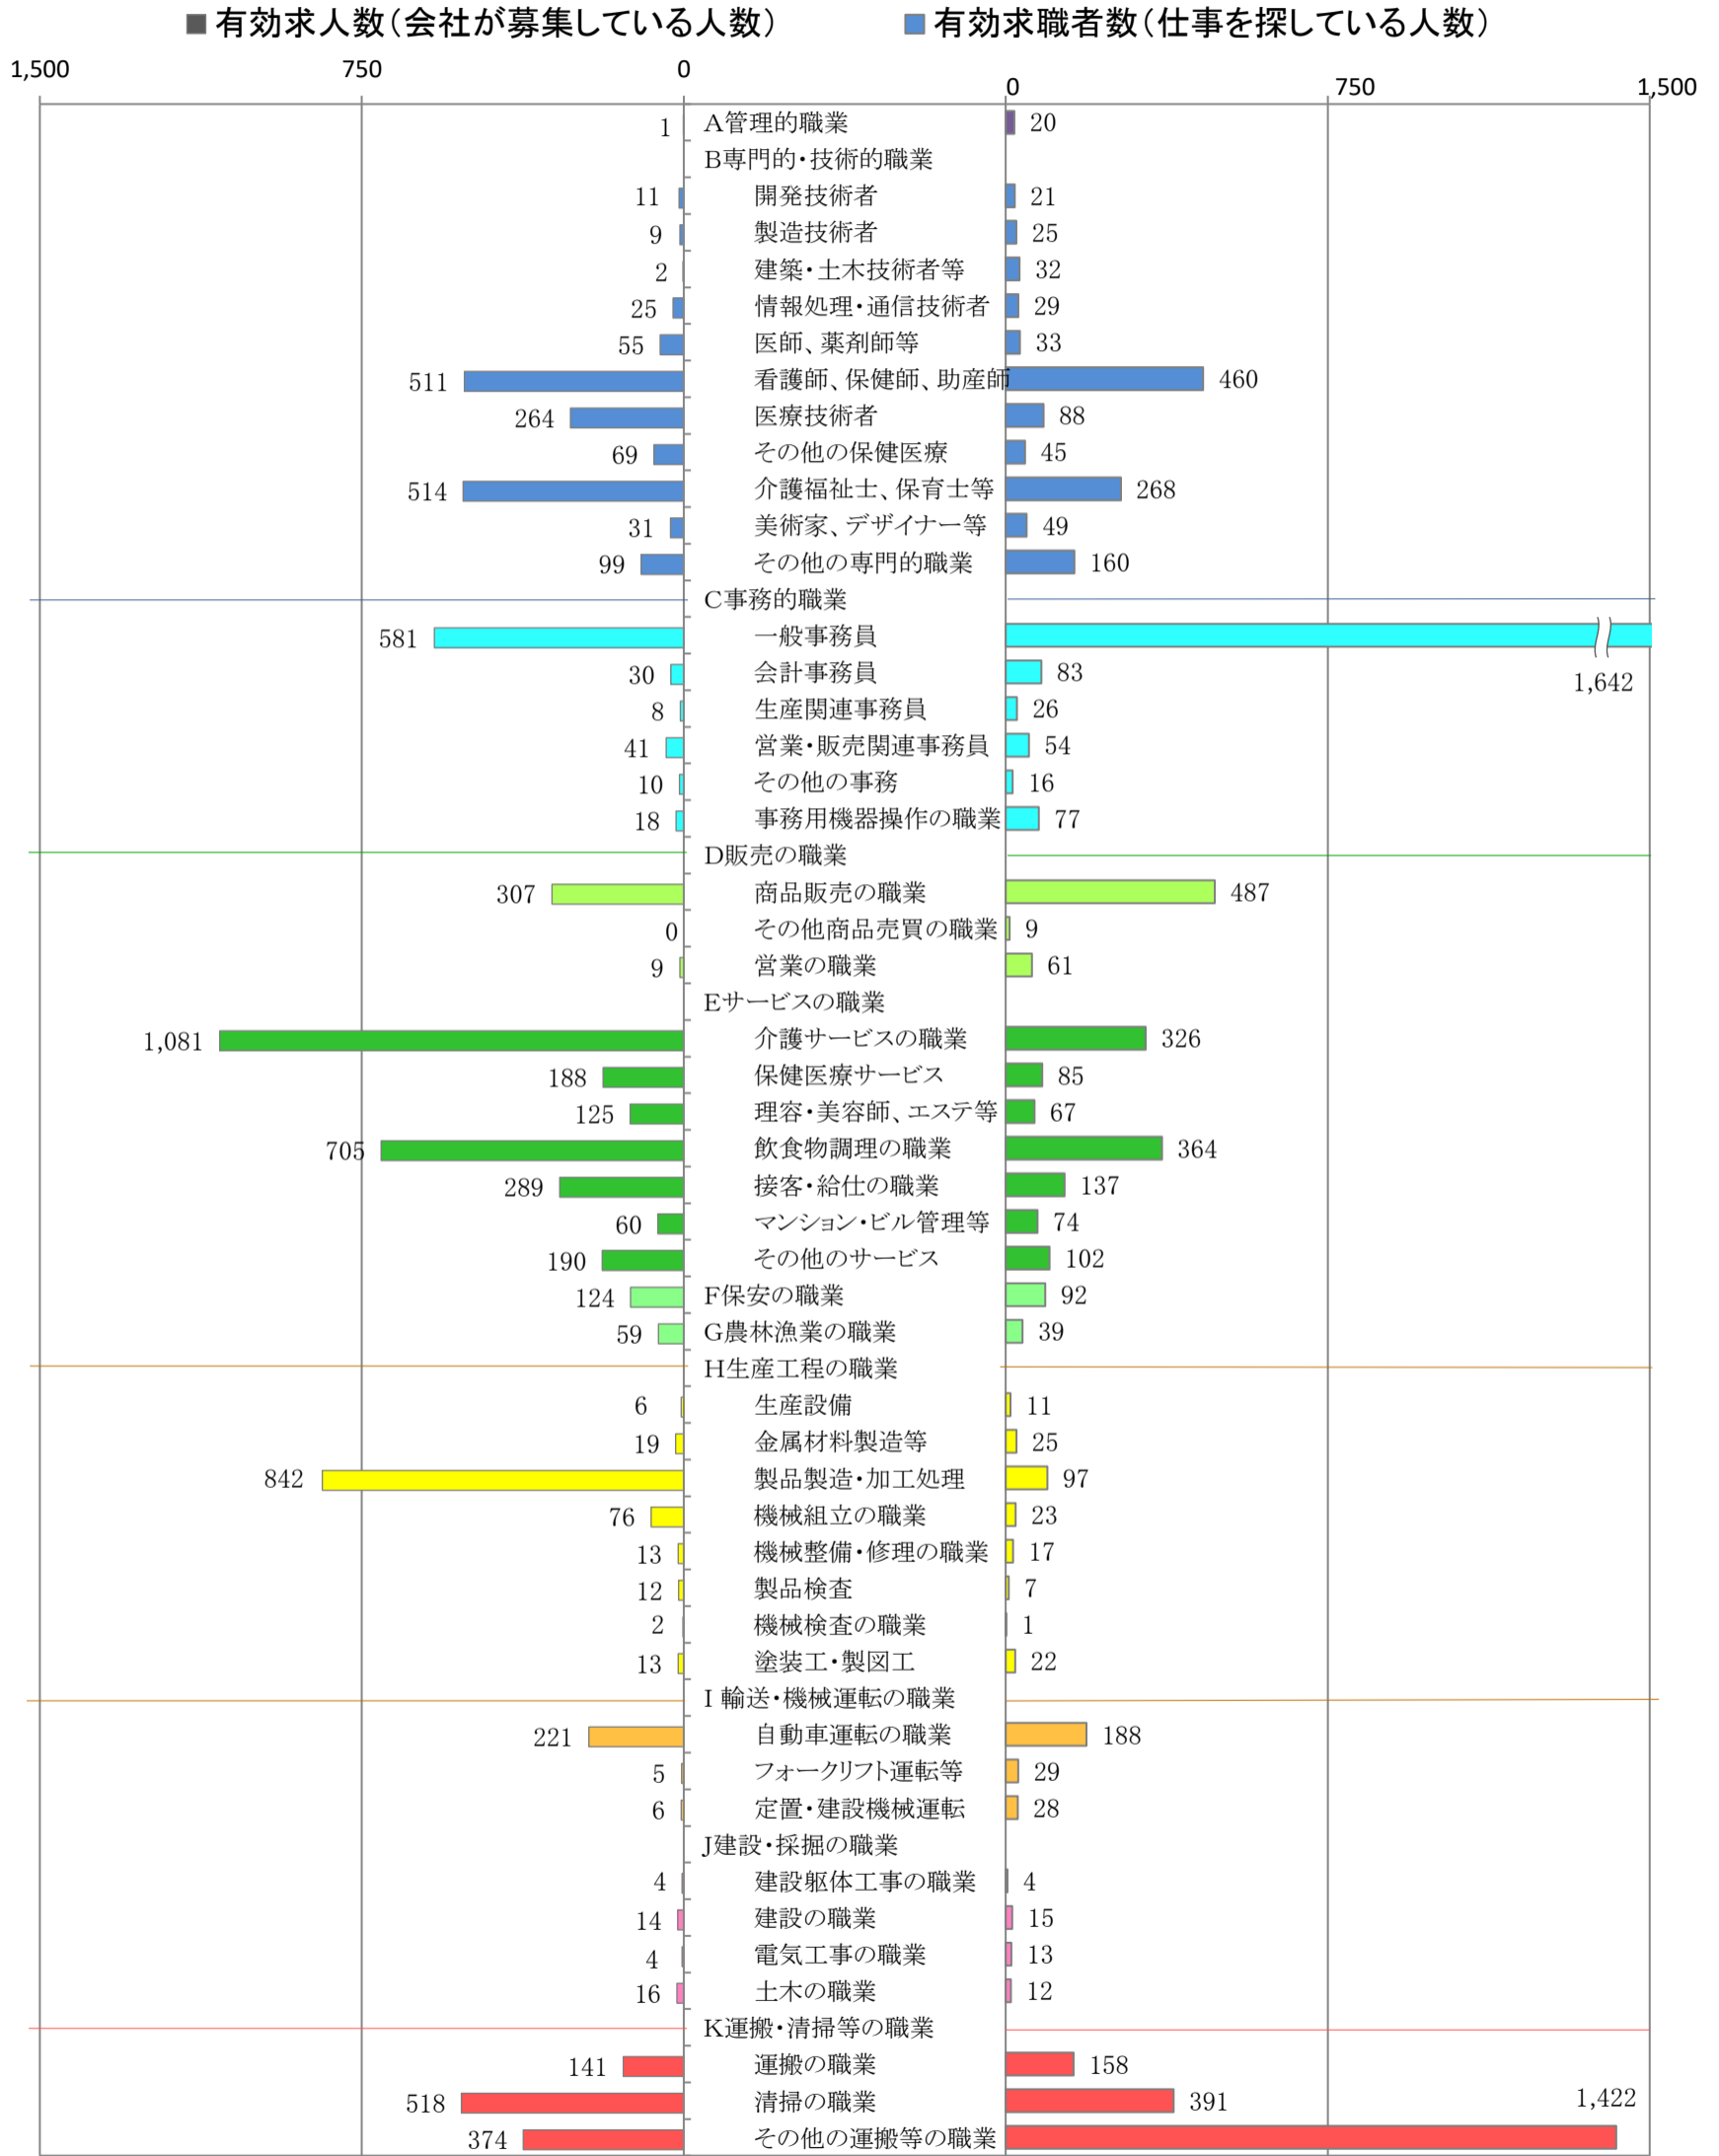

〈北九州地域：バランスシート〉
職業別：有効求人・求職状況(常用・パート)

令和4年6月

※1 ハローワーク小倉、八幡、行橋の合計数

※2 福岡労働局ホームページ(https://jsite.mhlw.go.jp/fukuoka-roudoukyoku/jirei_toukei/kyujin_kyushoku/toukei/_120538.html)でも公開しています。

※3 ハローワークインターネットサービスの機能拡充に伴い、令和3年9月以降の数値には、ハローワークに来所せず、オンライン上で「求職者マイページ」を開設した求職者数が含まれます。