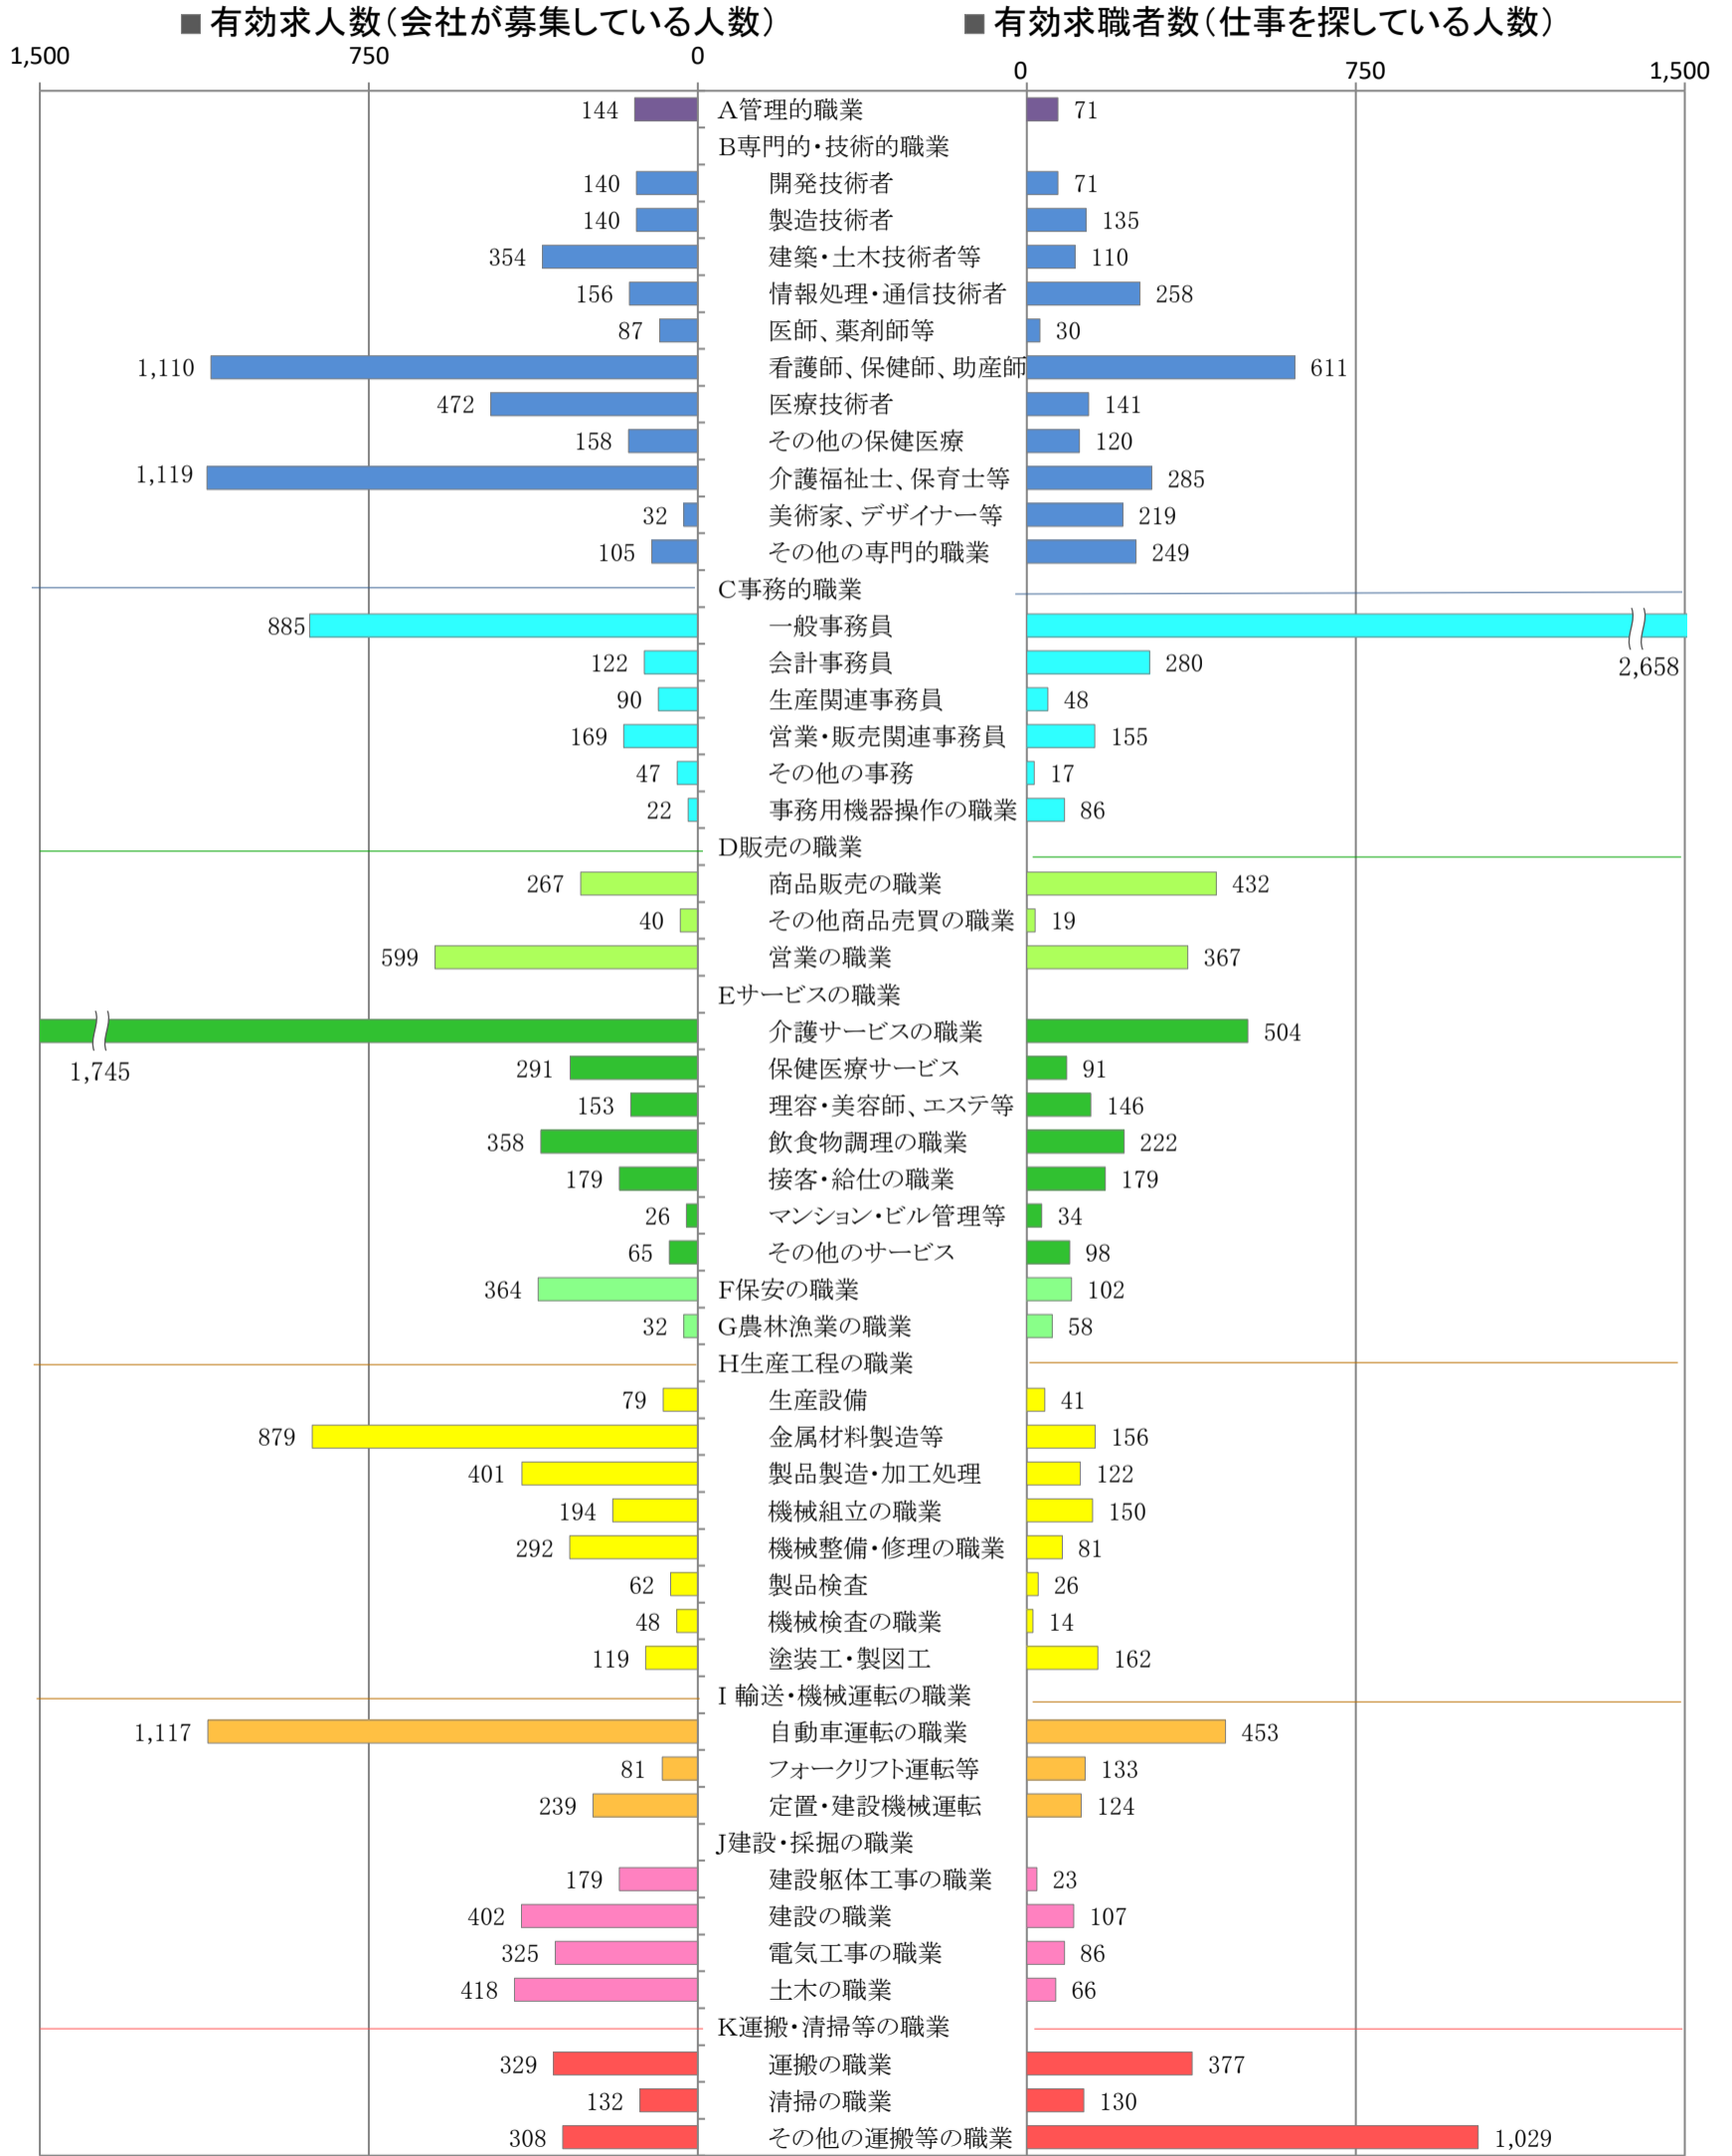

〈北九州地域：バランスシート〉

令和4年6月

職業別：有効求人・求職状況(常用・フルタイム)

※1 ハローワーク小倉、八幡、行橋の合計数

※2 福岡労働局ホームページ(https://jsite.mhlw.go.jp/fukuoka-roudoukyoku/jirei_toukei/kyujin_kyushoku/toukei/_120538.html)でも公開しています。

※3 ハローワークインターネットサービスの機能拡充に伴い、令和3年9月以降の数値には、ハローワークに来所せず、オンライン上で「求職者マイページ」を開した求職者数が含まれます。