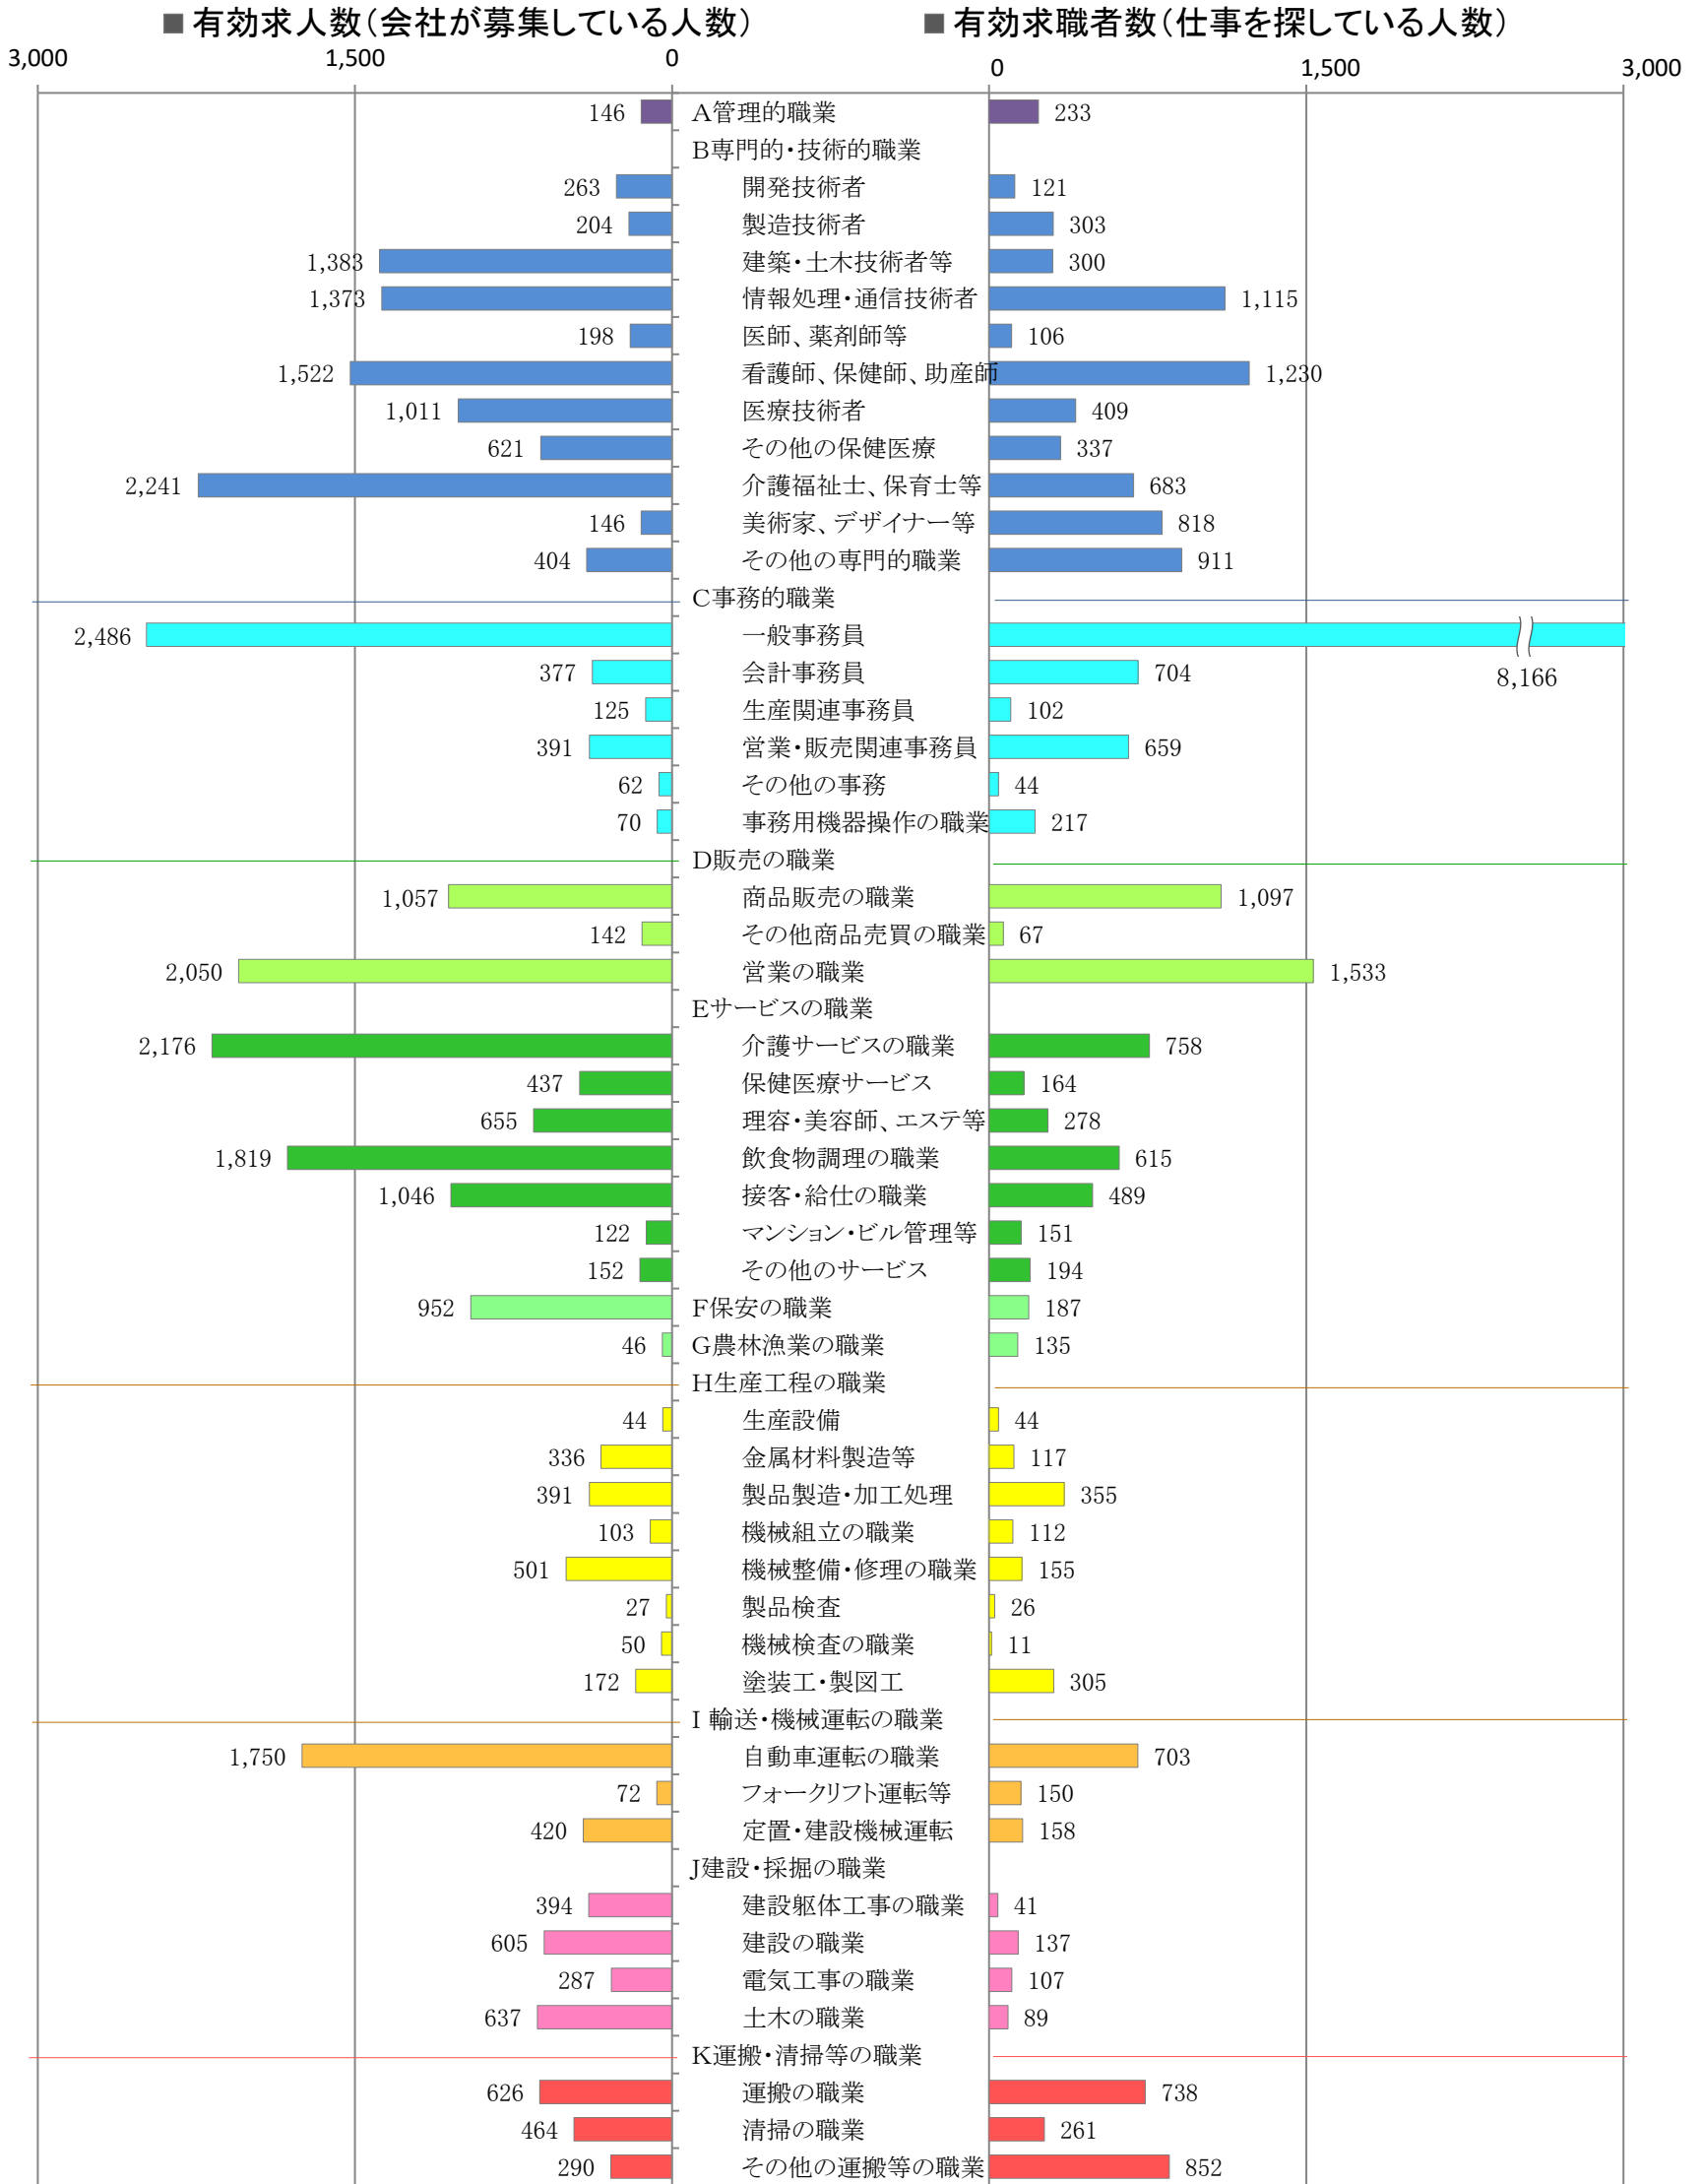

〈福岡地域：バランスシート〉

令和4年6月

職業別：有効求人・求職状況(常用・フルタイム)

※1 ハローワーク福岡中央、福岡東、福岡南、福岡西の合計数

※2 福岡労働局ホームページ(https://jsite.mhlw.go.jp/fukuoka-roudoukyoku/jirei_toukei/kyujin_kyushoku/toukei/_120538.html)でも公開しています。

※3 ハローワークインターネットサービスの機能拡充に伴い、令和3年9月以降の数値には、ハローワークに来所せず、オンライン上で「求職者マイページ」を開設した求職者数が含まれます。