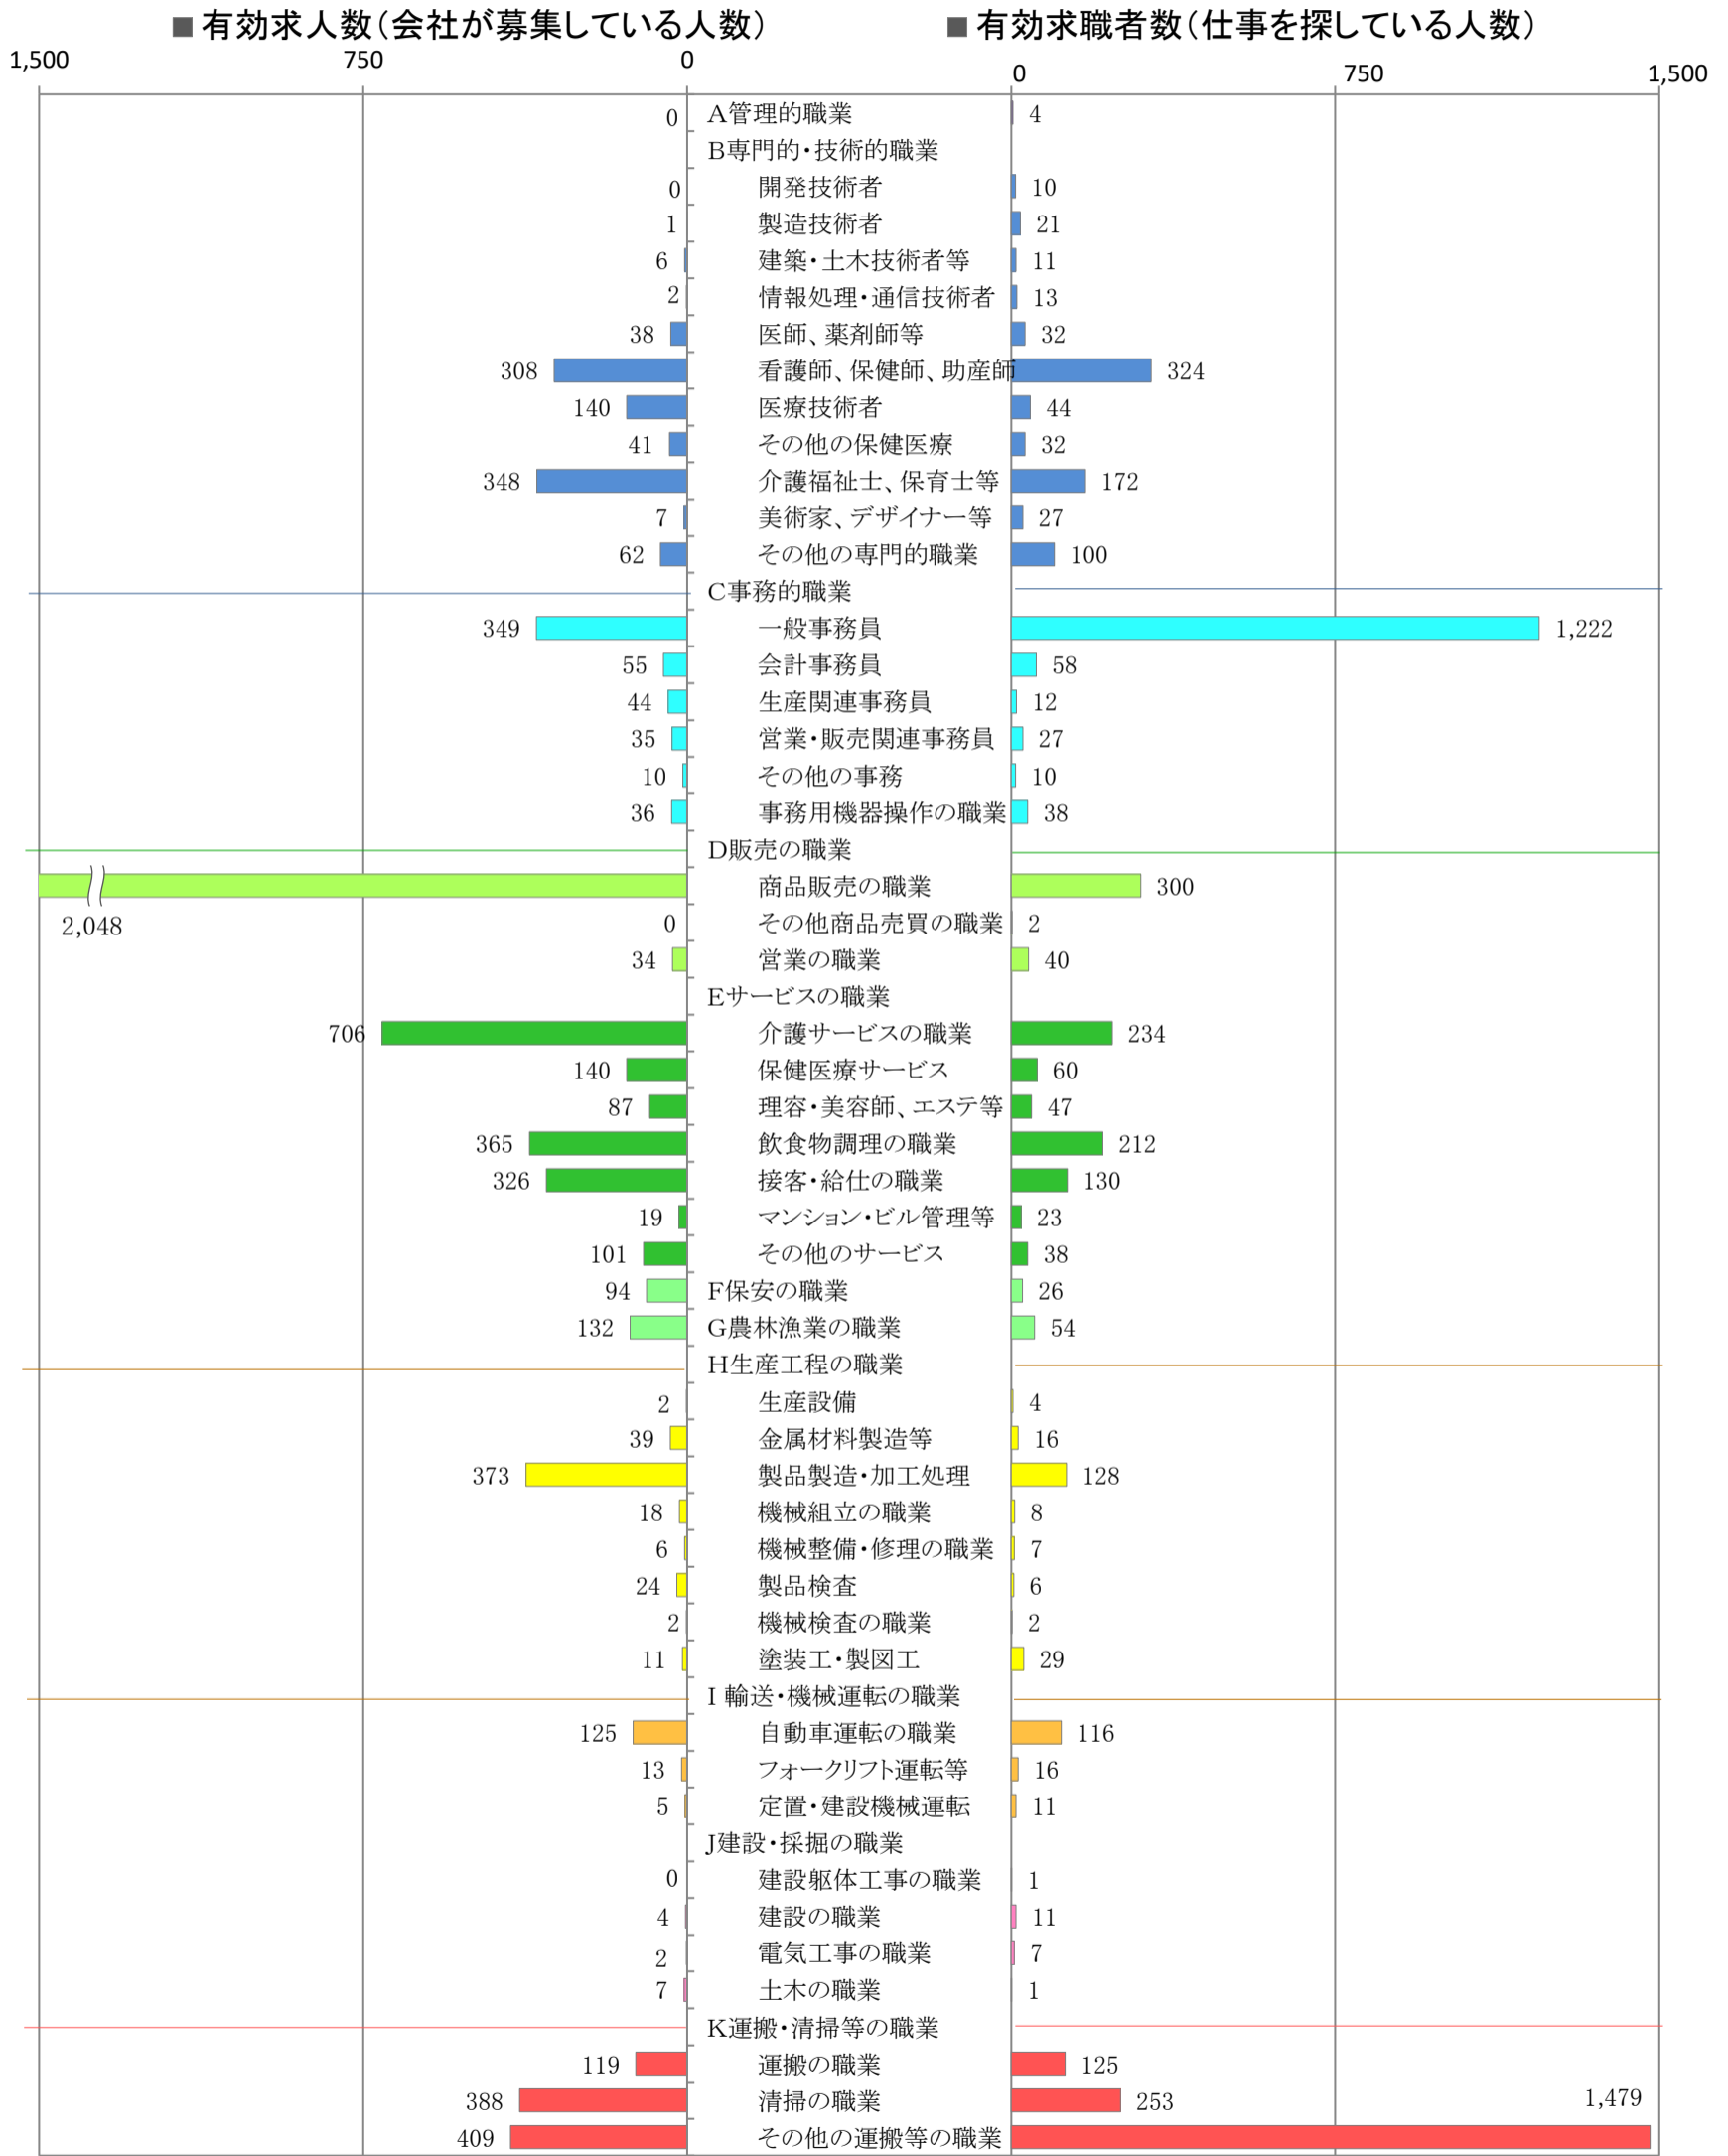

〈南部地域：バランスシート〉
職業別：有効求人・求職状況(常用・パート)

令和4年5月

※1 ハローワーク大牟田、久留米、八女、朝倉の合計数

※2 福岡労働局ホームページ(https://jsite.mhlw.go.jp/fukuoka-roudoukyoku/jirei_toukei/kyujin_kyushoku/toukei/_120538.html)でも公開しています。

※3 ハローワークインターネットサービスの機能拡充に伴い、令和3年9月以降の数値には、ハローワークに来所せず、オンライン上で「求職者マイページ」を開設した求職者数が含まれます。