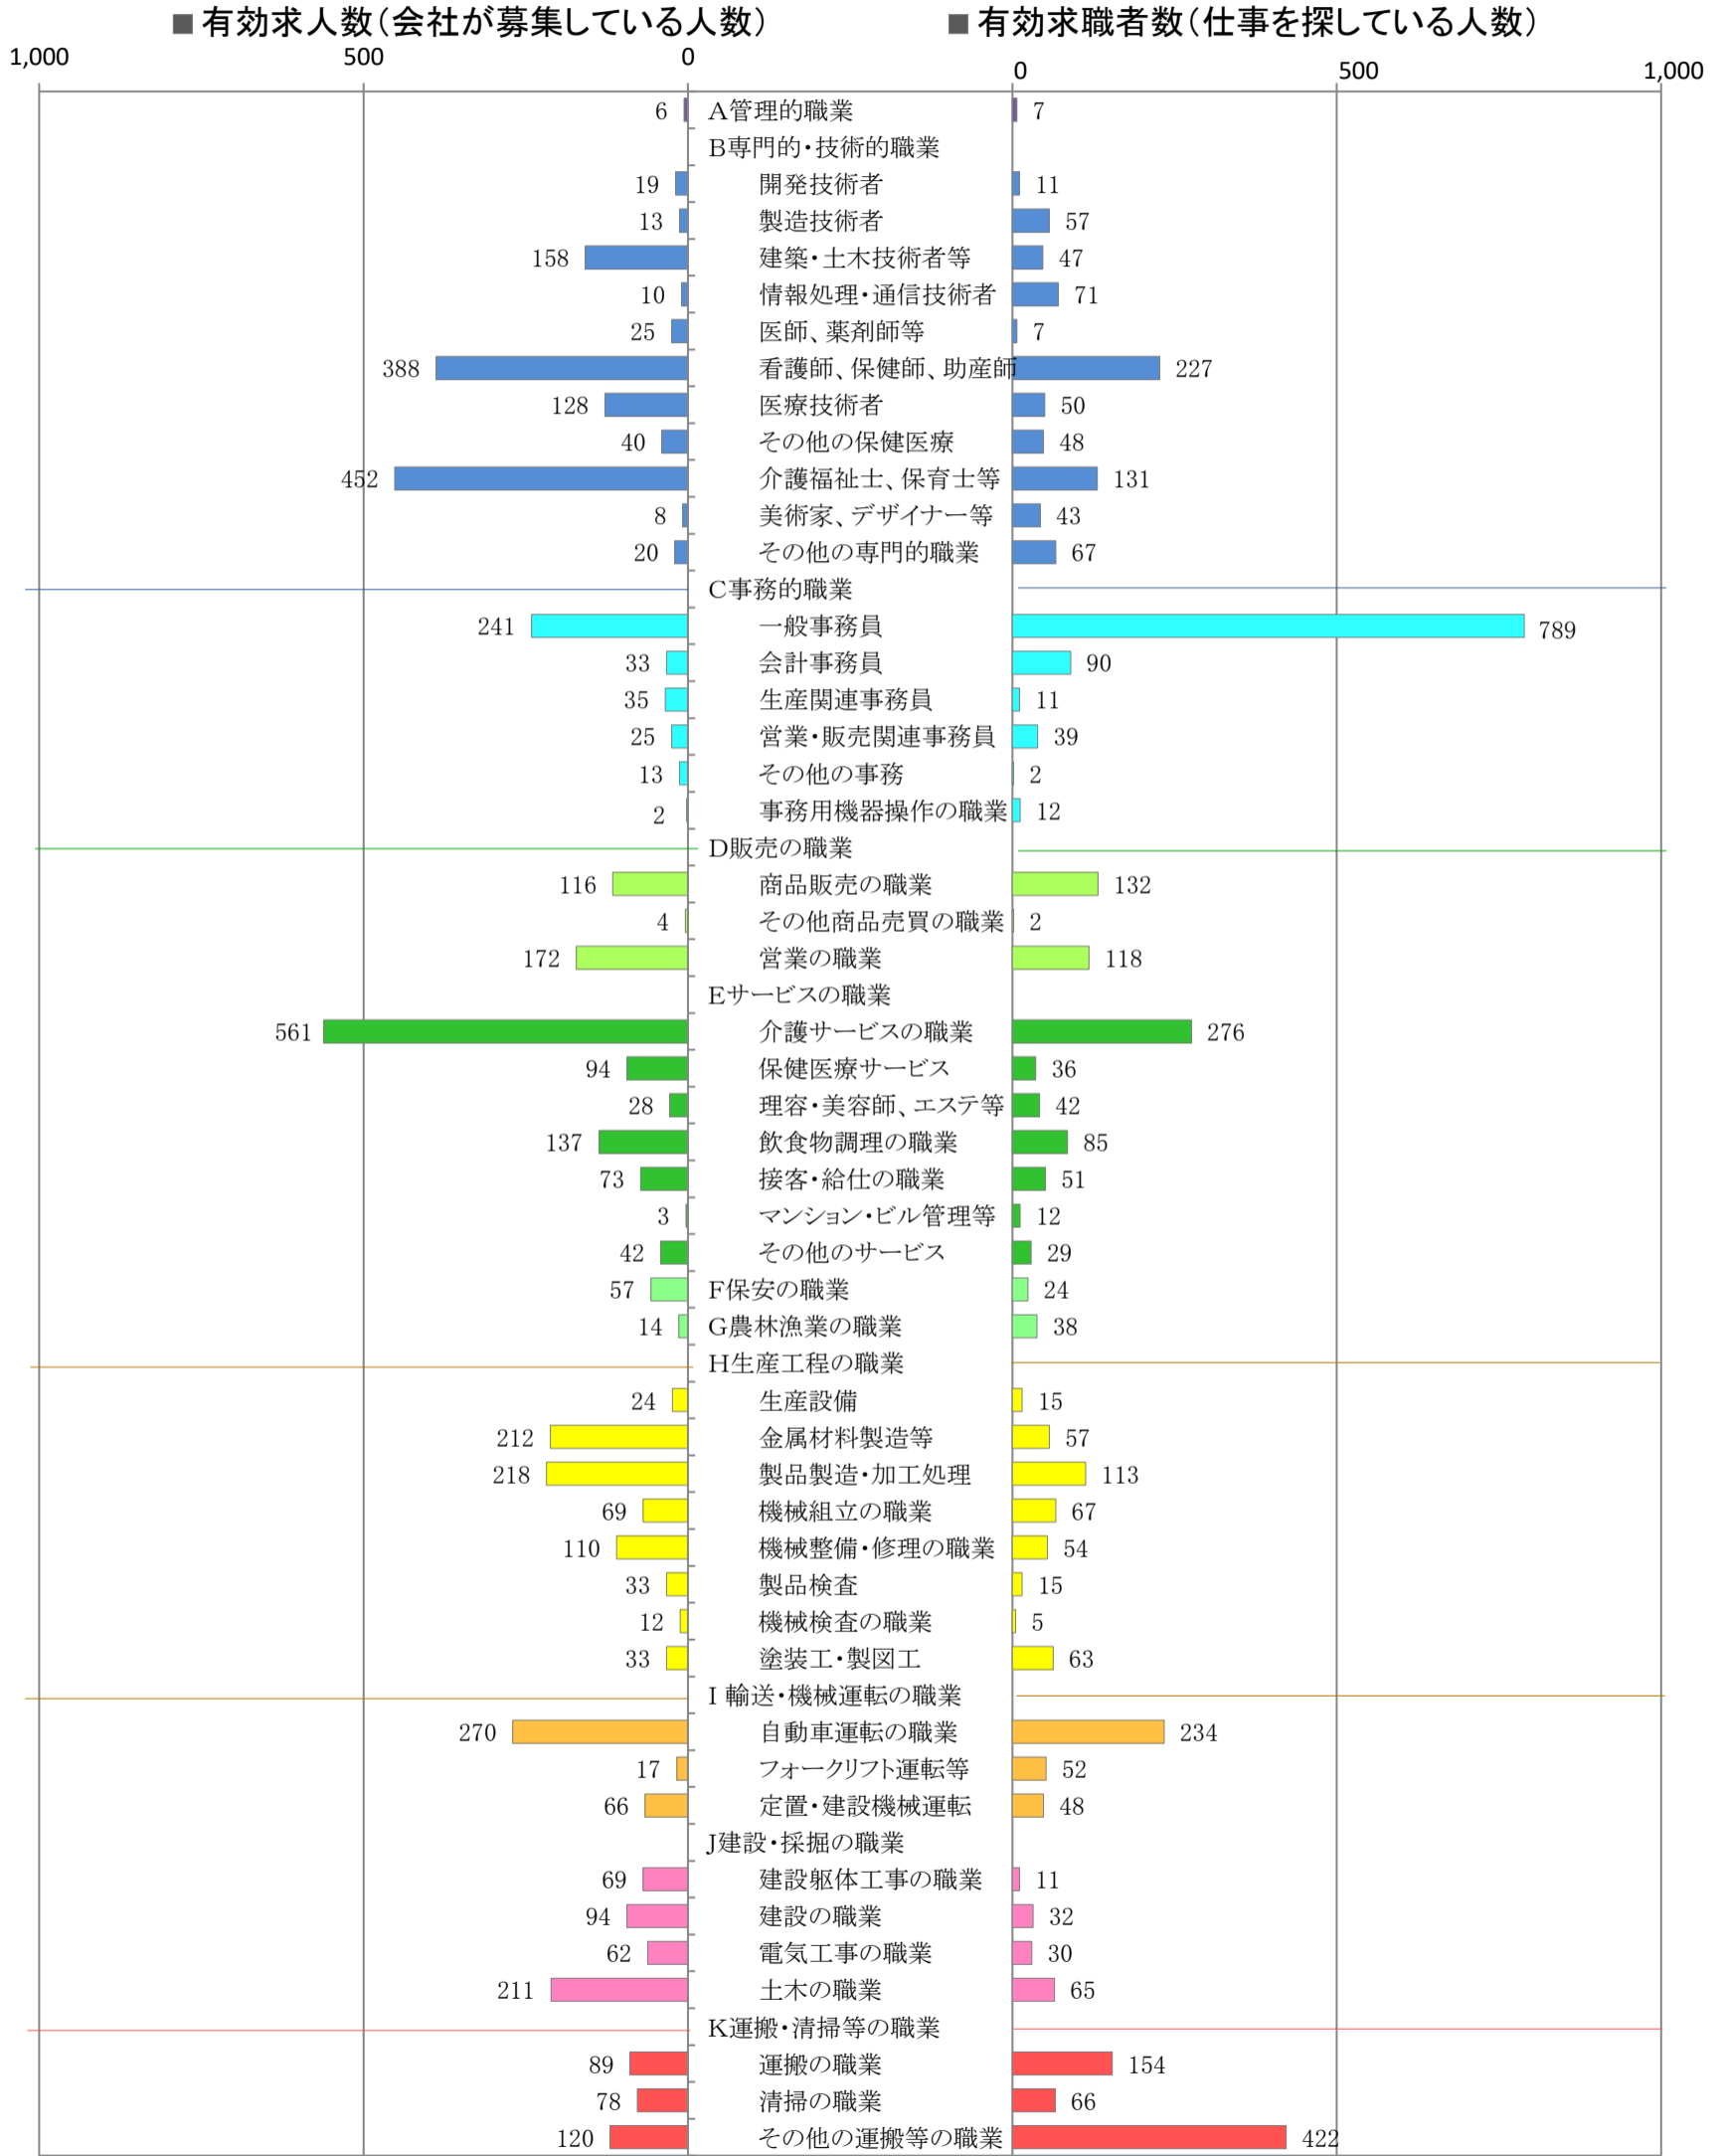

〈筑豊地域：バランスシート〉

職業別：有効求人・求職状況(常用・フルタイム)

令和4年5月

※1 ハローワーク飯塚、直方、田川の合計数

※2 福岡労働局ホームページ(https://jsite.mhlw.go.jp/fukuoka-roudoukyoku/jirei_toukei/kyujin_kyushoku/toukei/_120538.html)でも公開しています。

※3 ハローワークインターネットサービスの機能拡充に伴い、令和3年9月以降の数値には、ハローワークに来所せず、オンライン上で「求職者マイページ」を開設した求職者数が含まれます。