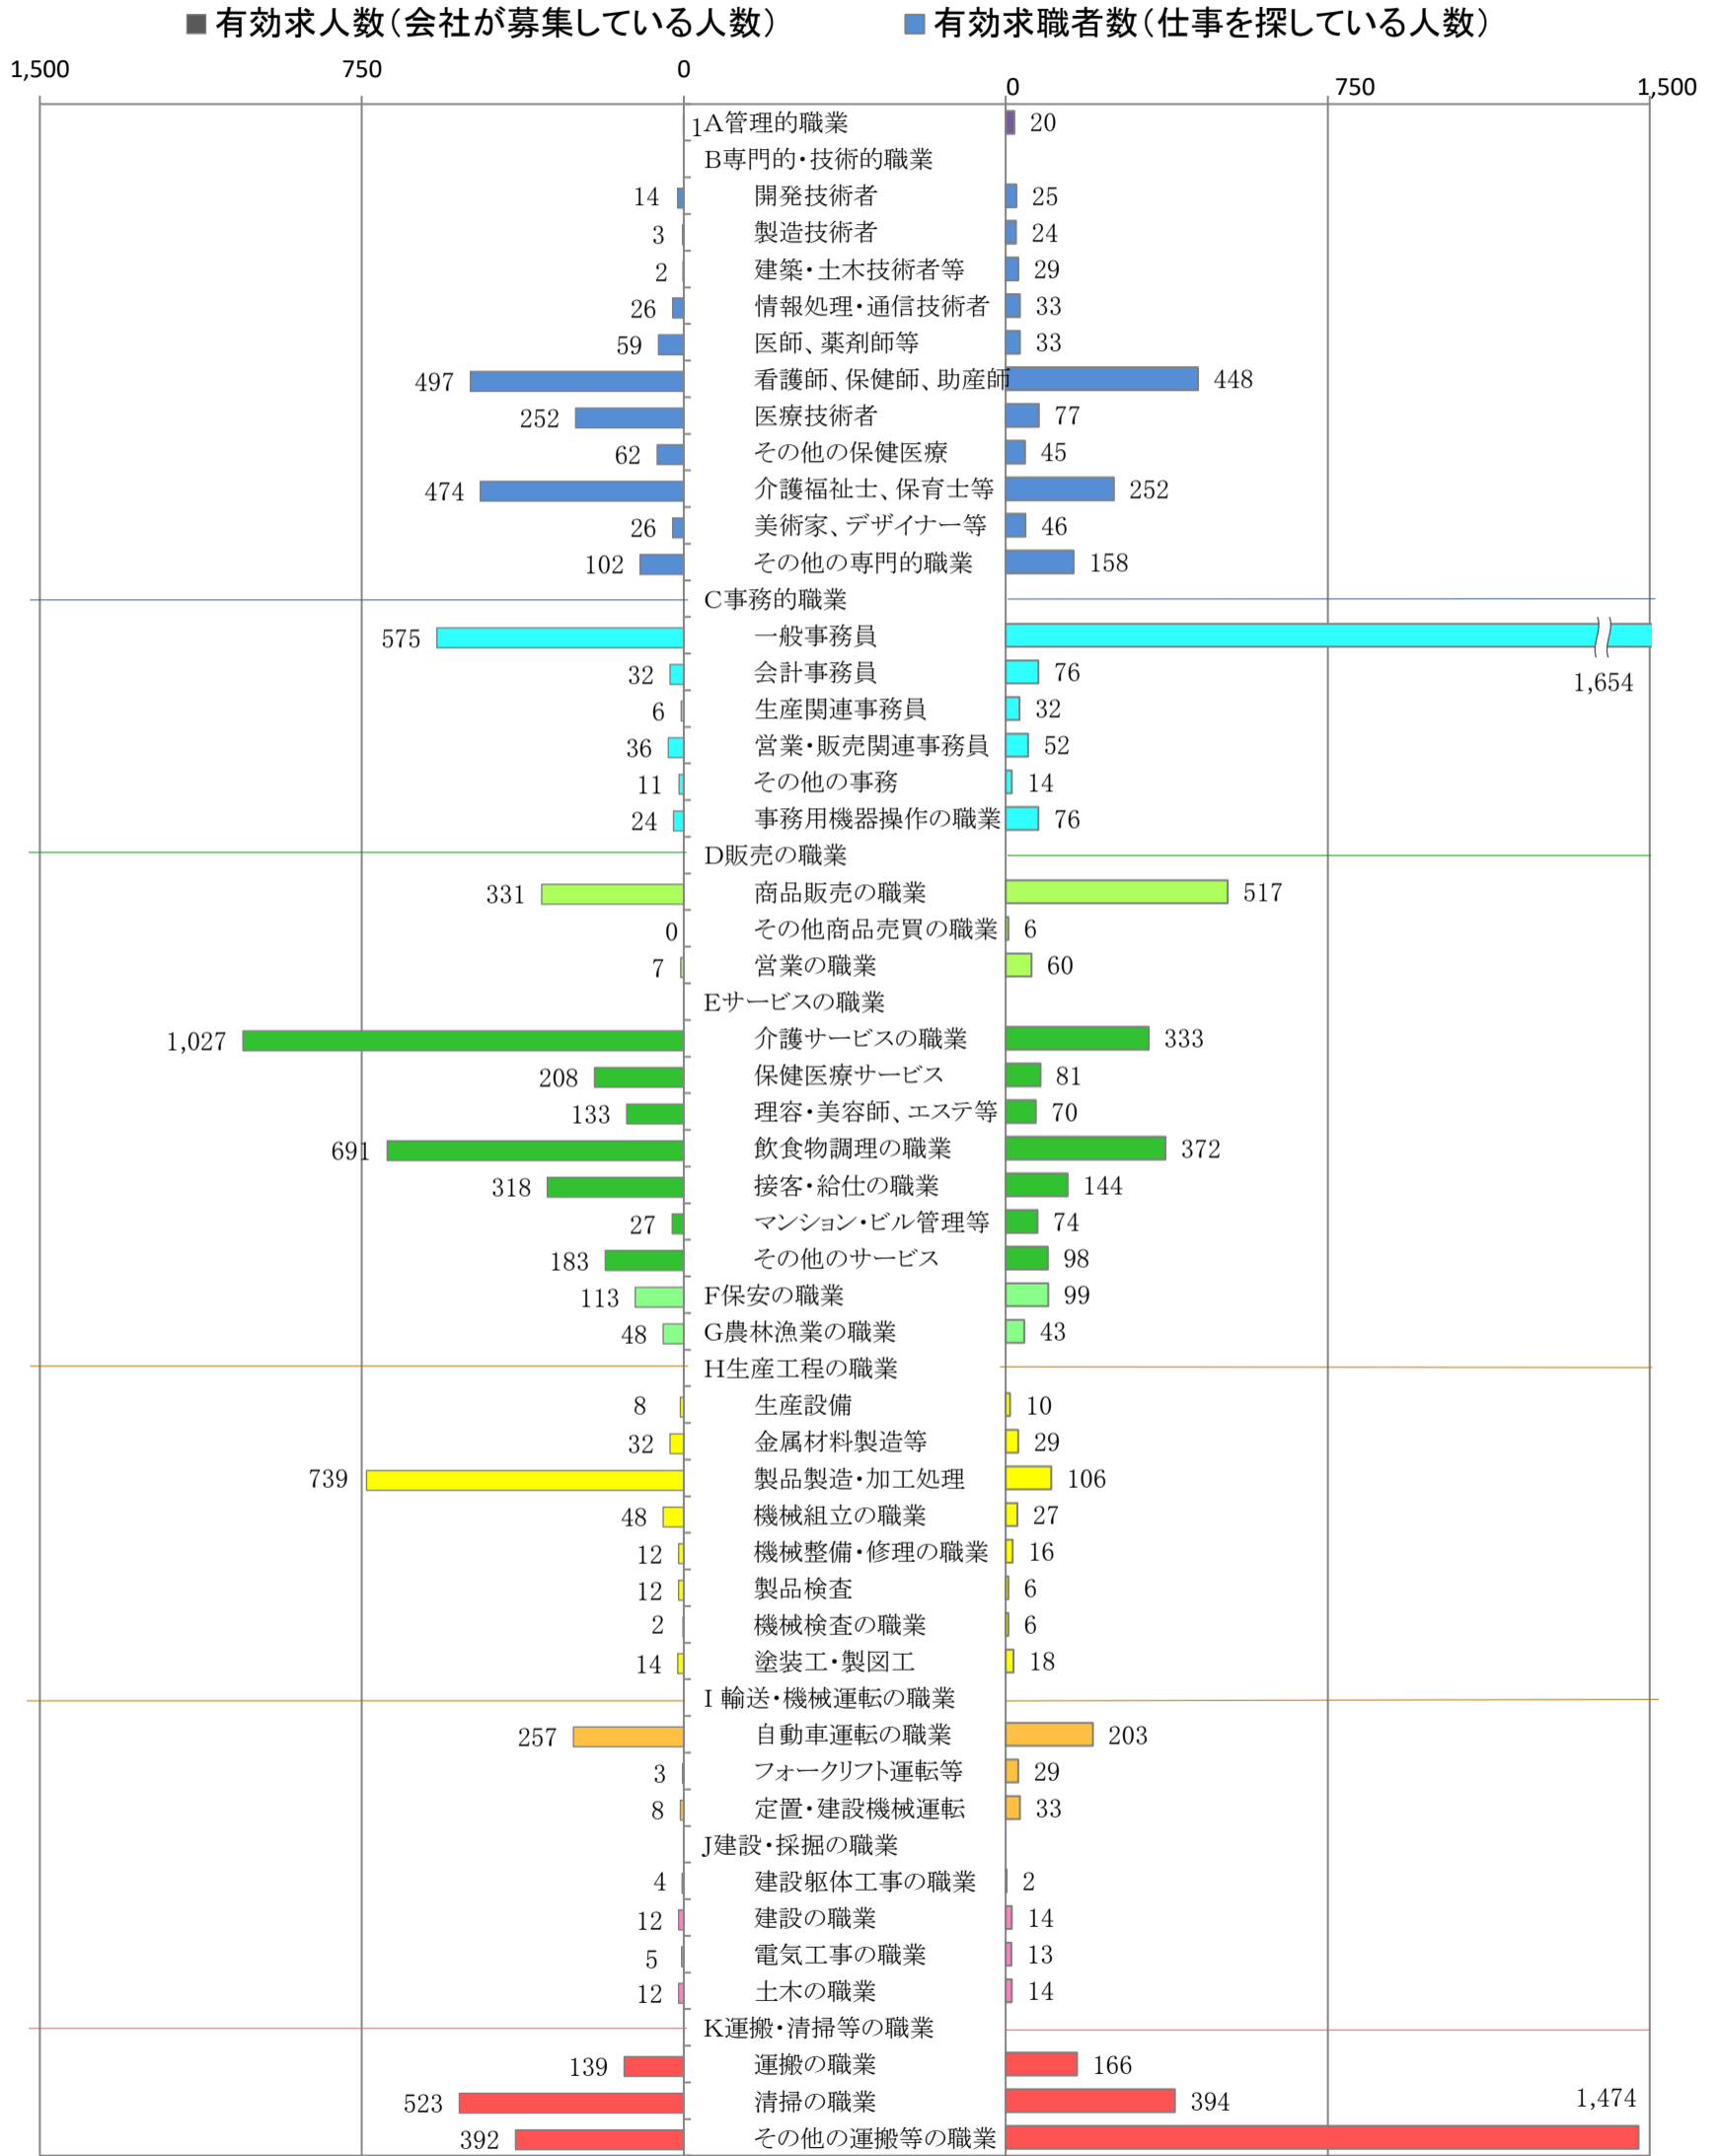

〈北九州地域：バランスシート〉
職業別：有効求人・求職状況(常用・パート)

令和4年5月

※1 ハローワーク小倉、八幡、行橋の合計数

※2 福岡労働局ホームページ(https://jsite.mhlw.go.jp/fukuoka-roudoukyoku/jirei_toukei/kyujin_kyushoku/toukei/_120538.html)でも公開しています。

※3 ハローワークインターネットサービスの機能拡充に伴い、令和3年9月以降の数値には、ハローワークに来所せず、オンライン上で「求職者マイページ」を開設した求職者数が含まれます。