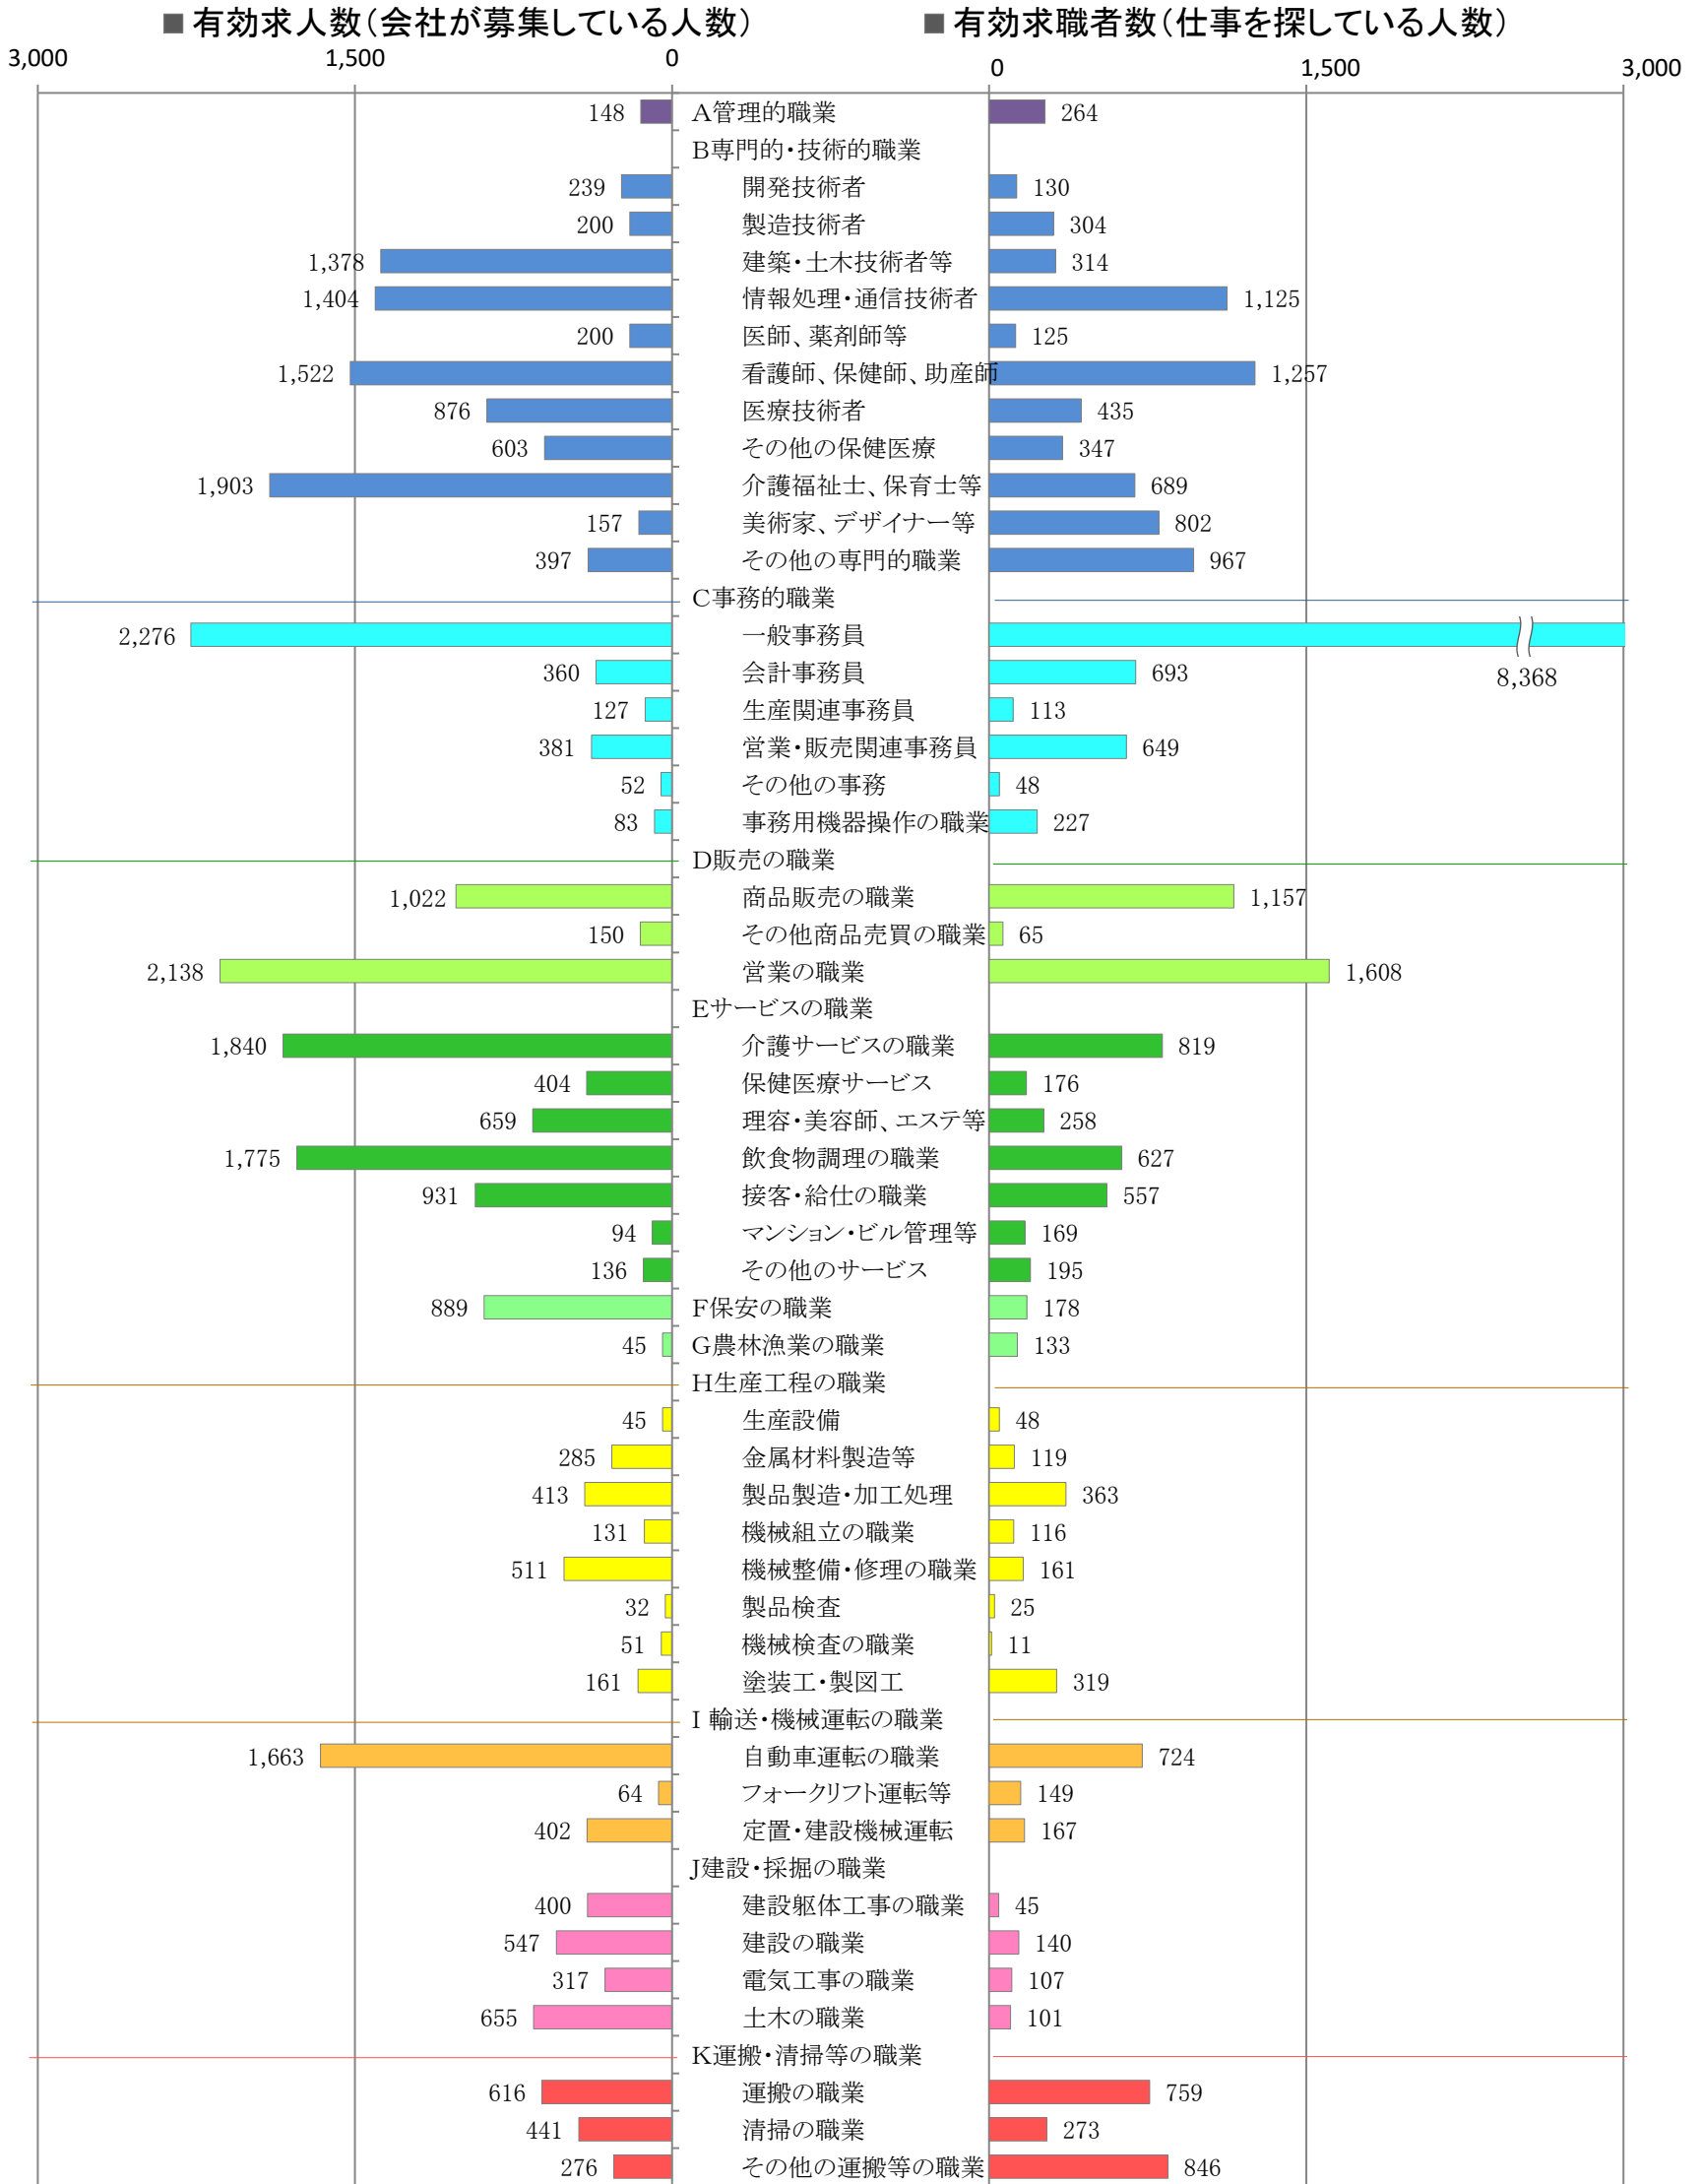

〈福岡地域：バランスシート〉

令和4年5月

職業別：有効求人・求職状況(常用・フルタイム)

※1 ハローワーク福岡中央、福岡東、福岡南、福岡西の合計数

※2 福岡労働局ホームページ([https://jsite.mhlw.go.jp/fukuoka-roudoukyoku/jirei\\_toukei/kyujin\\_kyushoku/toukei/\\_120538.html](https://jsite.mhlw.go.jp/fukuoka-roudoukyoku/jirei_toukei/kyujin_kyushoku/toukei/_120538.html))でも公開しています。

※3 ハローワークインターネットサービスの機能拡充に伴い、令和3年9月以降の数値には、ハローワークに来所せず、オンライン上で「求職者マイページ」を開設した求職者数が含まれます。