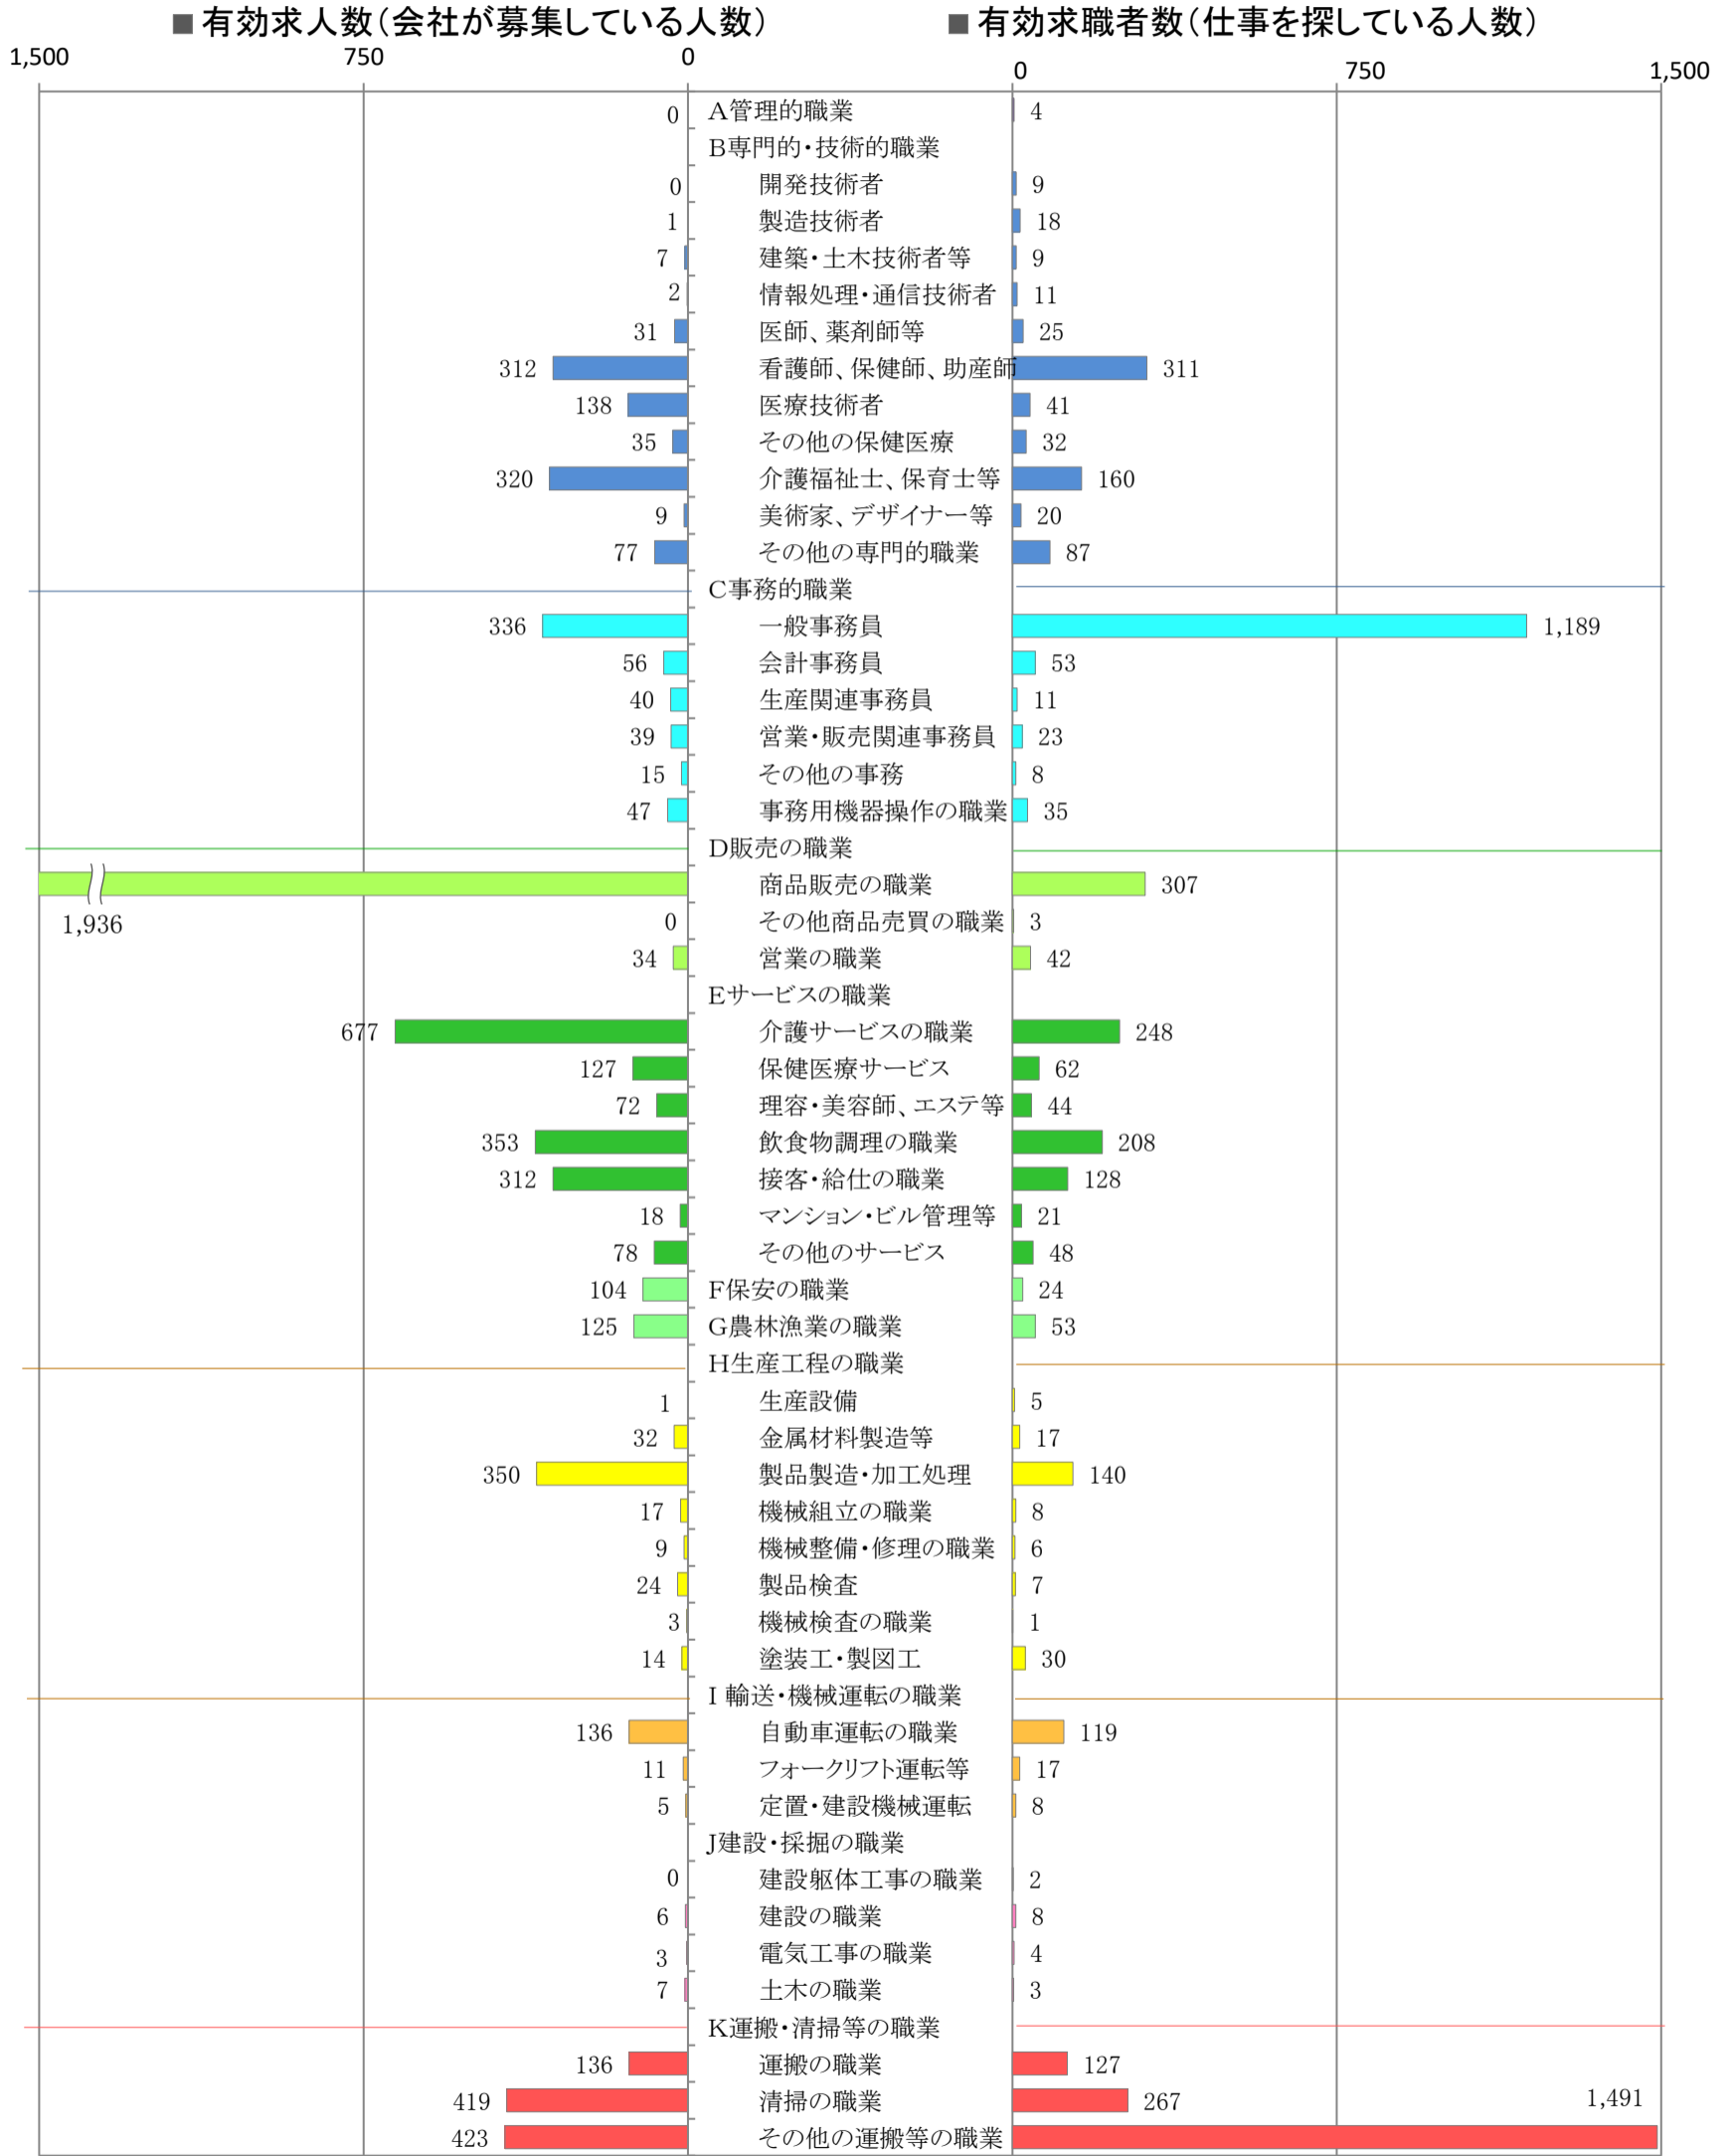

〈南部地域：バランスシート〉  
職業別：有効求人・求職状況(常用・パート)

令和4年4月

※1 ハローワーク大牟田、久留米、八女、朝倉の合計数

※2 福岡労働局ホームページ([https://jsite.mhlw.go.jp/fukuoka-roudoukyoku/jirei\\_toukei/kyujin\\_kyushoku/toukei/\\_120538.html](https://jsite.mhlw.go.jp/fukuoka-roudoukyoku/jirei_toukei/kyujin_kyushoku/toukei/_120538.html))でも公開しています。

※3 ハローワークインターネットサービスの機能拡充に伴い、令和3年9月以降の数値には、ハローワークに来所せず、オンライン上で「求職者マイページ」を開設した求職者数が含まれます。