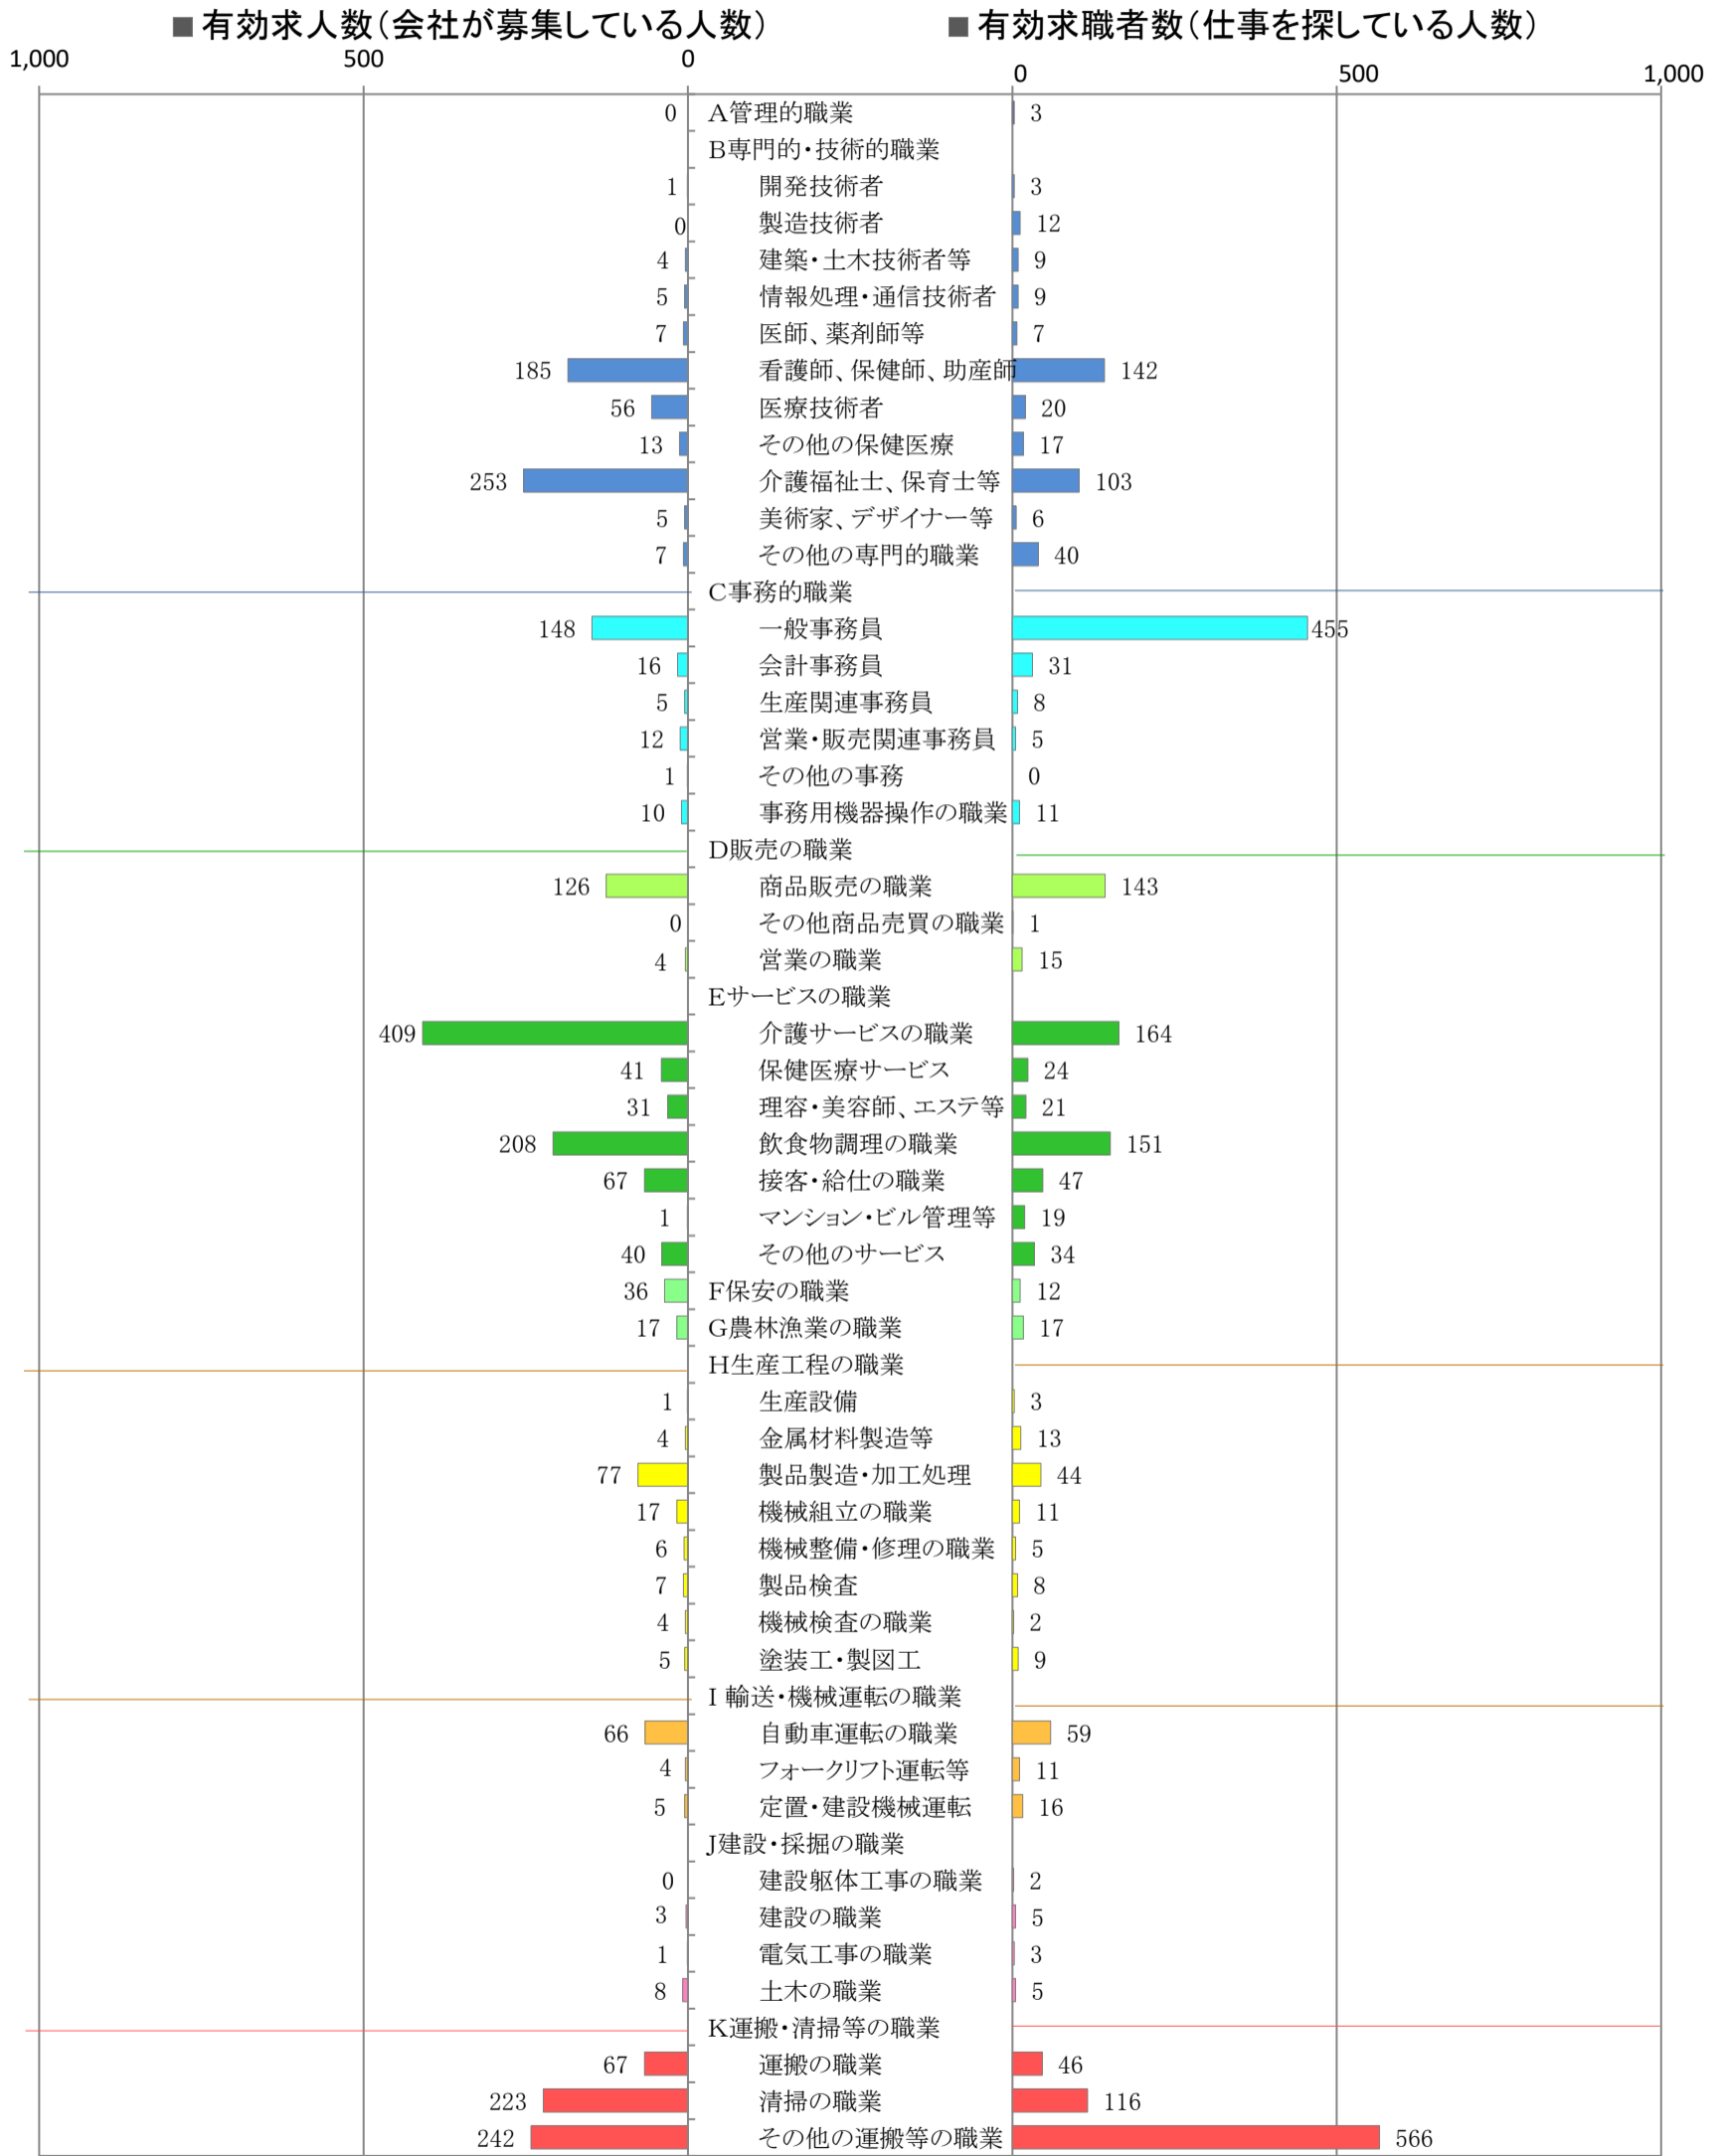

〈筑豊地域：バランスシート〉

令和4年4月

職業別：有効求人・求職状況(常用・パート)

※1 ハローワーク飯塚、直方、田川の合計数

※2 福岡労働局ホームページ(https://jsite.mhlw.go.jp/fukuoka-roudoukyoku/jirei_toukei/kyujin_kyushoku/toukei/_120538.html)でも公開しています。

※3 ハローワークインターネットサービスの機能拡充に伴い、令和3年9月以降の数値には、ハローワークに来所せず、オンライン上で「求職者マイページ」を開設した求職者数が含まれます。