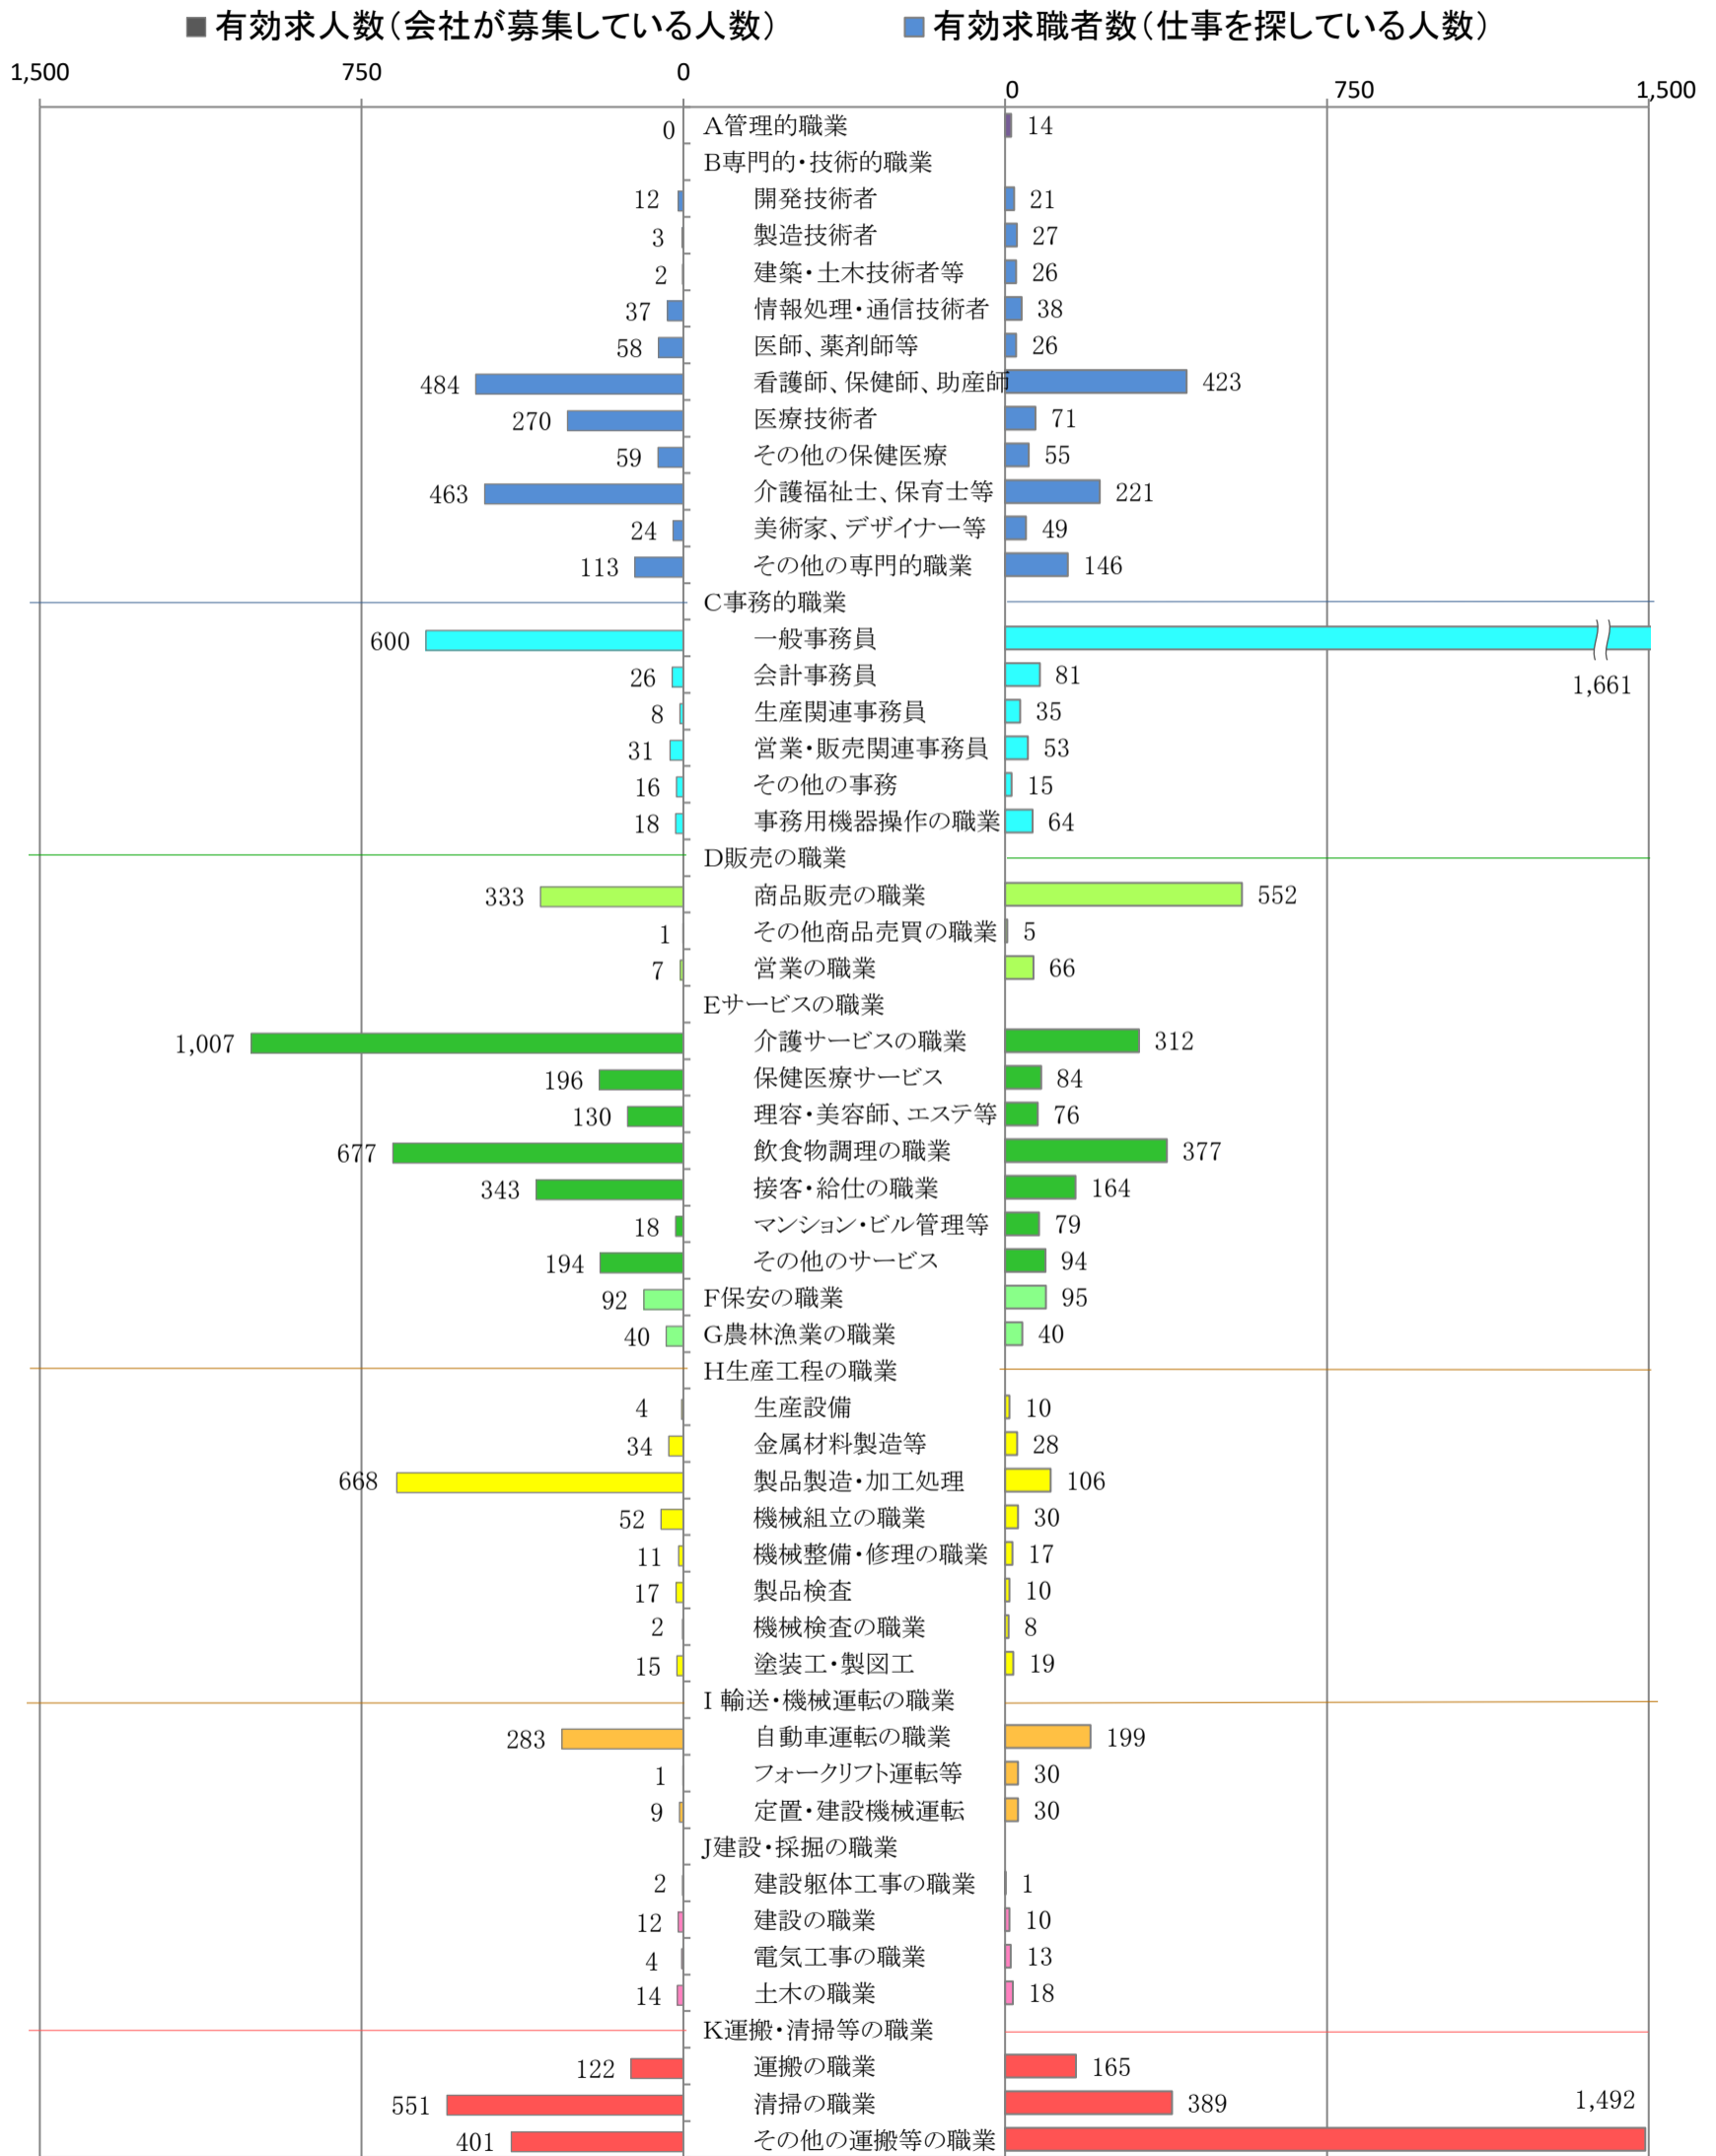

〈北九州地域：バランスシート〉  
職業別：有効求人・求職状況(常用・パート)

令和4年4月

※1 ハローワーク小倉、八幡、行橋の合計数

※2 福岡労働局ホームページ([https://site.mhlw.go.jp/fukuoka-roudoukyoku/jirei\\_toukei/kyujin\\_kyushoku/toukei/\\_120538.html](https://site.mhlw.go.jp/fukuoka-roudoukyoku/jirei_toukei/kyujin_kyushoku/toukei/_120538.html))でも公開しています。

※3 ハローワークインターネットサービスの機能拡充に伴い、令和3年9月以降の数値には、ハローワークに来所せず、オンライン上で「求職者マイページ」を開設した求職者数が含まれます。