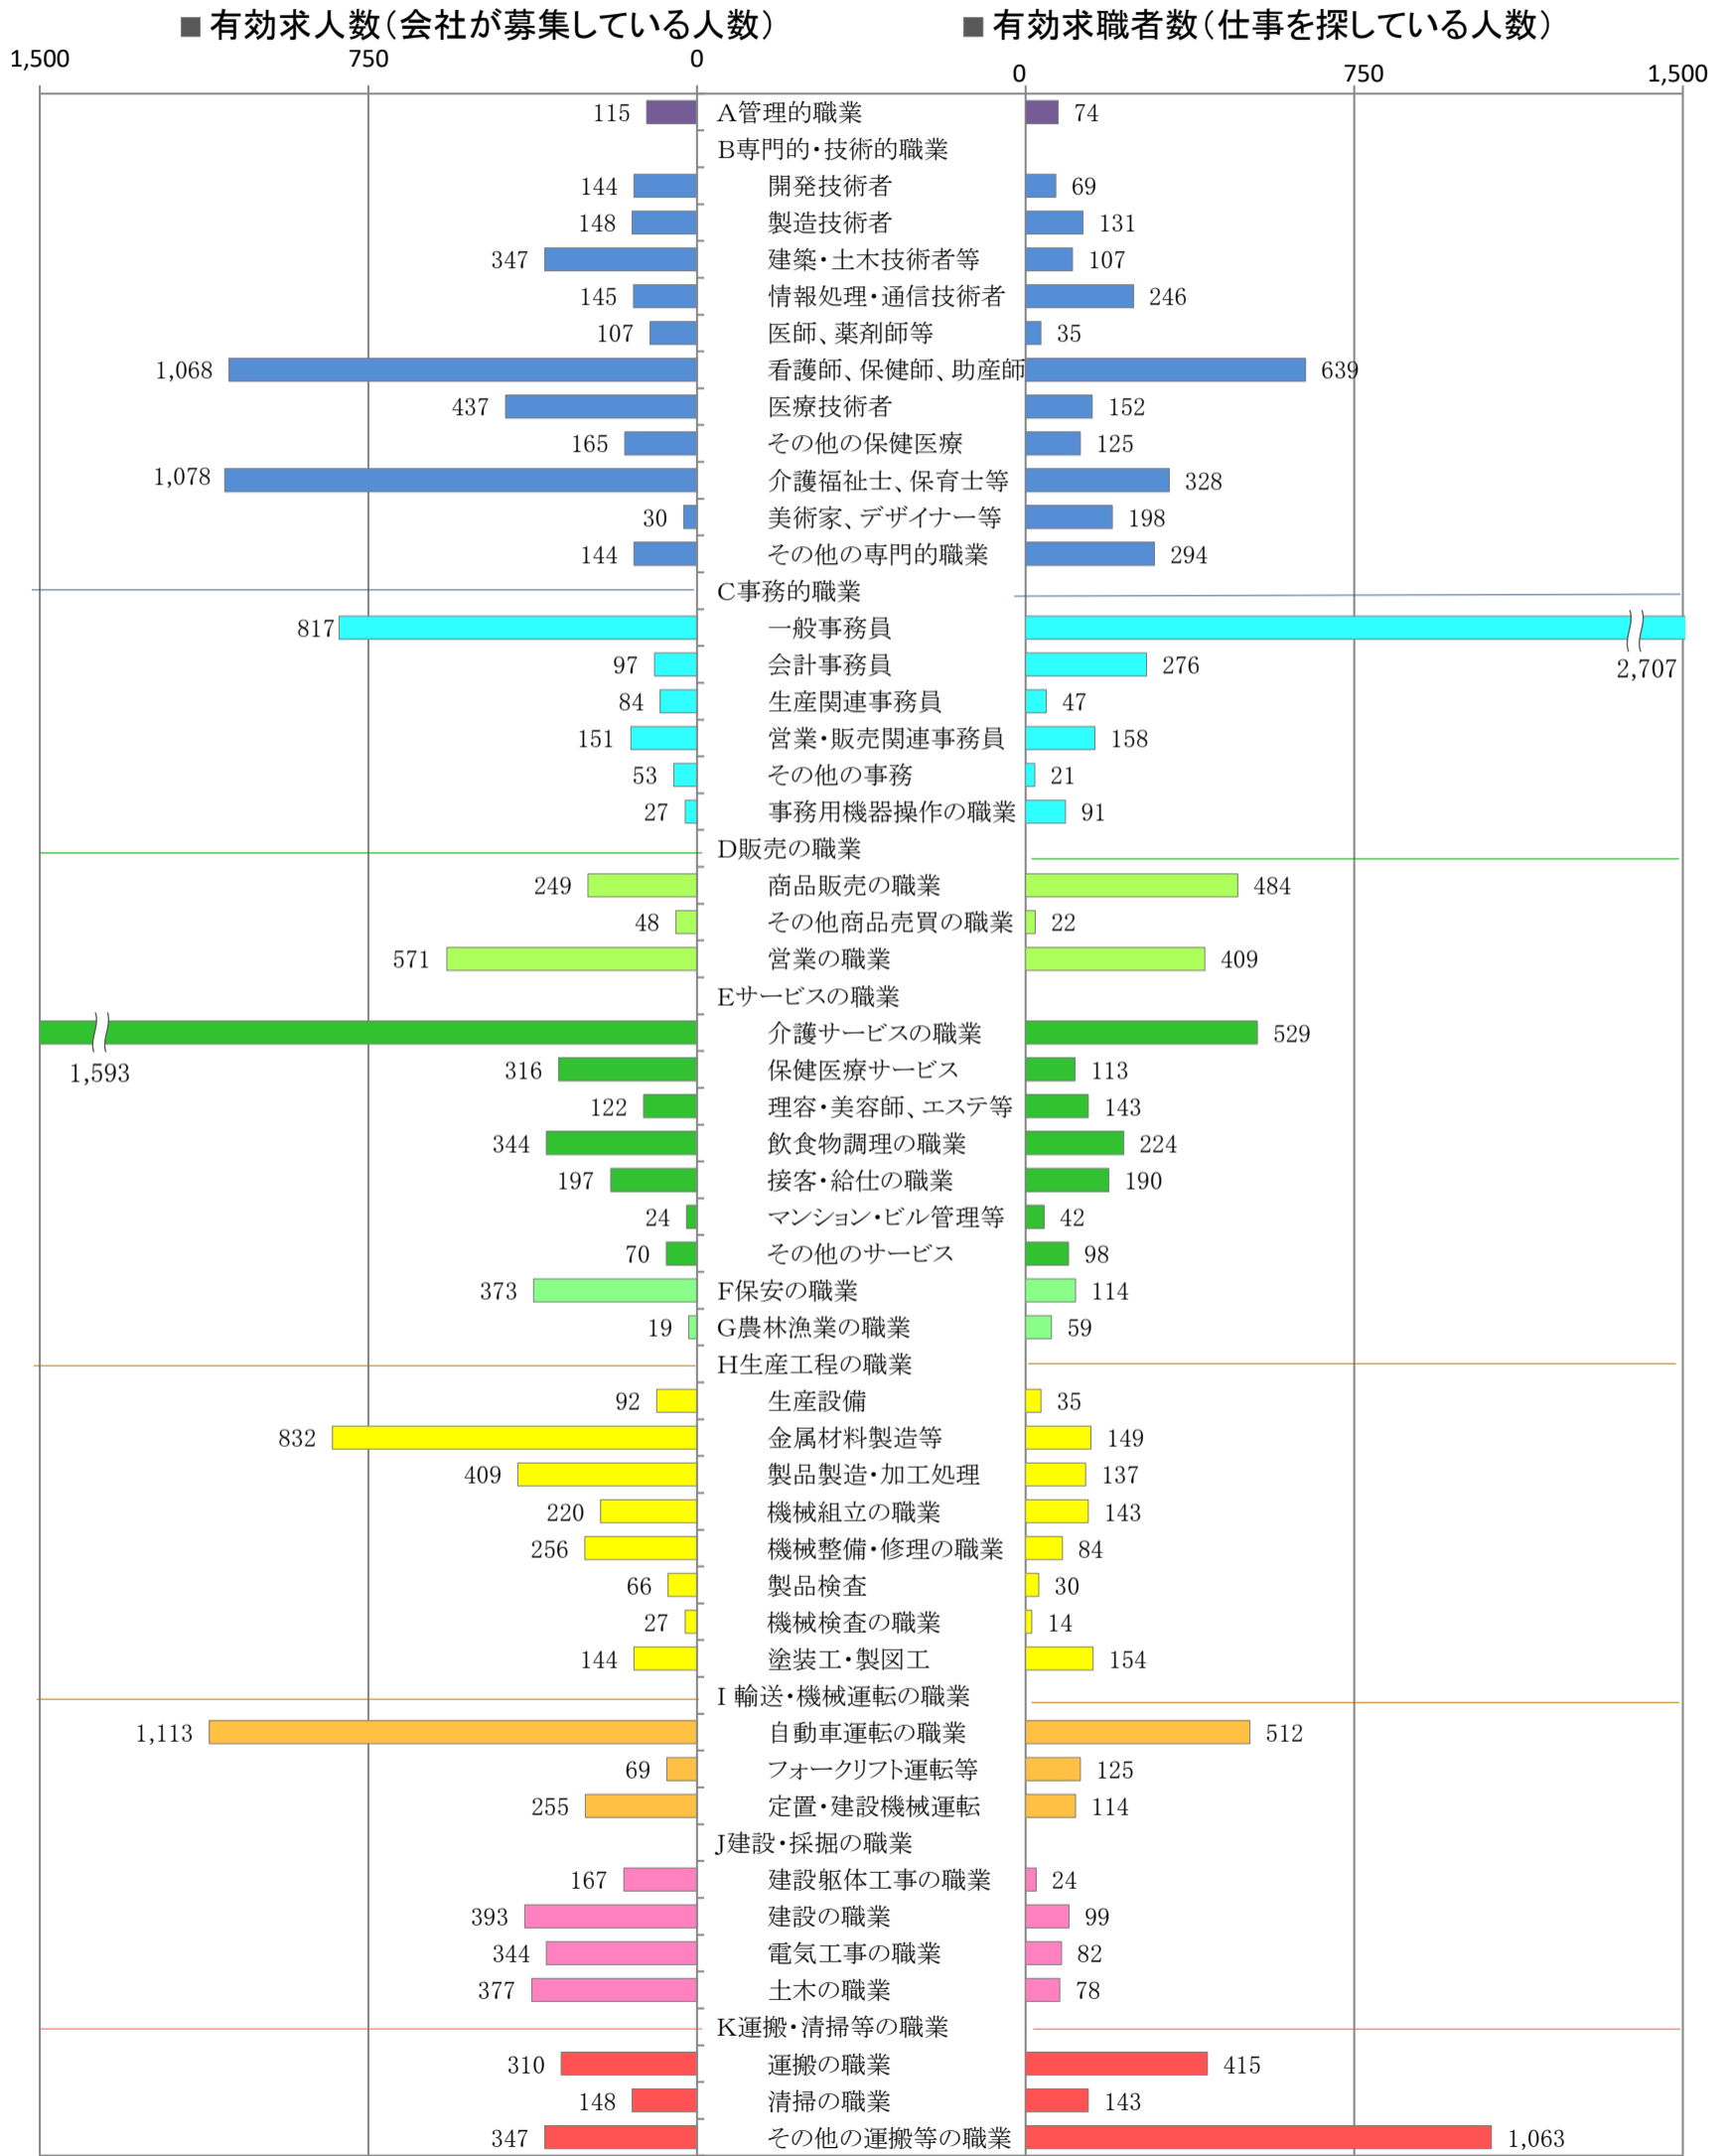

〈北九州地域：バランスシート〉

職業別：有効求人・求職状況(常用・フルタイム)

令和4年4月

※1 ハローワーク小倉、八幡、行橋の合計数

※2 福岡労働局ホームページ(https://jsite.mhlw.go.jp/fukuoka-roudoukyoku/jirei_toukei/kyujin_kyushoku/toukei/_120538.html)でも公開しています。

※3 ハローワークインターネットサービスの機能拡充に伴い、令和3年9月以降の数値には、ハローワークに来所せず、オンライン上で「求職者マイページ」を開した求職者数が含まれます。